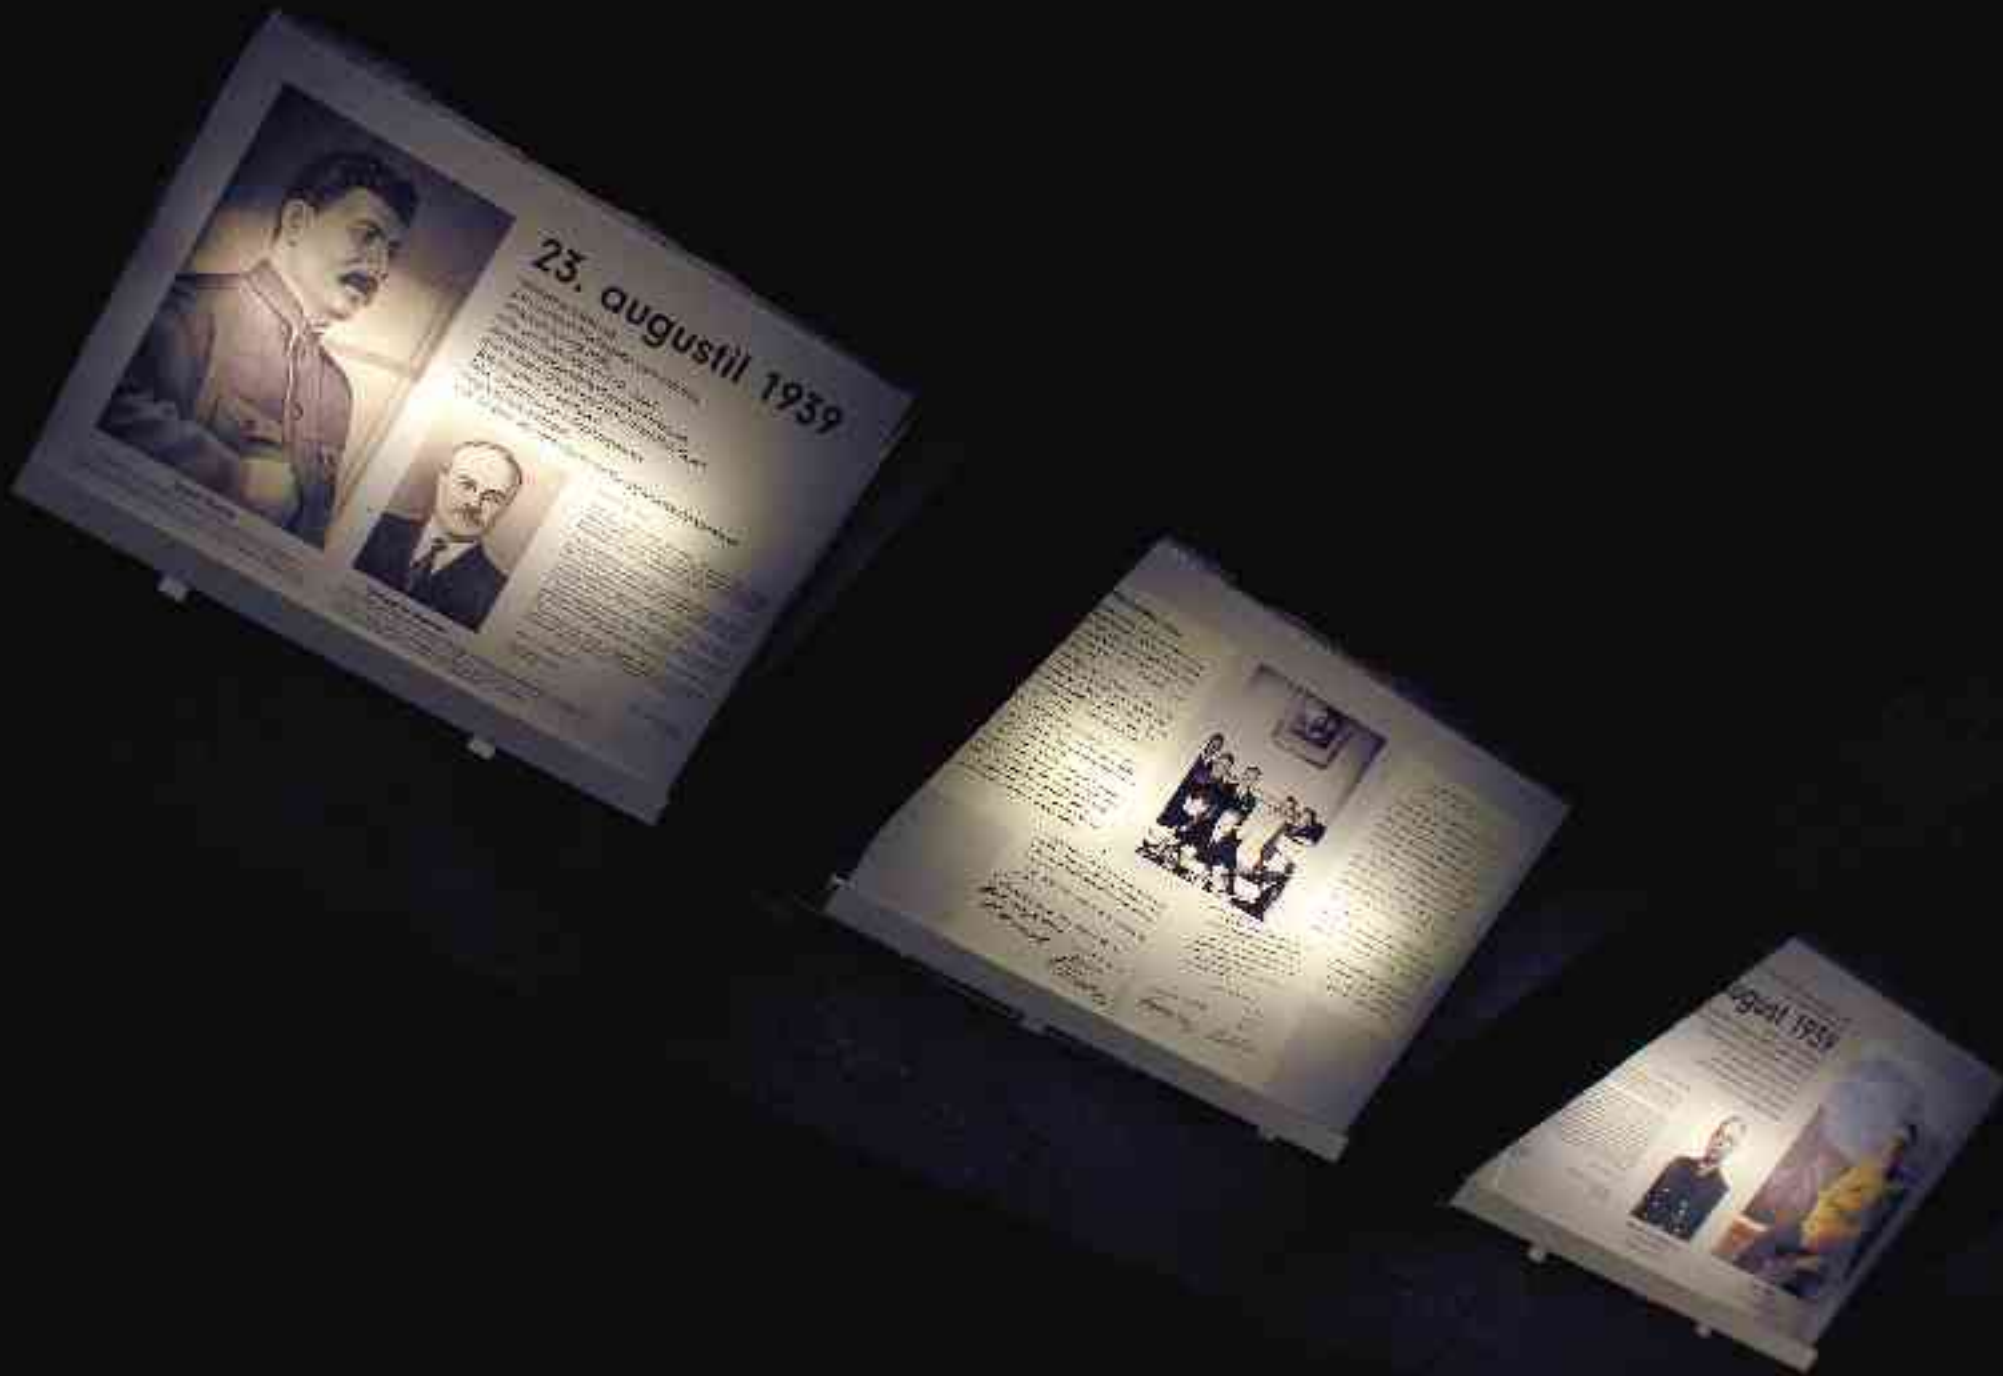

SAAREMAA MUUSEUM