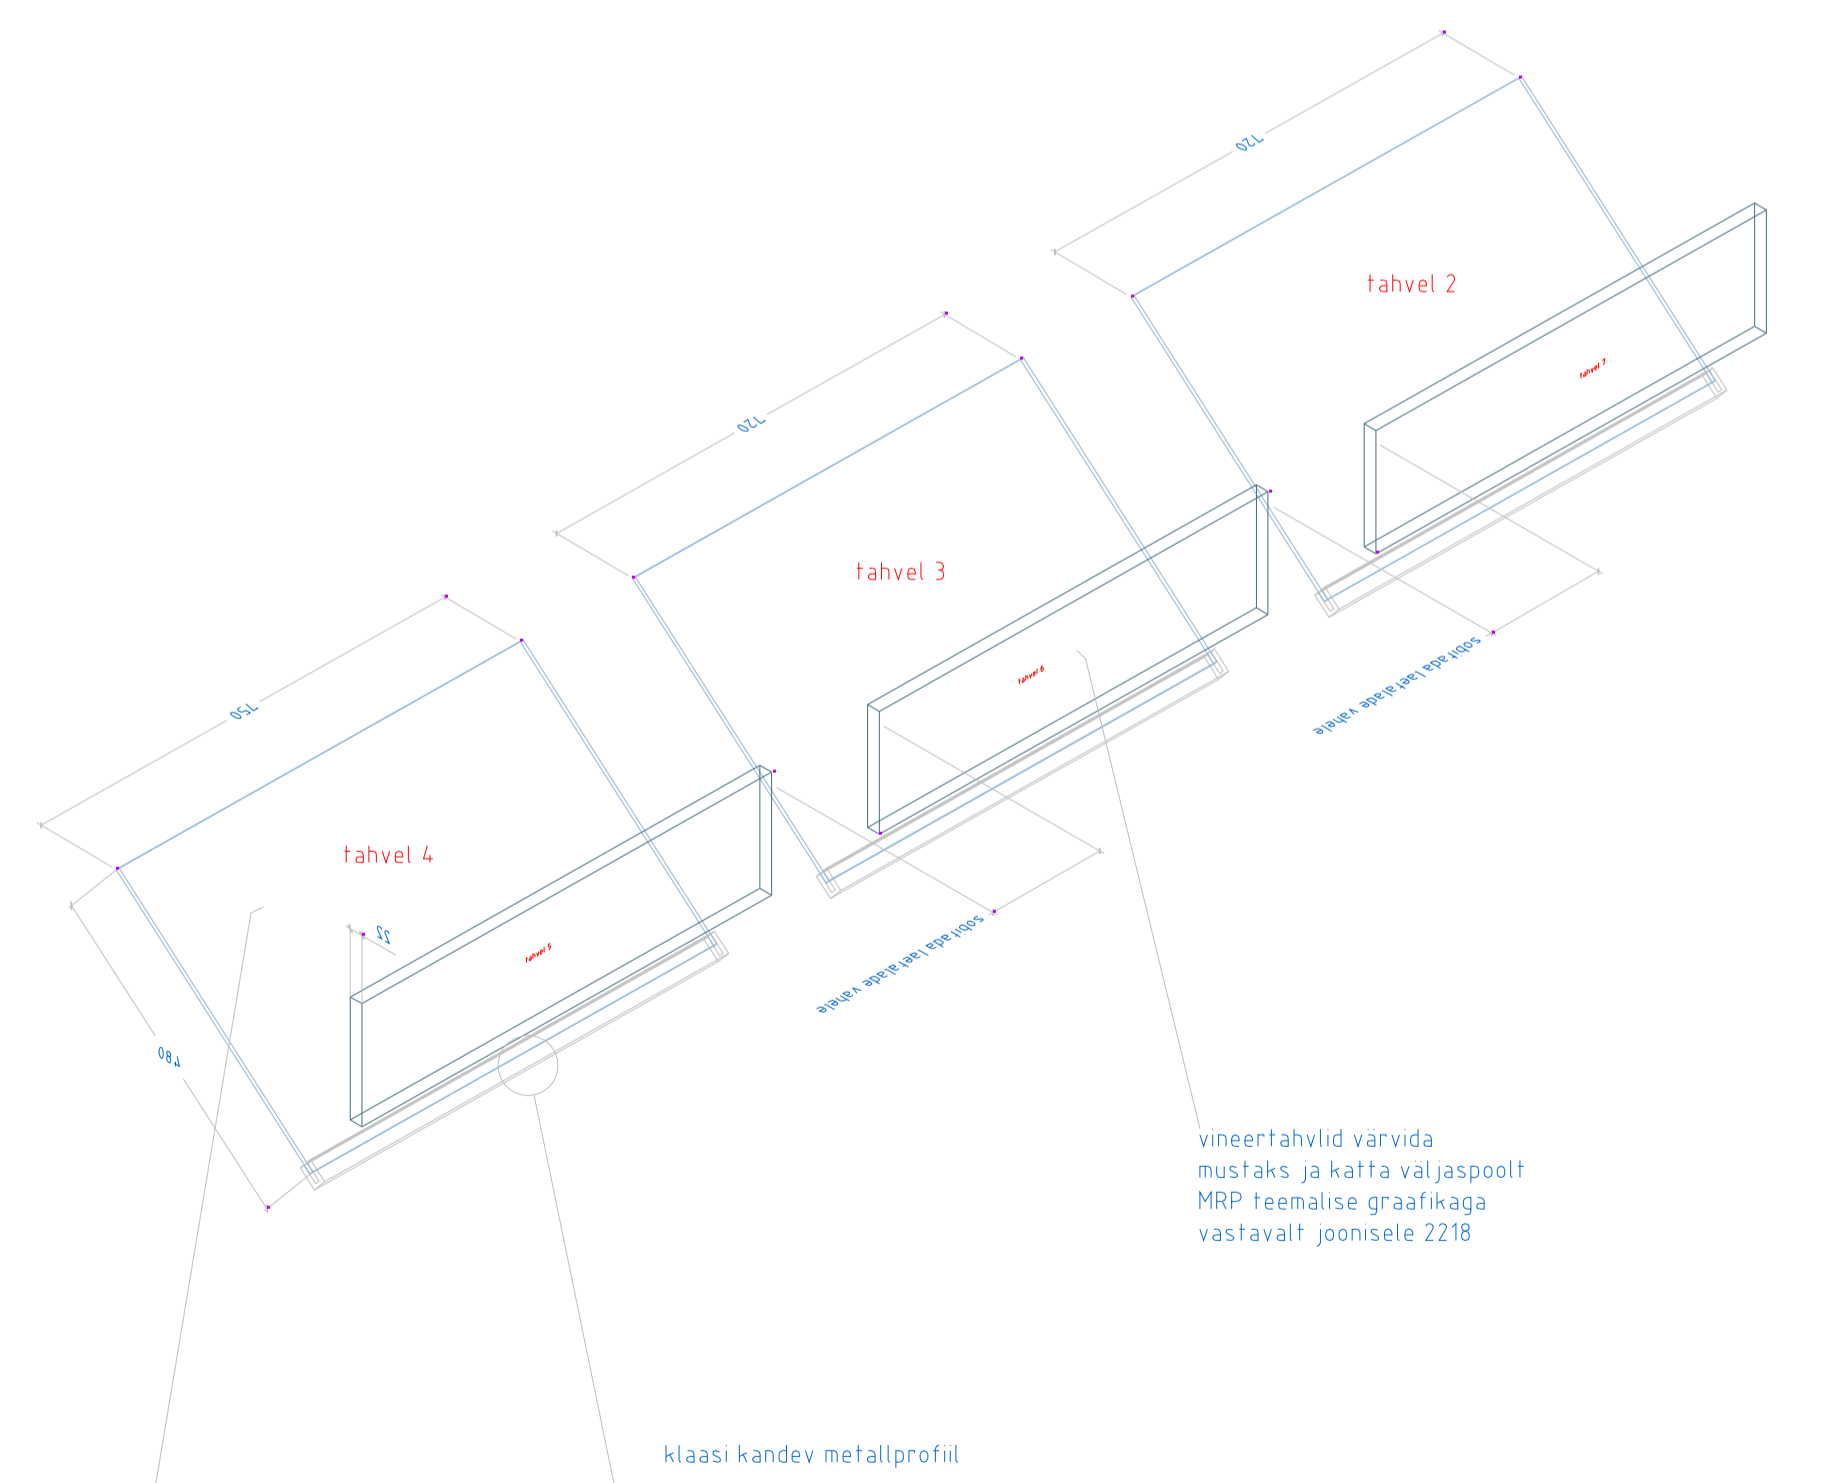

sobitada laetelade vahele

vineertahvlid värvida mustaks ja katta väljaspoolt MRP teemalise graafikuga vastavalt joonisele 2218

10 mm karastatud klaas

Tuimus	Kapas	Eks	IV alus 1 konstruktsioon	Vide
Kujundatud	Kontrollitud	Kinnitatud	Kuupaev	Joonise nr.
V.Laanemaa	E.PUUA		27.01.2005	2418
SAAREMAA MUUSEUM		Ajaloo püsinäitus 1940-49		
		Fai	Jark	Leht
		2418 laetahvlid 2-7	Tooprojekt	112 / 500