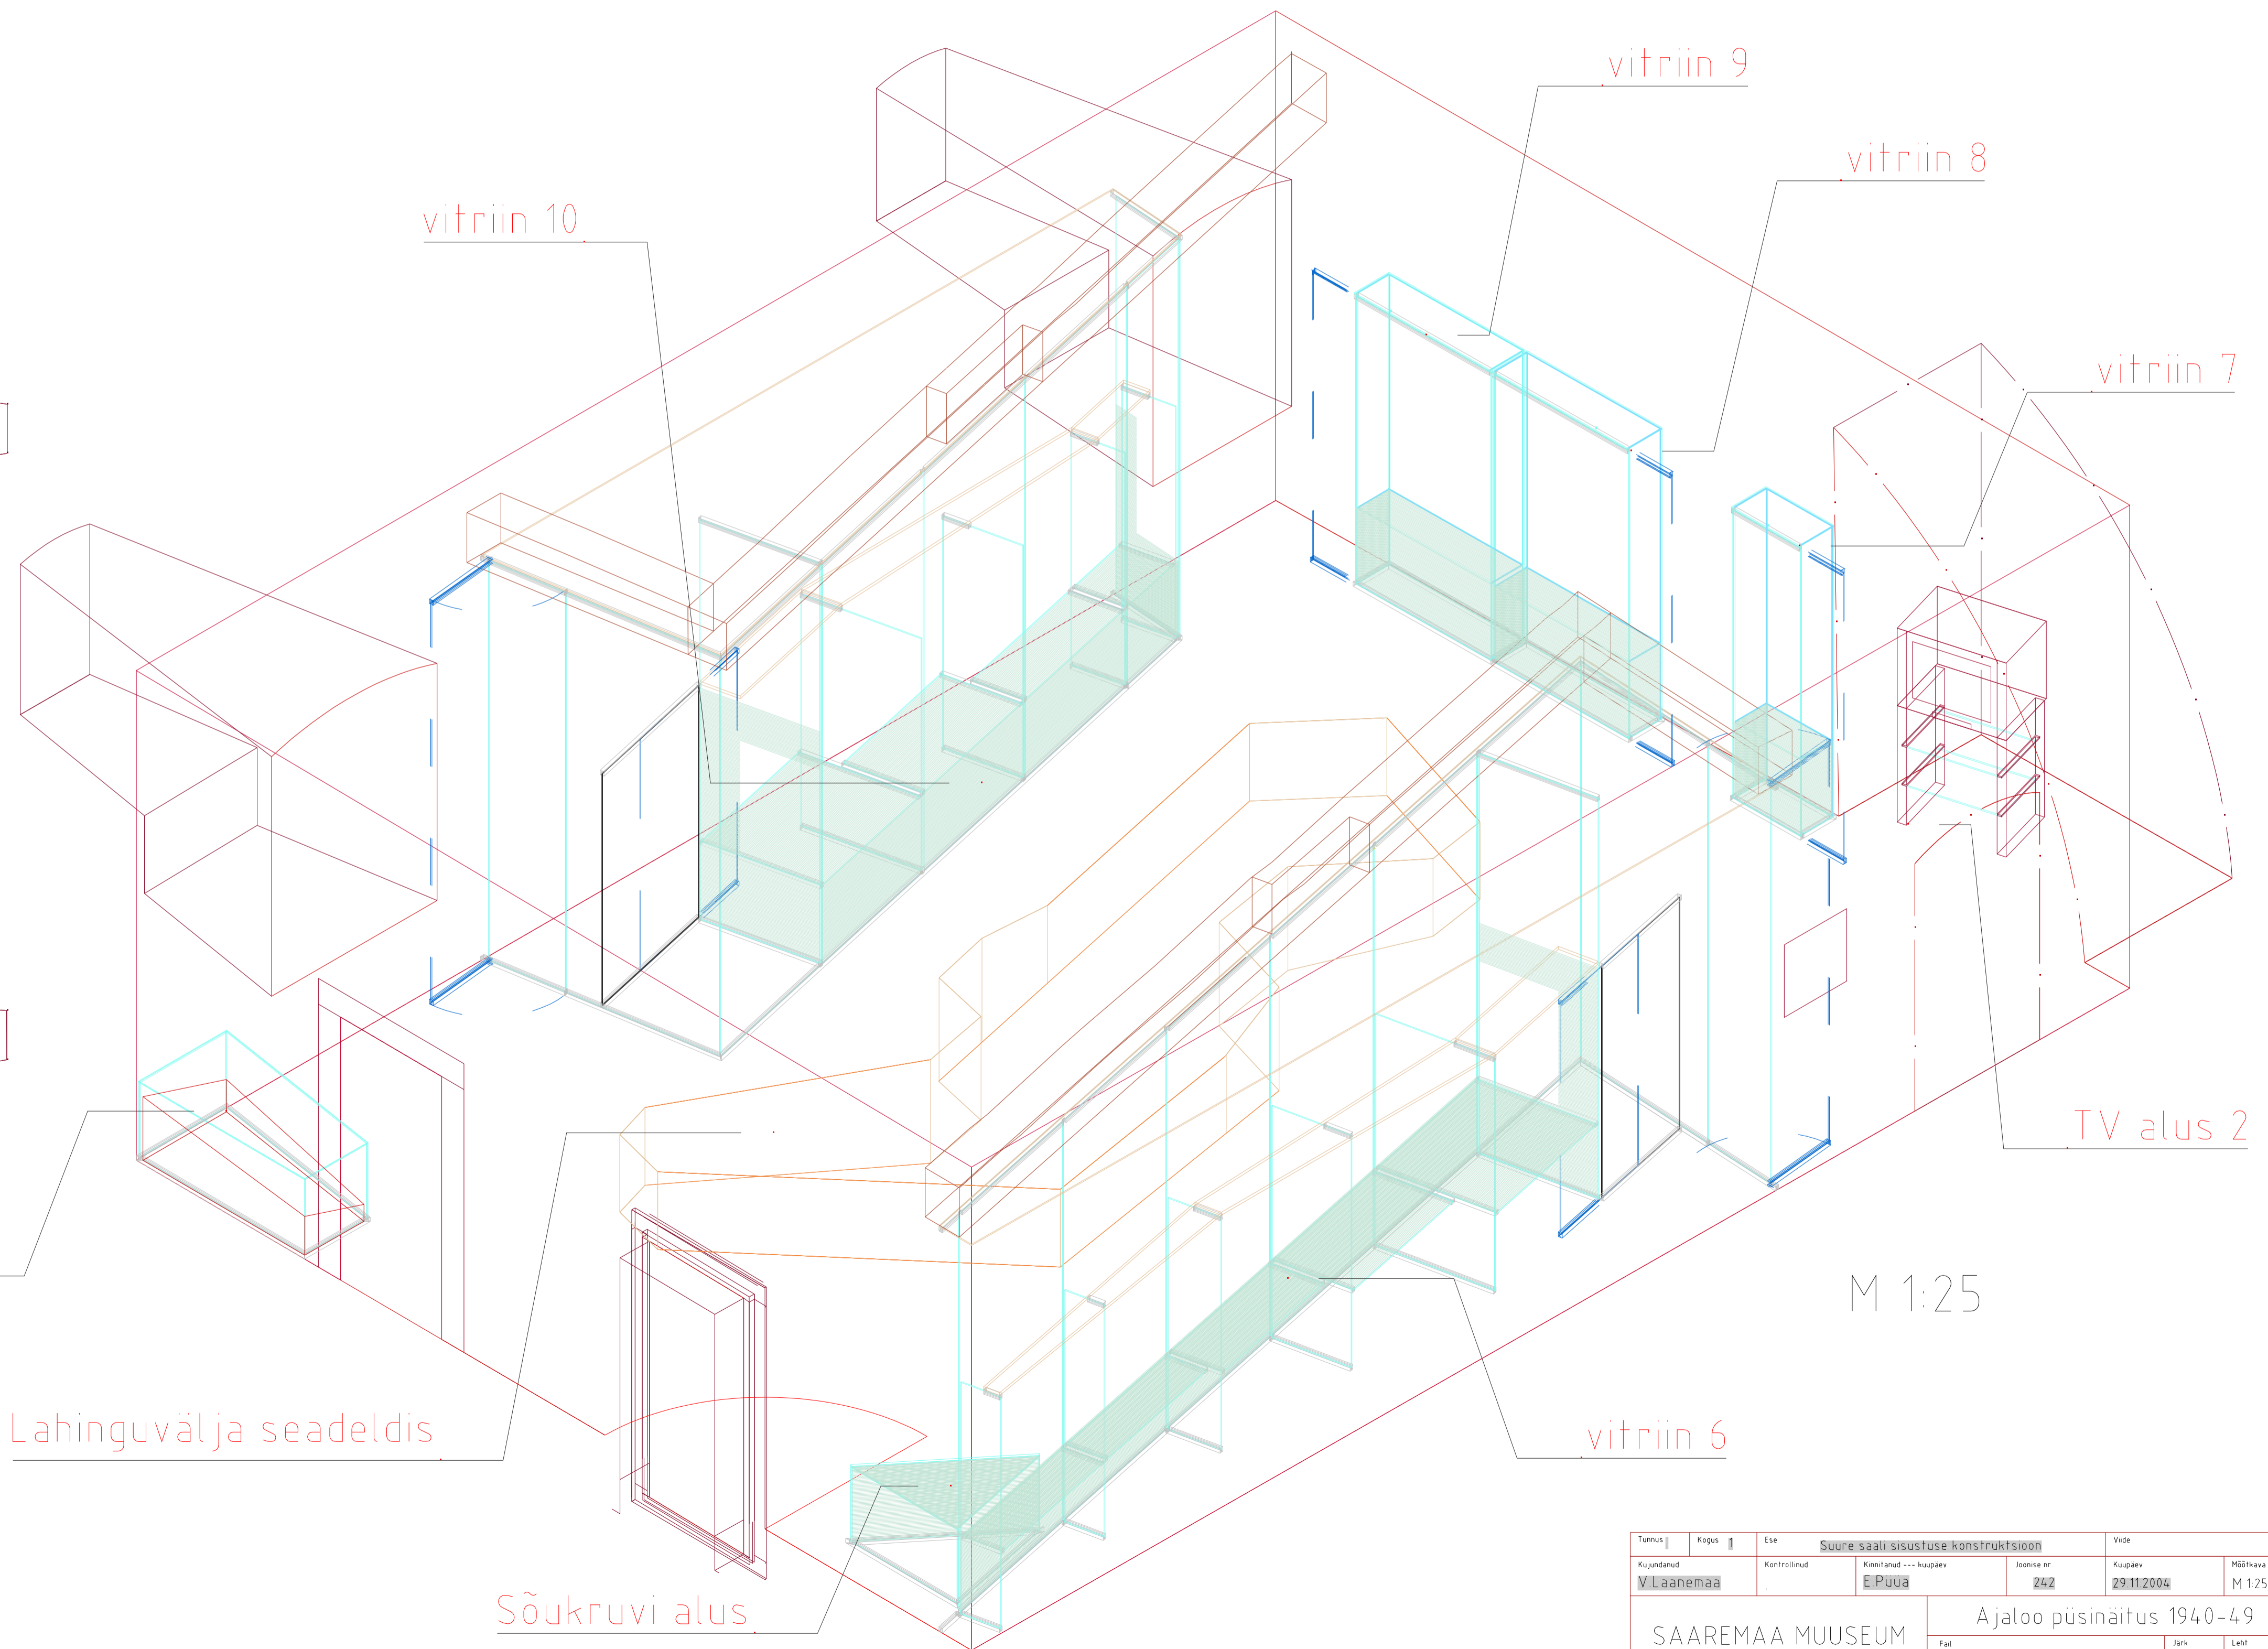

M 1:50

M 1:50

M 1:50

M 1:25

Tuues	Kõpis	Es	Suure saali sisustuse konstruktsioon		Vide
Kujundatud	Kontrollitud	Kinnitatud	Kuupäev	Joonise nr	Kuupäev
V.Laanemaa		E.Põu	29.11.2004	242	29.11.2004
SAAREMAA MUUSEUM			Ajaloo püsinäitus 1940-49		
262-Ss-konstr			Jark	Leht	49 / 500