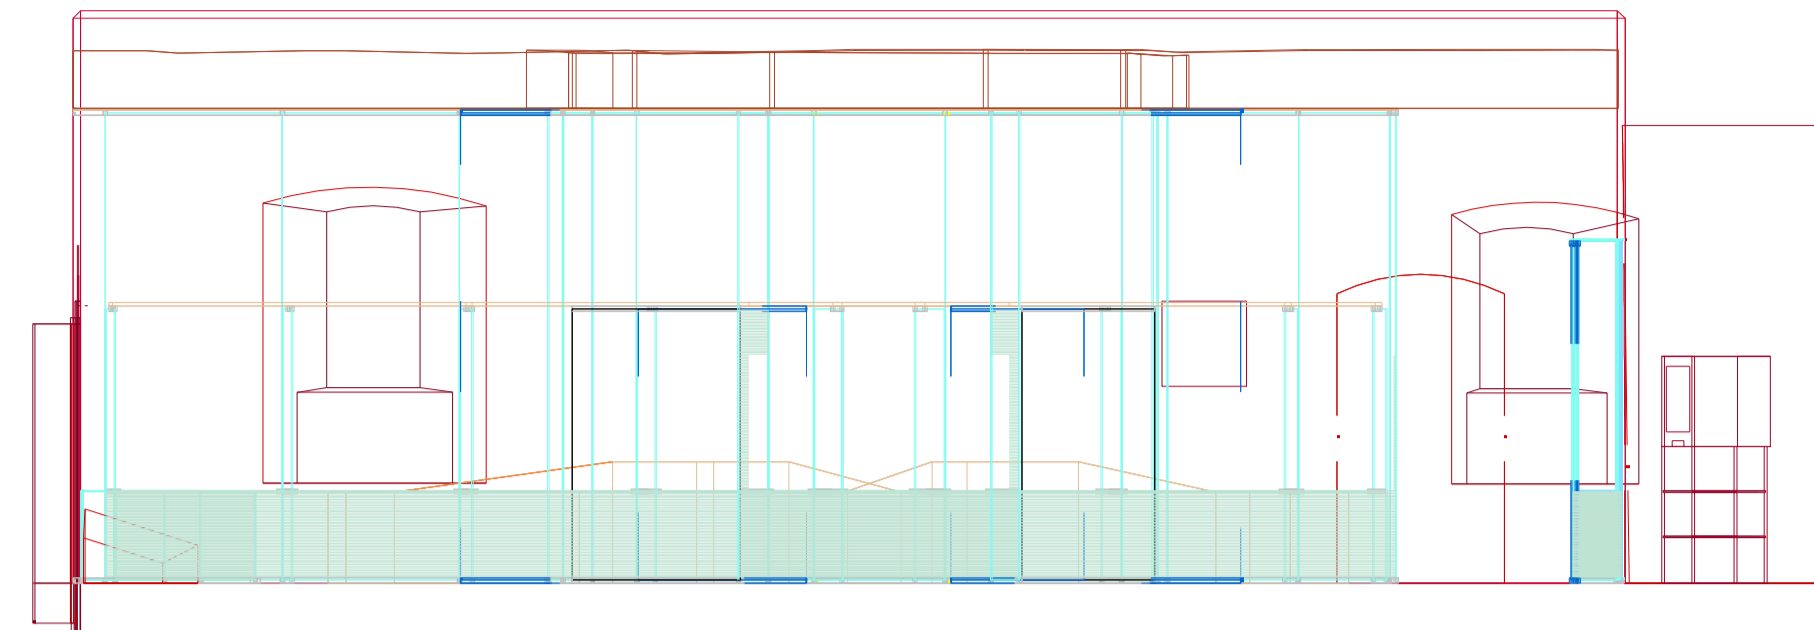

M 1:50

M 1:50

M 1:50

M 1:25

Tuues	Kõpis	Es	Suure saali sisustuse konstruktsioon		Vide
Kujundatud	Kontrollitud	Kinnitatud	Kuupäev	Joonise nr	Kuupäev
V.Laanemaa		E.Põu	29.11.2004	242	29.11.2004
SAAREMAA MUUSEUM			Ajaloo püsinäitus 1940-49		
262-Ss-konstr			Jark	Leht	49 / 500