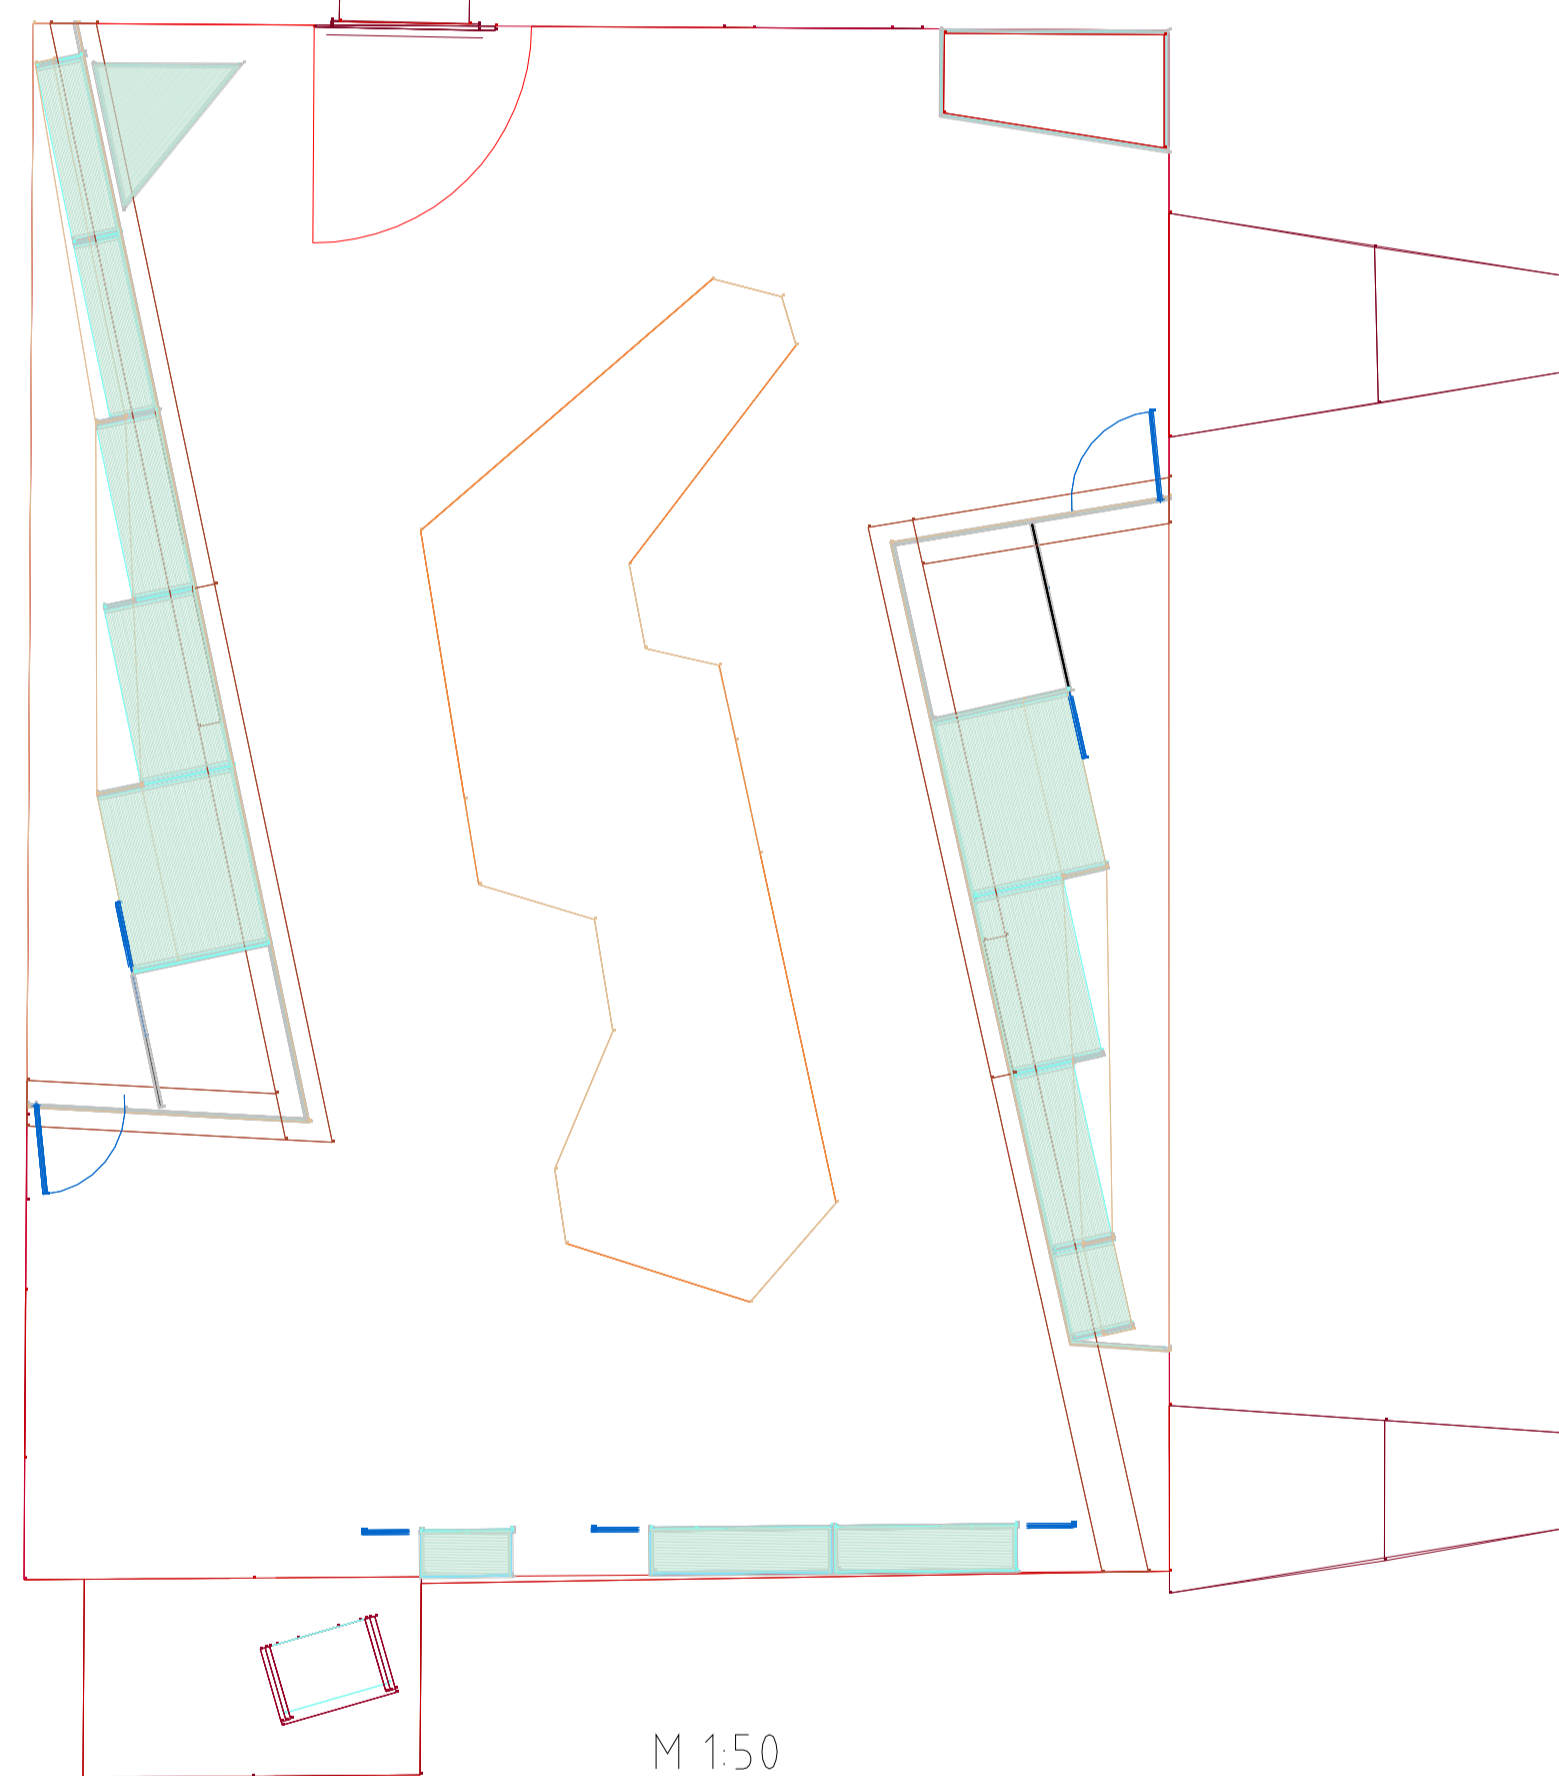

M 1:50

M 1:50

M 1:50

M 1:25

Tuues	Kõpis	Es	Suure saali sisustuse konstruktsioon		Vide
Kujundatud	Kontrollitud	Kinnitatud	Kuupäev	Joonise nr	Kuupäev
V.Laanemaa		E.Põu	29.11.2004	242	29.11.2004
SAAREMAA MUUSEUM			Ajaloo püsinäitus 1940-49		
262-Ss-konstr			Jark	Leht	49 / 500