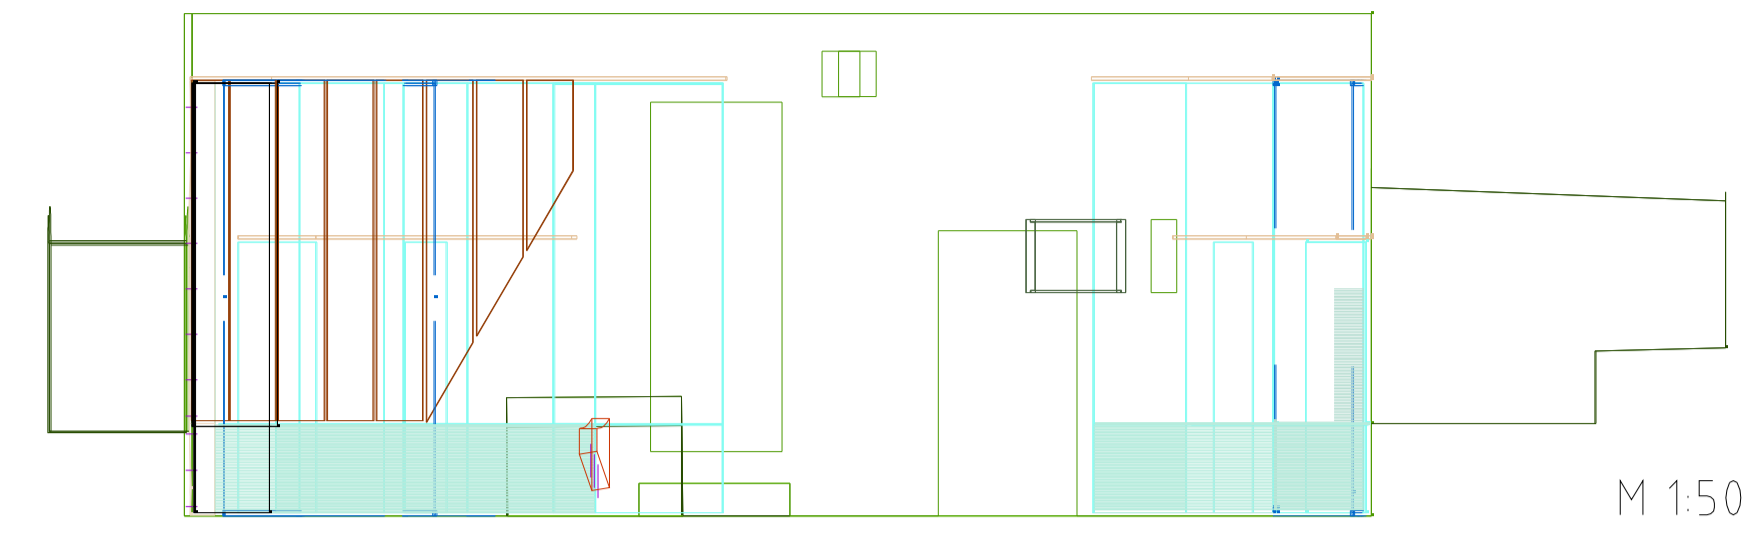

M 1:50

M 1:50

M 1:50

TV alus 3

vitriin 13

vitriin 12

M 1:20

paadialus

vitriin 14

Tuimus	Kopis	Es	Ulemise toa sisustuse konstruktsioon		Vide
Kujundatud	Kontrollitud	Kinnitatud	Kuupäev	Joonise nr	Mõõkava
V.Laanemaa	E.Püüa		29.11.2004	243	M 1:20, 1:50
SAAREMAA MUUSEUM			Ajaloo püsinäitus 1940-49		
Fai			Jark	Lem	
243 UI konstr			Toogrejal	50 / 500	