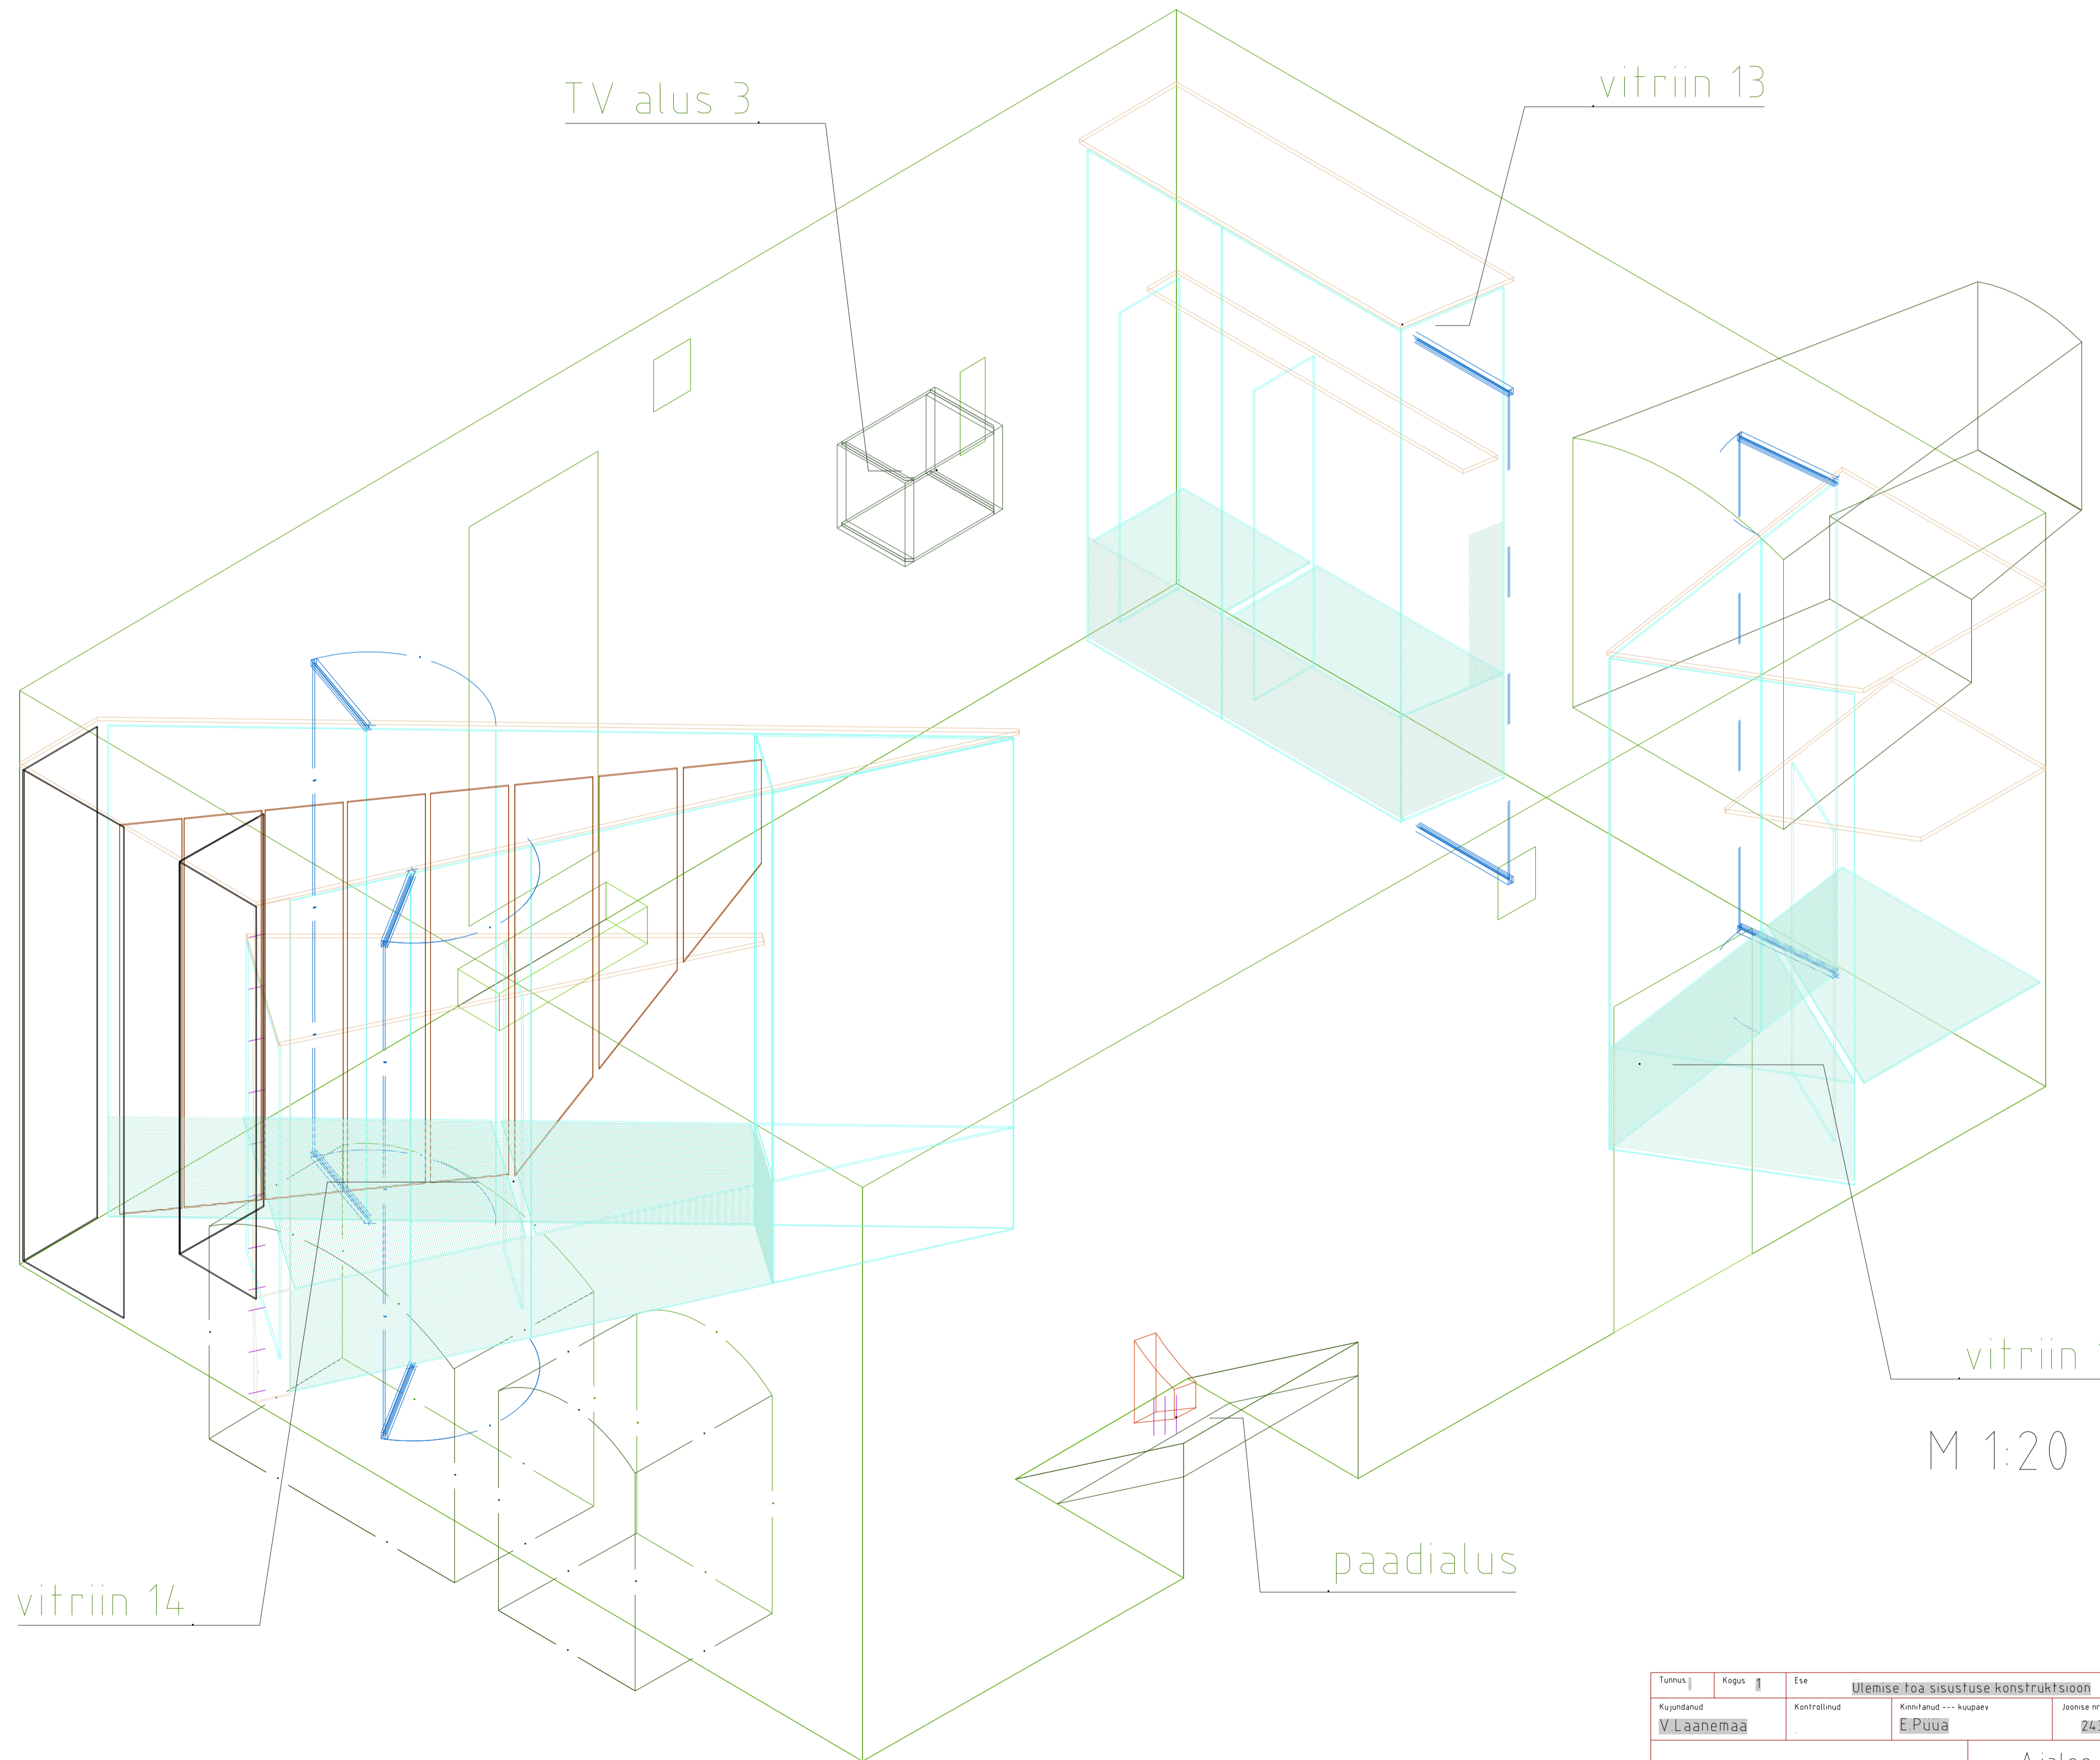

M 1:50

M 1:50

M 1:50

TV alus 3

vitriin 13

vitriin 12

M 1:20

paadialus

vitriin 14

Tuimus	Kopis	Es	Ulemise toa sisustuse konstruktsioon		Vide
Kujundatud	Kontrollitud	Kinnitatud	Kuupäev	Joonise nr	Mõõkava
V.Laanemaa	E.Püüa		29.11.2004	243	M 1:20, 1:50
SAAREMAA MUUSEUM			Ajaloo püsinäitus 1940-49		
Fai			Jark	Lem	
243 UI konstr			Toogrejal	50 / 500	