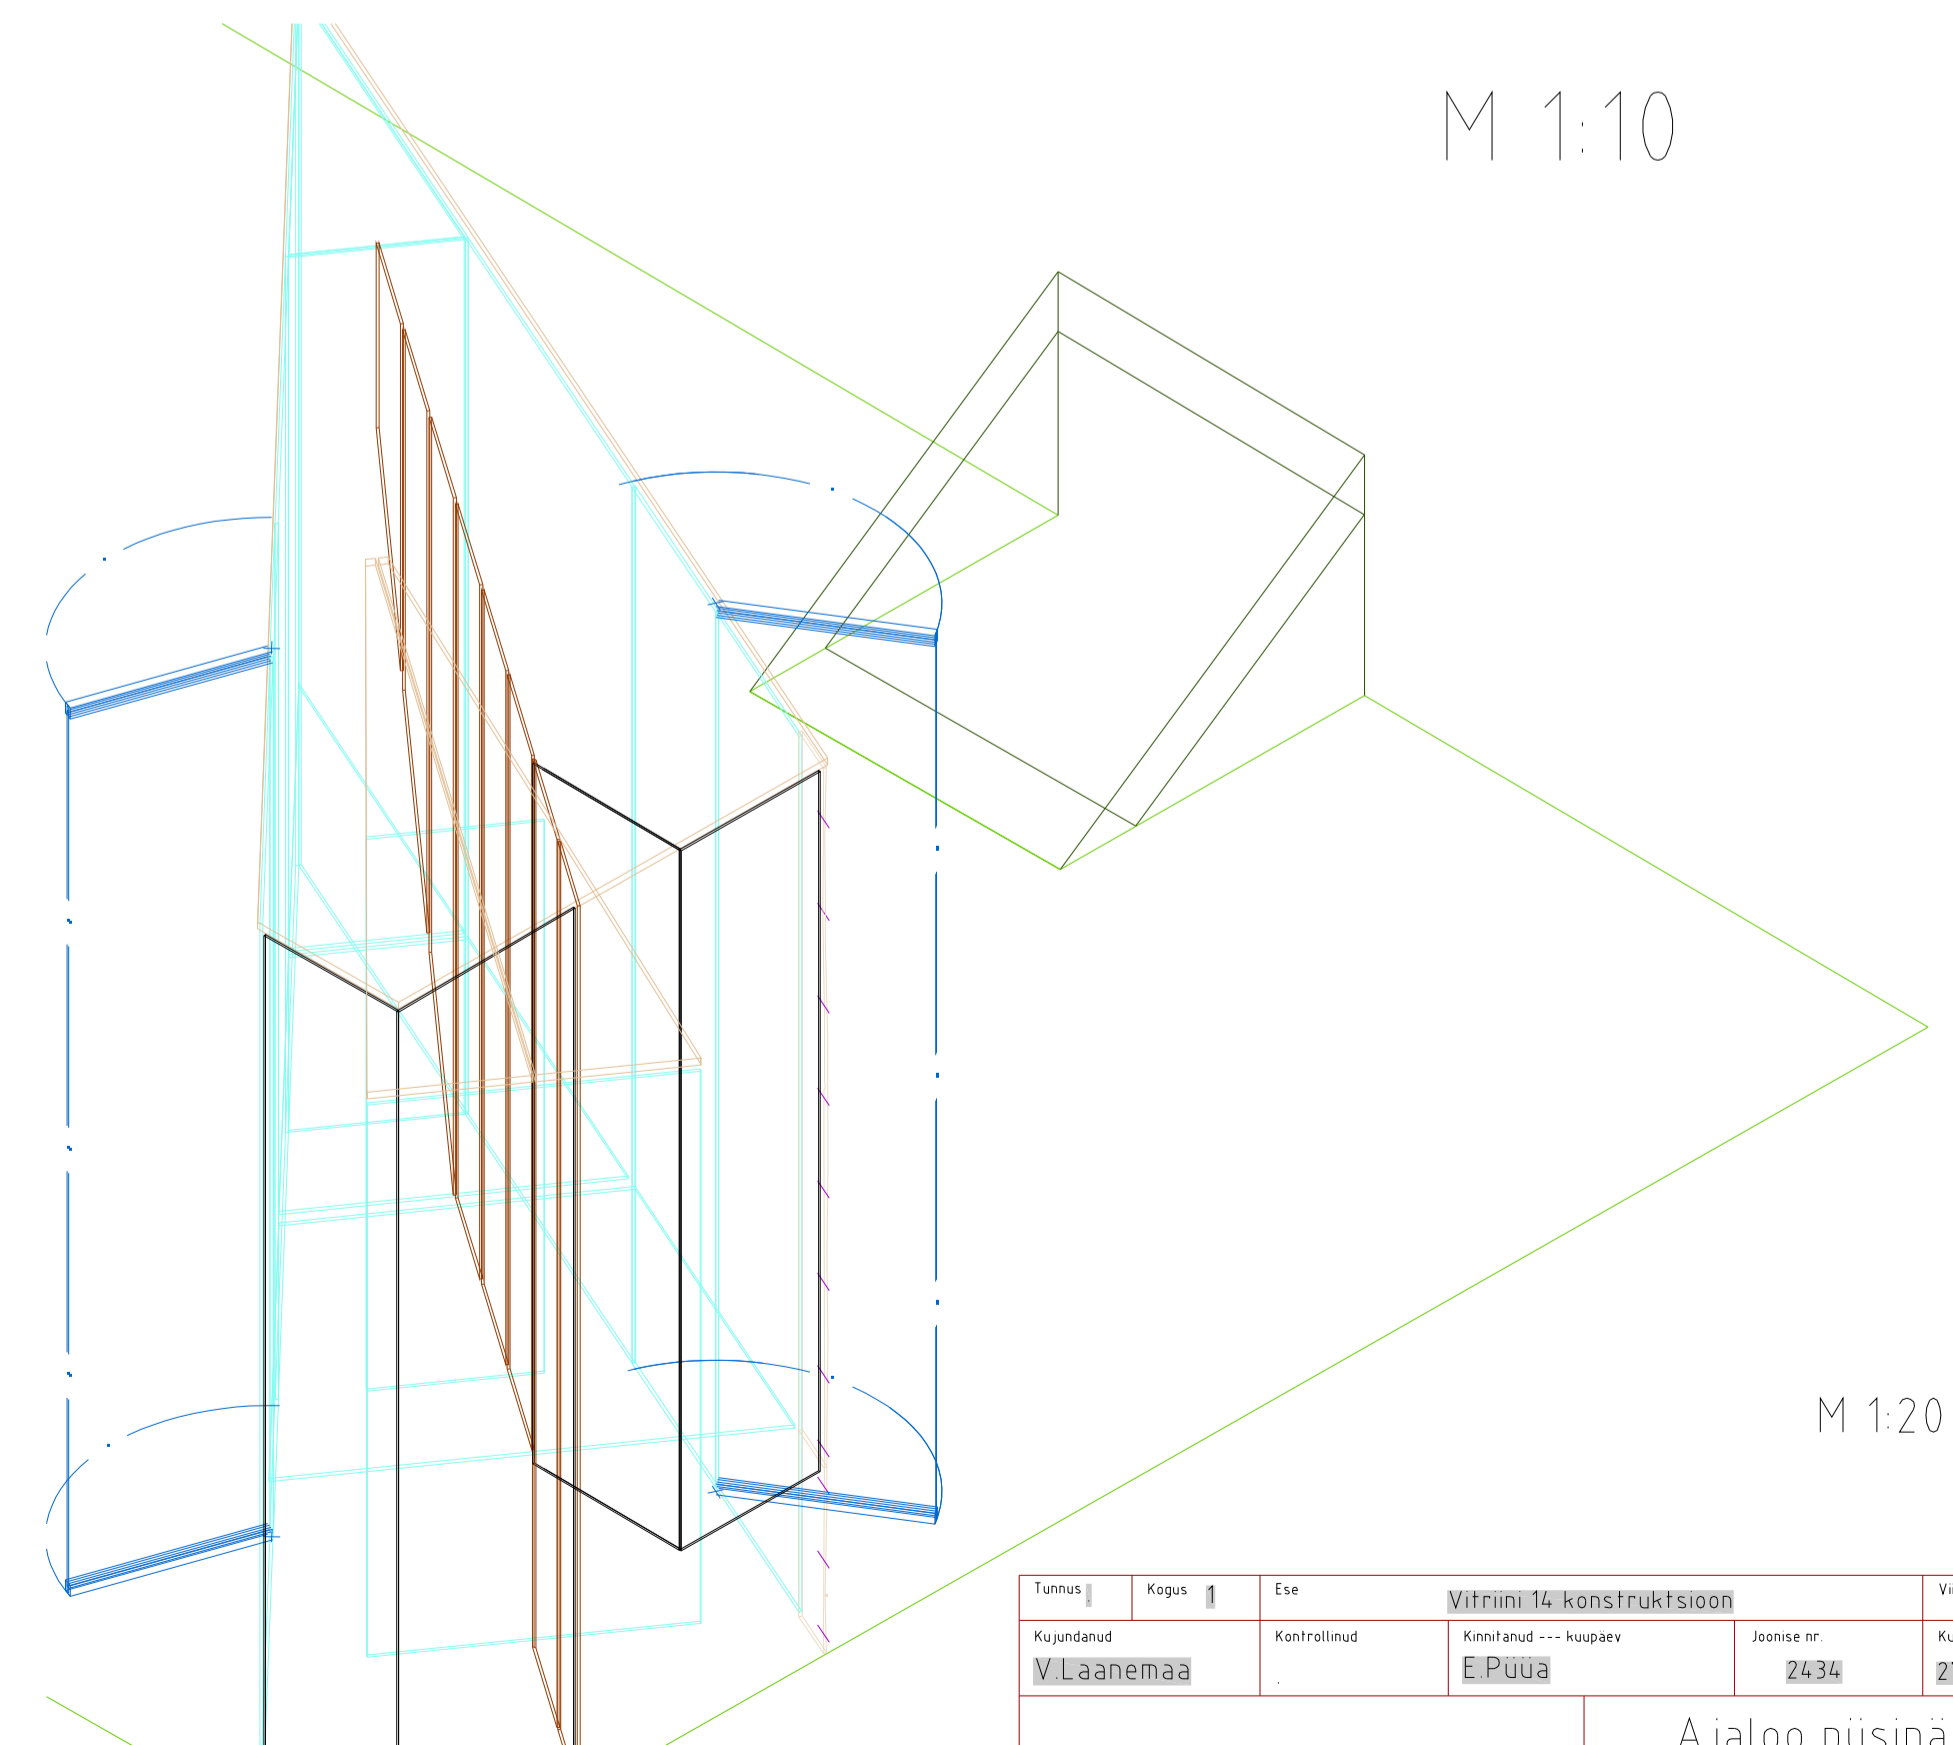

M 1:10

M 1:10

M 1:10

M 1:20

Tuimus	Kapas	Etik	Vitrini 14. konstruktsioon		Vide
Kujundatud	Kontrollitud	Konst. nr.	2434	27.01.2005	M 1:10, 1:20
V.Laanemaa	E.PUUA	Joonise nr.	2434	27.01.2005	M 1:10, 1:20
SAAREMAA MUUSEUM			Ajaloo püsinäitus 1940-49		
2434_Vitr_14_konstr			Juh	Leht	126 / 500