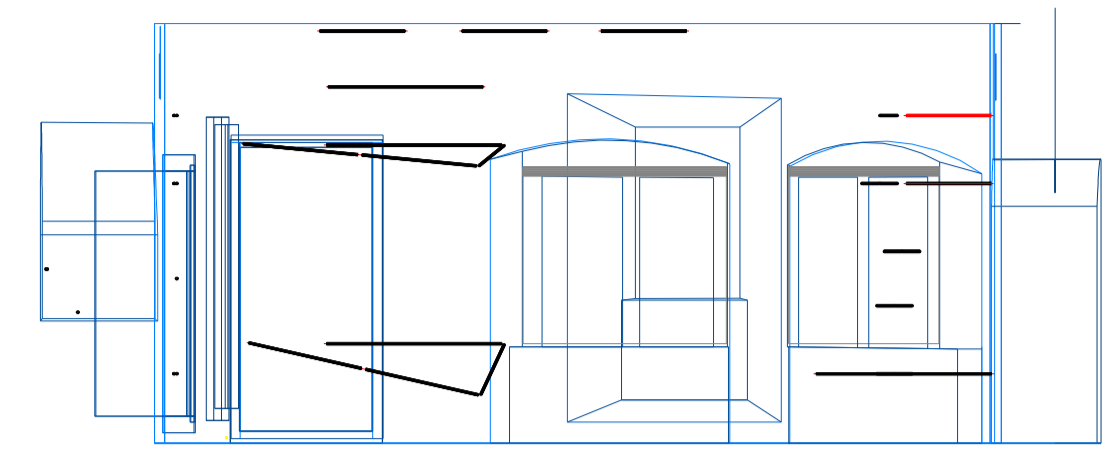

M 1:50

M 1:50

M 1:50

M 1:20

Tuimus	Kogu	1	Es	Alumise toa luminofoorvalgustid	Vide
Kujundatud	Kontrollitud	Kinnitatud	Kuupäev	Joonise nr.	Kuupäev
V.Laanemaa	E.Puuga		17.05.2005	231	M 120, 150
SAAREMAA MUUSEUM			Ajaloo püsinäitus 1940-49		
231.A1 valgustid üksi			Järk	Leht	
			Tooprojekt	143 /	500