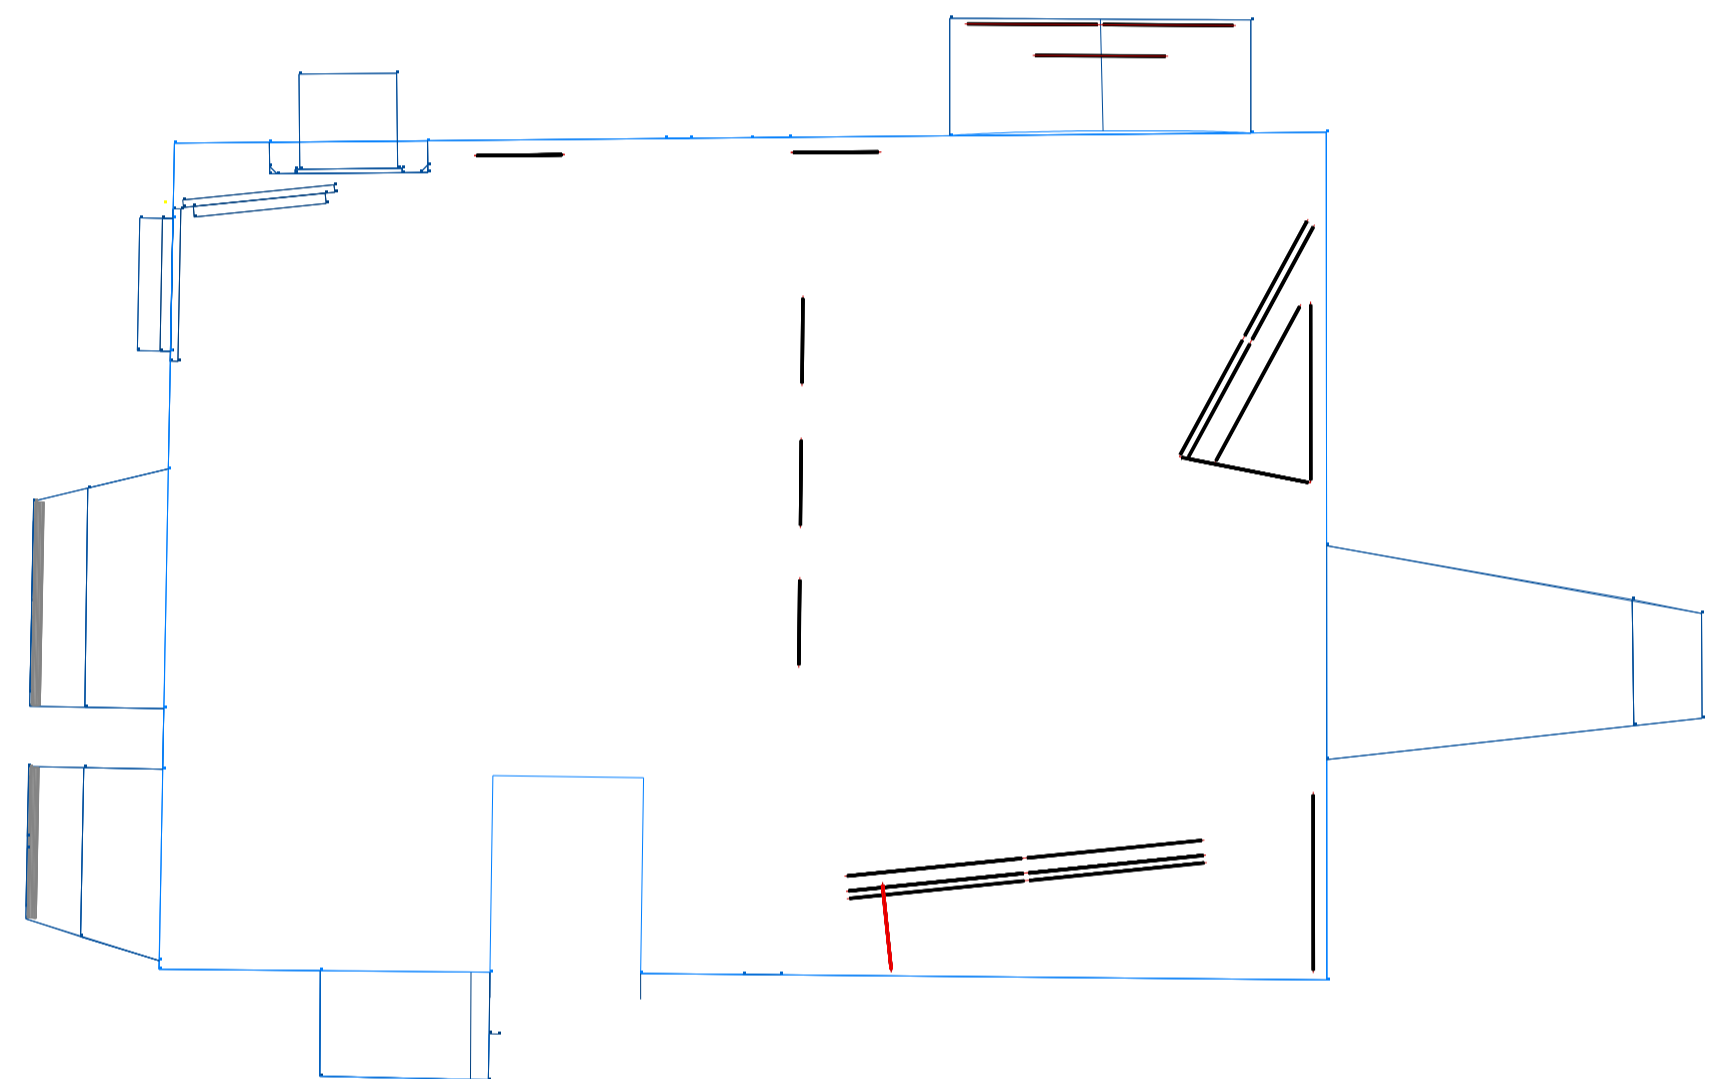

M 1:50

M 1:50

M 1:50

M 1:20

Tuimus	Kogu	1	Es	Alumise toa luminofoorvalgustid	Vide
Kujundatud	Kontrollitud	Kinnitatud	Kuupäev	Joonise nr.	Kuupäev
V.Laanemaa	E.Puuga		17.05.2005	231	M 120, 150
SAAREMAA MUUSEUM			Ajaloo püsinäitus 1940-49		
231.A1 valgustid üksi			Järk	Leht	
			Tooprojekt	143 /	500