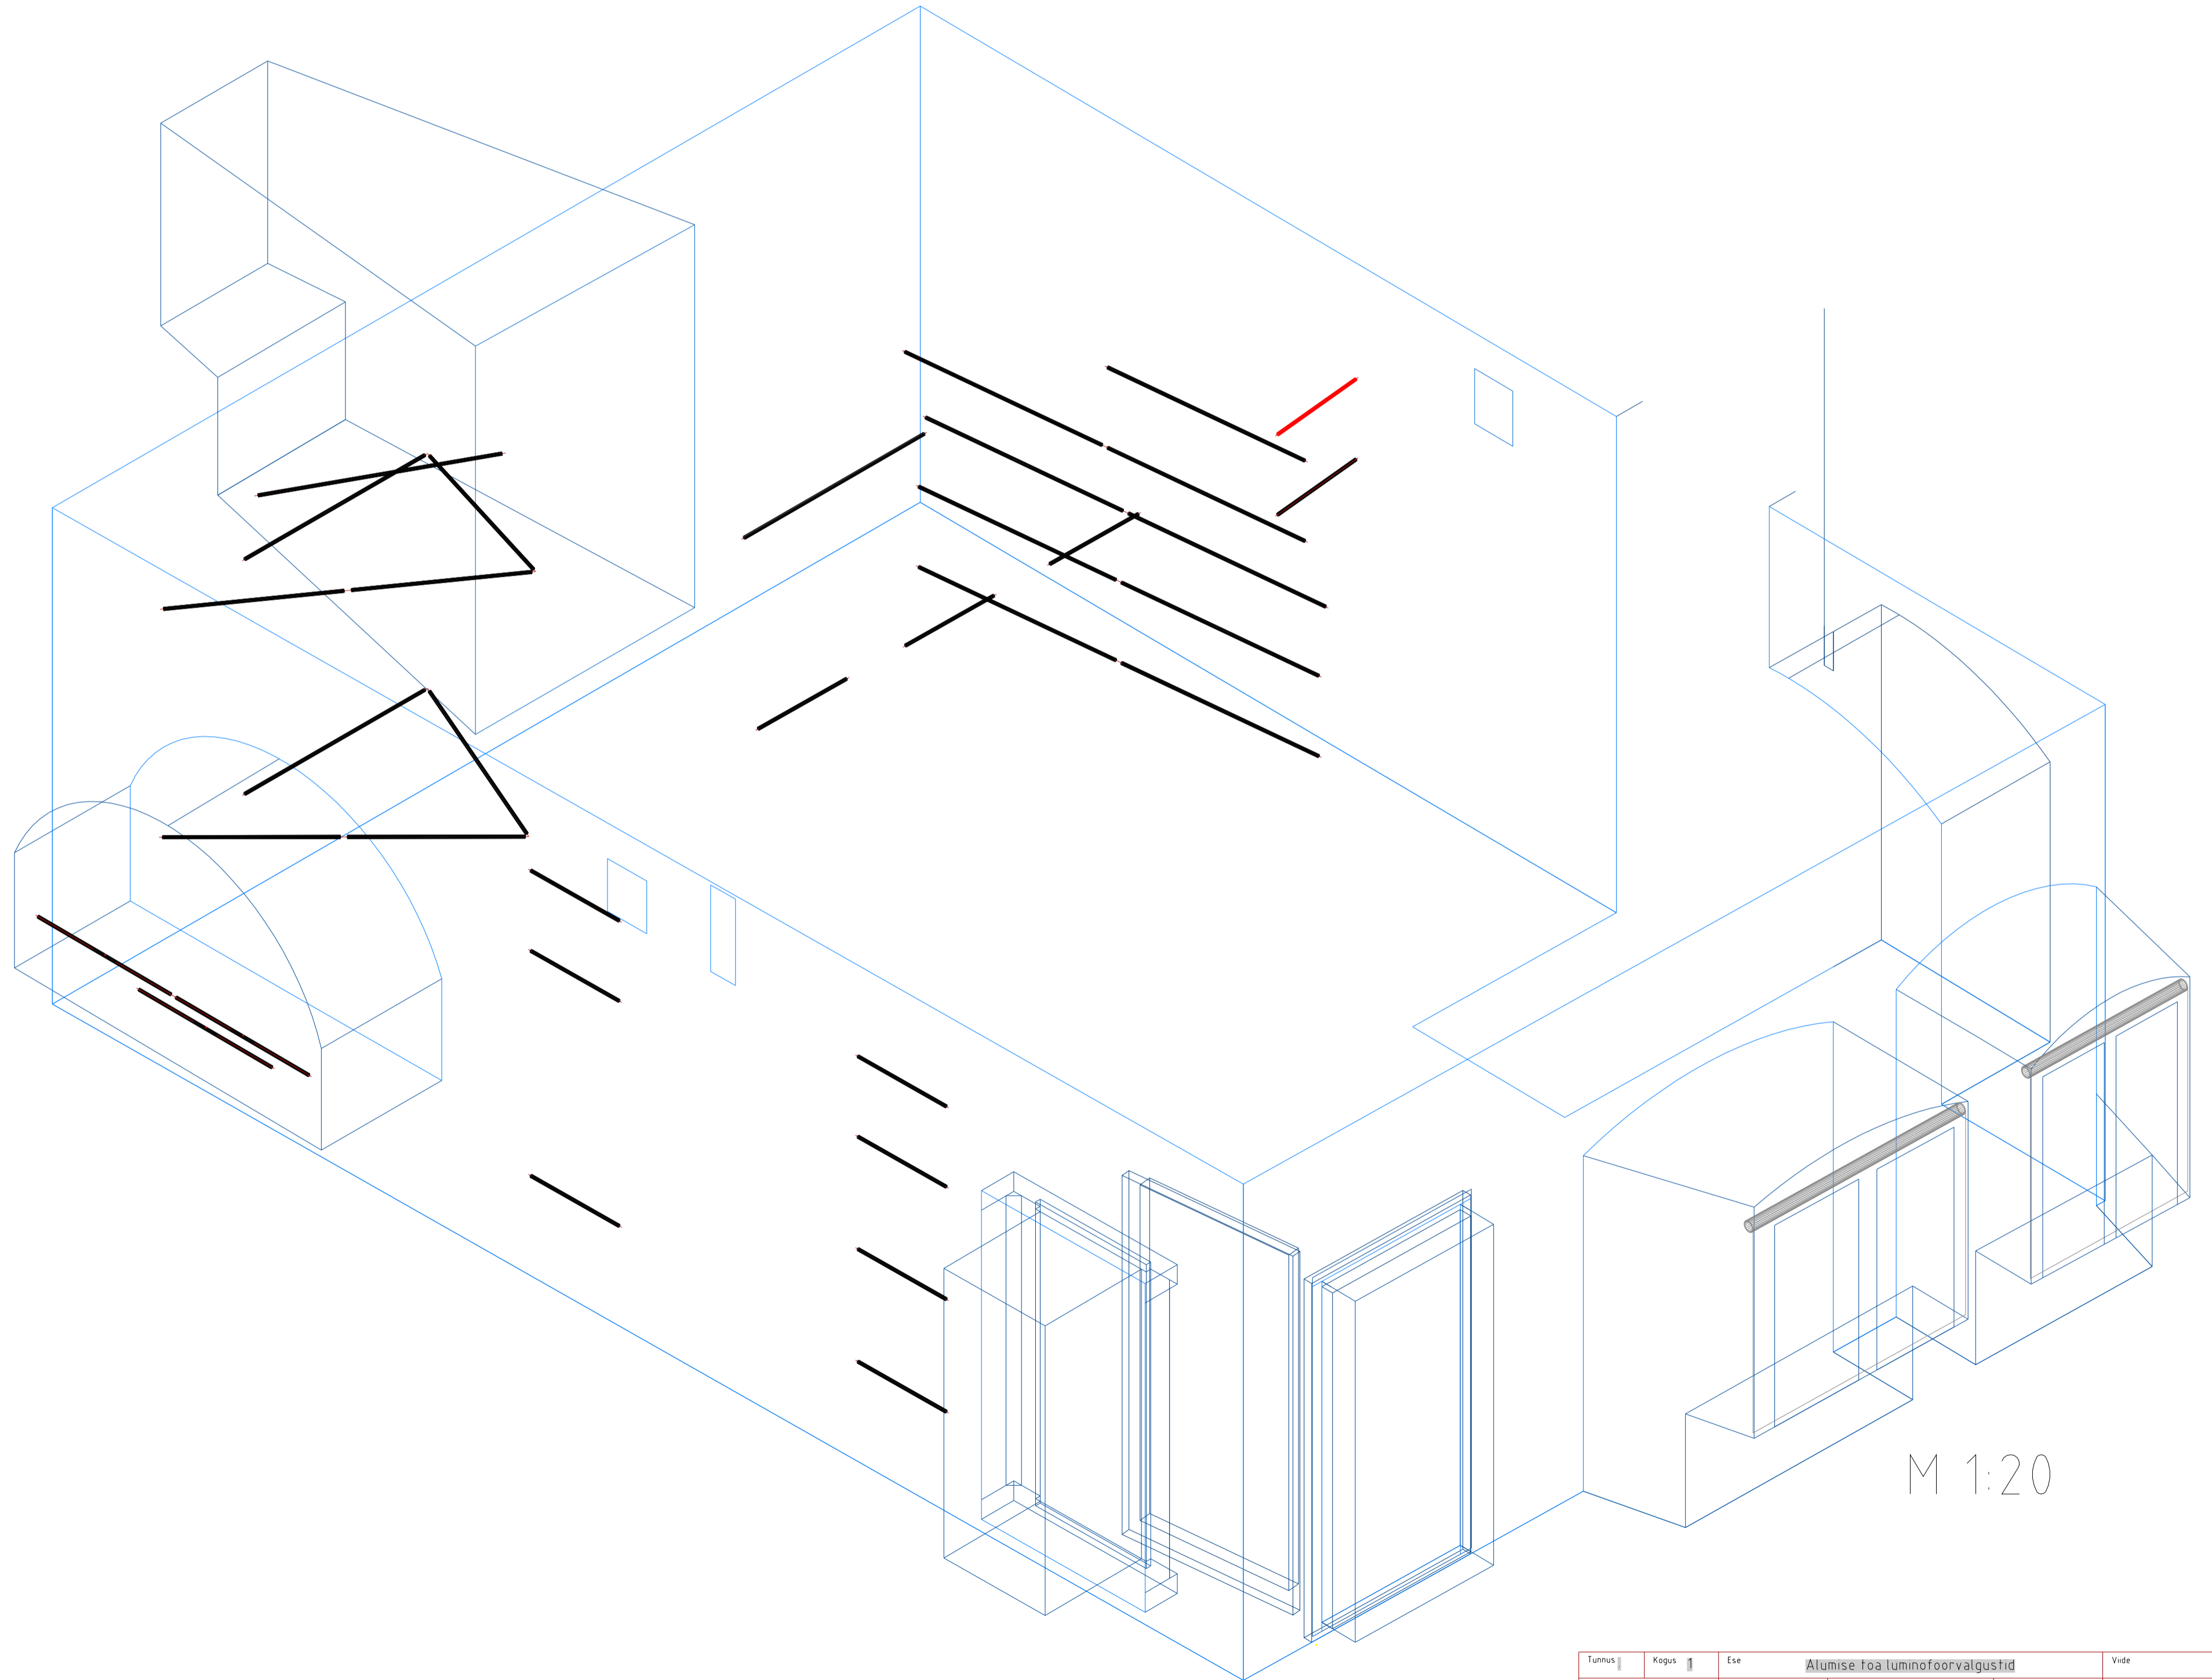

M 1:50

M 1:50

M 1:50

M 1:20

Tuimus	Kogu	1	Es	Alumise toa luminofoorvalgustid	Vide
Kujundatud	Kontrollitud	Kinnitatud	Kuupäev	Joonise nr.	Kuupäev
V.Laanemaa	E.Puuga		17.05.2005	231	M 120, 150
SAAREMAA MUUSEUM			Ajaloo püsinäitus 1940-49		
231.A1 valgustid üksi			Järk	Leht	
			Tooprojekt	143 /	500