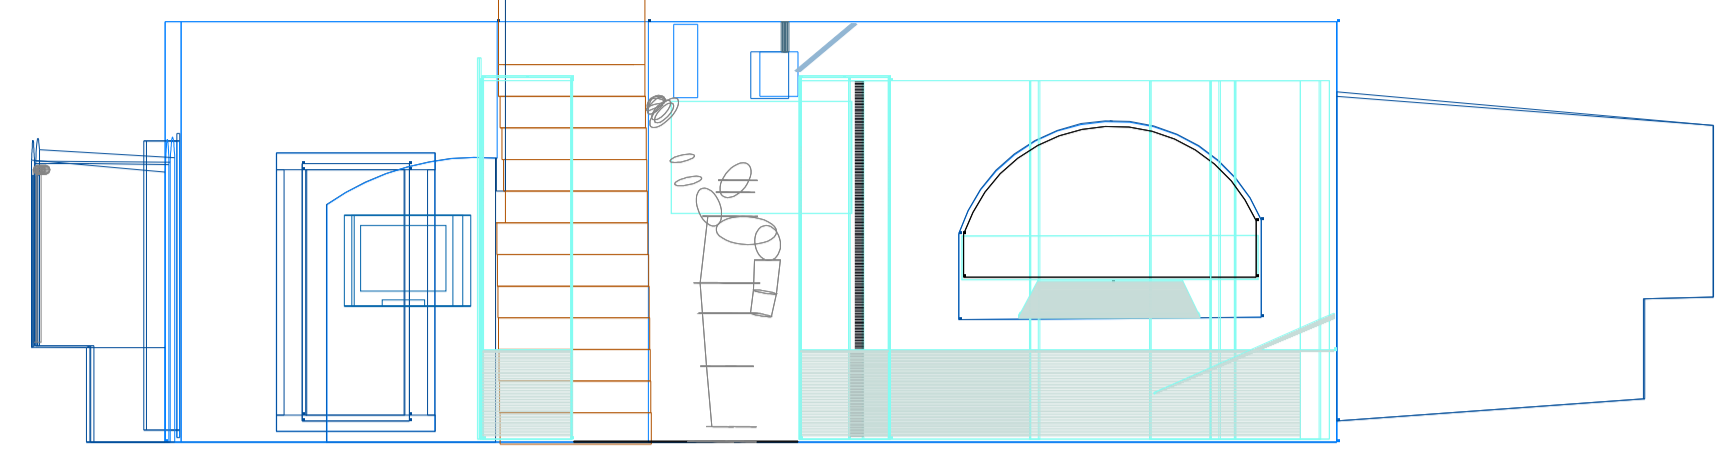

M 1:50

M 1:50

M 1:50

M 1:20

14 W luminofoorvalgusti maalestusorvas
ILCOS FDH 14/GREEN/1B-L/P-G5-16/549, DIM 1 tk. 1 tk.

28 W luminofoorvalgusti maalestusorvas
ILCOS FDH 28/RED/1B-L/P-G5-16/1149, DIM 1 tk. 1 tk.

ILCOS FDH 28/60/1B-L/P-G5-16/1149 10 tk.

ILCOS FDH 14/60/1B-L/P-G5-16/549 3 tk.

orva suundvalgusti 1 tk.

vahakuju suundvalgustid 3 tk.

ILCOS FDH 14/60/1B-L/P-G5-16/549 3 tk.

ILCOS FDH 14/60/1B-L/P-G5-16/549 4 tk.