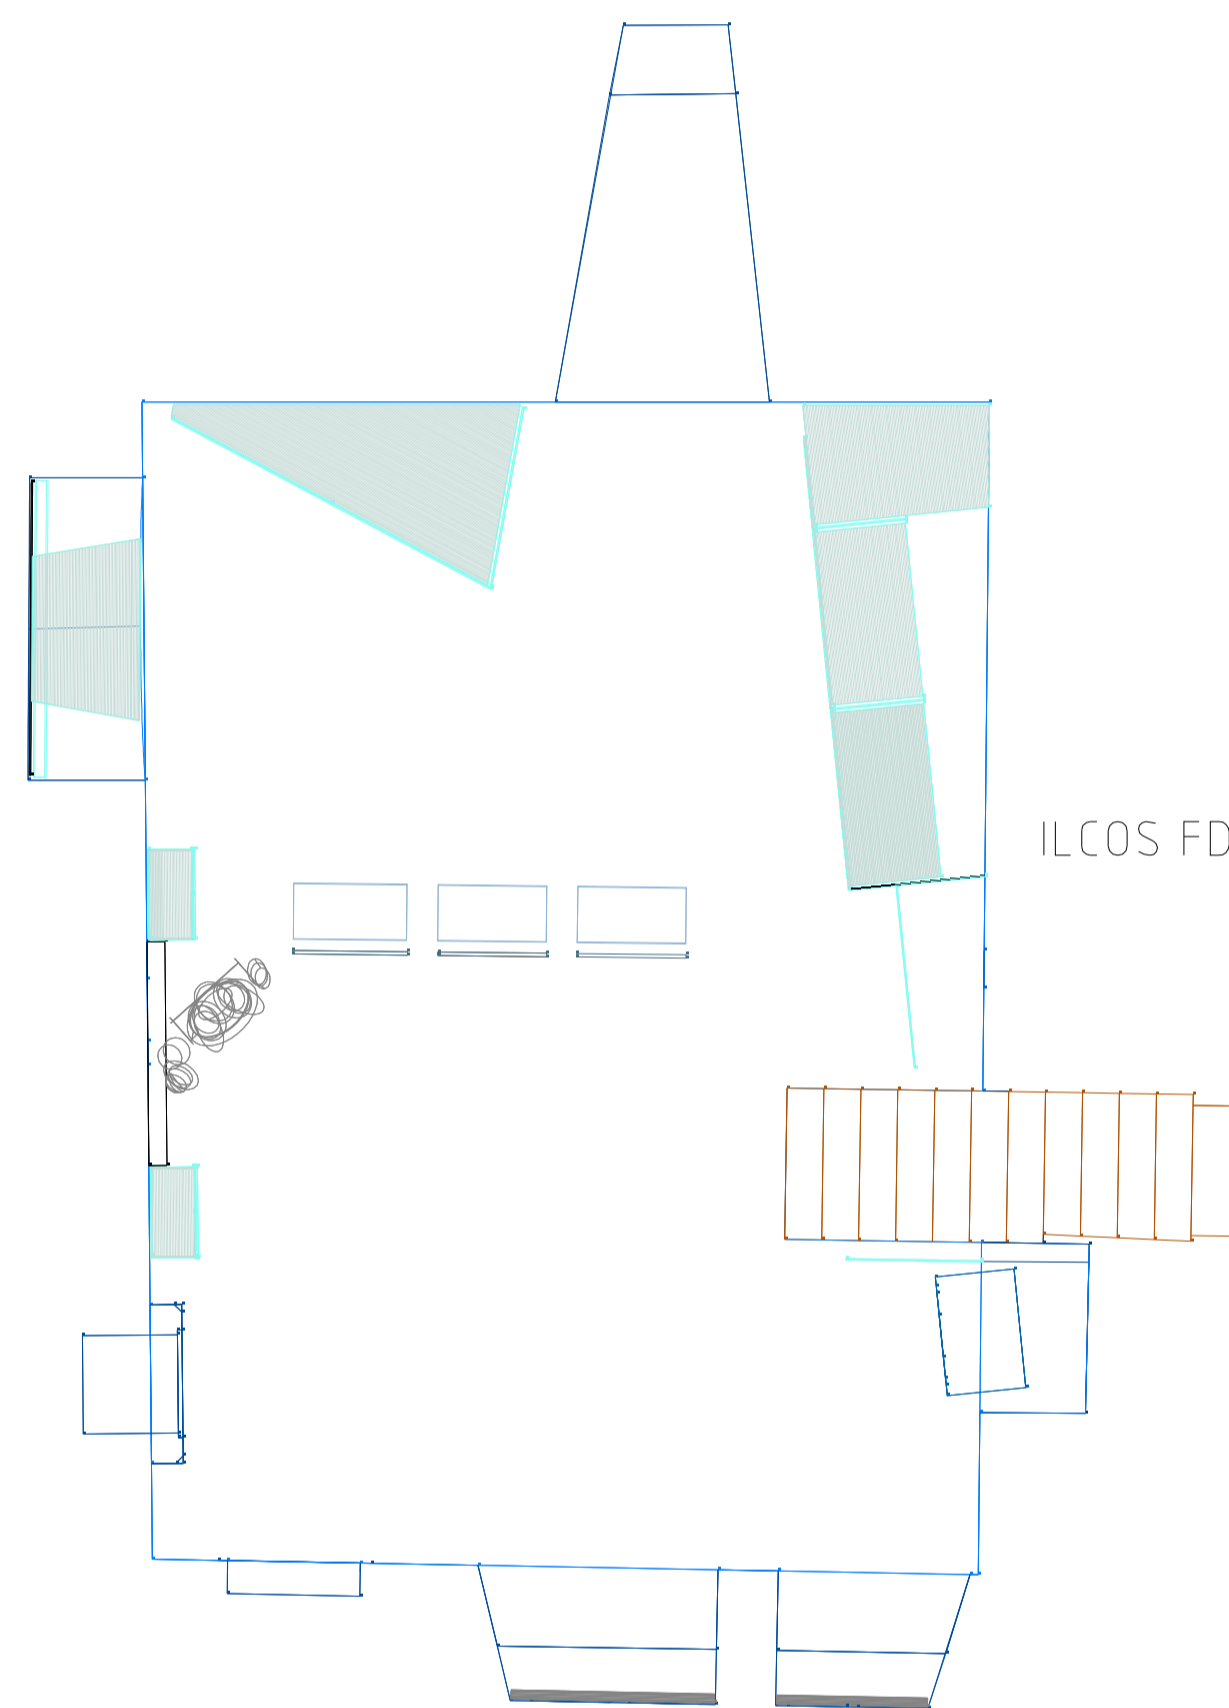

M 1:50

M 1:50

M 1:50

M 1:20

14 W luminofoorvalgusti maalestusorvas
ILCOS FDH 14/GREEN/1B-L/P-G5-16/549, DIM 1 tk. 1 tk.

28 W luminofoorvalgusti maalestusorvas
ILCOS FDH 28/RED/1B-L/P-G5-16/1149, DIM 1 tk. 1 tk.

ILCOS FDH 28/60/1B-L/P-G5-16/1149 10 tk.

ILCOS FDH 14/60/1B-L/P-G5-16/549 3 tk.

orva suundvalgusti 1 tk.

vahakuju suundvalgustid 3 tk.

ILCOS FDH 14/60/1B-L/P-G5-16/549 3 tk.

ILCOS FDH 14/60/1B-L/P-G5-16/549 4 tk.

ILCOS FDH 14/60/1B-L/P-G5-16/549 4 tk.

ILCOS FDH 21/60/1B-L/P-G5-16/849 3 tk.

ILCOS FDH 28/60/1B-L/P-G5-16/1149 4 tk.

ILCOS FDH 21/60/1B-L/P-G5-16/849 8 tk.

ruudud 2 tk.

Tuues	Kapas	Exe	Atumise foorvalgustus	Vide
Kujundatud	Kontrollitud	Kinnitatud --- Kuupäev	Joonise nr	Kuupäev
V.Laanemaa		E.Puua	231	30.11.2004
SAAREMAA MUUSEUM			Ajaloo püsinäitus 1940-49	
231/At/valgus			Jark	Lmr
			Toogrežiit	45 / 500