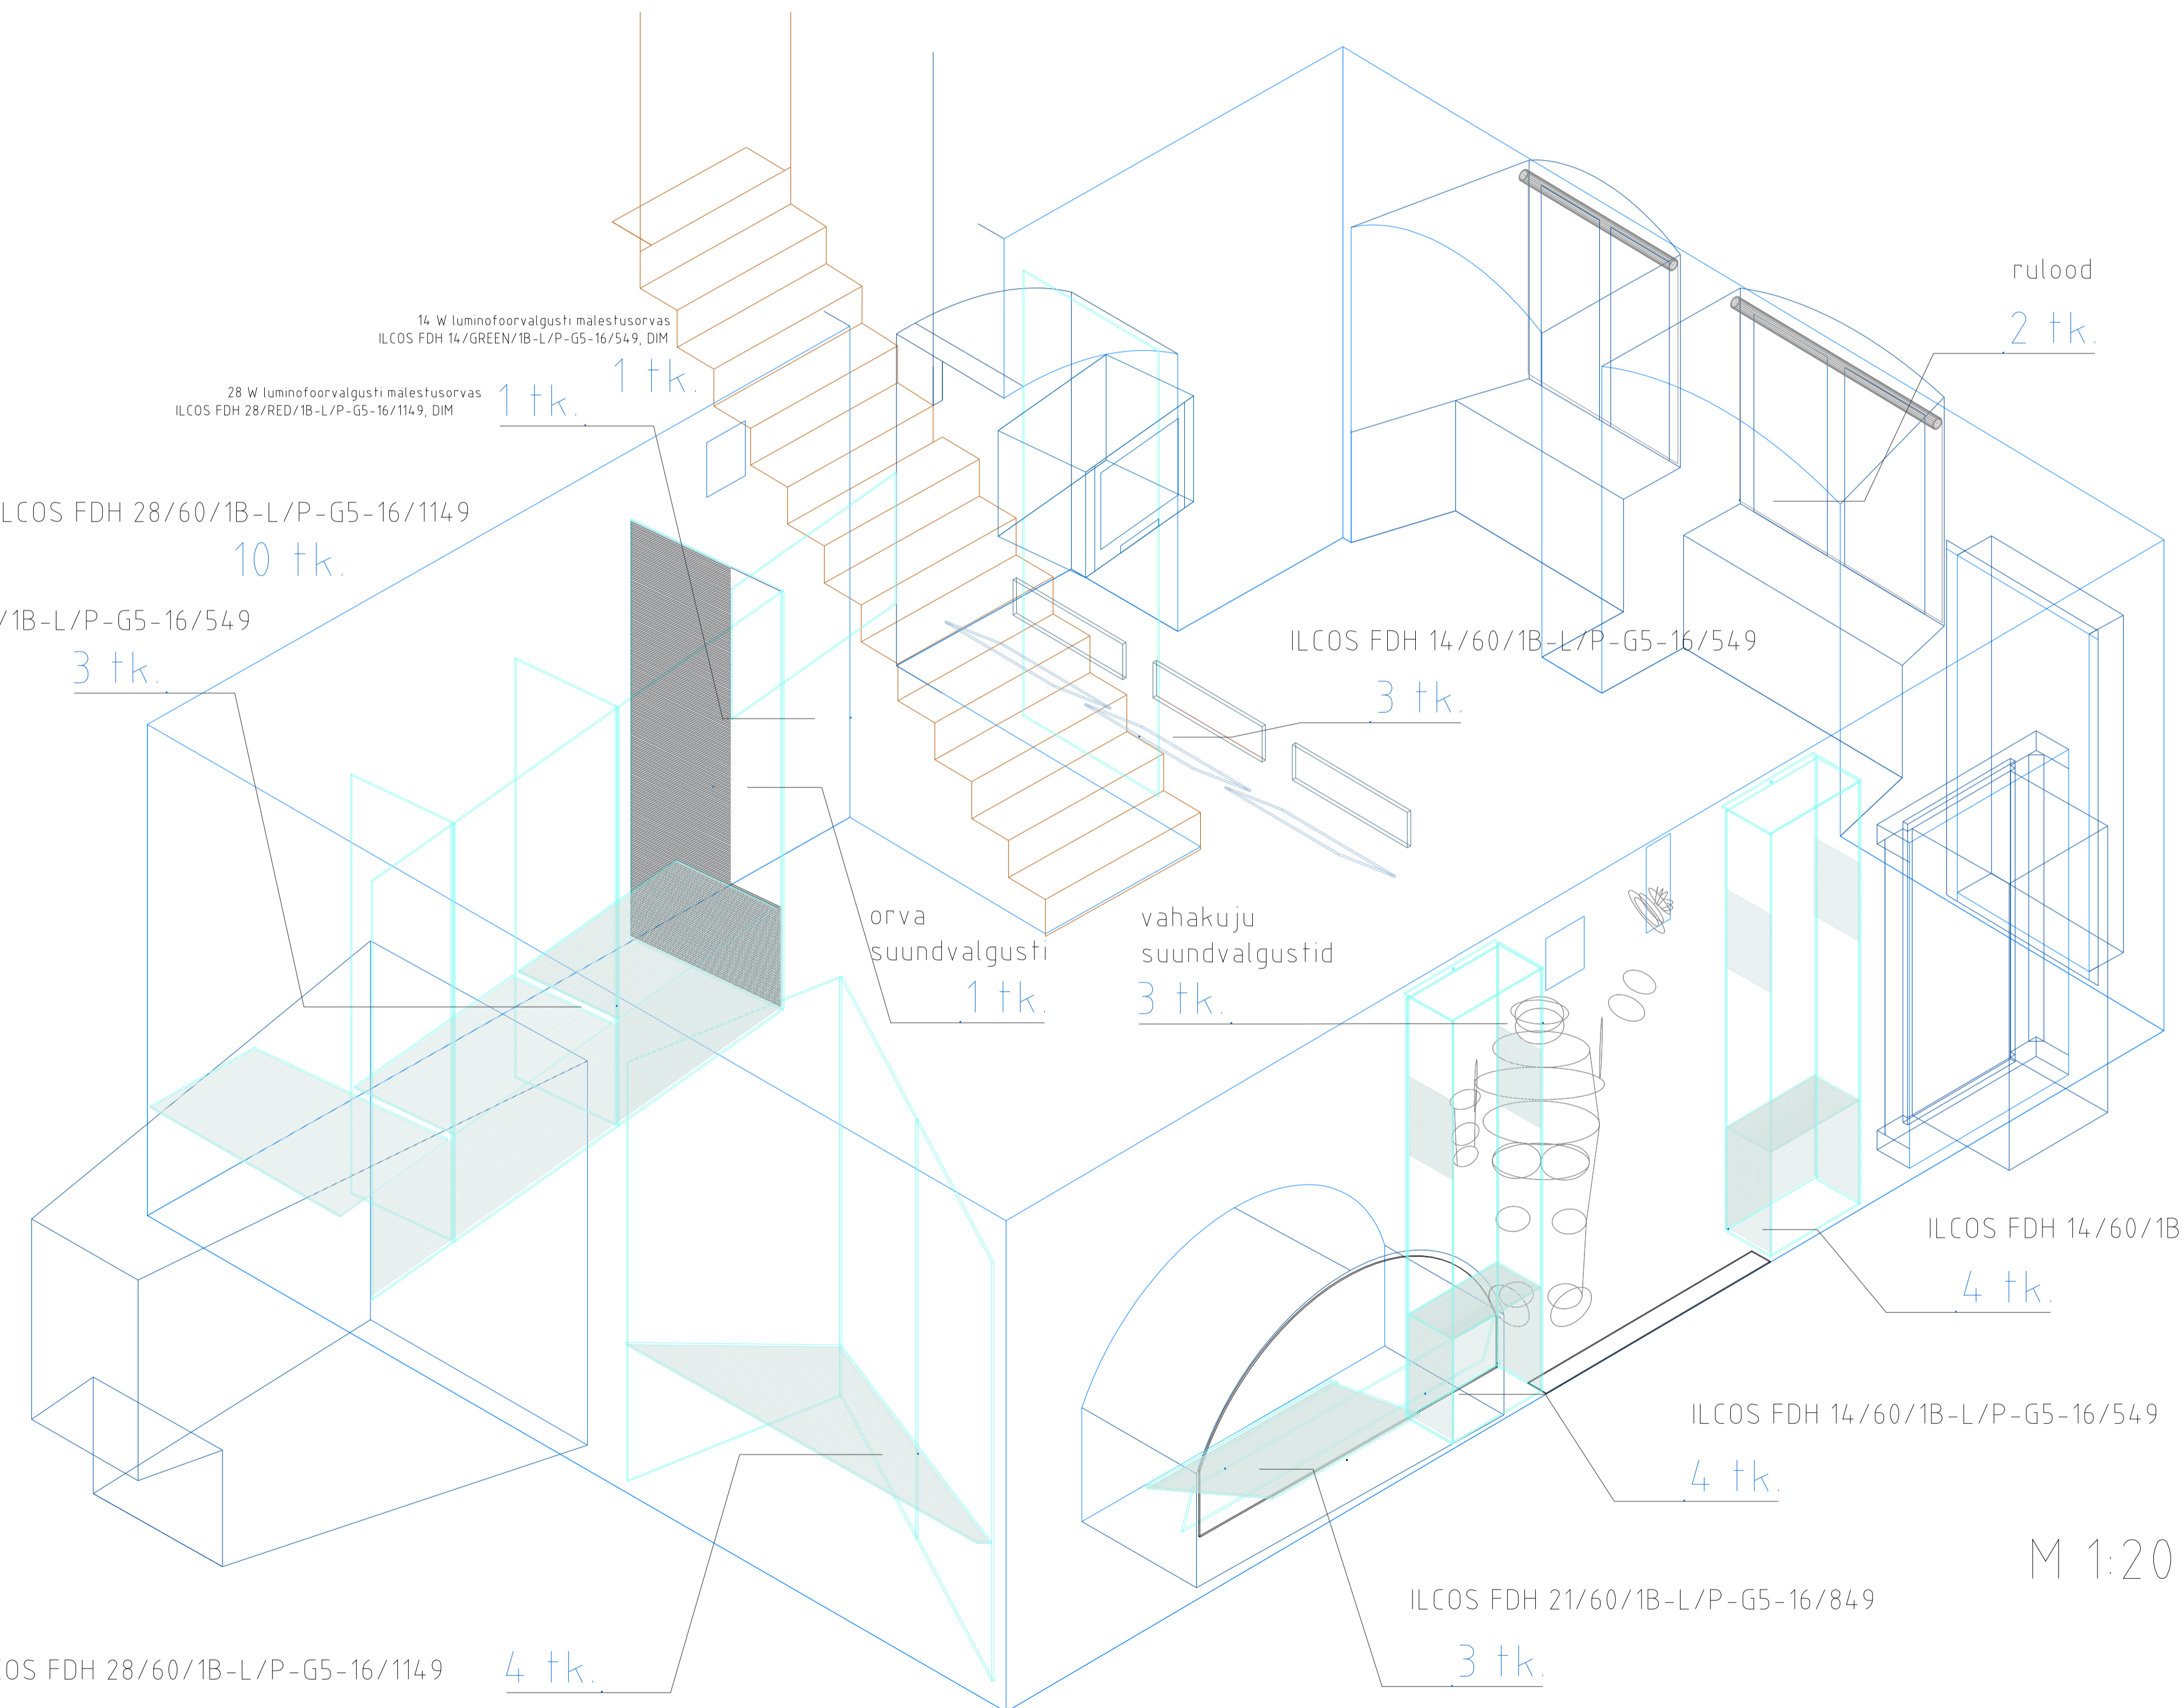

M 1:50

M 1:50

M 1:50

M 1:20

14 W luminofoorvalgusti maalestusorvas
ILCOS FDH 14/GREEN/1B-L/P-G5-16/549, DIM 1 tk. 1 tk.

28 W luminofoorvalgusti maalestusorvas
ILCOS FDH 28/RED/1B-L/P-G5-16/1149, DIM 1 tk. 1 tk.

ILCOS FDH 28/60/1B-L/P-G5-16/1149 10 tk.

ILCOS FDH 14/60/1B-L/P-G5-16/549 3 tk.

orva suundvalgusti 1 tk.

vahakuju suundvalgustid 3 tk.

ILCOS FDH 14/60/1B-L/P-G5-16/549 3 tk.

ILCOS FDH 14/60/1B-L/P-G5-16/549 4 tk.

ILCOS FDH 14/60/1B-L/P-G5-16/549 4 tk.

ILCOS FDH 21/60/1B-L/P-G5-16/849 3 tk.

ILCOS FDH 28/60/1B-L/P-G5-16/1149 4 tk.

ILCOS FDH 21/60/1B-L/P-G5-16/849 8 tk.

ruudud 2 tk.

Tuues	Kapas	Exe	Atumise foorvalgustus	Vide
Kujundatud	Kontrollitud	Kinnitatud --- Kuupäev	Joonise nr	Kuupäev
V.Laanemaa		E.Puua	231	30.11.2004
SAAREMAA MUUSEUM			Ajaloo püsinäitus 1940-49	
231/At/valgus			Jark	Lmr
			Toogrežiit	45 / 500