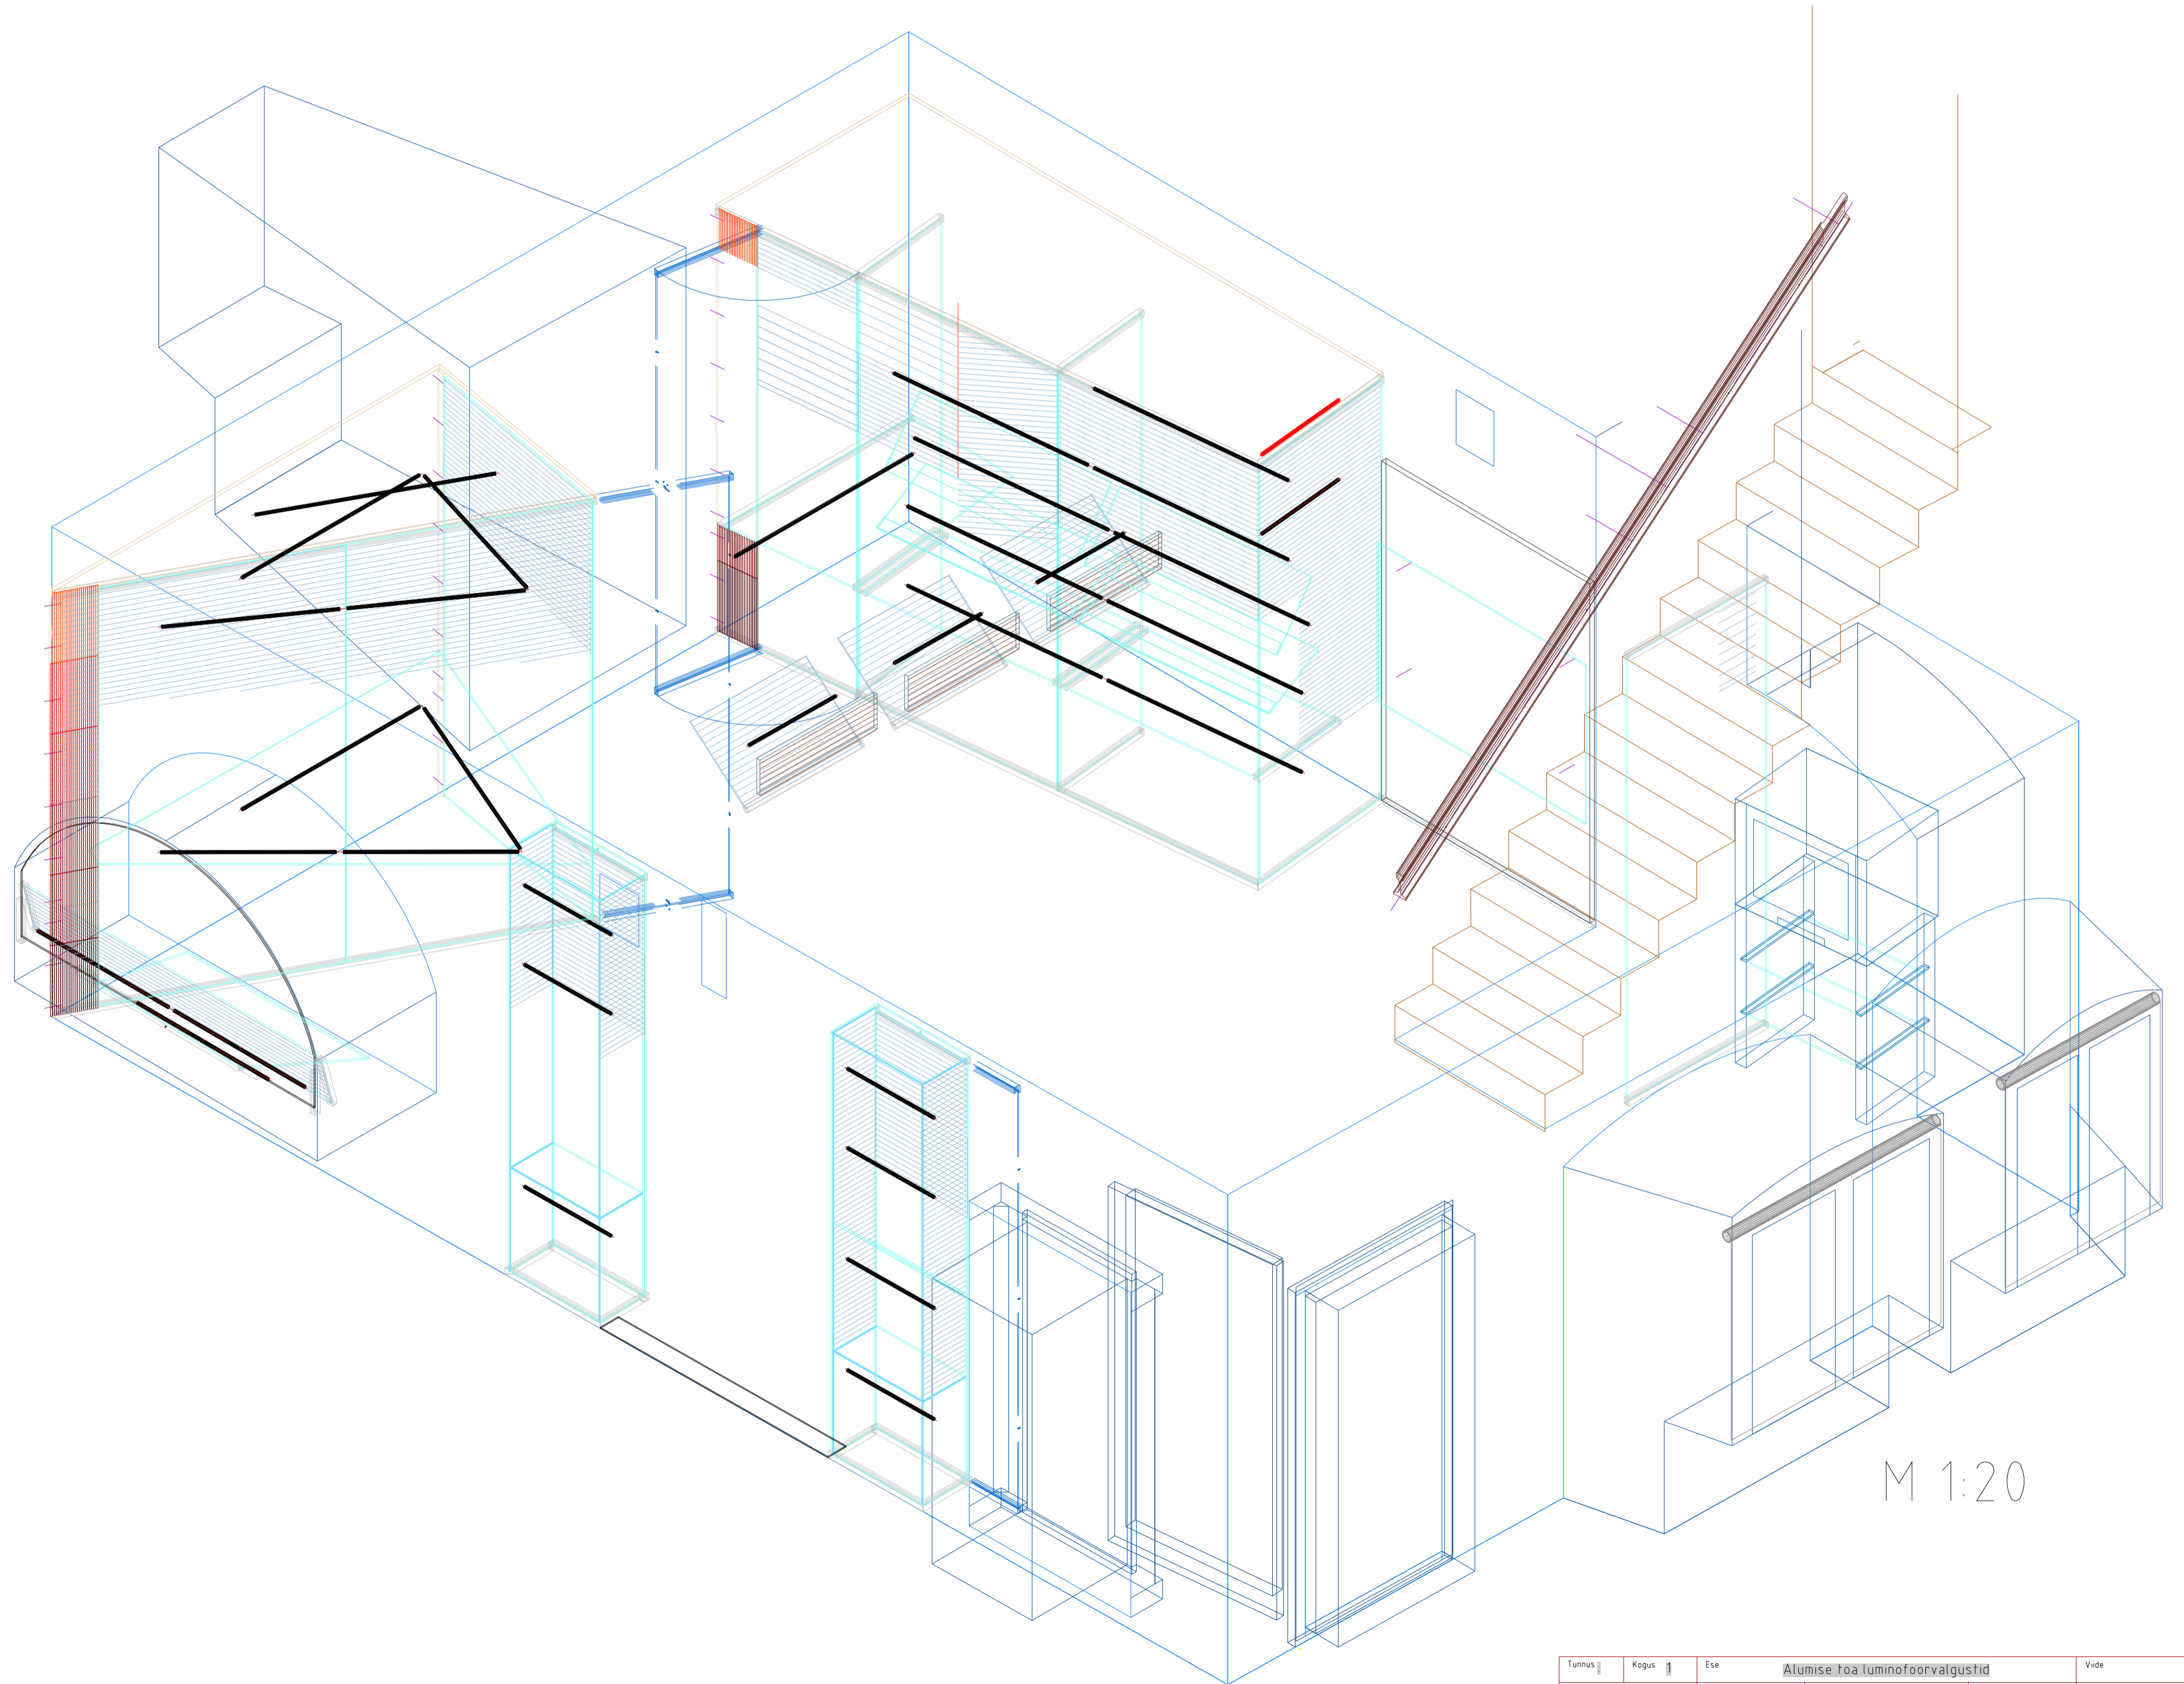

M 1:50

M 1:50

M 1:50

M 1:50

M 1:20

Tunnus	Kogu	1	Ette	Alumise loo luminofoorvalgustid	Vide
Kujundatud	Kontrollitud	Kestatud	Kuupaev	Joonise nr.	Kuupaev
V.Laanemaa	E.Puua		25.04.2005	231	M 1:20, 150
SAAREMAA MUUSEUM			Ajaloo püsinäitus 1940-49		
231.A1.valgustid			Jark	Leht	142 / 500