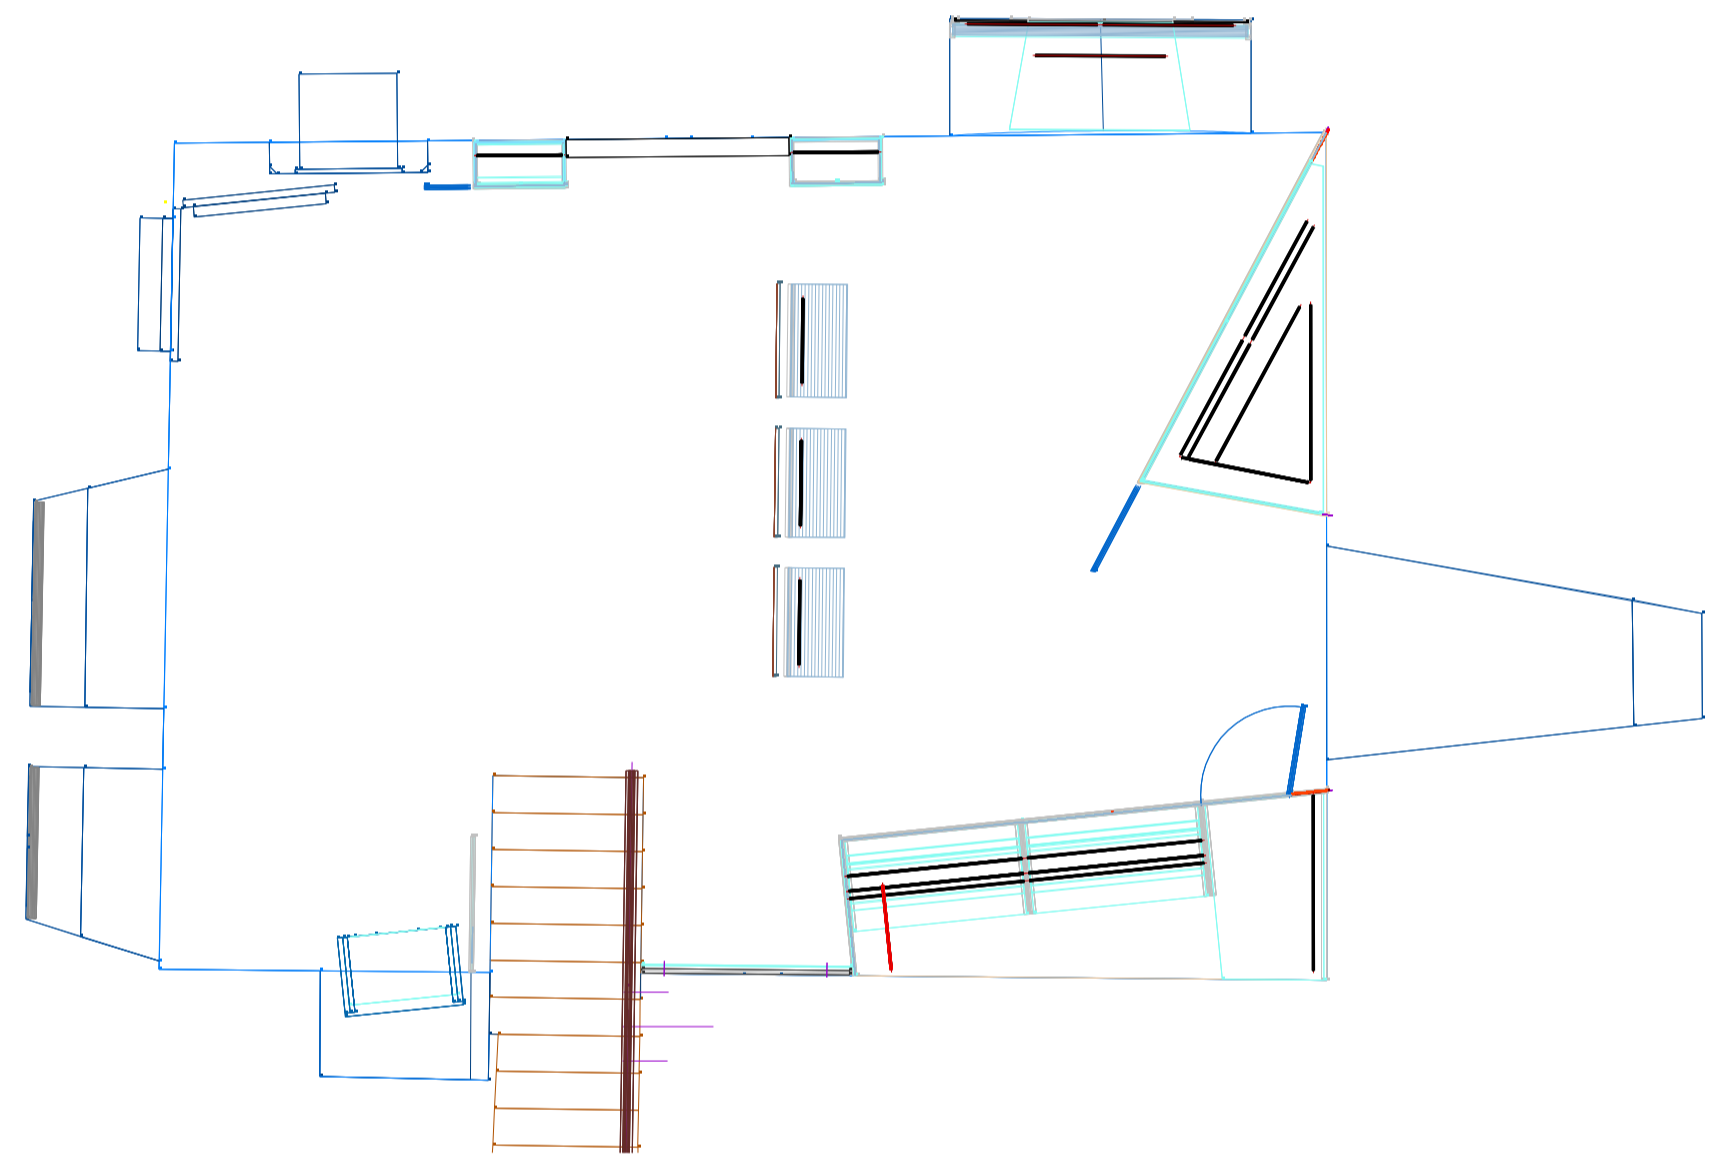

M 1:50

M 1:50

M 1:50

M 1:50

M 1:20

Tunnus	Kogu	1	Ette	Alumise loo luminofoorvalgustid	Vide
Kujundatud	Kontrollitud	Kestatud	Kuupaev	Joonise nr.	Kuupaev
V.Laanemaa	E.Puua		25.04.2005	231	M 1:20, 150
SAAREMAA MUUSEUM			Ajaloo püsinäitus 1940-49		
231.A1.valgustid			Jark	Leht	142 / 500