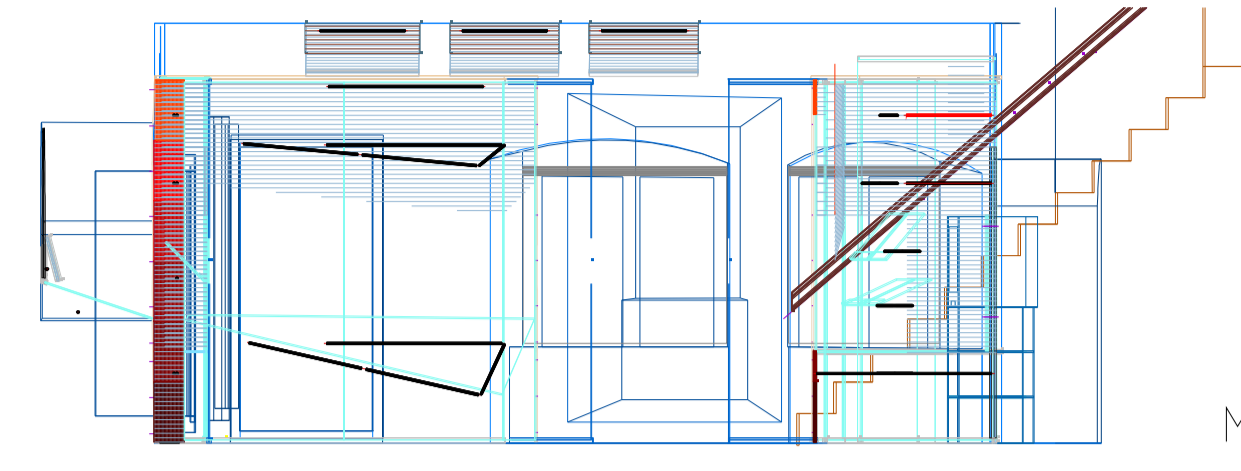

M 1:50

M 1:50

M 1:50

M 1:50

M 1:20

Tunnus	Kogu	1	Ette	Alumise loo luminofoorvalgustid	Vide
Kujundatud	Kontrollitud	Kestatud	Kuupaev	Joonise nr.	Kuupaev
V.Laanemaa	E.Puua		25.04.2005	231	M 1:20, 150
SAAREMAA MUUSEUM			Ajaloo püsinäitus 1940-49		
231.A1.valgustid			Jark	Leht	142 / 500