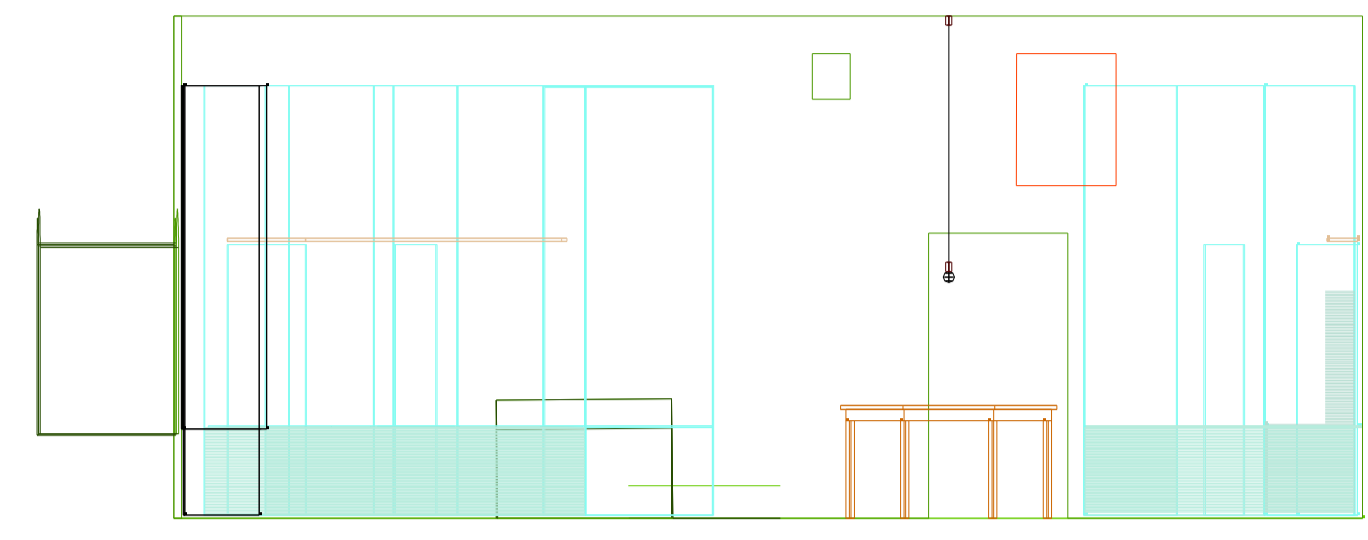

M 1:50

M 1:50

M 1:50

paadi ja esimehe töökoha selgitustahvlitele  
ILCOS FDH 14/60/1B-L/P-G5-16/549  
2 tk.

paadi suundvalgustid 3 tk.

ILCOS FDH  
14/60/1B-L/P-G5-549  
2 tk.

ILCOS FDH  
28/60/1B-L/P-G5-16/1149  
12 tk.

M 1:20

Stalini portree suundvalgusti  
1 tk.

25W hõõgpiirn

vitriinis 14 ja mälestusorvas 3 suundvalgusteid  
ILCOS FDH 28/BLUE/1B-L/P-G5-16/1149, DIM)  
2 tk.

ILCOS FDH 28/60/1B-L/P-G5-16/1149 2 tk.

ILCOS FDH 21/60/1B-L/P-G5-16/849 5 tk.

ILCOS FDH 14/60/1B-L/P-G5-16/549 1 tk.

ILCOS FDH 21/60/1B-L/P-G5-16/849  
4 tk.

ILCOS FDH 28/60/1B-L/P-G5-16/1149  
4 tk.

Tuues	Kapas	Es	Utemise toa valgustus	Vide
Kujundatud	Kontrollitud	Kinnitatud	Kuupäev	Määr
V.Laanemaa		E.Puua	233	29.11.2004
SAAREMAA MUUSEUM			Ajaloo püsinäitus 1940-49	
233 UI valgustus			Jark	Lmr
			Toogreži	47 / 500