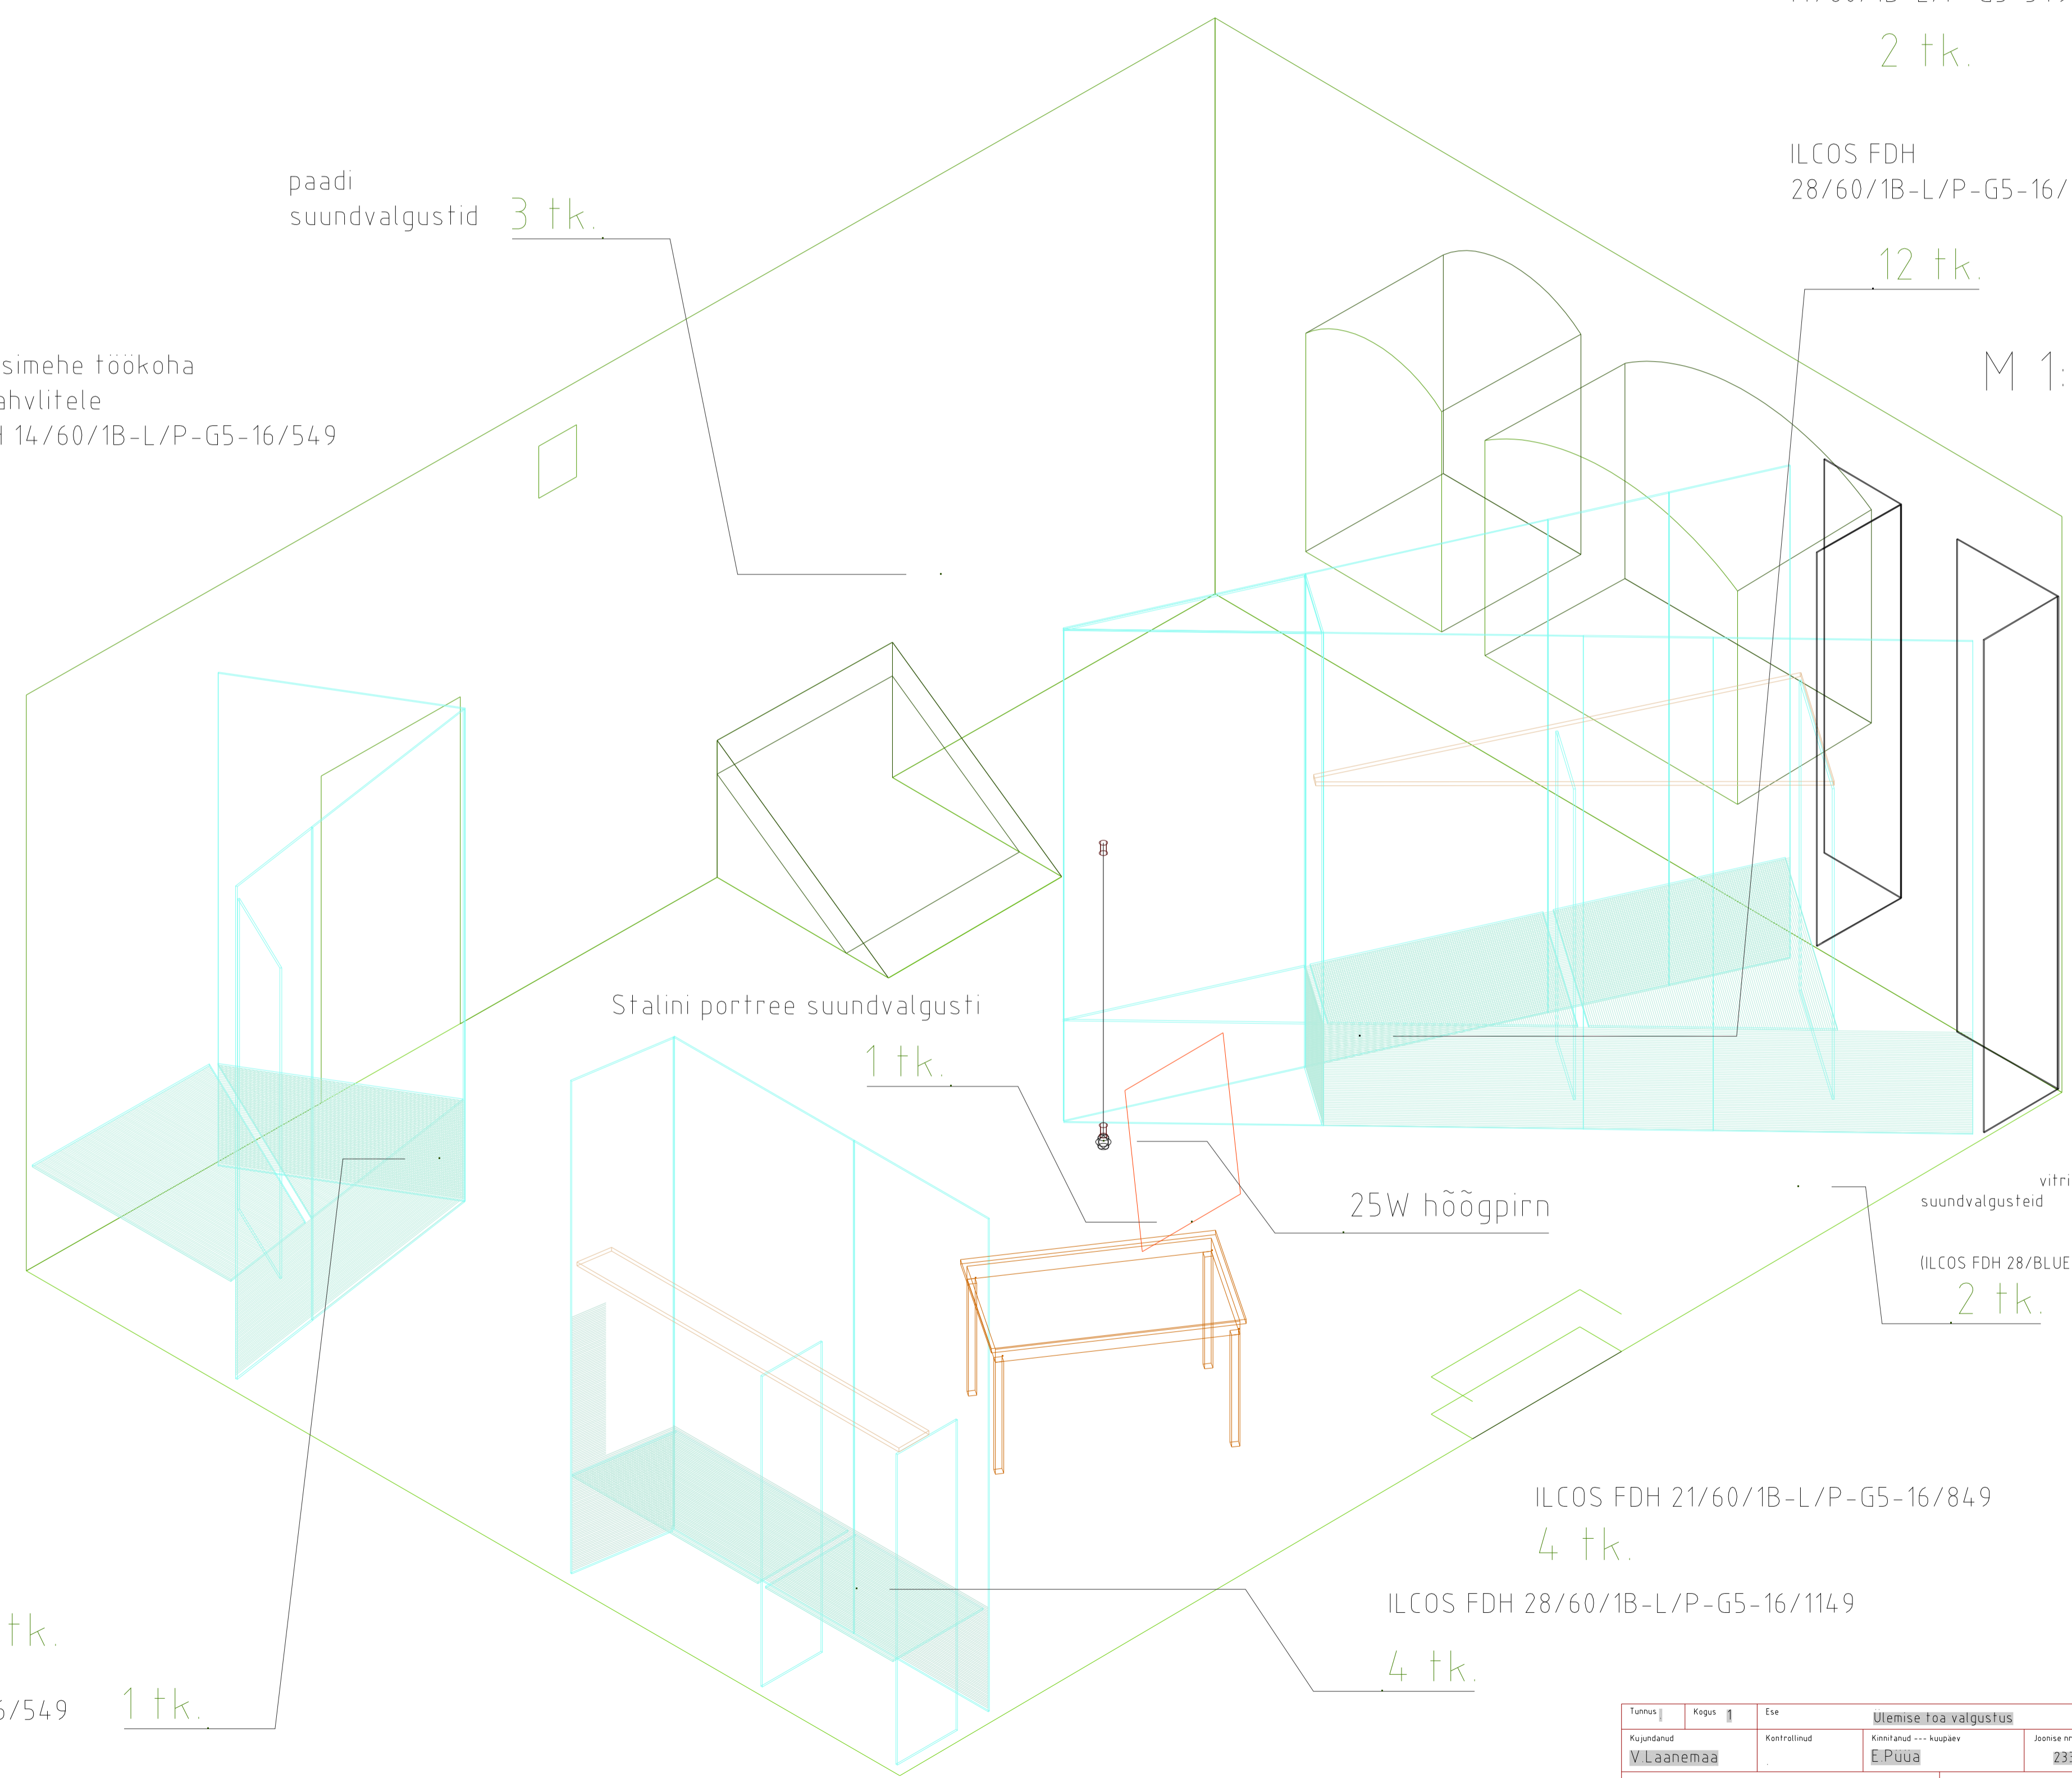

M 1:50

M 1:50

M 1:50

paadi ja esimehe töökoha selgitustahvlitele  
ILCOS FDH 14/60/1B-L/P-G5-16/549  
2 tk.

paadi suundvalgustid 3 tk.

ILCOS FDH  
14/60/1B-L/P-G5-549  
2 tk.

ILCOS FDH  
28/60/1B-L/P-G5-16/1149  
12 tk.

M 1:20

Stalini portree suundvalgusti  
1 tk.

25W hõõgpiirn

vitriinis 14 ja mälestusorvas 3 suundvalgusteid  
ILCOS FDH 28/BLUE/1B-L/P-G5-16/1149, DIM)  
2 tk.

ILCOS FDH 28/60/1B-L/P-G5-16/1149 2 tk.

ILCOS FDH 21/60/1B-L/P-G5-16/849 5 tk.

ILCOS FDH 14/60/1B-L/P-G5-16/549 1 tk.

ILCOS FDH 21/60/1B-L/P-G5-16/849  
4 tk.

ILCOS FDH 28/60/1B-L/P-G5-16/1149  
4 tk.

Tuues	Kapas	Es	Utemise toa valgustus	Vide
Kujundatud	Kontrollitud	Kinnitatud	Kuupäev	Määr
V.Laanemaa		E.Puua	233	29.11.2004
SAAREMAA MUUSEUM			Ajaloo püsinäitus 1940-49	
233 UI valgustus			Jark	Lmr
			Toogreži	47 / 500