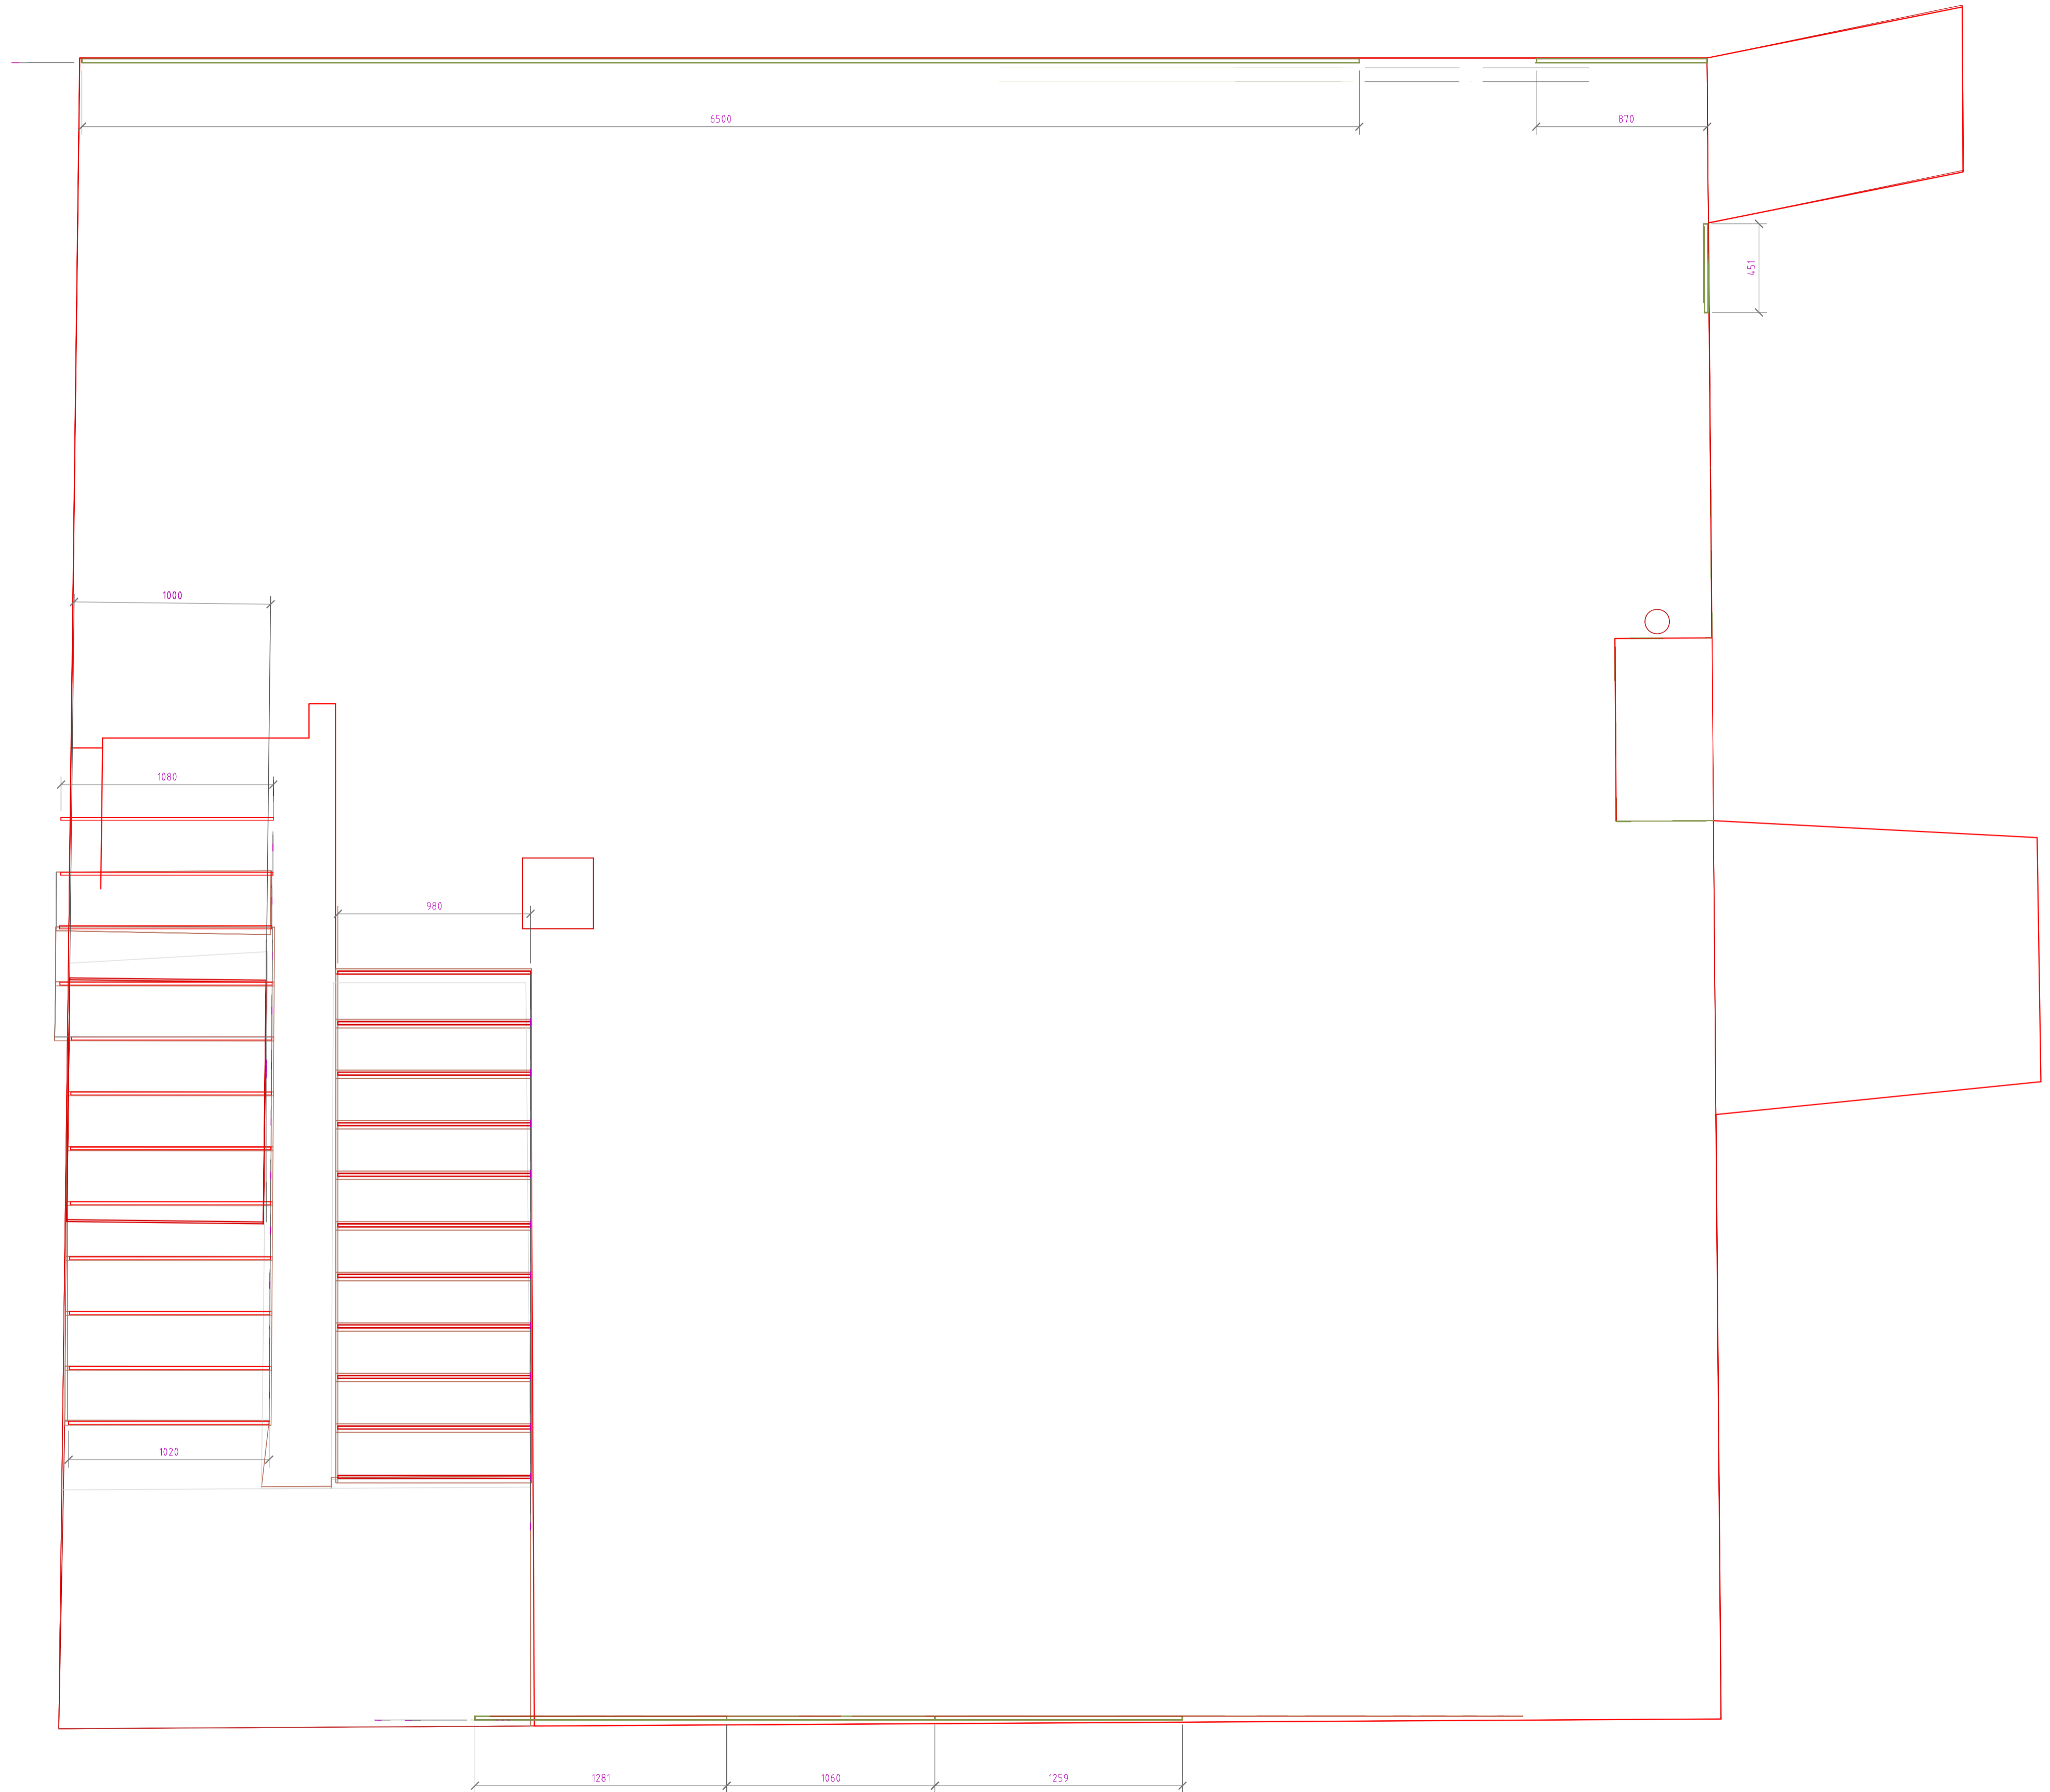

Ek  
III korrus  
**tahvlid**

korstnjalg värvida altpoolt  
tumerohelise kuumuskindla värviga  
(sama toon, mis seinakattetahvlitel),  
ülalt lubjata hallikasvalgeks.

Tunnus	Kapas 1	Ese	Ek tahvlite konstruktsioon	Vide
Kujundatud	Kontrollitud	Kinnitanud --- kuupäev	Joonise nr.	Kuupäev
V.Laanemaa	.	E.Püüa	2445	28.09.2006
SAAREMAA MUUSEUM			AJALOO PÜSINÄITUS 1950-92	
2445 Ek tahvlite konstr			Jätk	Leht
			Täpprojekt	59 / 100

Tuimus	Kapas	Ese	Ek tahvlite konstruksioon	Vide
Kujundatud	Kontrollitud	Kinnitanud	Kuupäev	Joonise nr.
V.Laanemaa	.	E.Püüa	28.09.2006	2445
SAAREMAA MUUSEUM			AJALOO PÜSINÄITUS 1950-92	
2445 Ek tahvlite konstr			Jark	Leht
			Tööprojekt	59 / 100

Tumus	Kapis	1	Ese	Ek tahvlite konstruksioon	Vide
Kujundatud	Kontrollitud	Kinnitanud	--- Kuupäev	Joonise nr.	Kuupäev
V.Laanemaa		E.Püua		2445	28.09.2006
SAAREMAA MUUSEUM			AJALOO PÜSINÄITUS 1950-92		
			FaH	2445 Ek tahvlite konstr	Jark / Leht
				Täpprojekt	59 / 100

Tunnus	Kapas	1	Ese	Ek tahvlite konstruksioon	Vide
Kujundatud	Kontrollitud	Kinnitanud	--- kaupäev	Joonise nr.	Kaupäev
V.Laanemaa		E.Püua		2445	28.09.2006
SAAREMAA MUUSEUM			AJALOO PÜSINÄITUS 1950-92		
			Fai	2445 Ek tahvlite konstr	Jark / Leht
				Täpprojekt	59 / 100