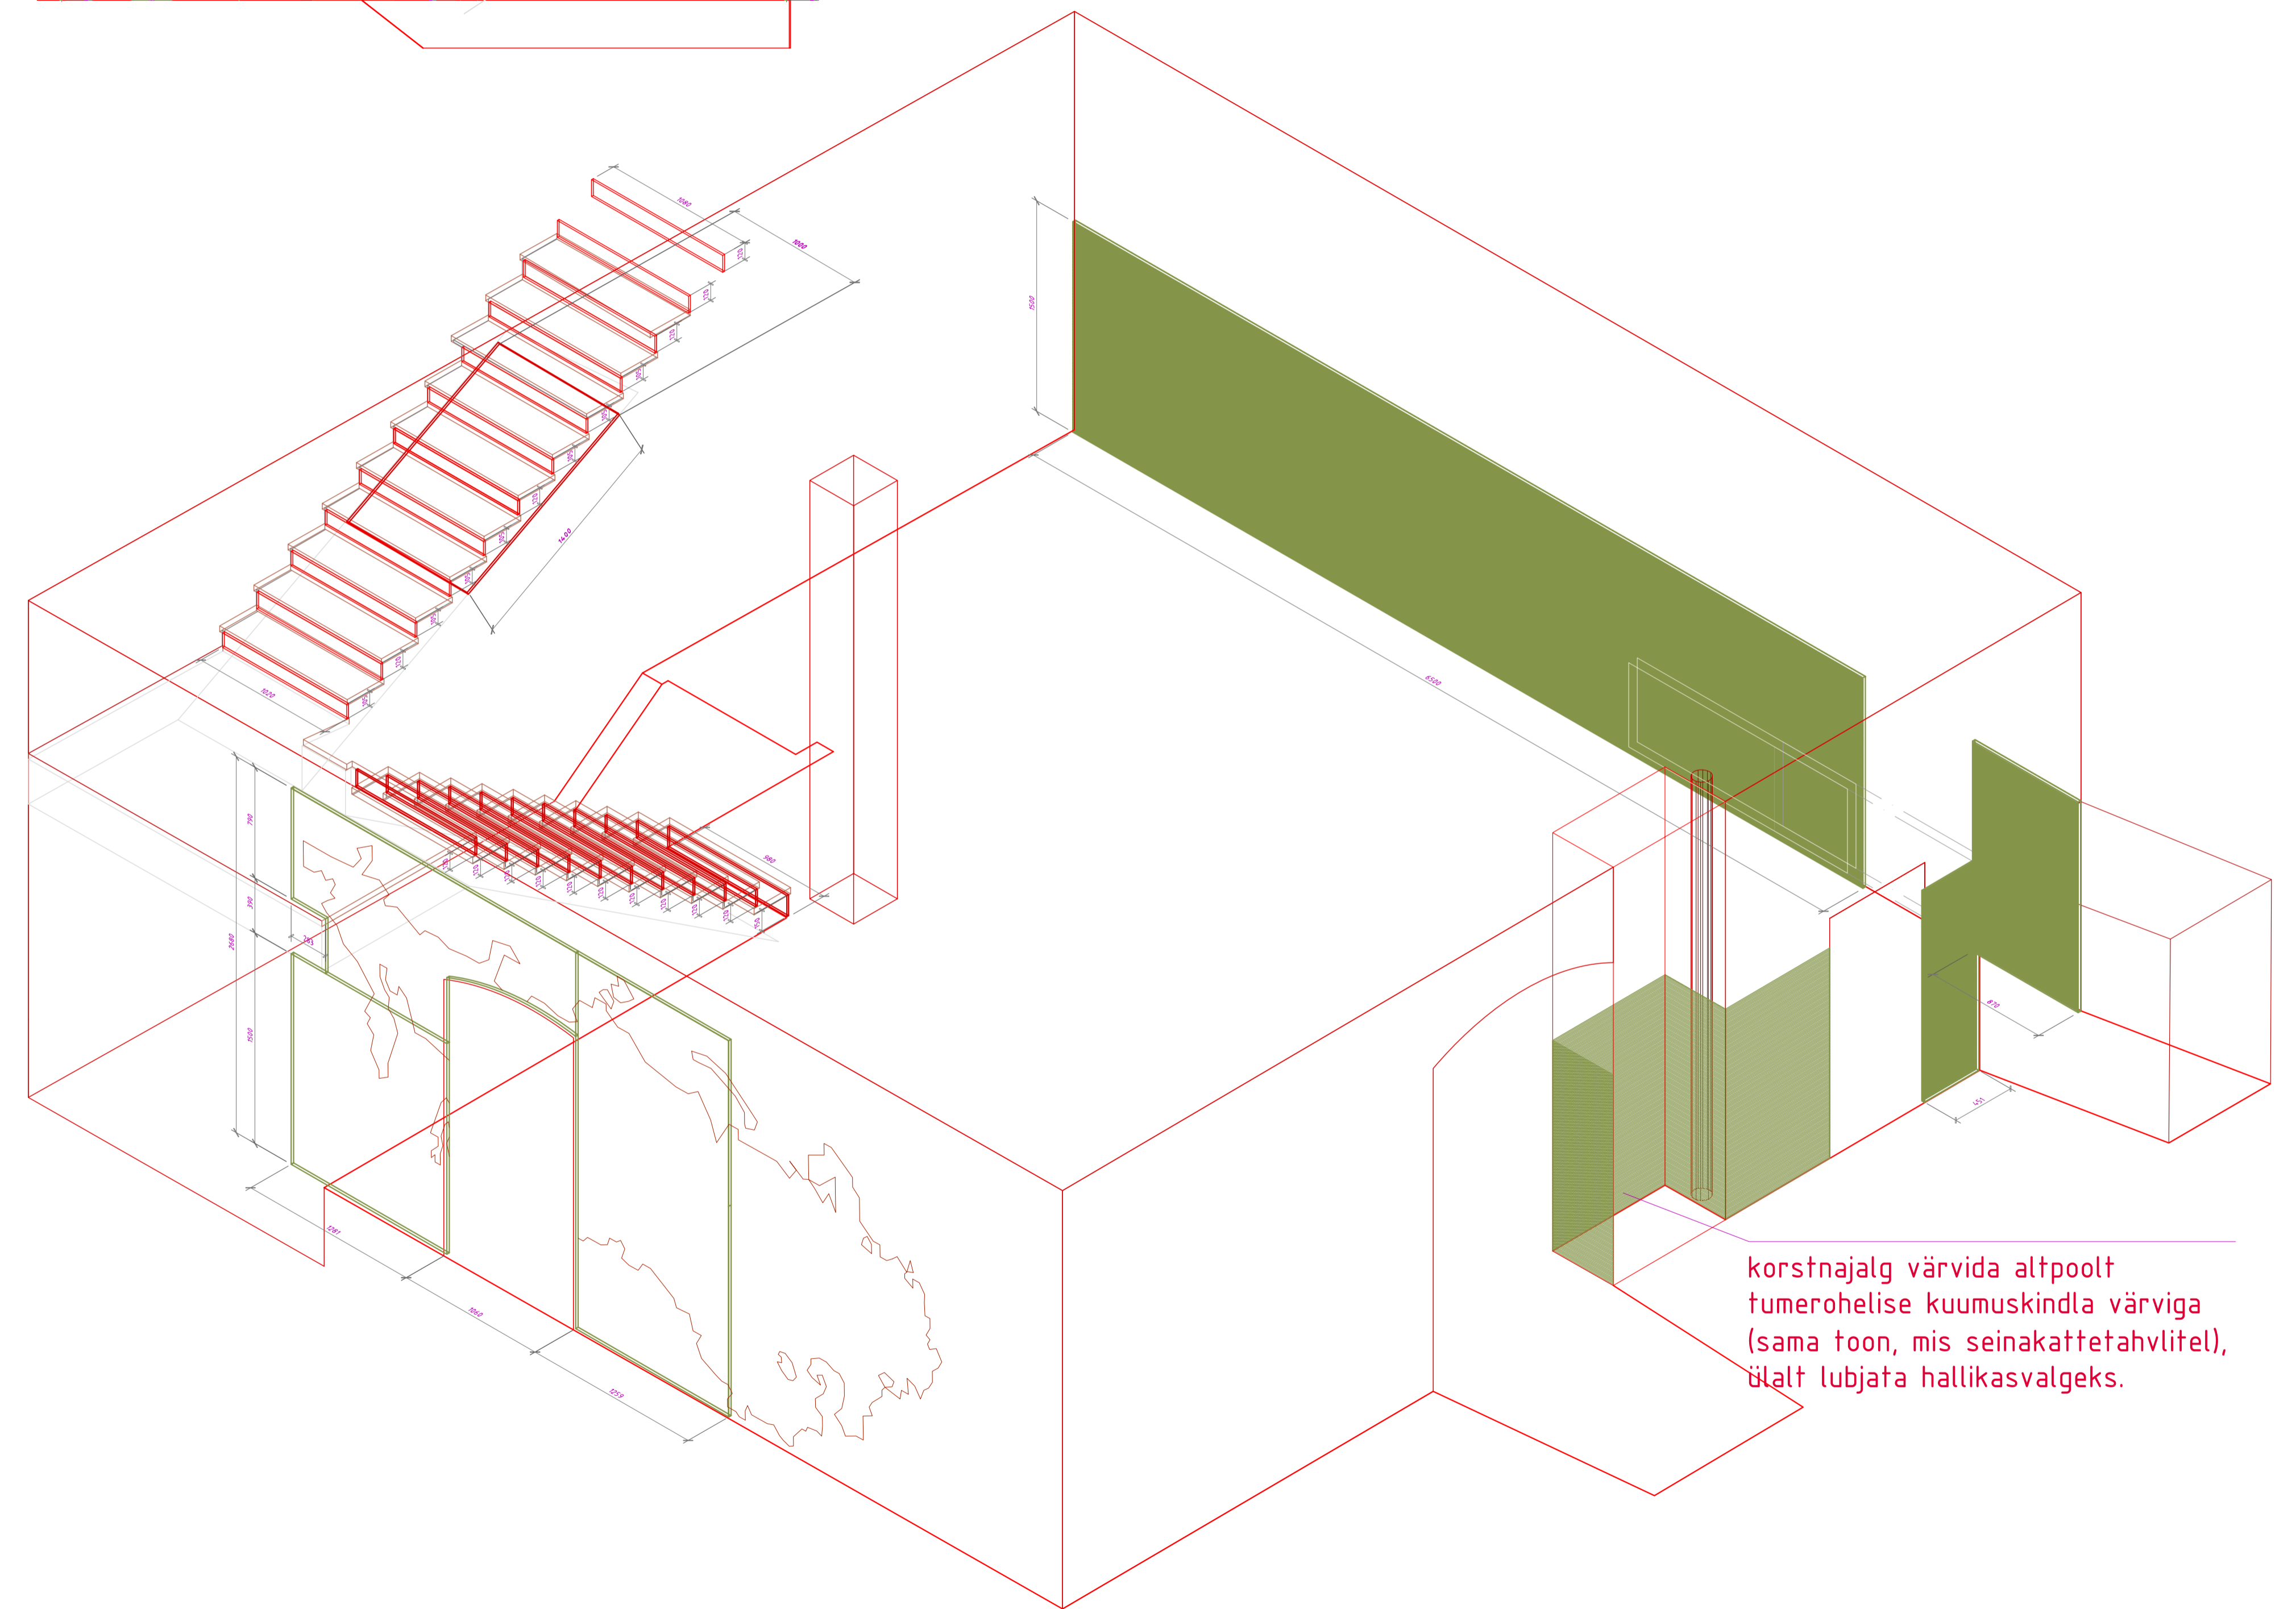

Ek  
III korrus  
**tahvlid**

korstnjalg värvida altpoolt  
tumerohelise kuumuskindla värviga  
(sama toon, mis seinakattetahvlitel),  
ülalt lubjata hallikasvalgeks.

Tunnus	Kapas 1	Ese	Ek tahvlite konstruktsioon	Vide
Kujundatud	Kontrollitud	Kinnitanud --- kuupäev	Joonise nr.	Kuupäev
V.Laanemaa	.	E.Püüa	2445	28.09.2006
SAAREMAA MUUSEUM			AJALOO PÜSINÄITUS 1950-92	
2445 Ek tahvlite konstr			Jätk	Leht
			Täpprojekt	59 / 100

Tuimus	Kapas	Ese	Ek tahvlite konstruksioon	Vide
Kujundatud	Kontrollitud	Kinnitanud	Kuupäev	Joonise nr.
V.Laanemaa	.	E.Püüa	28.09.2006	2445
SAAREMAA MUUSEUM			AJALOO PÜSINÄITUS 1950-92	
2445 Ek tahvlite konstr			Jark	Leht
			Tööprojekt	59 / 100

Tumus	Kapis	1	Ese	Ek tahvlite konstruksioon	Vide
Kujundatud	Kontrollitud	Kinnitanud	--- Kuupäev	Joonise nr.	Kuupäev
V.Laanemaa		E.Püua		2445	28.09.2006
SAAREMAA MUUSEUM			AJALOO PÜSINÄITUS 1950-92		
			FaH	2445 Ek tahvlite konstr	Jark / Leht
				Täpprojekt	59 / 100

Tunnus	Kapas	1	Ese	Ek tahvlite konstruksioon	Vide
Kujundatud	Kontrollitud	Kinnitanud	--- kaupäev	Joonise nr.	Kaupäev
V.Laanemaa		E.Püua		2445	28.09.2006
SAAREMAA MUUSEUM			AJALOO PÜSINÄITUS 1950-92		
			Fai	2445 Ek tahvlite konstr	Jark / Leht
				Täpprojekt	59 / 100