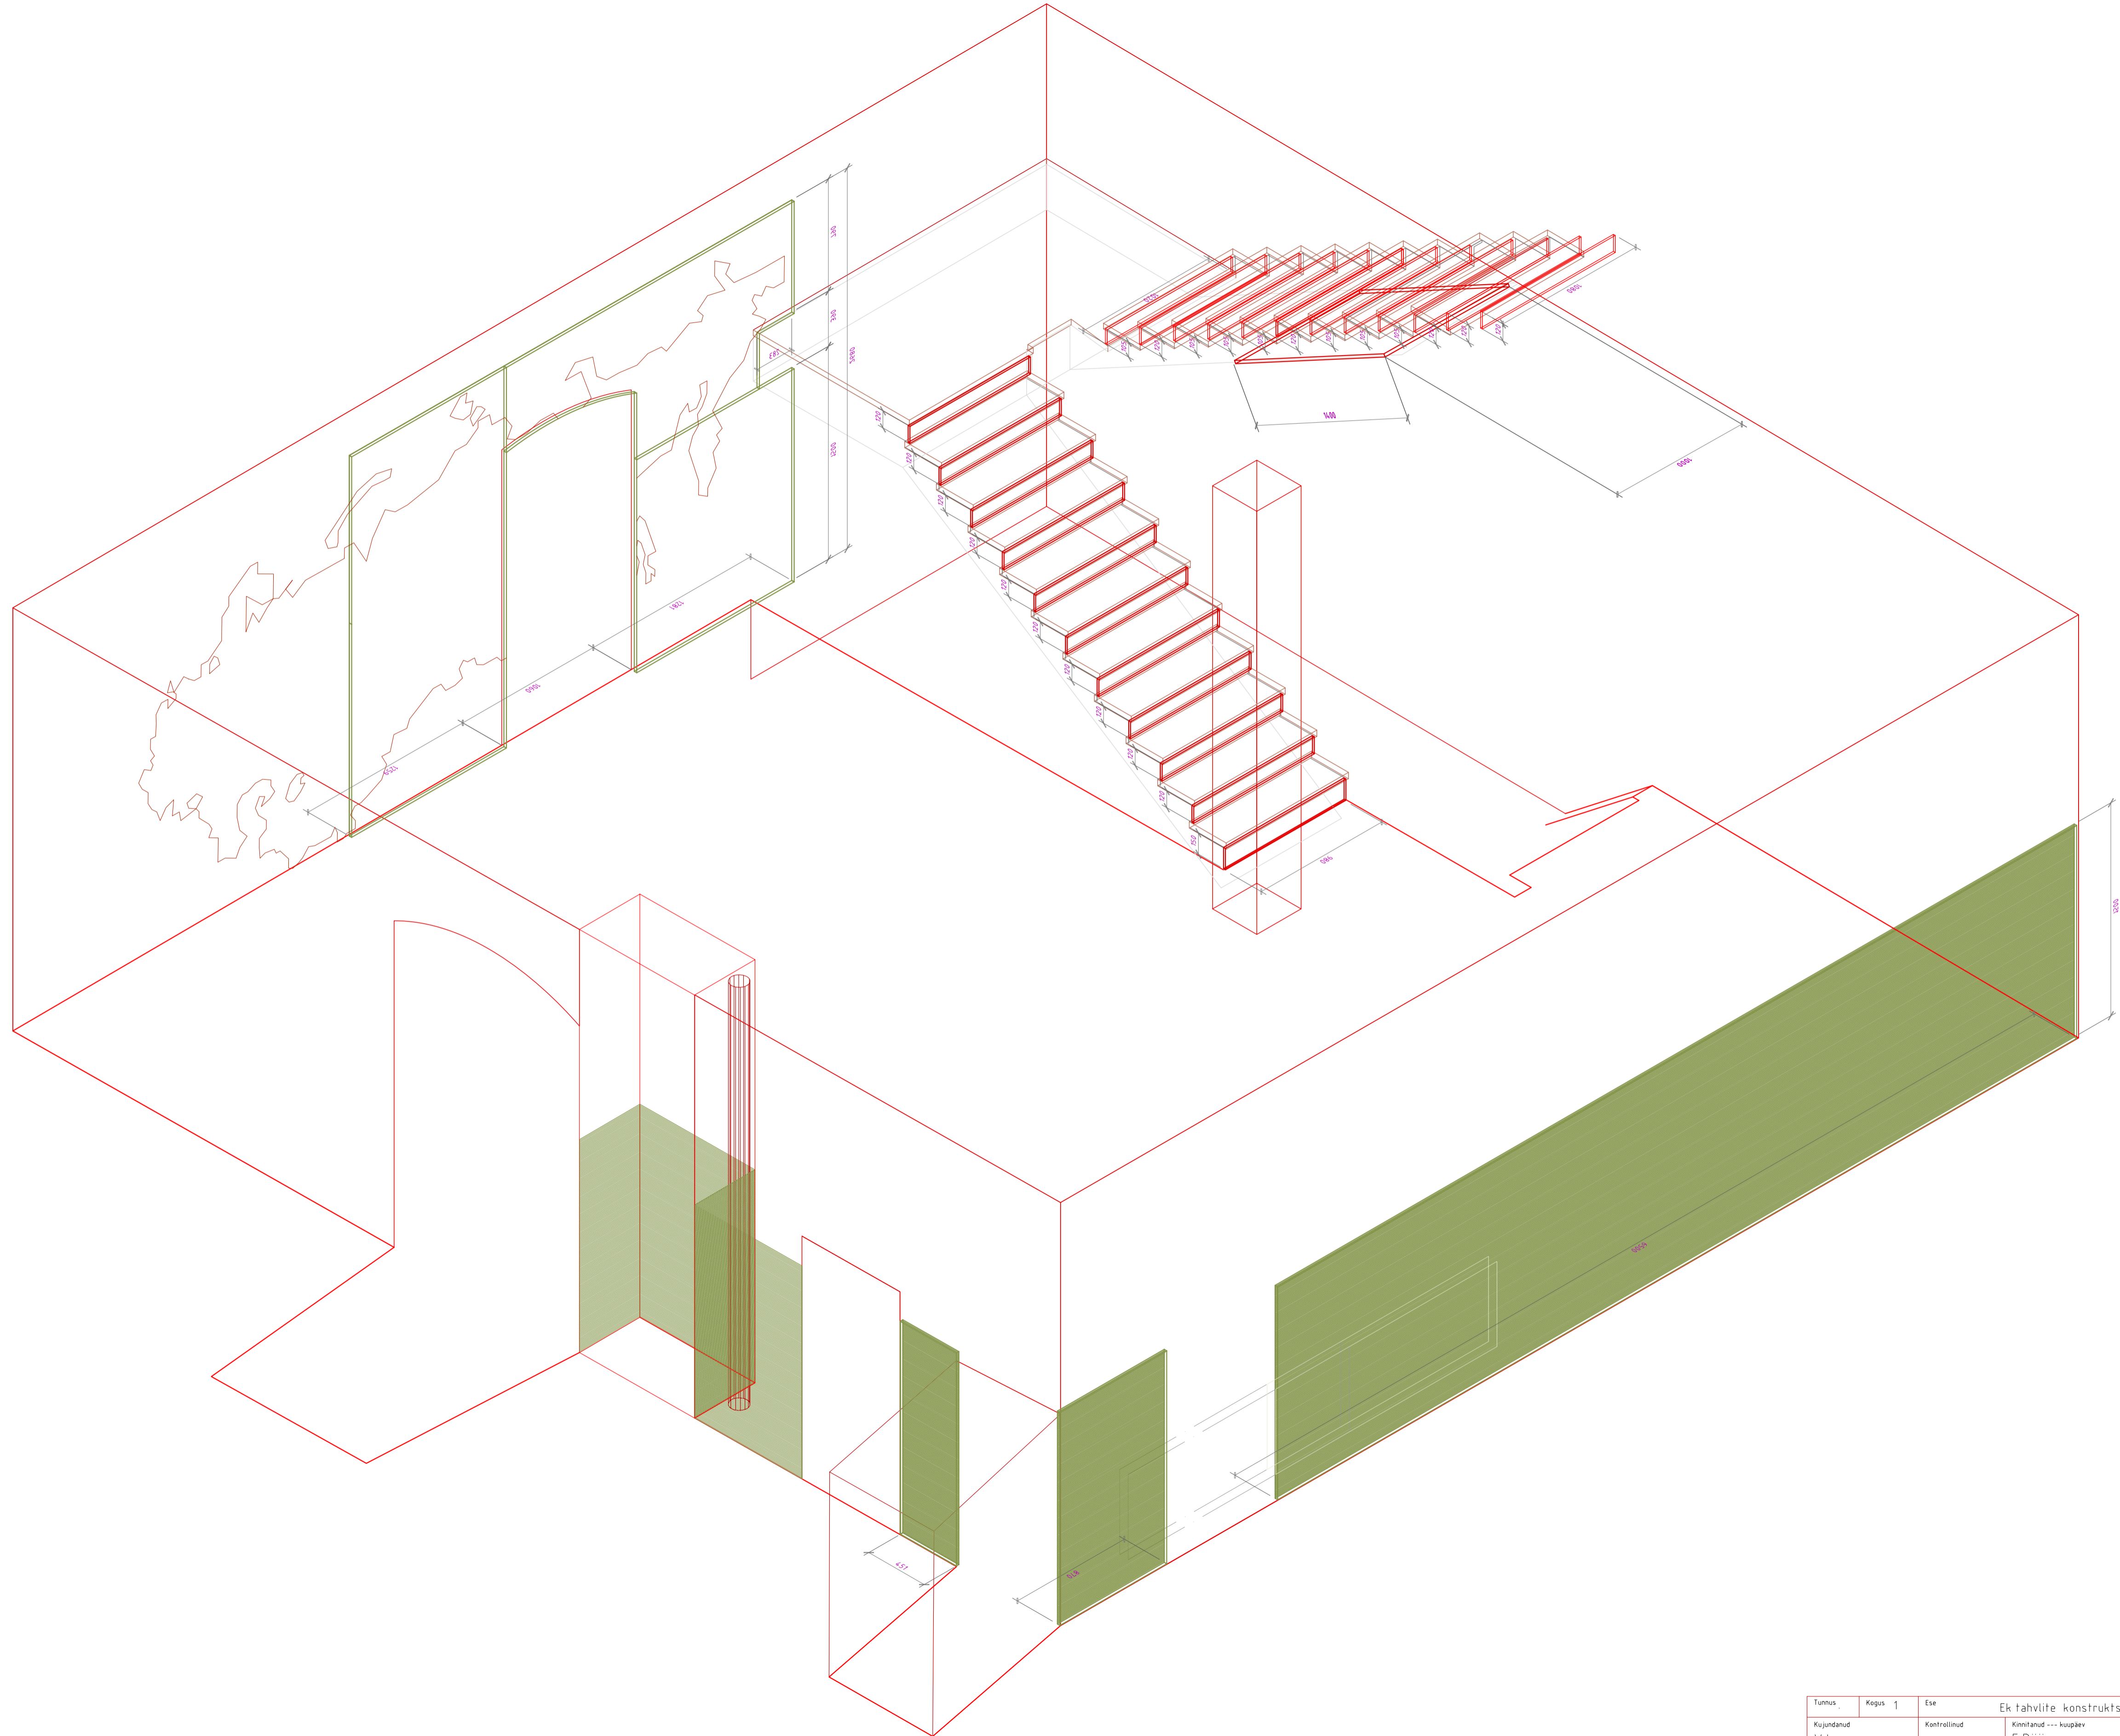

Ek  
III korrus  
**tahvlid**

korstnjalg värvida altpoolt  
tumerohelise kuumuskindla värviga  
(sama toon, mis seinakattetahvlitel),  
ülalt lubjata hallikasvalgeks.

Tunnus	Kapas 1	Ese	Ek tahvlite konstruktsioon	Vide
Kujundatud	Kontrollitud	Kinnitanud --- kuupäev	Joonise nr.	Kuupäev
V.Laanemaa	.	E.Püüa	2445	28.09.2006
SAAREMAA MUUSEUM			AJALOO PÜSINÄITUS 1950-92	
2445 Ek tahvlite konstr			Jätk	Leht
			Täpprojekt	59 / 100

Tuimus	Kapas	Ese	Ek tahvlite konstruksioon	Vide
Kujundatud	Kontrollitud	Kinnitanud	Kuupäev	Joonise nr.
V.Laanemaa	.	E.Püüa	28.09.2006	2445
SAAREMAA MUUSEUM			AJALOO PÜSINÄITUS 1950-92	
2445 Ek tahvlite konstr			Jark	Leht
			Tööprojekt	59 / 100

Tumus	Kapis	1	Ese	Ek tahvlite konstruksioon	Vide
Kujundatud	Kontrollitud	Kinnitanud	--- Kuupäev	Joonise nr.	Kuupäev
V.Laanemaa		E.Püua		2445	28.09.2006
SAAREMAA MUUSEUM			AJALOO PÜSINÄITUS 1950-92		
			FaH	2445 Ek tahvlite konstr	Jark / Leht
				Täpprojekt	59 / 100

Tunnus	Kapas	1	Ese	Ek tahvlite konstruksioon	Vide
Kujundatud	Kontrollitud	Kinnitanud	--- kaupäev	Joonise nr.	Kaupäev
V.Laanemaa		E.Püua		2445	28.09.2006
SAAREMAA MUUSEUM			AJALOO PÜSINÄITUS 1950-92		
			Fai	2445 Ek tahvlite konstr	Jark / Leht
				Täpprojekt	59 / 100