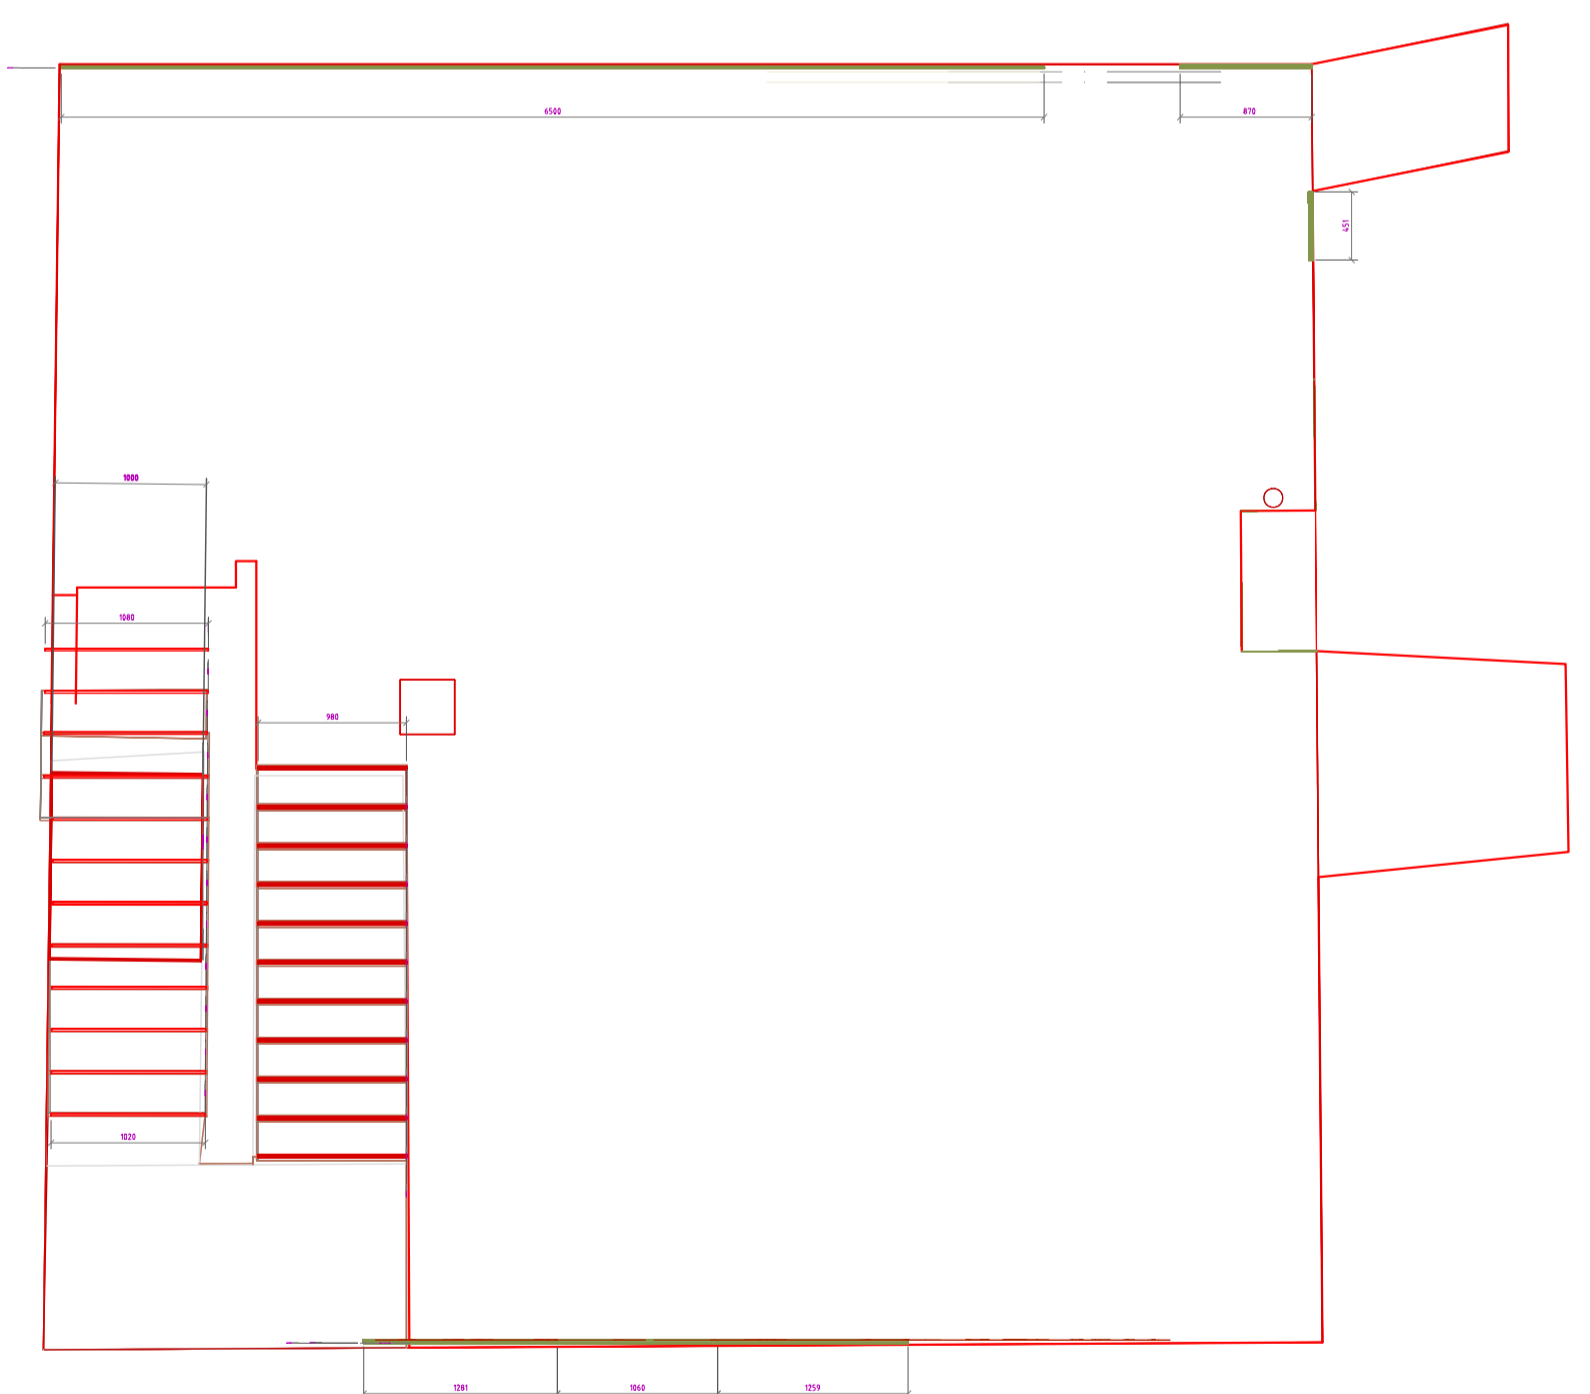

Ek  
III korrus  
**tahvlid**

korstnjalg värvida altpoolt  
tumerohelise kuumuskindla värviga  
(sama toon, mis seinakattetahvlitel),  
ülalt lubjata hallikasvalgeks.

Tunnus	Kapas 1	Ese	Ek tahvlite konstruktsioon	Vide
Kujundatud	Kontrollitud	Kinnitanud --- kuupäev	Joonise nr.	Kuupäev
V.Laanemaa	.	E.Püüa	2445	28.09.2006
SAAREMAA MUUSEUM			AJALOO PÜSINÄITUS 1950-92	
2445 Ek tahvlite konstr			Jätk	Leht
			Täpprojekt	59 / 100

Tumus	Kapis	1	Ese	Ek tahvlite konstruksioon	Vide
Kujundatud	Kontrollitud	Kinnitanud	--- Kuupäev	Joonise nr.	Kuupäev
V.Laanemaa		E.Püua		2445	28.09.2006
SAAREMAA MUUSEUM			AJALOO PÜSINÄITUS 1950-92		
			FaH	2445 Ek tahvlite konstr	Jark / Leht
				Täpprojekt	59 / 100

Tunnus	Kapas	1	Ese	Ek tahvlite konstruksioon	Vide
Kujundatud	Kontrollitud	Kinnitanud	--- kaupäev	Joonise nr.	Kaupäev
V.Laanemaa		E.Püua		2445	28.09.2006
SAAREMAA MUUSEUM			AJALOO PÜSINÄITUS 1950-92		
			Fai	2445 Ek tahvlite konstr	Jark / Leht
				Täpprojekt	59 / 100