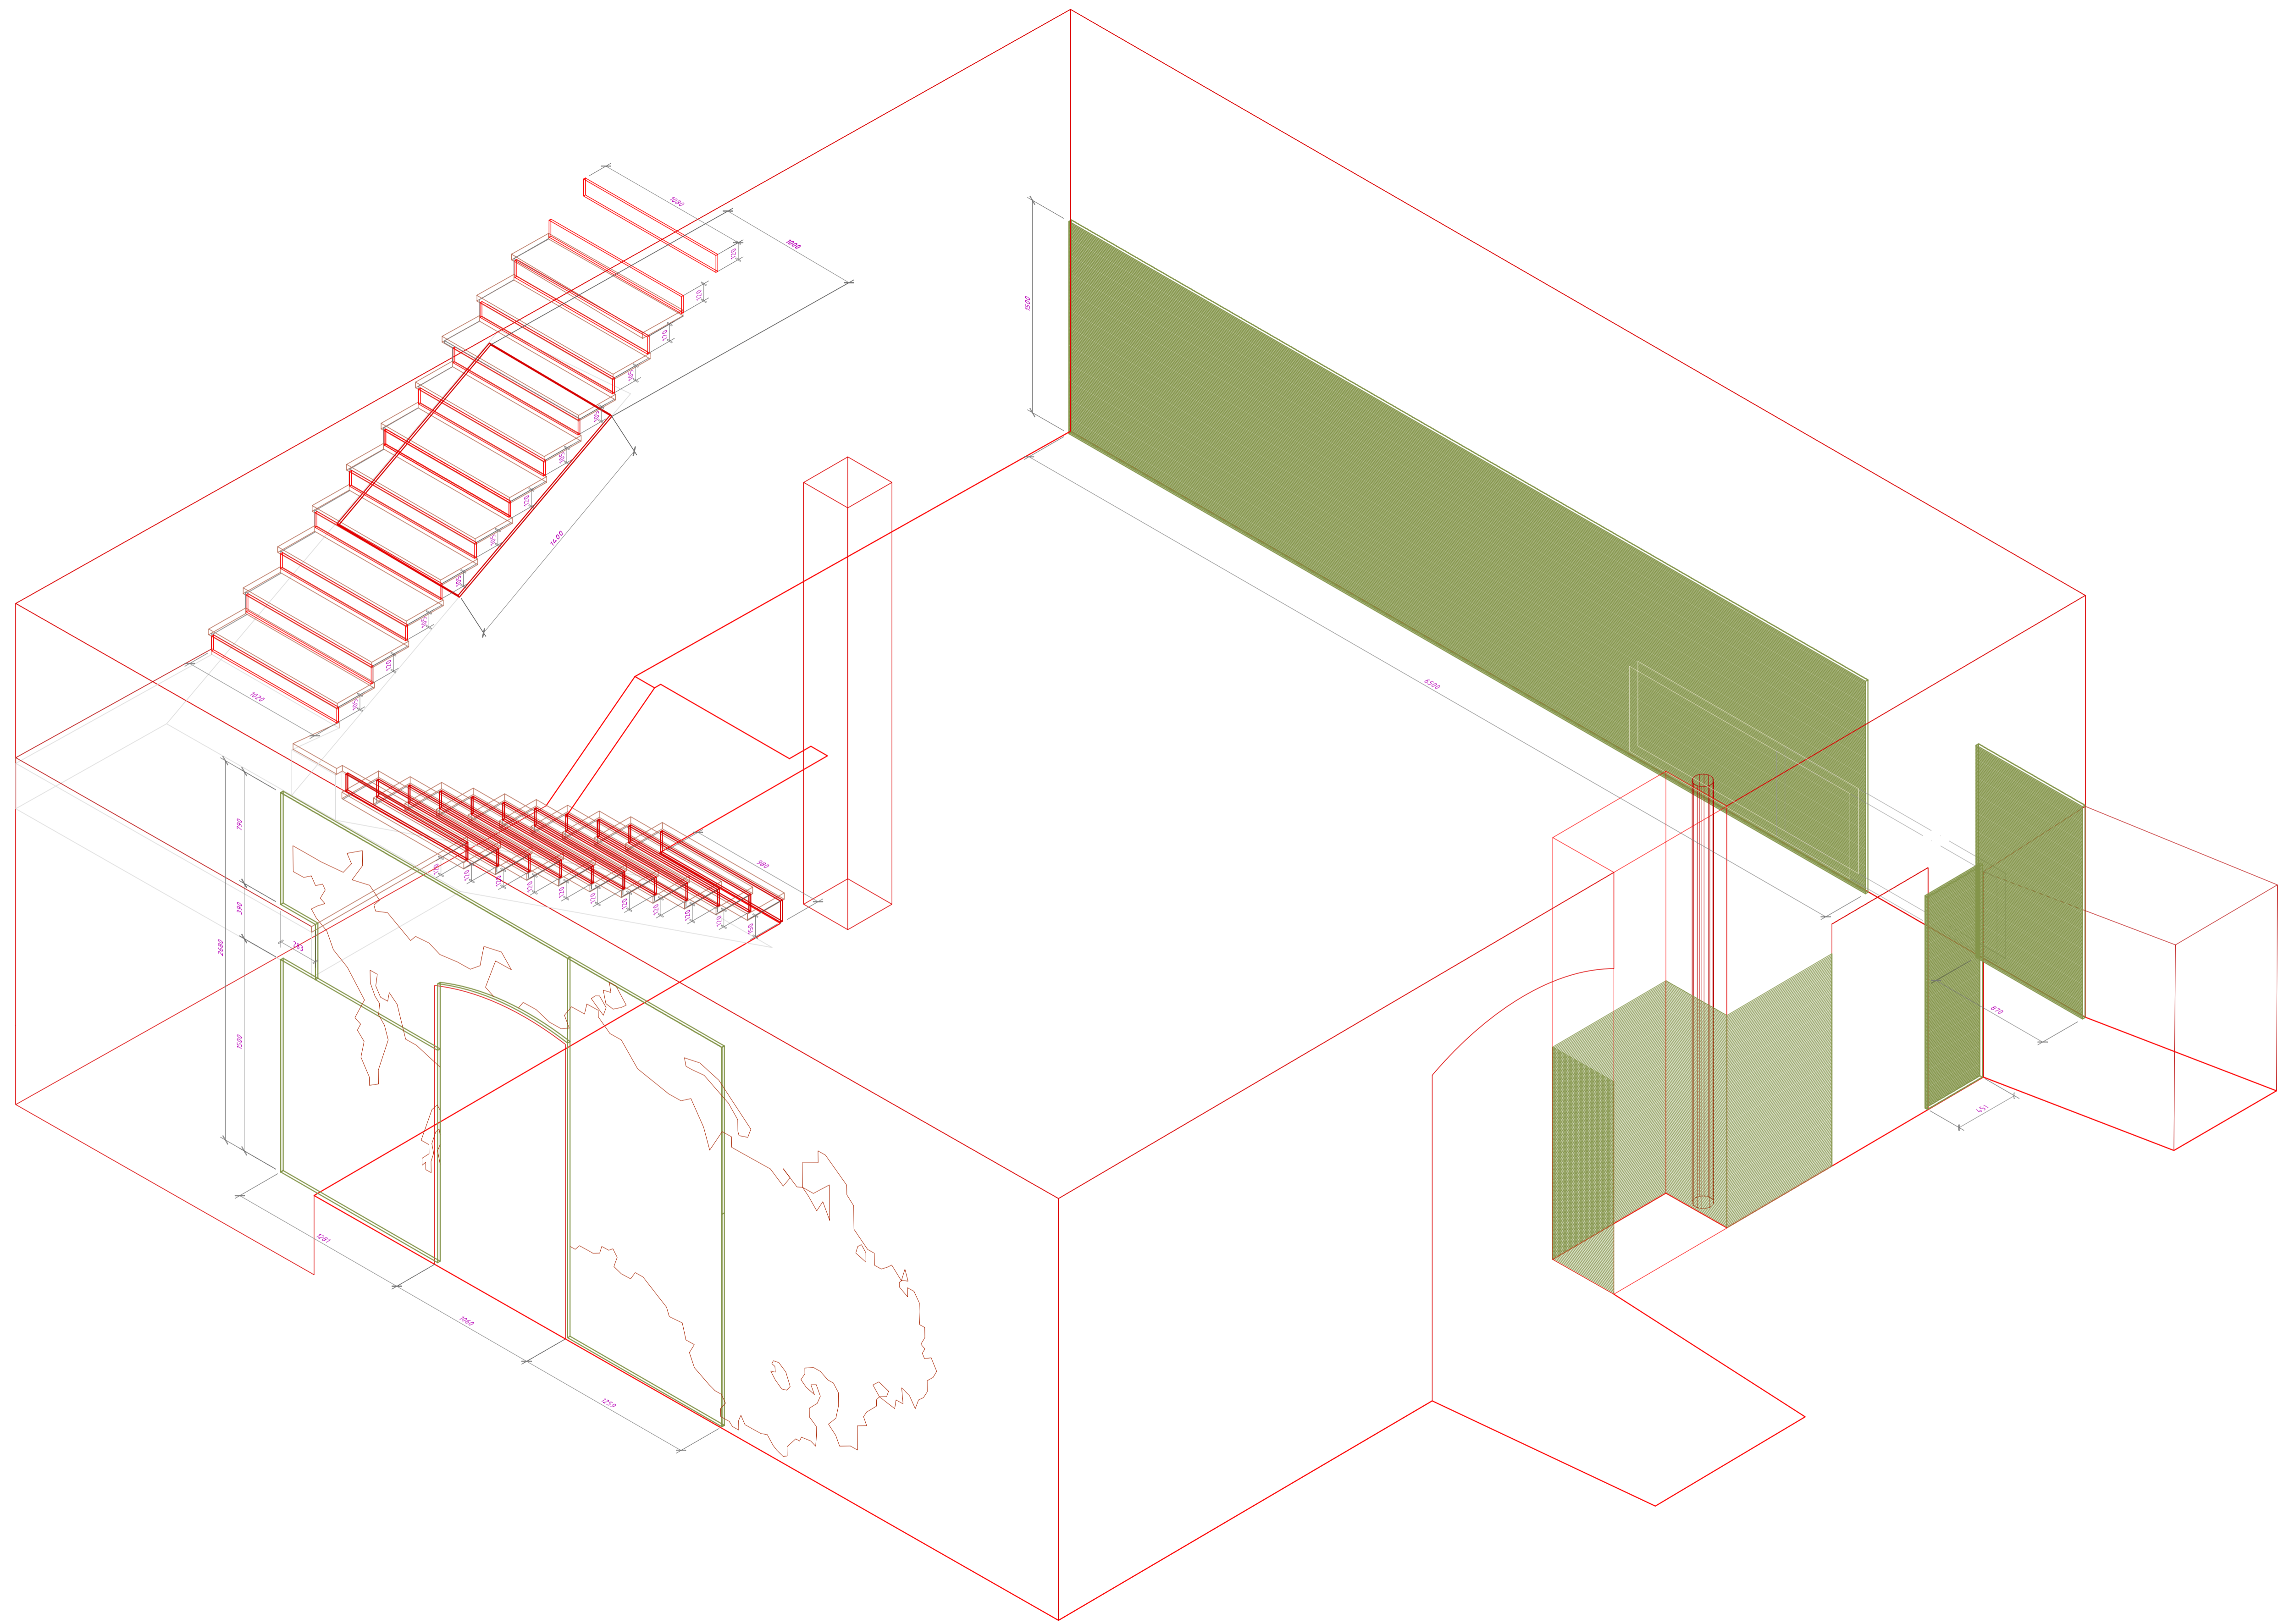

Ek  
III korrus  
**tahvlid**

korstnjalg värvida altpoolt  
tumerohelise kuumuskindla värviga  
(sama toon, mis seinakattetahvlitel),  
ülalt lubjata hallikasvalgeks.

Tunnus	Kapas 1	Ese	Ek tahvlite konstruktsioon	Vide
Kujundatud	Kontrollitud	Kinnitanud --- kuupäev	Joonise nr.	Kuupäev
V.Laanemaa	.	E.Püüa	2445	28.09.2006
SAAREMAA MUUSEUM			AJALOO PÜSINÄITUS 1950-92	
2445 Ek tahvlite konstr			Jätk	Leht
			Täpprojekt	59 / 100

Tuimus	Kapas	Ese	Ek tahvlite konstruksioon	Vide
Kujundatud	Kontrollitud	Kinnitanud	Kuupäev	Joonise nr.
V.Laanemaa	.	E.Püüa	28.09.2006	2445
SAAREMAA MUUSEUM			AJALOO PÜSINÄITUS 1950-92	
2445 Ek tahvlite konstr			Jark	Leht
			Tööprojekt	59 / 100

Tumus	Kapis	1	Ese	Ek tahvlite konstruksioon	Vide
Kujundatud	Kontrollitud	Kinnitanud	--- Kuupäev	Joonise nr.	Kuupäev
V.Laanemaa		E.Püua		2445	28.09.2006
SAAREMAA MUUSEUM			AJALOO PÜSINÄITUS 1950-92		
			FaH	2445 Ek tahvlite konstr	Jark / Leht
				Täpprojekt	59 / 100

Tunnus	Kapas	1	Ese	Ek tahvlite konstruksioon	Vide
Kujundatud	Kontrollitud	Kinnitanud	--- kaupäev	Joonise nr.	Kaupäev
V.Laanemaa		E.Püua		2445	28.09.2006
SAAREMAA MUUSEUM			AJALOO PÜSINÄITUS 1950-92		
			Fai	2445 Ek tahvlite konstr	Jark / Leht
				Täpprojekt	59 / 100