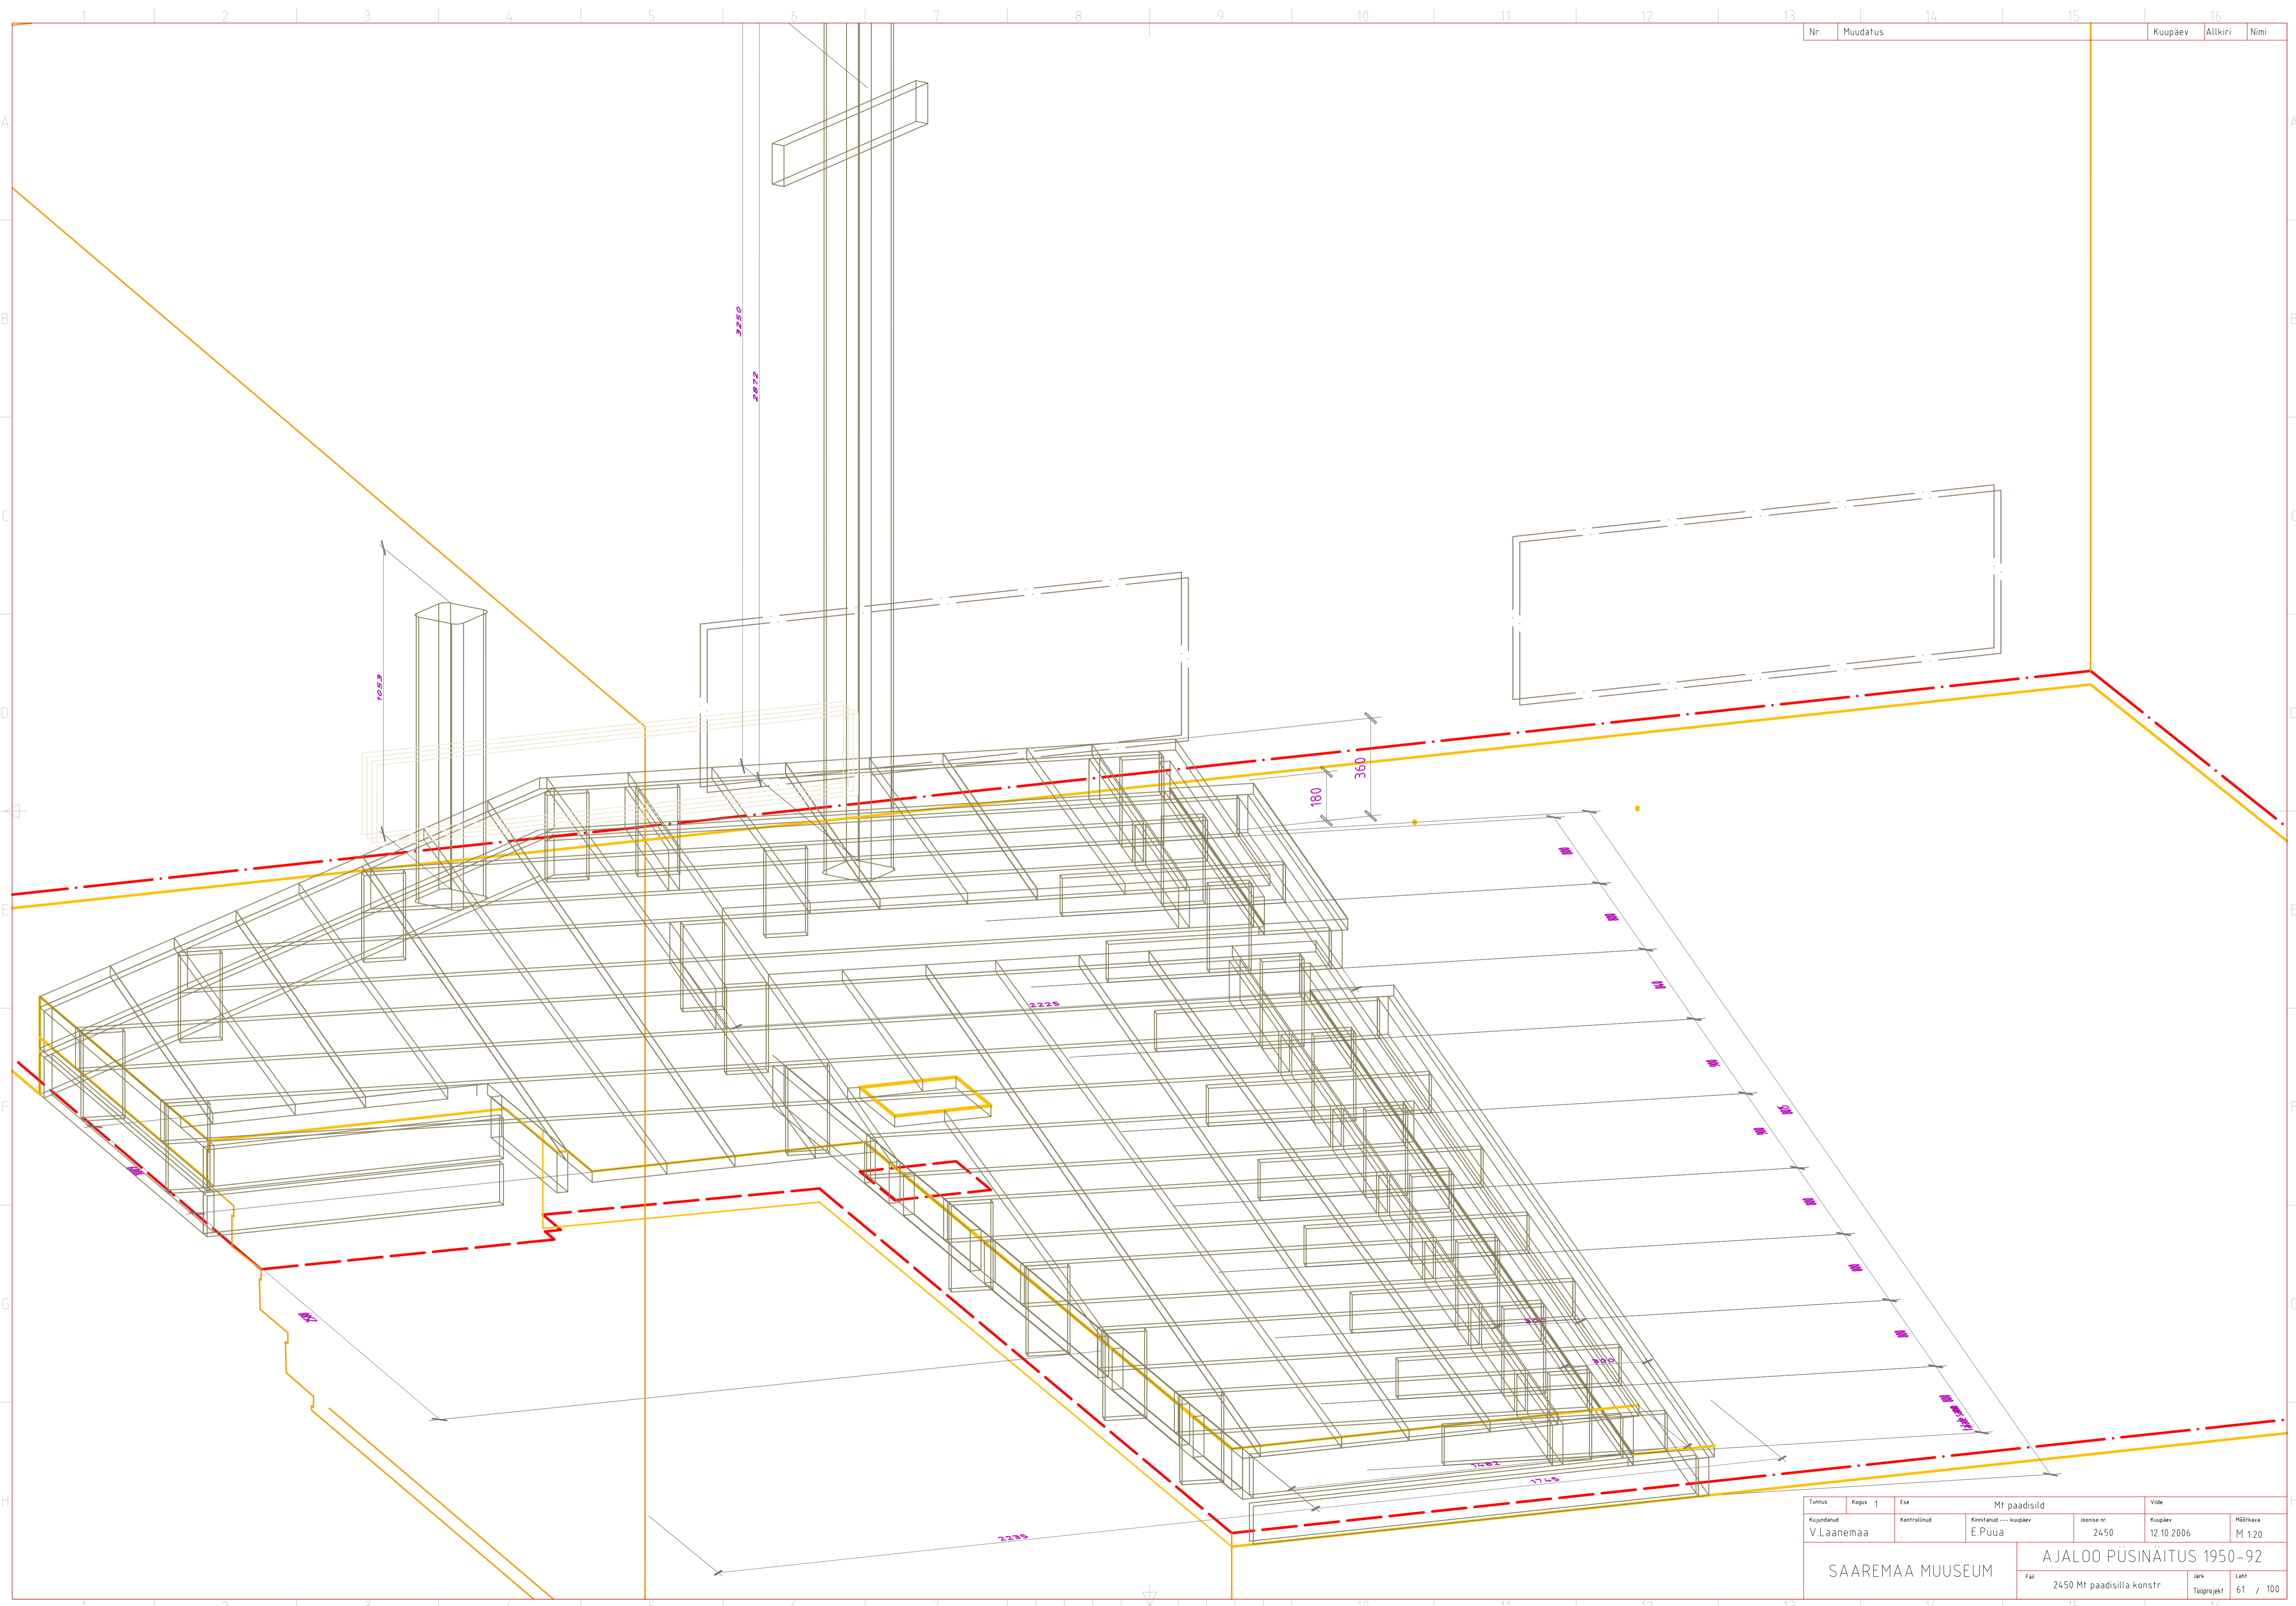

Tunnus	Kogu	1	Ese	Mt paadisild	Vide
Kujundatud	Kontrollitud	Kinnitatud	--- Kuupäev	Joonise nr.	Kuupäev
V.Laanemaa	.	E.Püüa	.	2450	12.10.2006
SAAREMAA MUUSEUM				AJALOO PÜSINÄITUS 1950-92	
2450 Mt paadisilla konstr				Jätk	Lett
				Tööprojekt	61 / 100