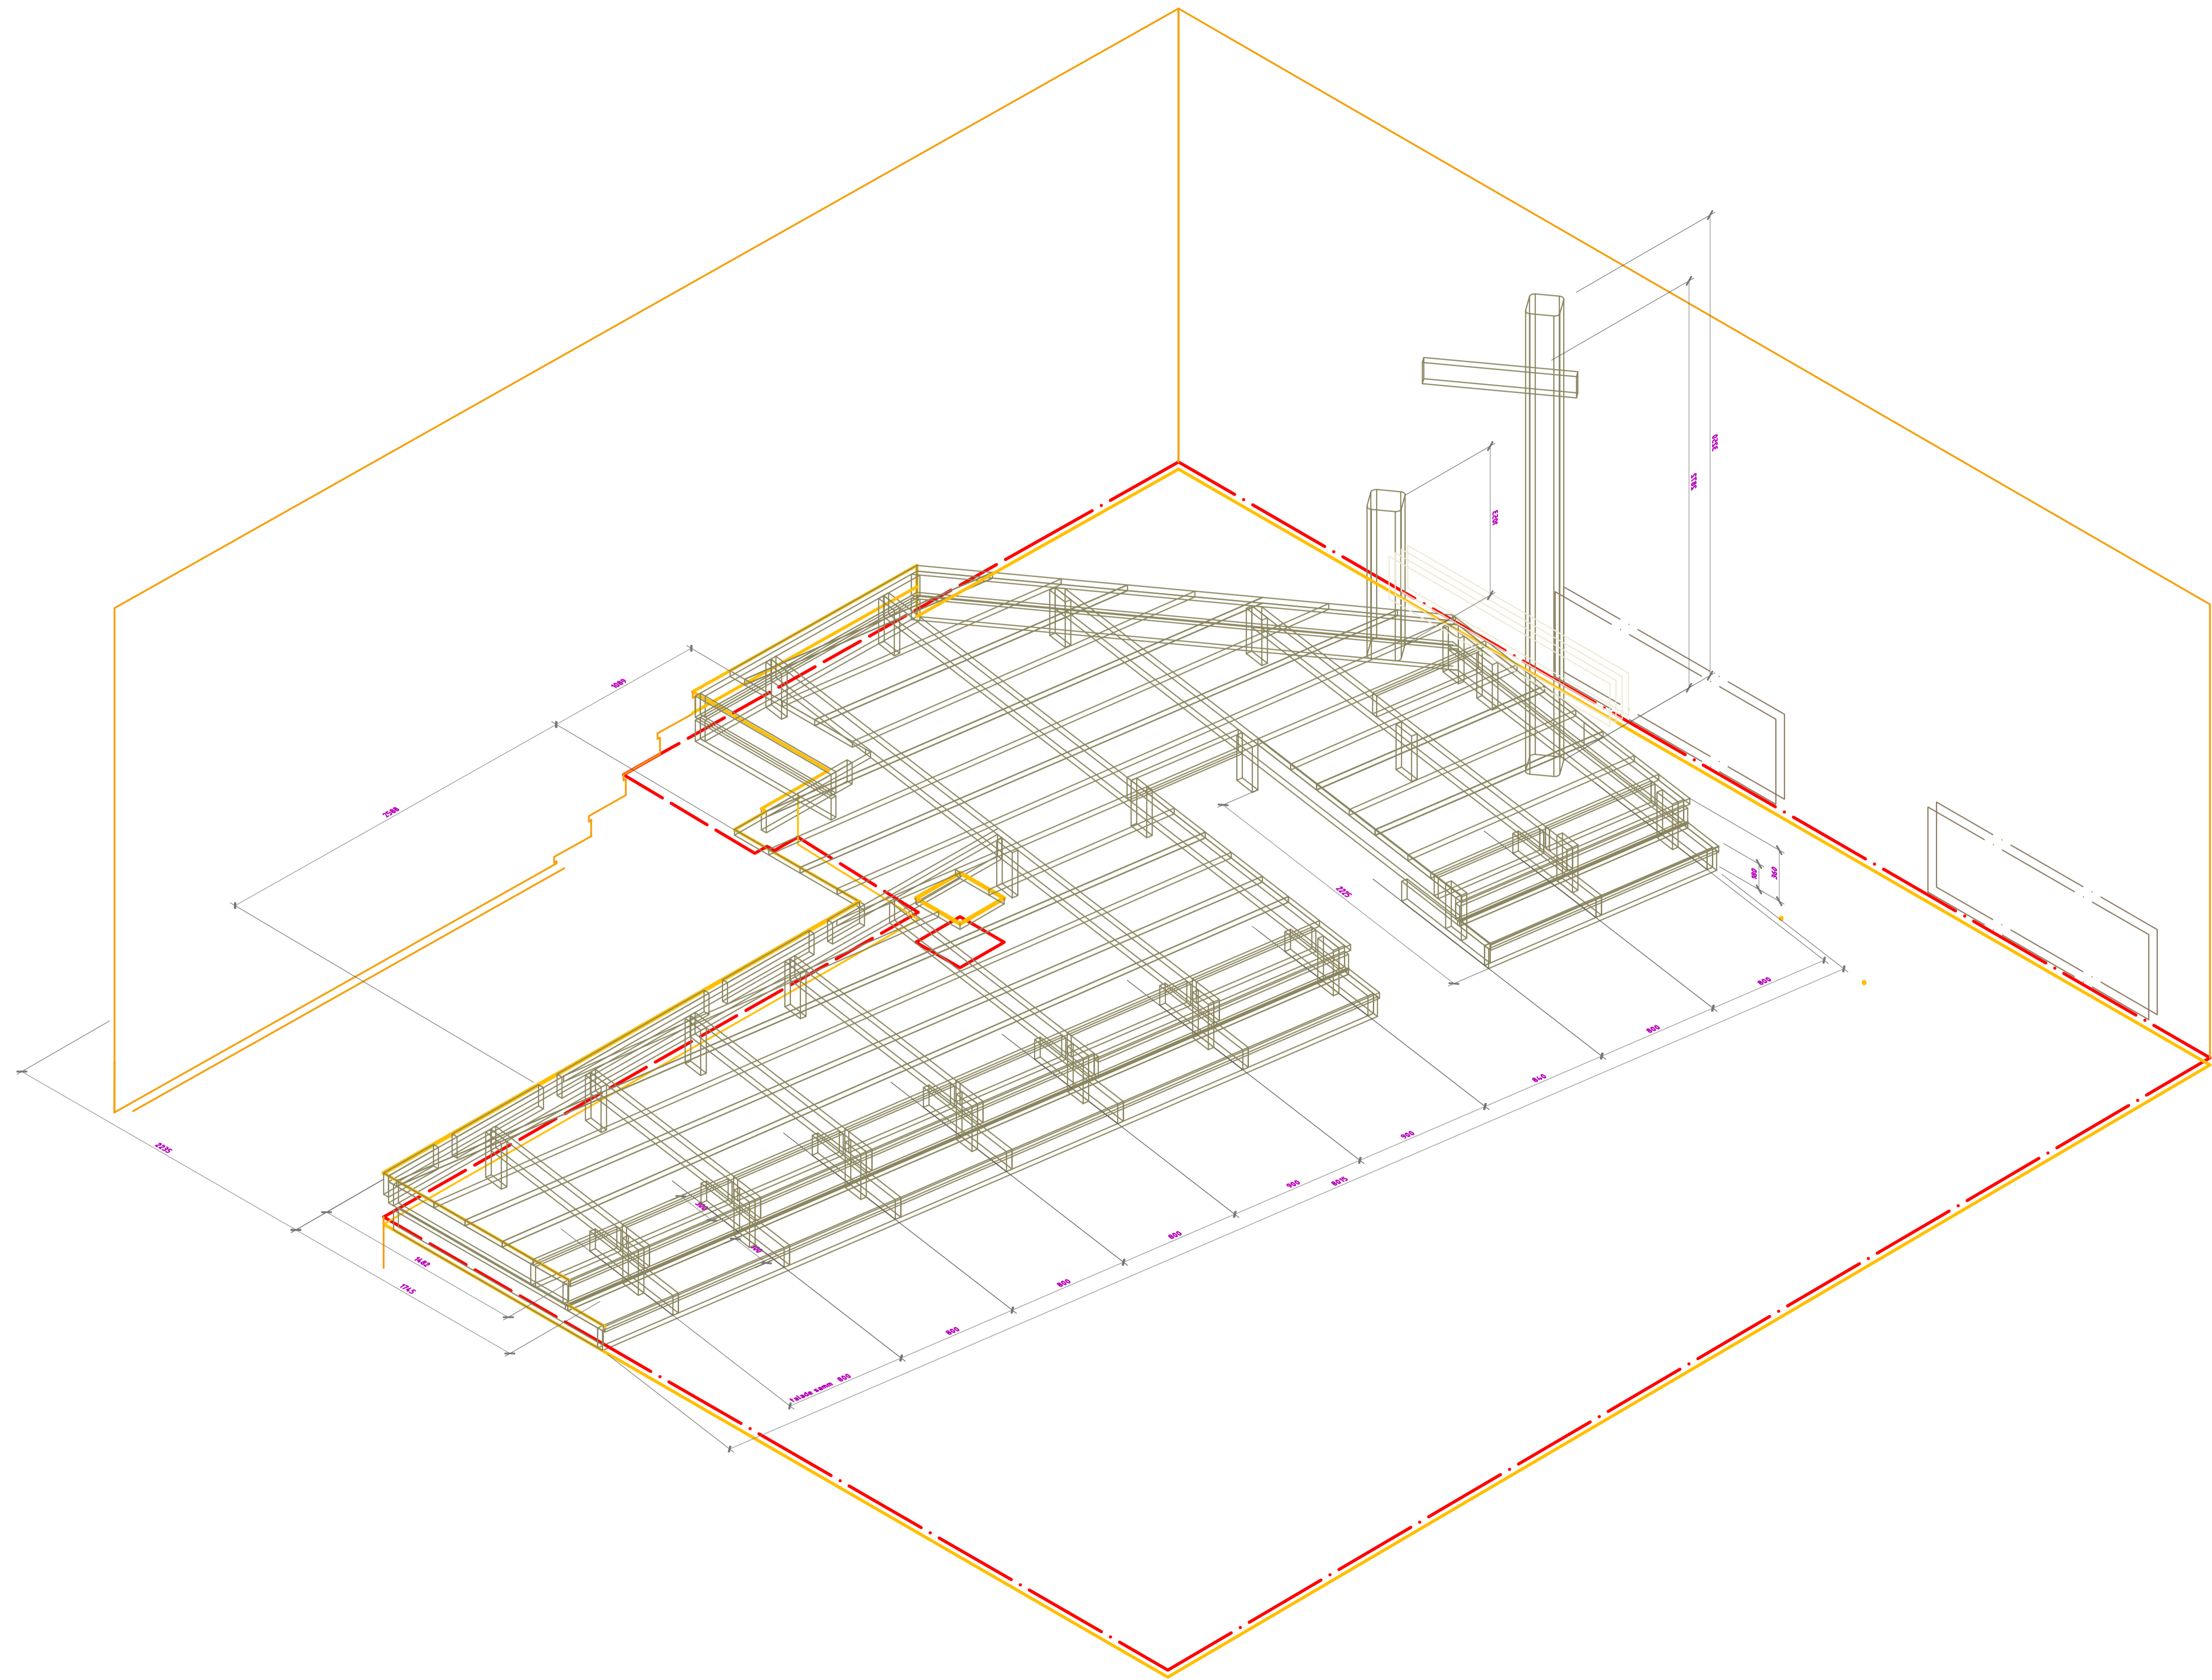

**Mt**  
IV korrus  
paadisild

Tõmus	Kõrgus	Ese	Mt paadisild		Vide
Kujundatud	Kontrollitud	Kinnitatud	--- Kuupäev	Joonise nr.	Kuupäev
V.Laanemaa	.	E.Püüa	2450	12.10.2006	M125, 150
SAAREMAA MUUSEUM			AJALOO PÜSINÄITUS 1950-92		
2450 Mt paadisilla konstr			Järk	Leht	
			Tööprojekt	61	/ 100