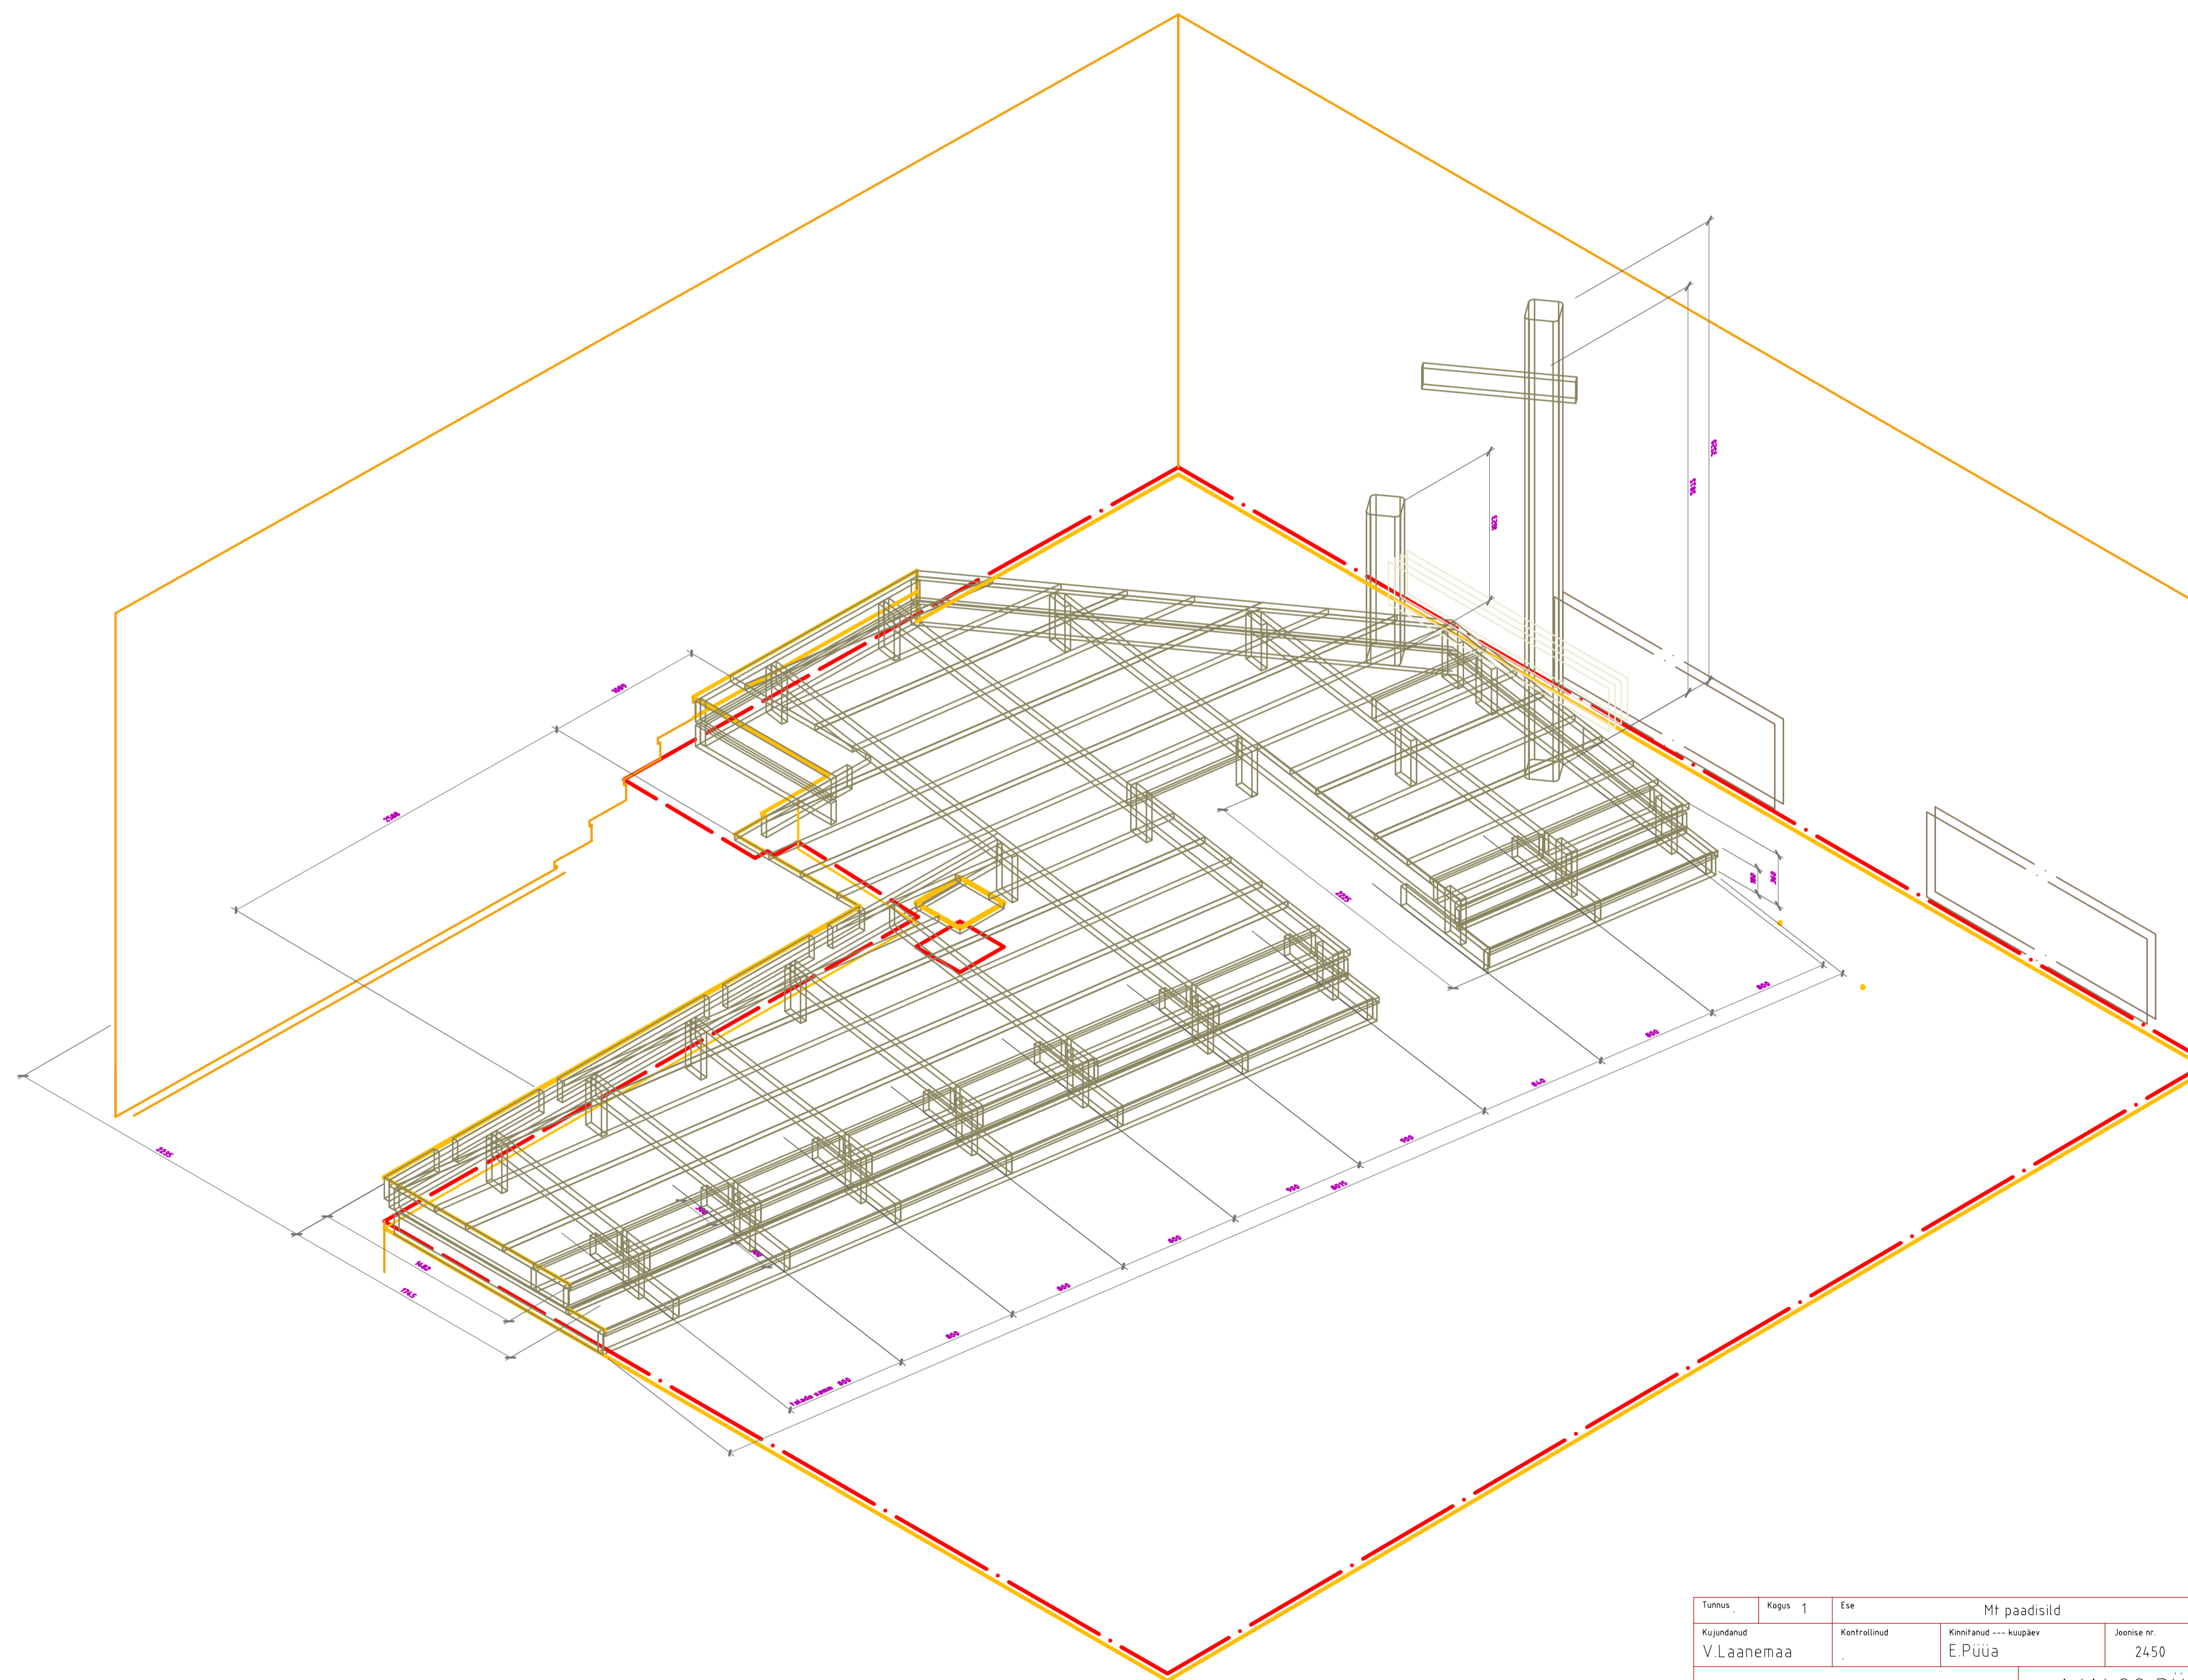

**Mt**  
IV korrus  
paadisild

Tõmus	Kõrgus	Ese	Mt paadisild		Vide
Kujundatud	Kontrollitud	Kinnitatud	--- Kuupäev	Joonise nr.	Kuupäev
V.Laanemaa	.	E.Püüa	2450	12.10.2006	M125, 150
SAAREMAA MUUSEUM			AJALOO PÜSINÄITUS 1950-92		
2450 Mt paadisilla konstr			Järk	Leht	
			Tööprojekt	61	/ 100