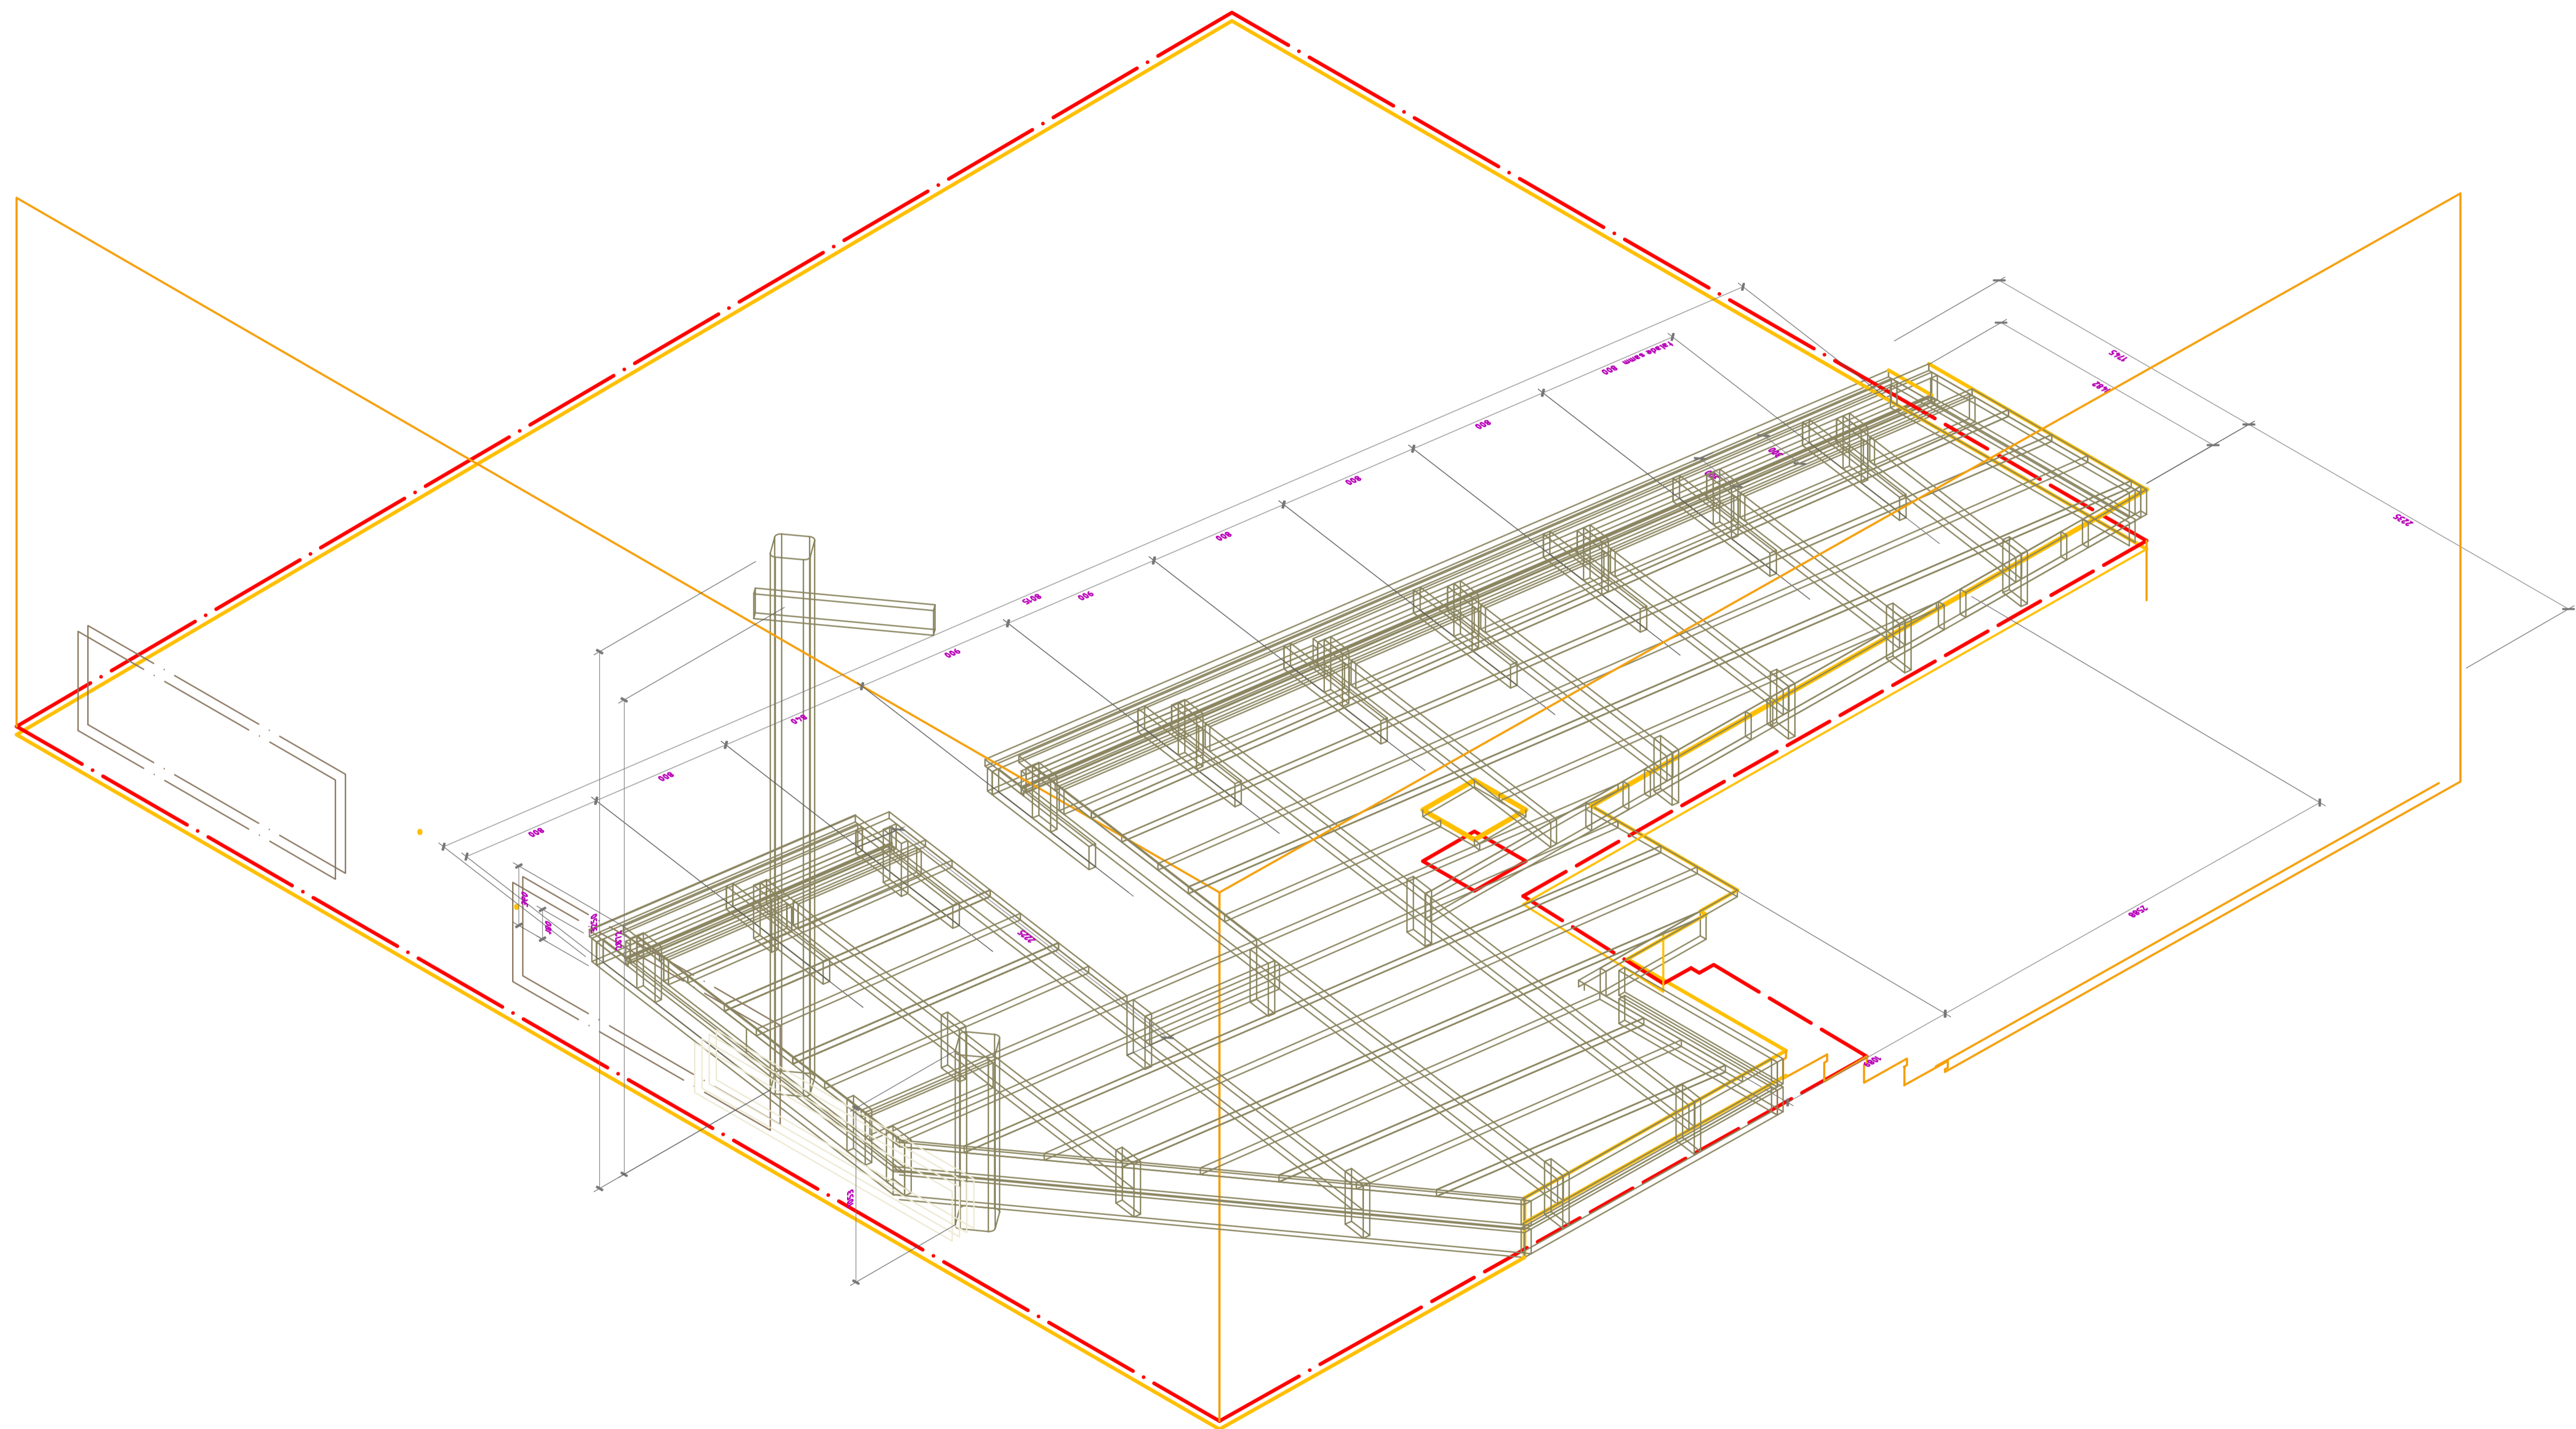

Talus	Kogu	1	Es	Mt paadisild	Vide
Kujundand	Kontrollind	Kinnitand	--- Kuupäev	Joonise nr.	Kuupäev
V.Laanemaa	.	E.Püüa	.	2450	12.10.2006
SAAREMAA MUUSEUM				AJALOO PÜSINÄITUS 1950-92	
2450 Mt paadisilla konstr				Jätk	Lett
				Tööprojekt	61 / 100