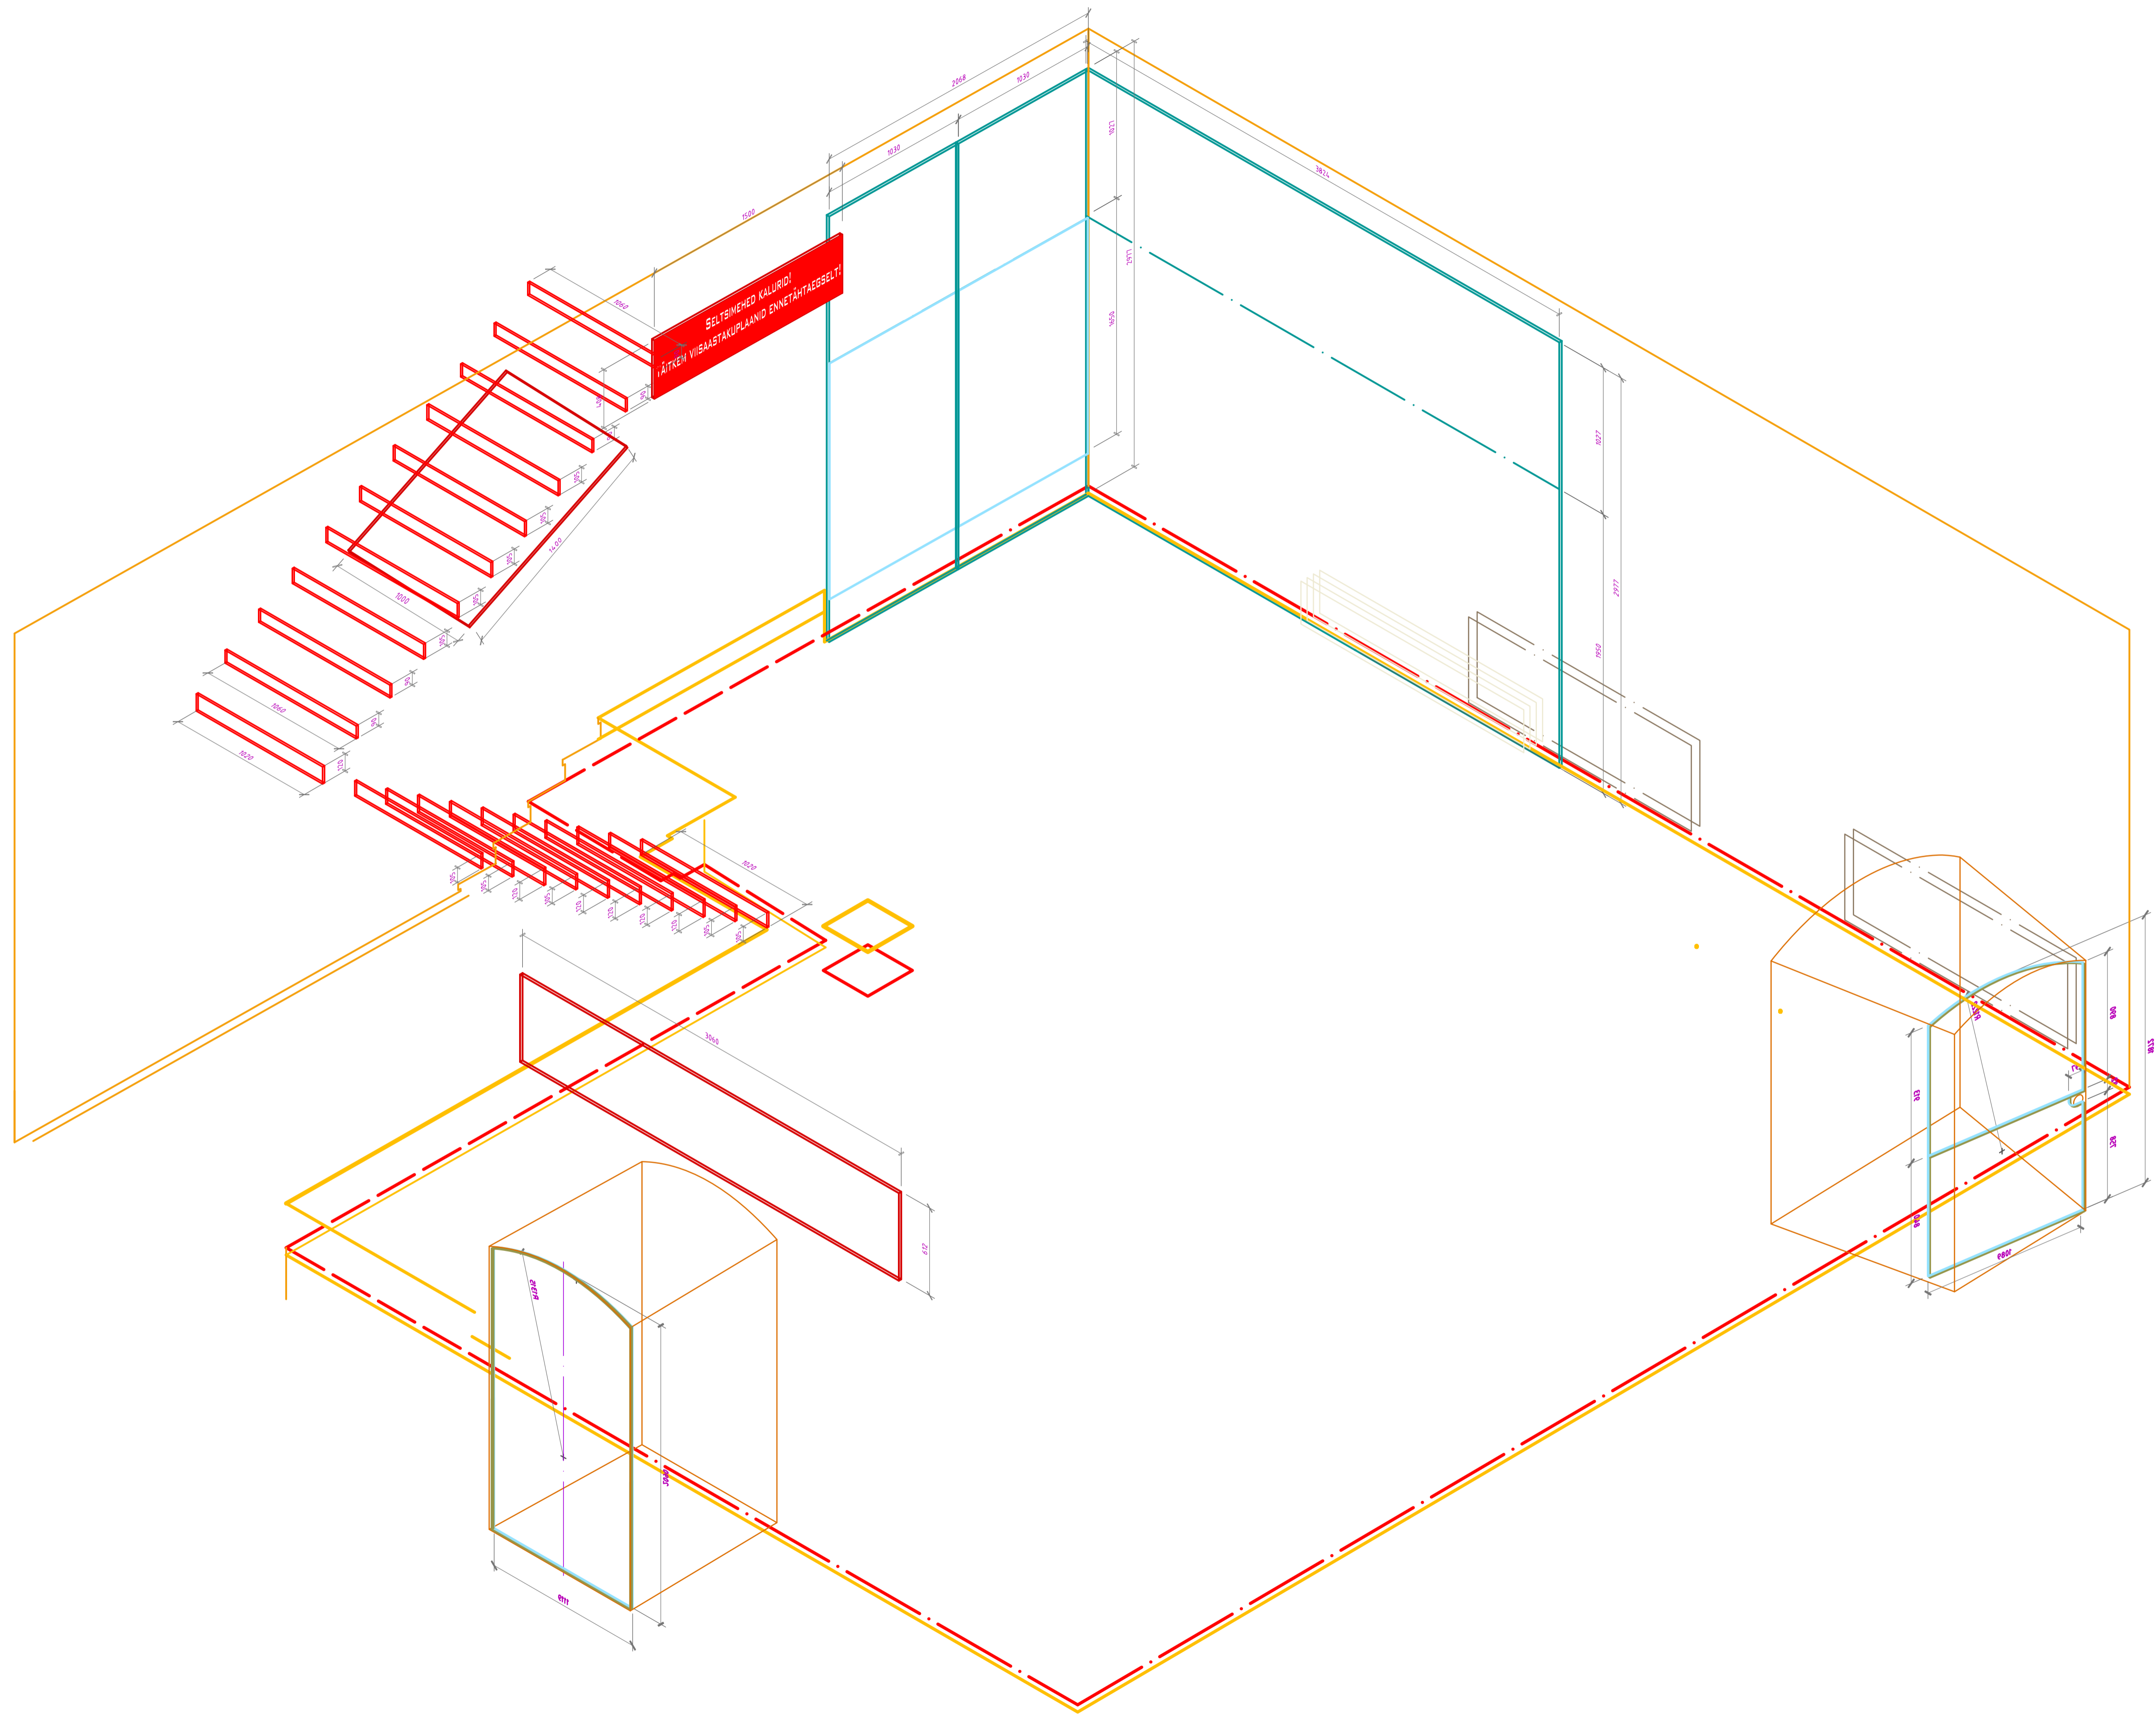

Tõmus	Kogu	1	Ese	Mt tahvlid 36 ? 60, peeglid 16 ? 18	Vide
Kujundand	Kontrollind		Kinnitand	--- Kuupäev	Joonise nr.
V.Laanemaa			E.Püüa	2451	25.02.2008
SAAREMAA MUUSEUM			AJALOO PÜSINÄITUS 1950-92		
2451 Mt tahvlite konstr			Jätk	Leht	62 / 100