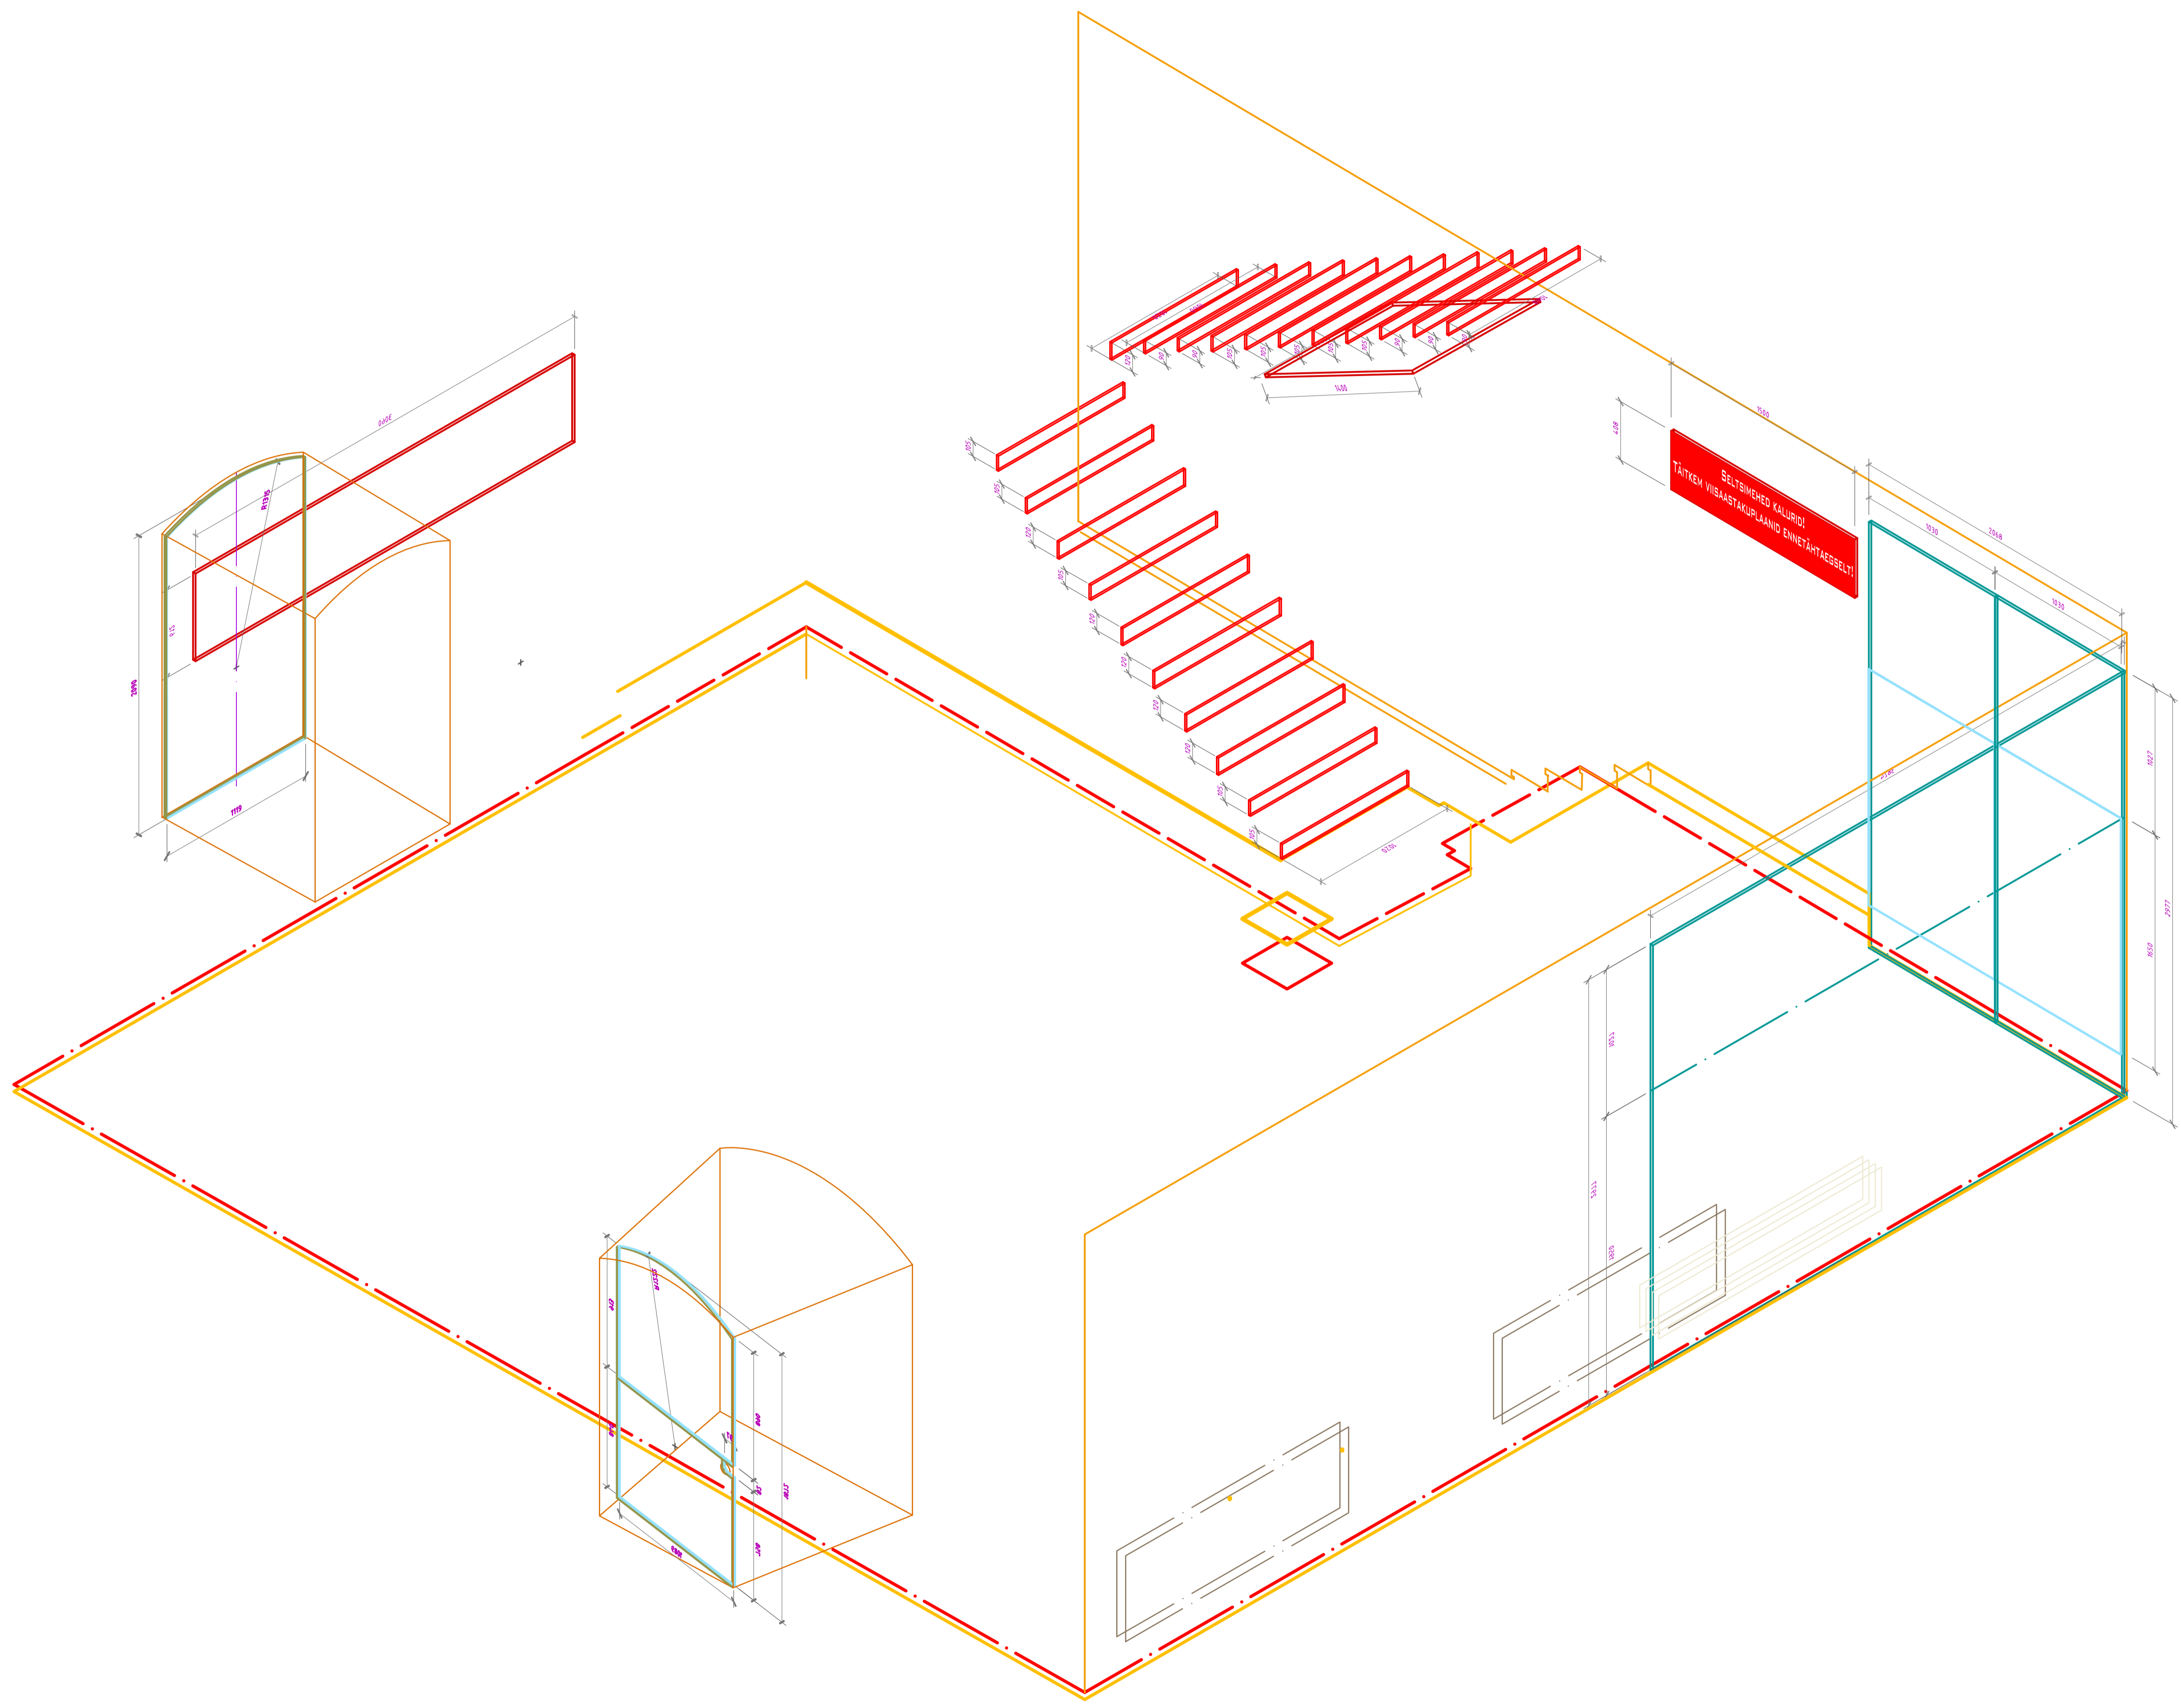

Tõmus	Kõrgus	Ese	Mt tahvlid 36 ? 60, pööglid 16 ? 18	Vide
Kujundatud	Kontrollitud	Kinnitatud	--- Kuupäev	Joonise nr.
V.Laanemaa	.	E.Püüa	2451	25.02.2008
SAAREMAA MUUSEUM		AJALOO PÜSINÄITUS 1950-92		
2451 Mt tahvlite konstr		Järk	Leht	62 / 100