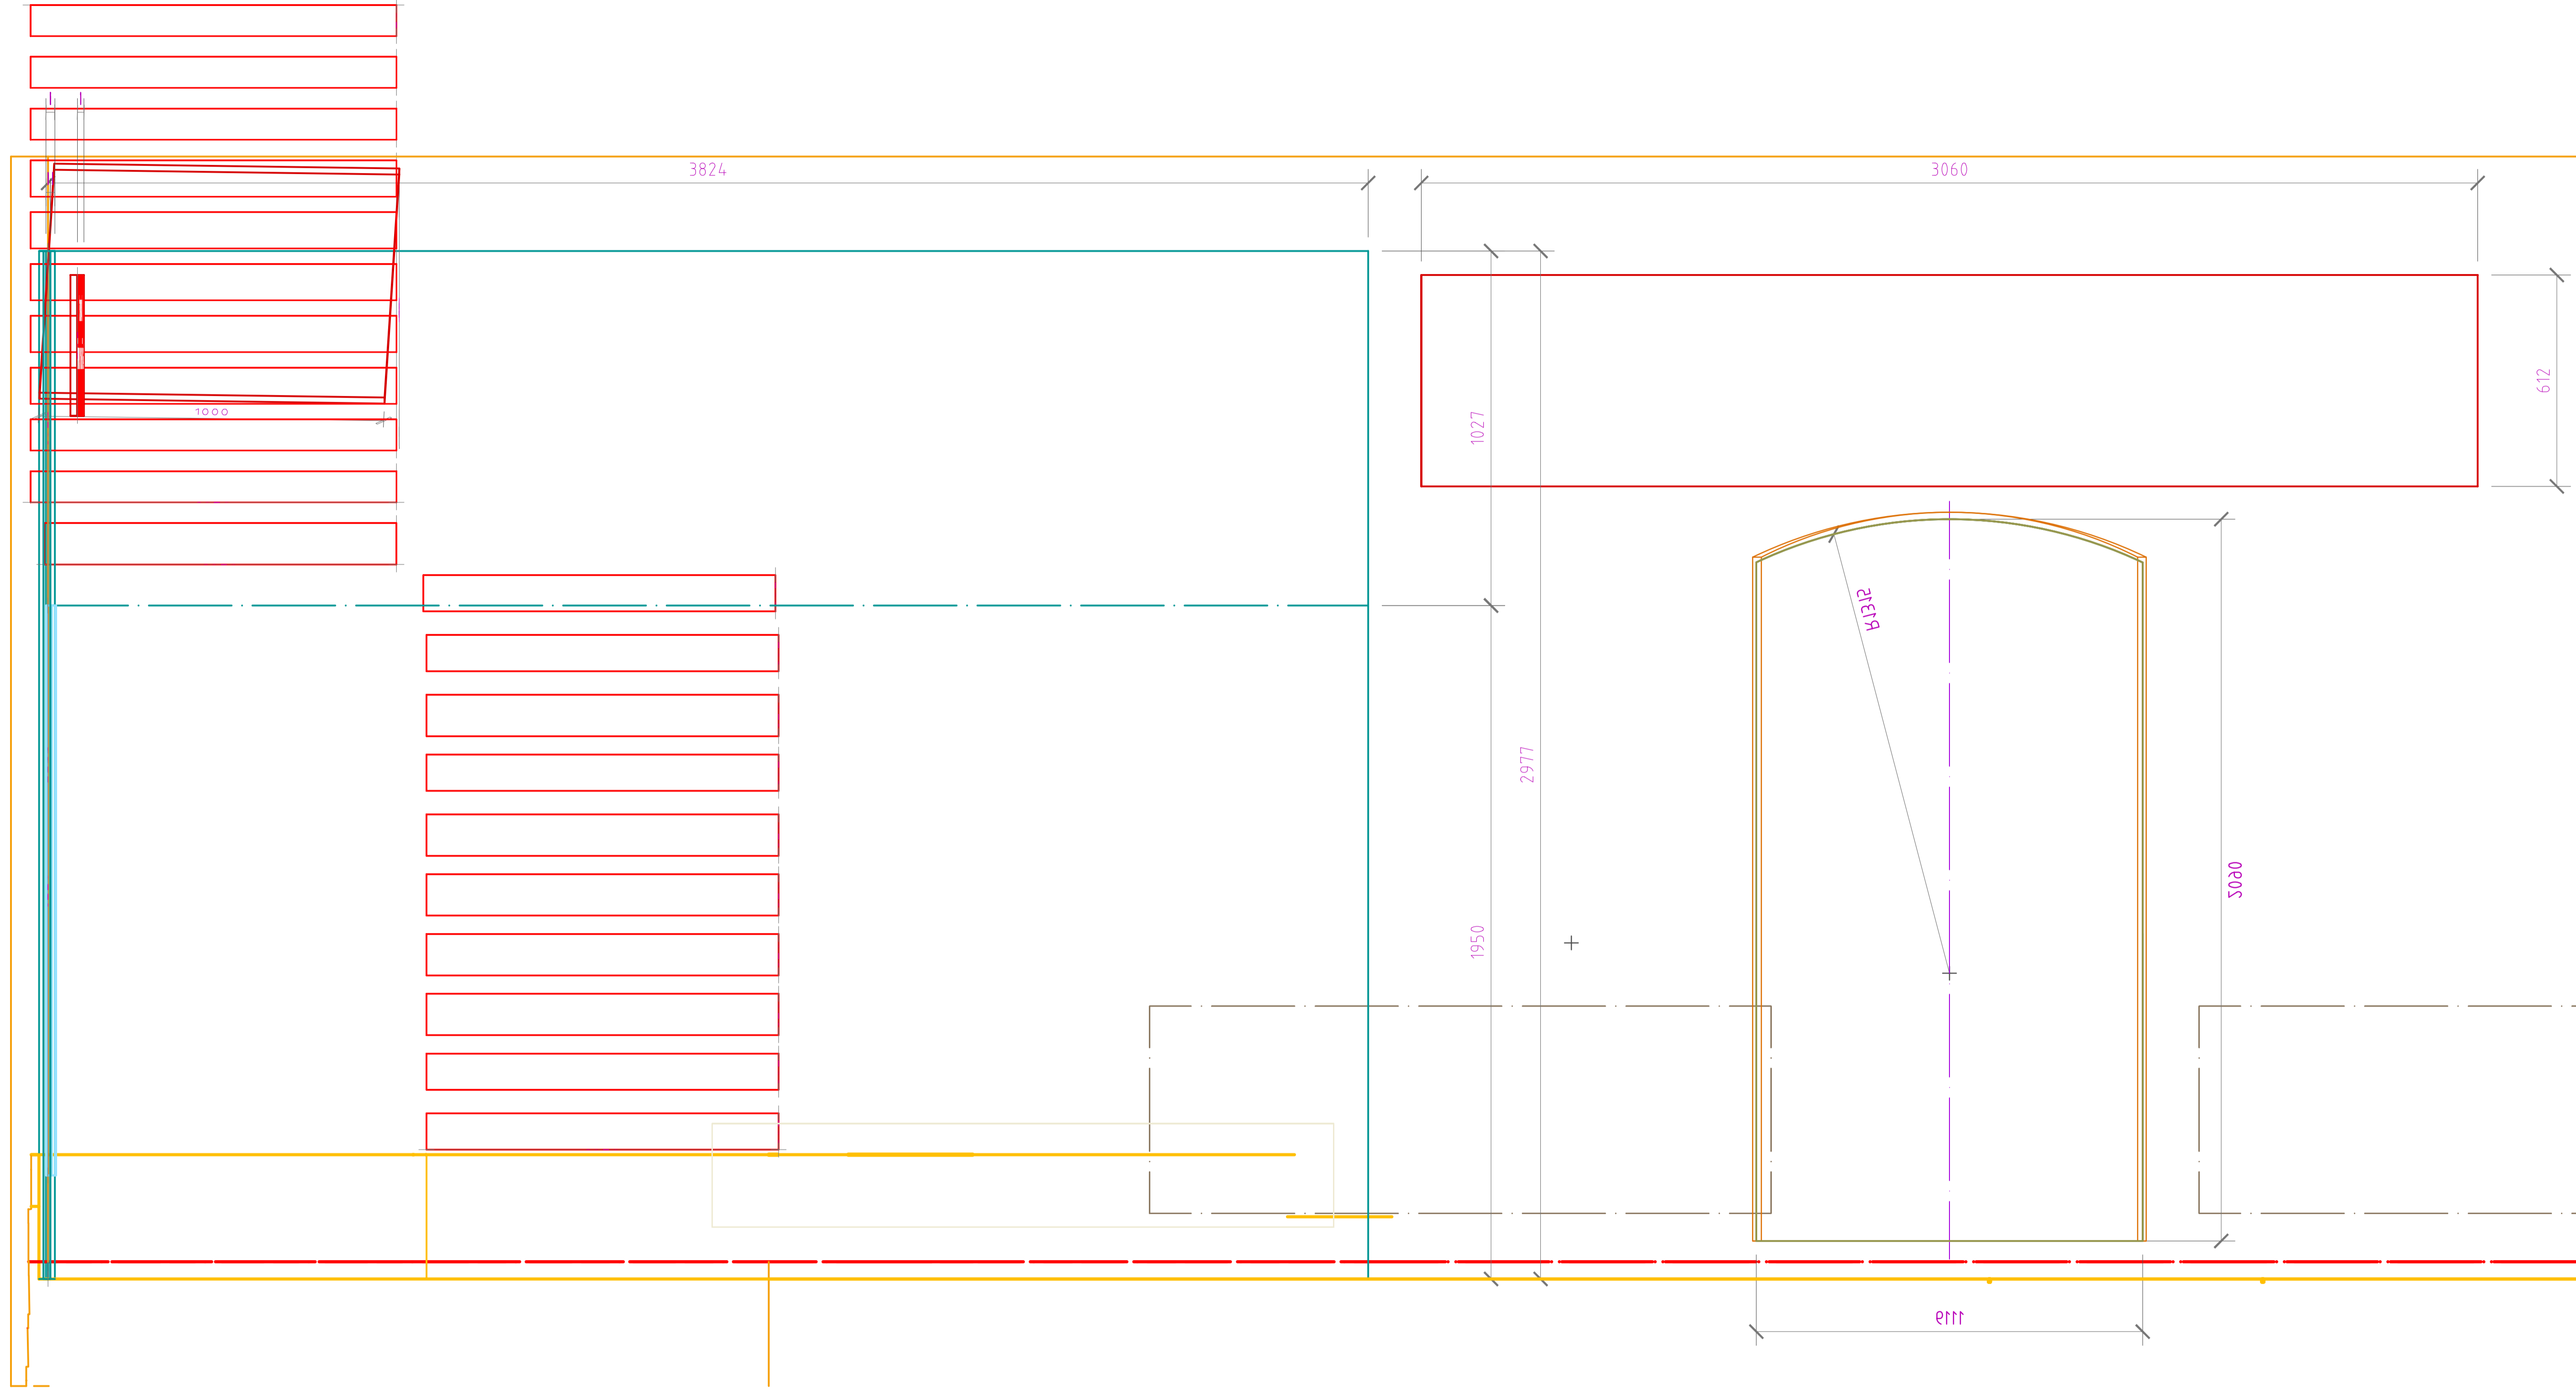

Tõmus	Kõrgus	Ese	Mt tahvlid 36 ? 60, peggid 16 ? 18	Vide
Kujundatud	Kontrollitud	Kinnitatud	--- Kuupäev	Joonise nr.
V.Laanemaa	.	E.Püüa	2451	25.02.2008
SAAREMAA MUUSEUM			AJALOO PÜSINÄITUS 1950-92	
2451 Mt tahvlite konstr			Jätk	Lõht
			Tööprojekt	62 / 100