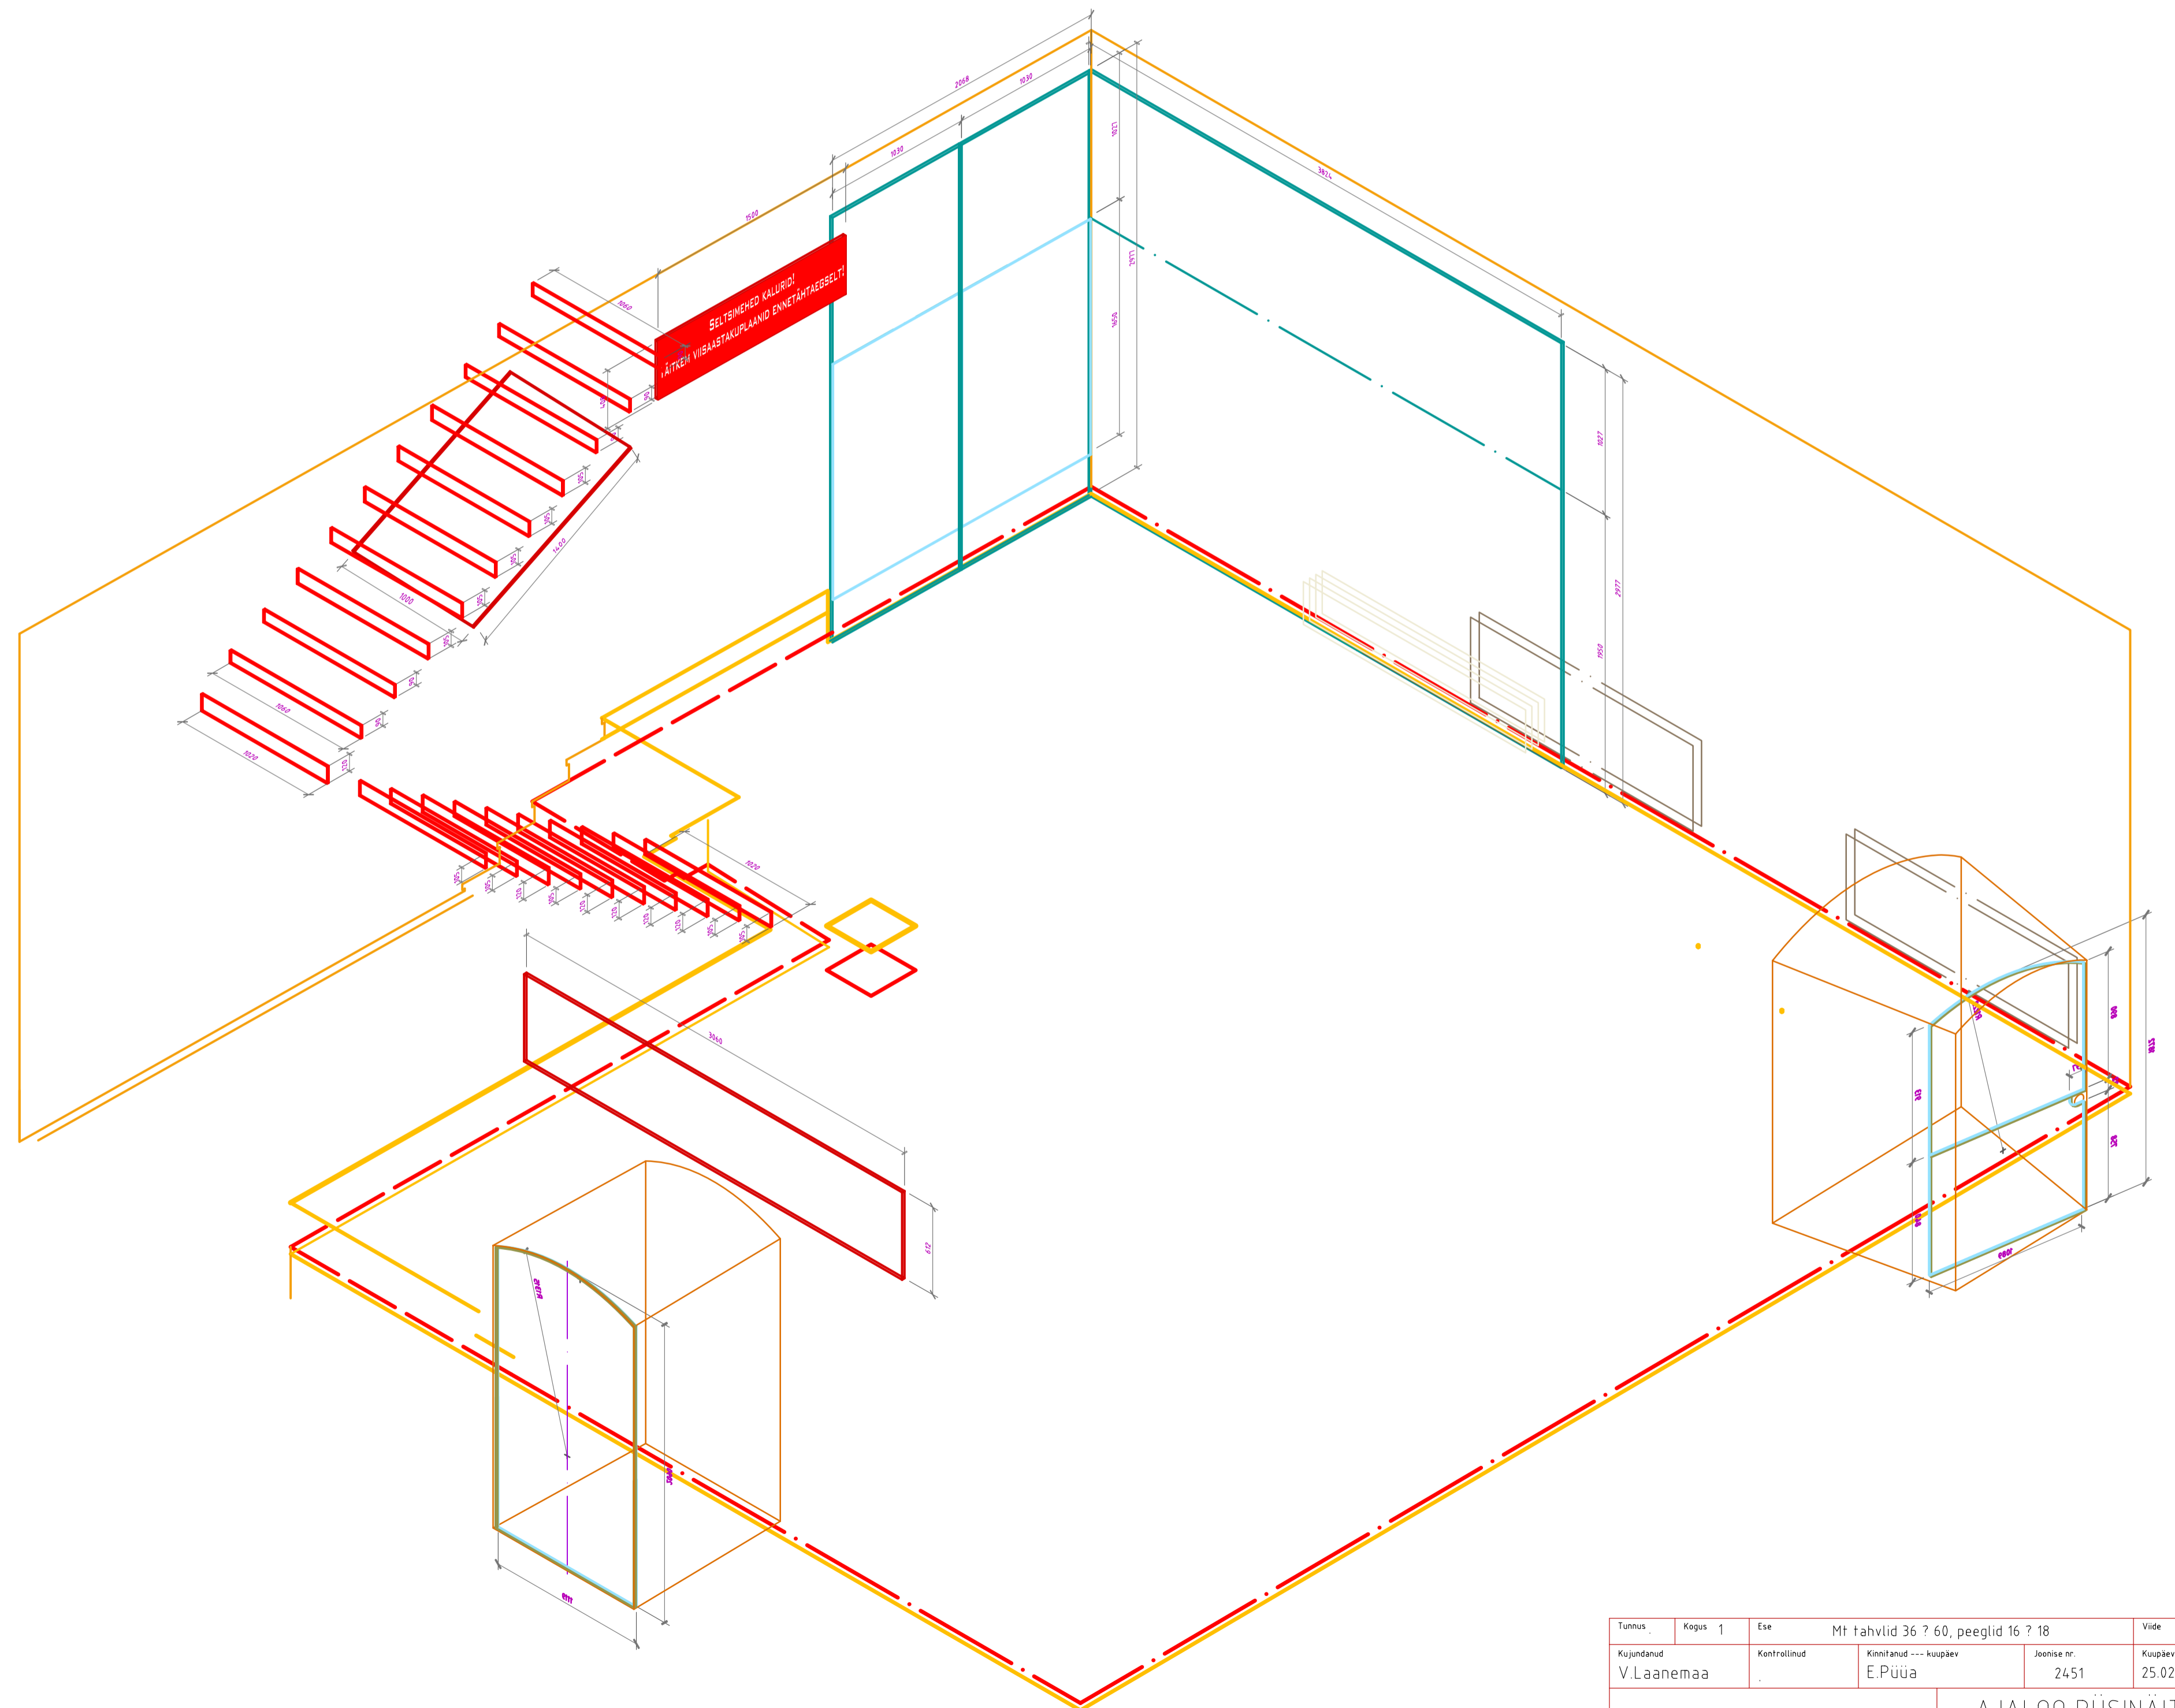

Mt

IV korrus
tahvlid ja peeglid

Tunnus	Kopus	1	Es	Mt tahvliid 36 ? 60, peeglid 16 ? 18	Vide
Kujundand	Kontrollitud		Kinnitand	--- kuupäev	Joonise nr.
V.Laanemaa			E.Püüa	2451	25.02.2008
SAAREMAA MUUSEUM					Mõõkava
					M1:25, 1:50
AJALOO PÜSINÄITUS 1950-92					
2451 Mt tahvliite konstr					Jätk
					Tööprojekt
					Lett
					62 / 100