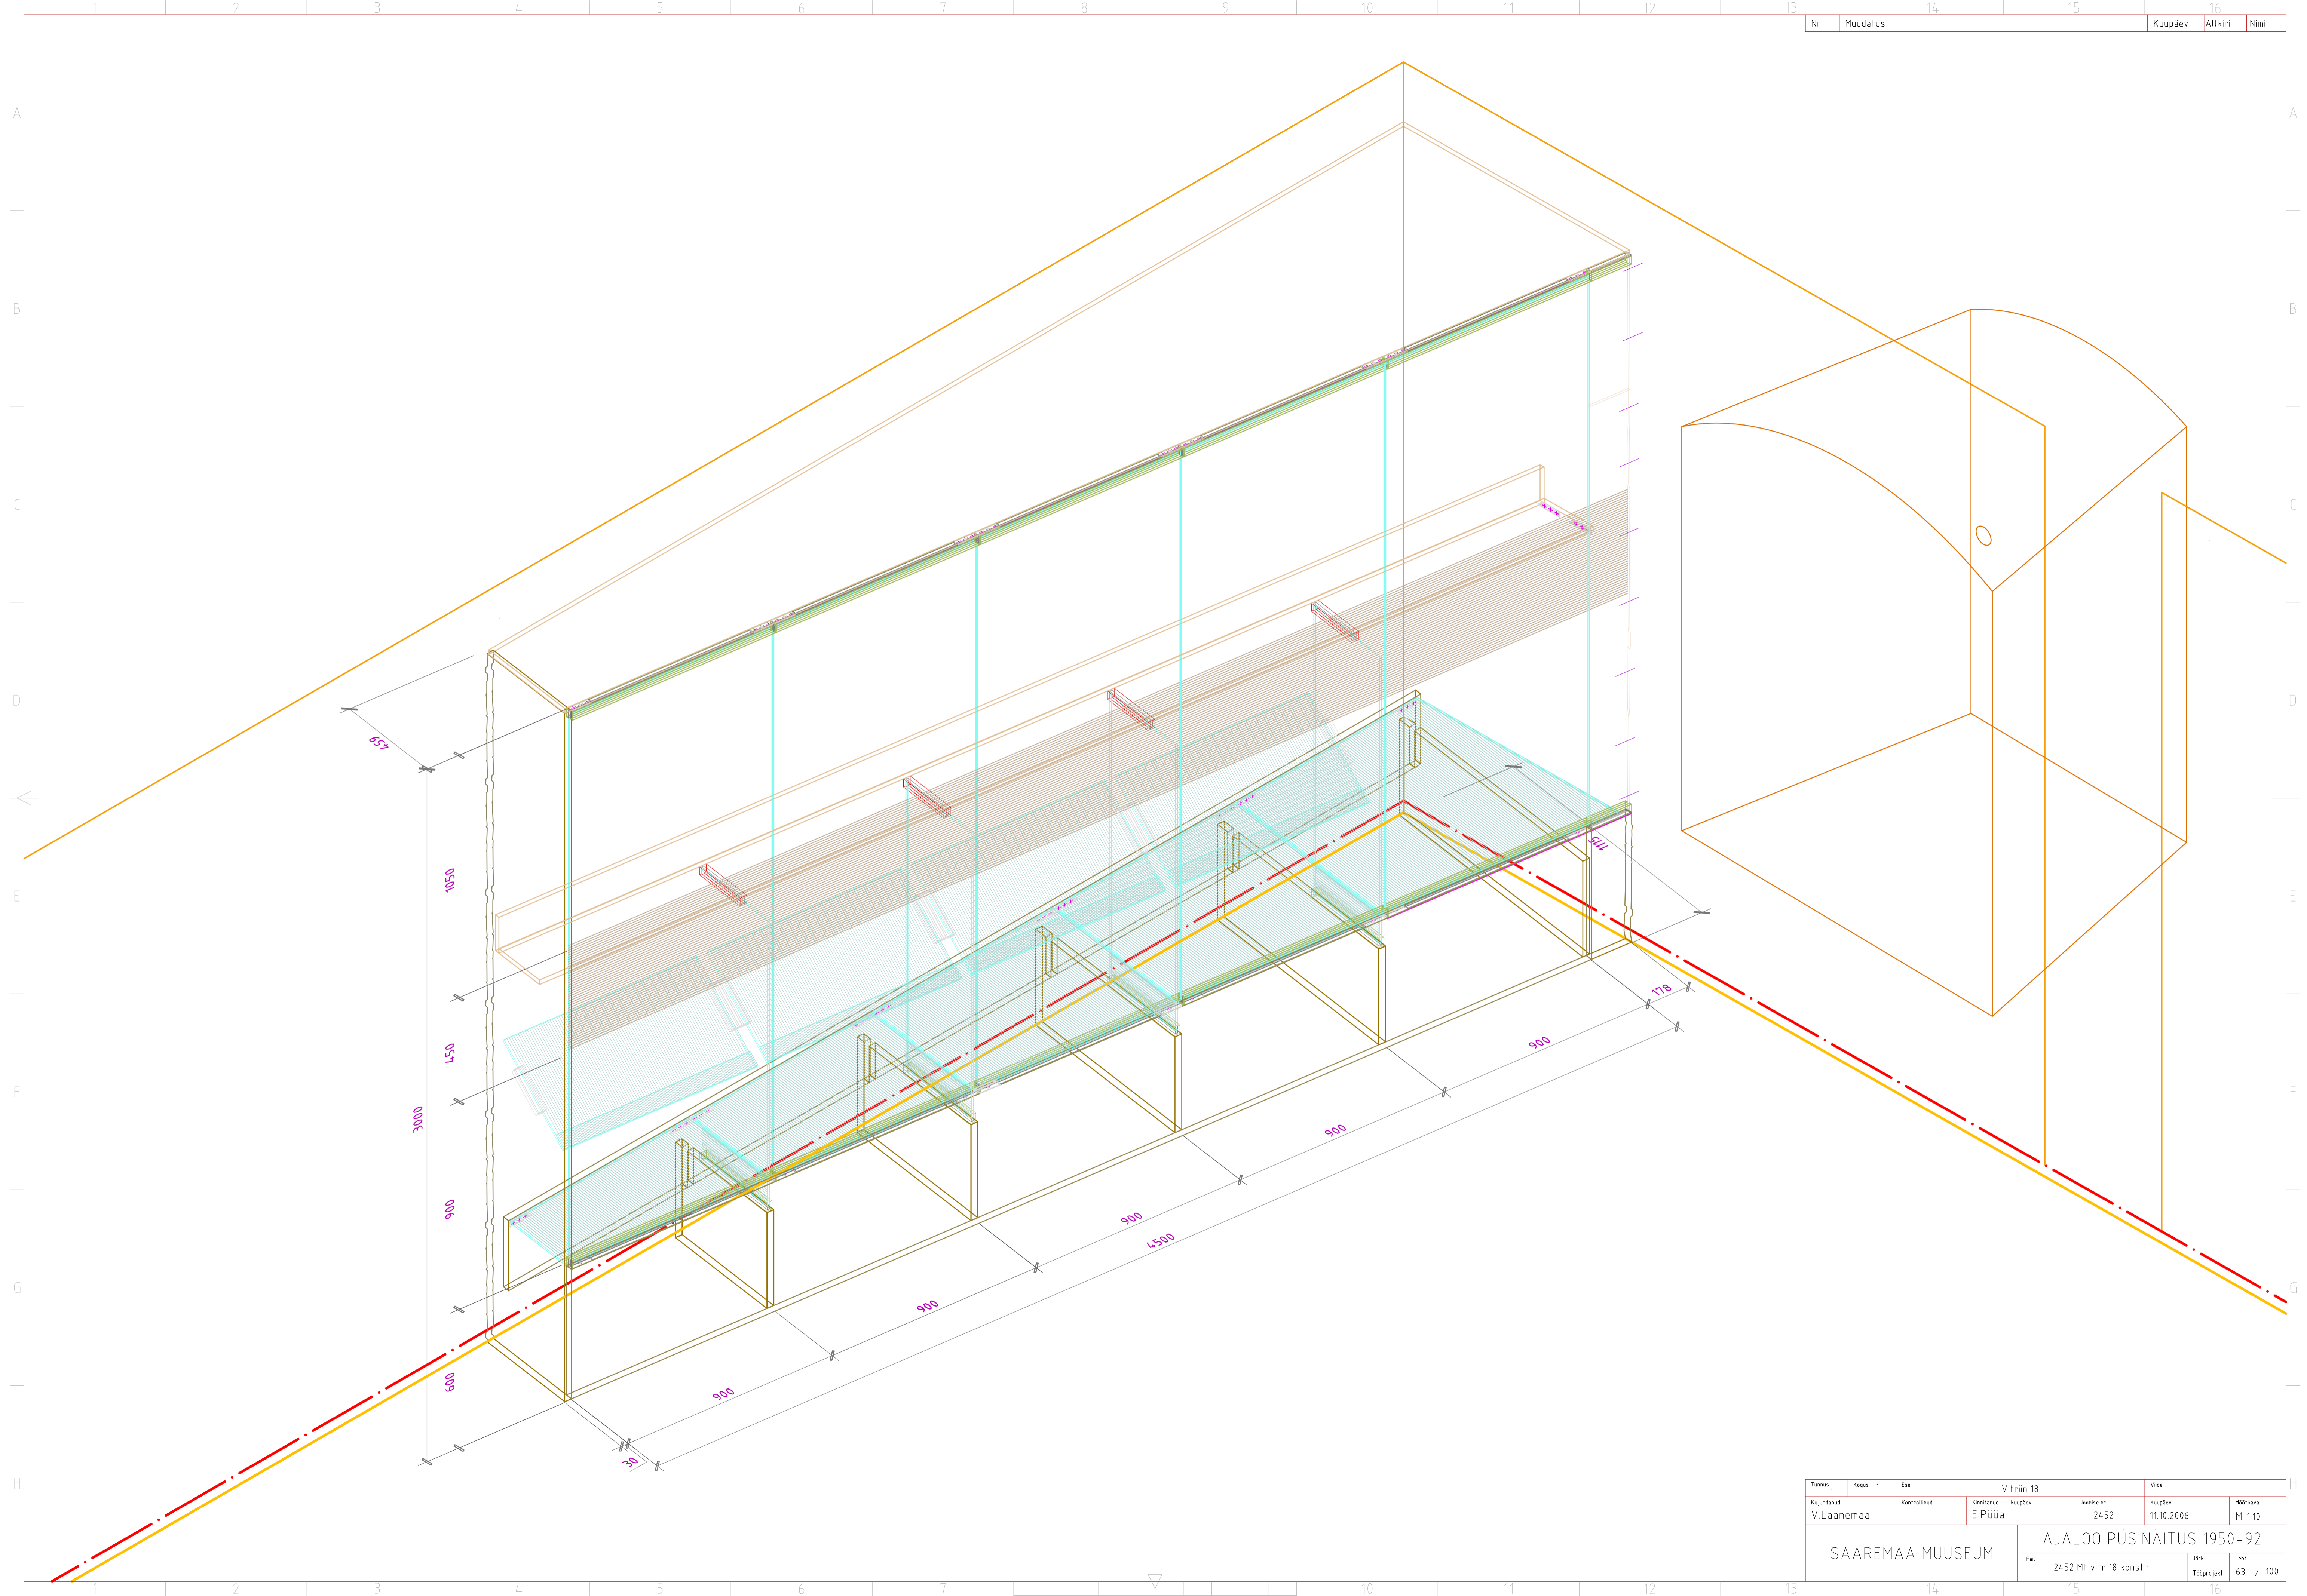

Tõhus	Kogu	1	Ese	Vitrin 18	Vide
Kujundand	Kontrollind	Kinnitand	--- Kuupäev	Joonise nr.	Kuupäev
V.Laanemaa	.	E.Püüa	.	2452	11.10.2006
SAAREMAA MUUSEUM			AJALOO PÜSINÄITUS 1950-92		
2452 M1 vitr 18 konstr			Jätk	Leht	
			Tööprojekt	63	/ 100