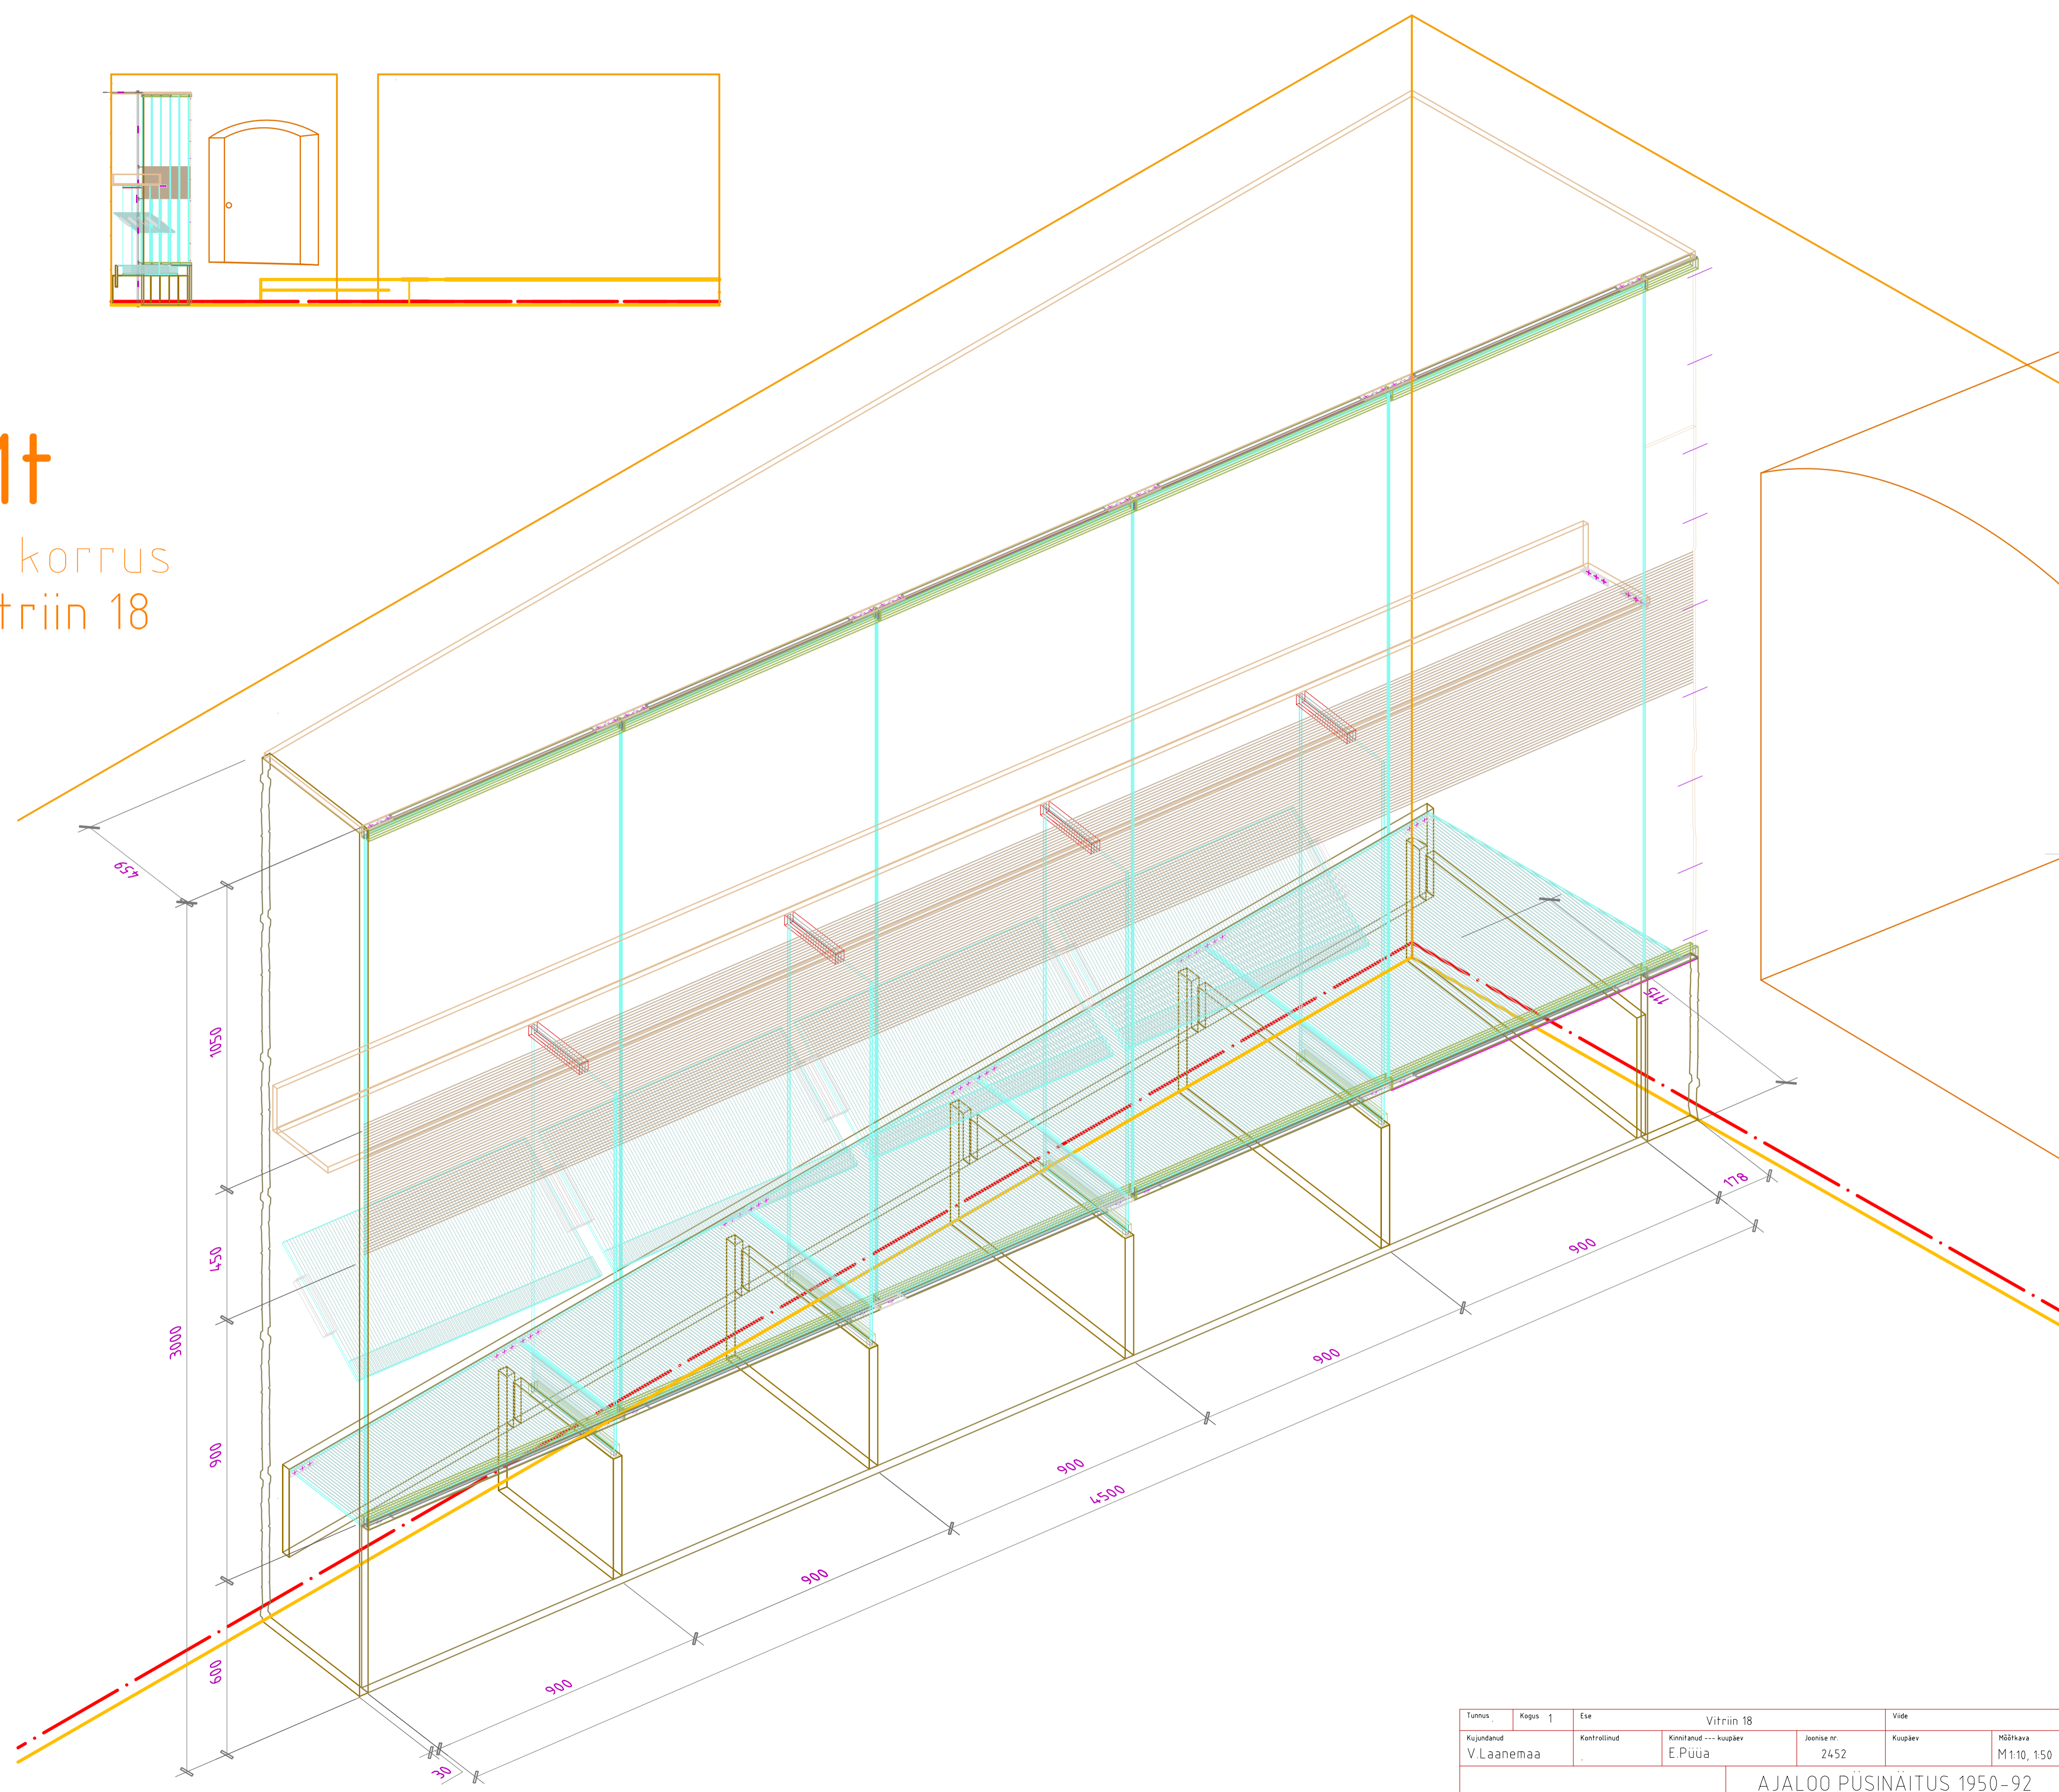

Mt
IV korrus
vitriin 18

Tõhus	Kõrgus	Ese	Vitriin 18		Vide
Kujundatud	Kontrollitud	Kinnitatud	Kuupäev	Joonise nr.	Kuupäev
V.Laanemaa		E.Püüa		2452	
SAAREMAA MUUSEUM			AJALOO PÜSINÄITUS 1950-92		
2452 Mt vitr 18 konstr			Järk	Leht	
			Tööprojekt	63	/ 100

Tomus	Kogu	Ese	Vitriin 18		Vide
Kujundatud	Kontrollitud	Kinnitatud	--- kuupäev	Joonise nr.	Kuupäev
V.Laanemaa	.	E.Püüa	.	2452	11.10.2006
SAAREMAA MUUSEUM			AJALOO PÜSINÄITUS 1950-92		
2452 M1 vitr 18 konstr			Jätk	Leht	
			Tööprojekt	63	/ 100

Tõmus	Kogu	1	Ese	Vitriin 18	Vide	
Kujundand	Kontrollitud	Kinnitatud	--- Kuupäev	Joonise nr.	Kuupäev	Mõõtkava
V.Laanemaa	.	E.Püüa	.	2452	11.10.2006	M 1:20
SAAREMAA MUUSEUM			AJALOO PÜSINÄITUS 1950-92			
2452 M1 vitr 18 konstr			Jätk	Leht	63 / 100	