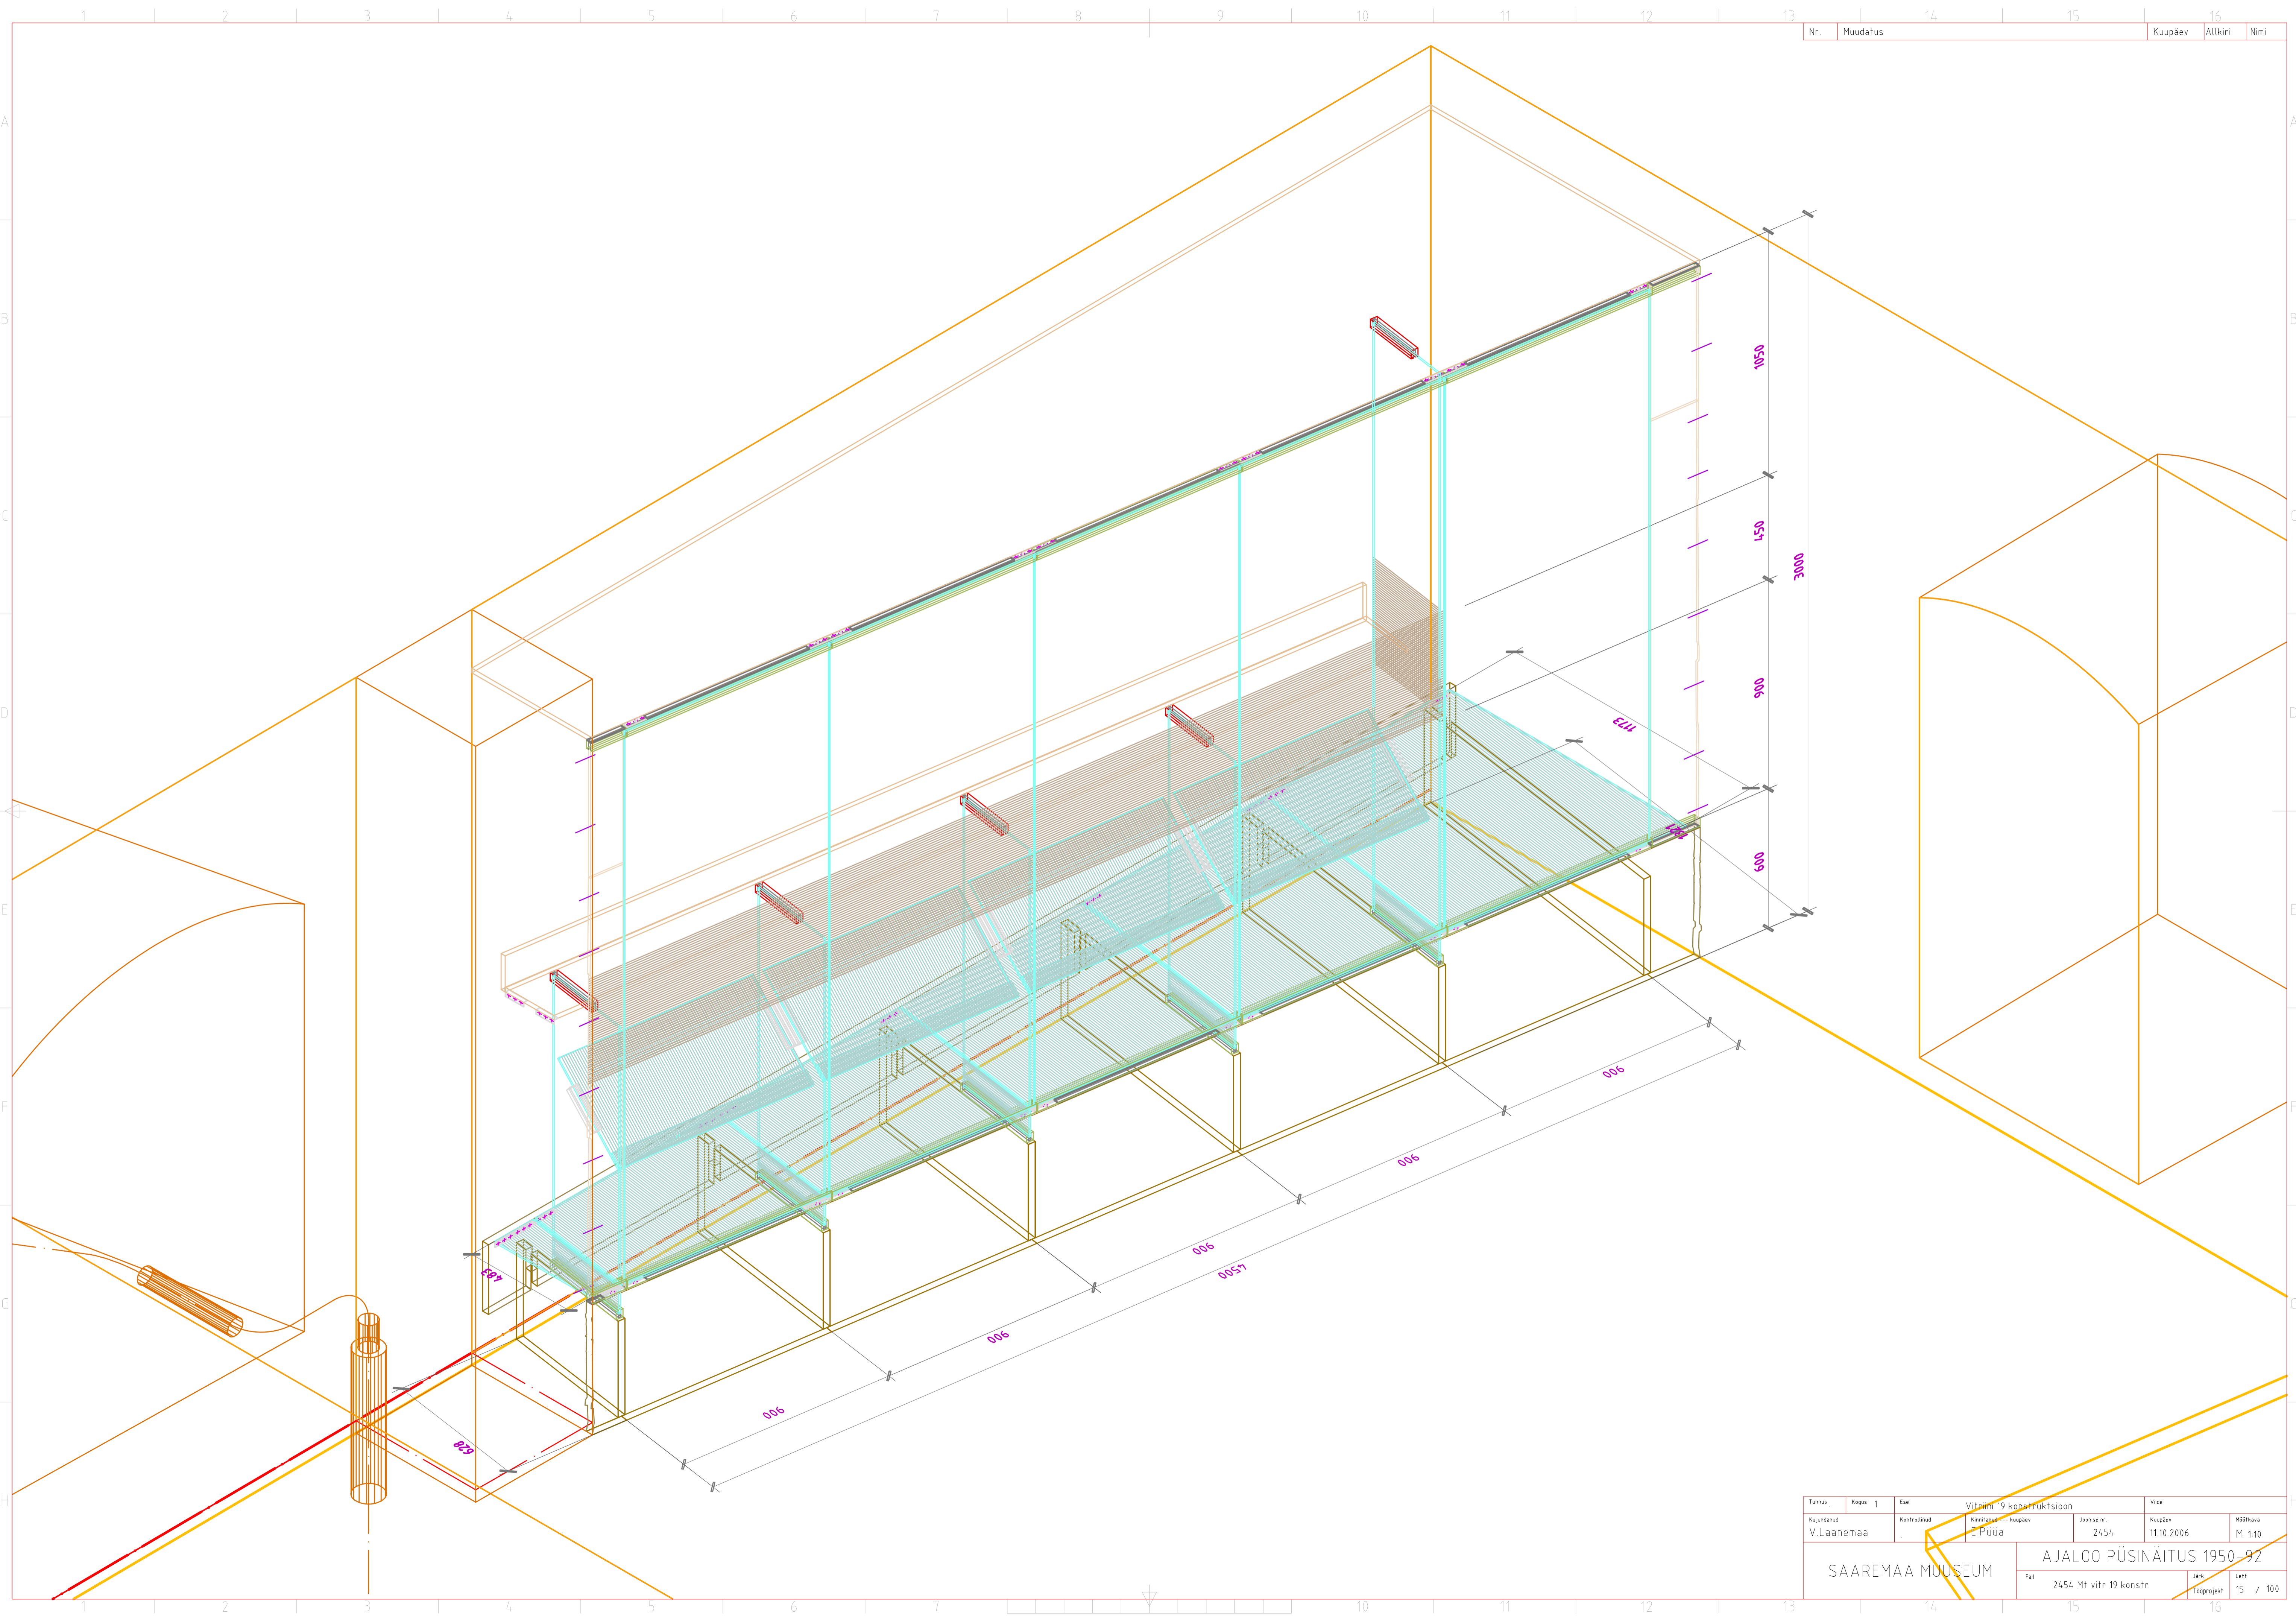

Mt

IV korrus
vitriin 19

| | | | | |
|------------------|-------------|-----------------------|----------------------------|------------|
| Tuimus | Kapas 1 | Esit | Vitriini 19 konstruktsioon | Vide |
| Kujundand | Kontrollind | Kinnitand --- Kuupäev | Joonise nr. | Kuupäev |
| V.Laanemaa | | E.Püüa | 2454 | 11.10.2006 |
| SAAREMAA MUUSEUM | | | AJALOO PÜSINÄITUS 1950-92 | |
| | | | Fail | Jark |
| | | | 2454 Mt vitr 19 konstr | Leht |
| | | | Tootprojekt | 15 / 100 |

| | | | | |
|-------------------------|--------------|------------|----------------------------|----------|
| Tunnus | Kapas 1 | Esit | Vitriini 19 konstruktsioon | Vide |
| Kujundatud | Kontrollitud | Kinnitatud | Kuupäev | Määrkava |
| V.Laanemaa | | E.Püüa | 11.10.2006 | M 1:10 |
| SAAREMAA MUUSEUM | | | AJALOO PÜSINÄITUS 1950-92 | |
| 2454: Mt vitr 19 konstr | | | Jark | Lenn |
| | | | Tööprojekt | 15 / 100 |

| | | | | | |
|-------------------------|--------------|------------|---------------------------|----------------------------|------------|
| Tunnus | Kapas | 1 | Es | Vitriini 19 konstruktsioon | Vide |
| Kujundatud | Kontrollitud | Kinnitatud | Kuupäev | Joonise nr. | Kuupäev |
| V.Laanemaa | | E.Puua | 11.10.2006 | 2454 | 11.10.2006 |
| SAAREMAA MUUSEUM | | | AJALOO PÜSINÄITUS 1950-92 | | |
| 2454 Mt vitri 19 konstr | | | Jark | Leht | 15 / 100 |

| | | | | | |
|---------------------------|--------------|---|-----------|----------------------------|------------|
| Tunnus | Kapas | 1 | Esik | Vitriini 19 konstruktsioon | Vide |
| Kujundatud | Kontrollitud | | Kinnitand | --- Kuupäev | Joonis nr. |
| V.Laanemaa | | | E.Püüa | 2454 | 11.10.2006 |
| SAAREMAA MUUSEUM | | | | | Mõõkava |
| | | | | | M 1:10 |
| AJALOO PÜSINÄITUS 1950-92 | | | | | |
| Fail | | | | | Jätk |
| 2454_Mf_vitr_19_konstr | | | | | Tööprojekt |
| | | | | | Lett |
| | | | | | 15 / 100 |