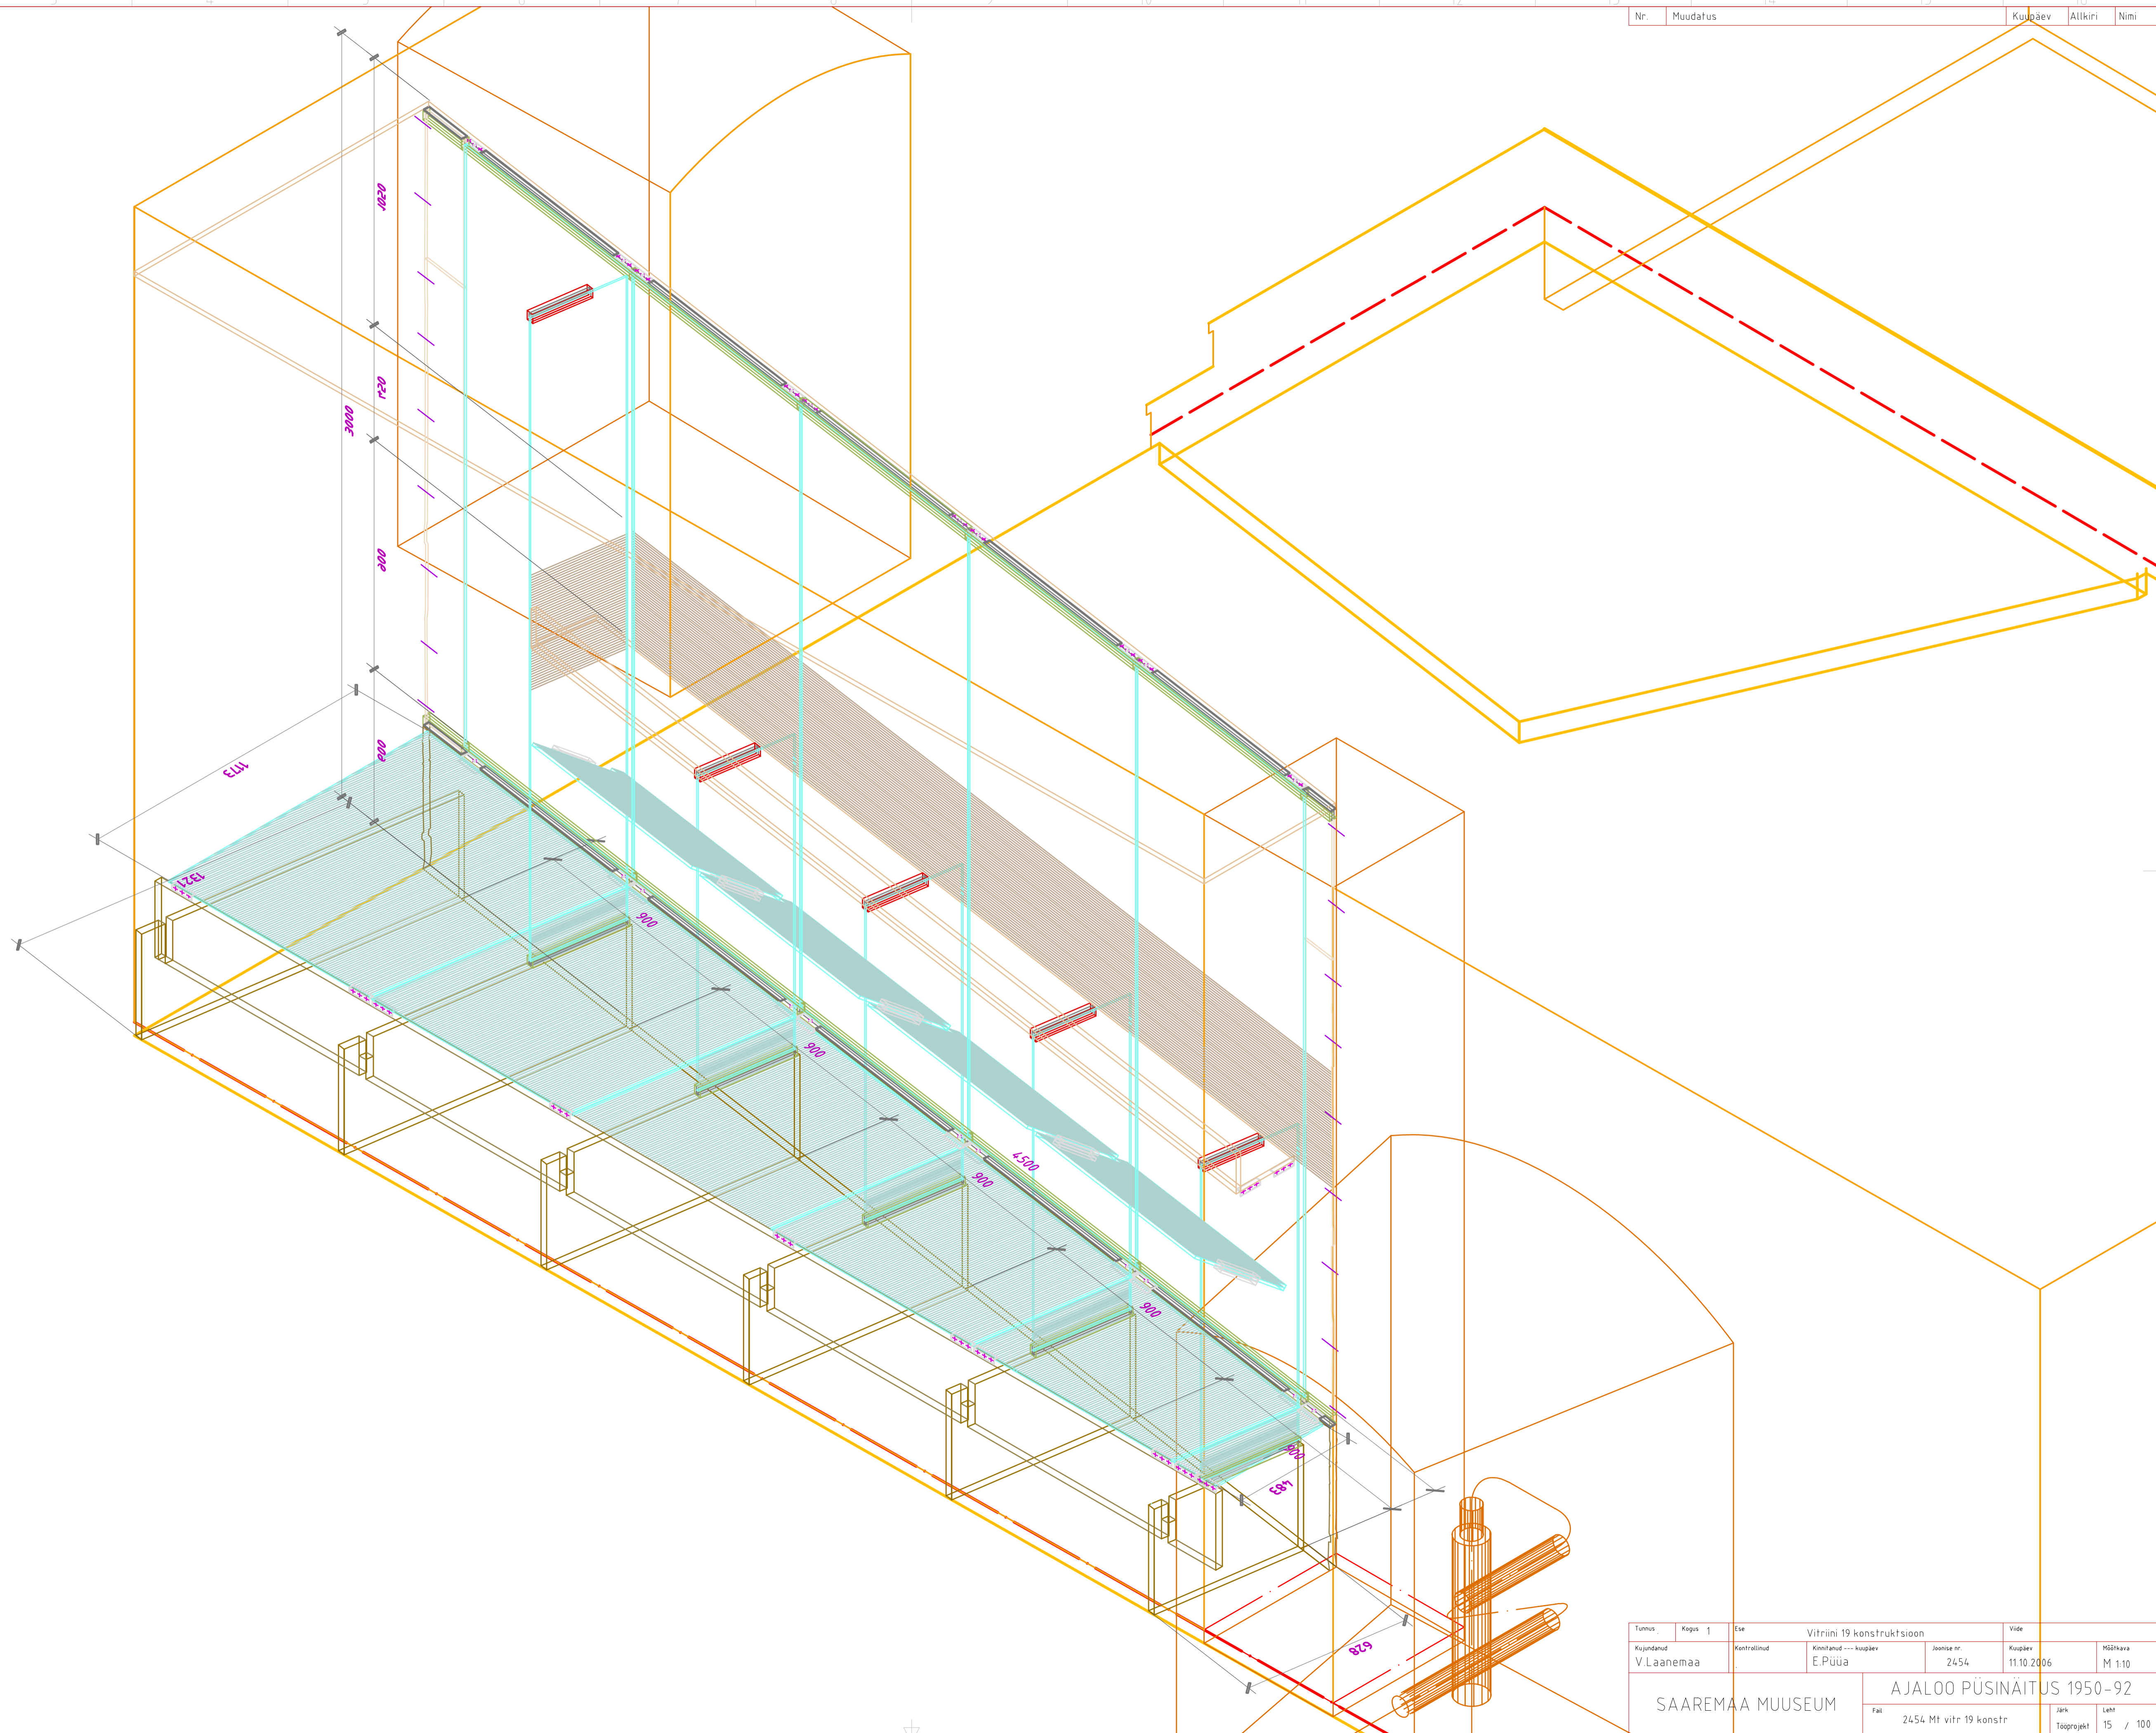

Mt

IV korrus
vitriin 19

| | | | | |
|------------------|-------------|-----------------------|----------------------------|------------|
| Tuimus | Kapas 1 | Esit | Vitriini 19 konstruktsioon | Vide |
| Kujundand | Kontrollind | Kinnitand --- Kuupäev | Joonise nr. | Kuupäev |
| V.Laanemaa | | E.Püüa | 2454 | 11.10.2006 |
| SAAREMAA MUUSEUM | | | AJALOO PÜSINÄITUS 1950-92 | |
| | | | Fail | Jark |
| | | | 2454 Mt vitr 19 konstr | Leht |
| | | | Tootprojekt | 15 / 100 |

| | | | | |
|-------------------------|--------------|------------|----------------------------|----------|
| Tunnus | Kapas 1 | Esit | Vitriini 19 konstruktsioon | Vide |
| Kujundatud | Kontrollitud | Kinnitatud | Kuupäev | Määrkava |
| V.Laanemaa | | E.Püüa | 11.10.2006 | M 1:10 |
| SAAREMAA MUUSEUM | | | AJALOO PÜSINÄITUS 1950-92 | |
| 2454: Mt vitr 19 konstr | | | Jark | Lenn |
| | | | Tööprojekt | 15 / 100 |

| | | | | | |
|-------------------------|--------------|------------|---------------------------|----------------------------|------------|
| Tunnus | Kapas | 1 | Es | Vitriini 19 konstruktsioon | Vide |
| Kujundatud | Kontrollitud | Kinnitatud | Kuupäev | Joonise nr. | Kuupäev |
| V.Laanemaa | | E.Puua | 11.10.2006 | 2454 | 11.10.2006 |
| SAAREMAA MUUSEUM | | | AJALOO PÜSINÄITUS 1950-92 | | |
| 2454 Mt vitri 19 konstr | | | Jark | Leht | 15 / 100 |

| | | | | | |
|---------------------------|--------------|---|-----------|----------------------------|------------|
| Tunnus | Kapas | 1 | Esik | Vitriini 19 konstruktsioon | Vide |
| Kujundatud | Kontrollitud | | Kinnitand | --- Kuupäev | Joonis nr. |
| V.Laanemaa | | | E.Püüa | 2454 | 11.10.2006 |
| SAAREMAA MUUSEUM | | | | | Mõõkava |
| | | | | | M 1:10 |
| AJALOO PÜSINÄITUS 1950-92 | | | | | |
| Fail | | | | | Jätk |
| 2454_Mf_vitr_19_konstr | | | | | Tööprojekt |
| | | | | | Lett |
| | | | | | 15 / 100 |