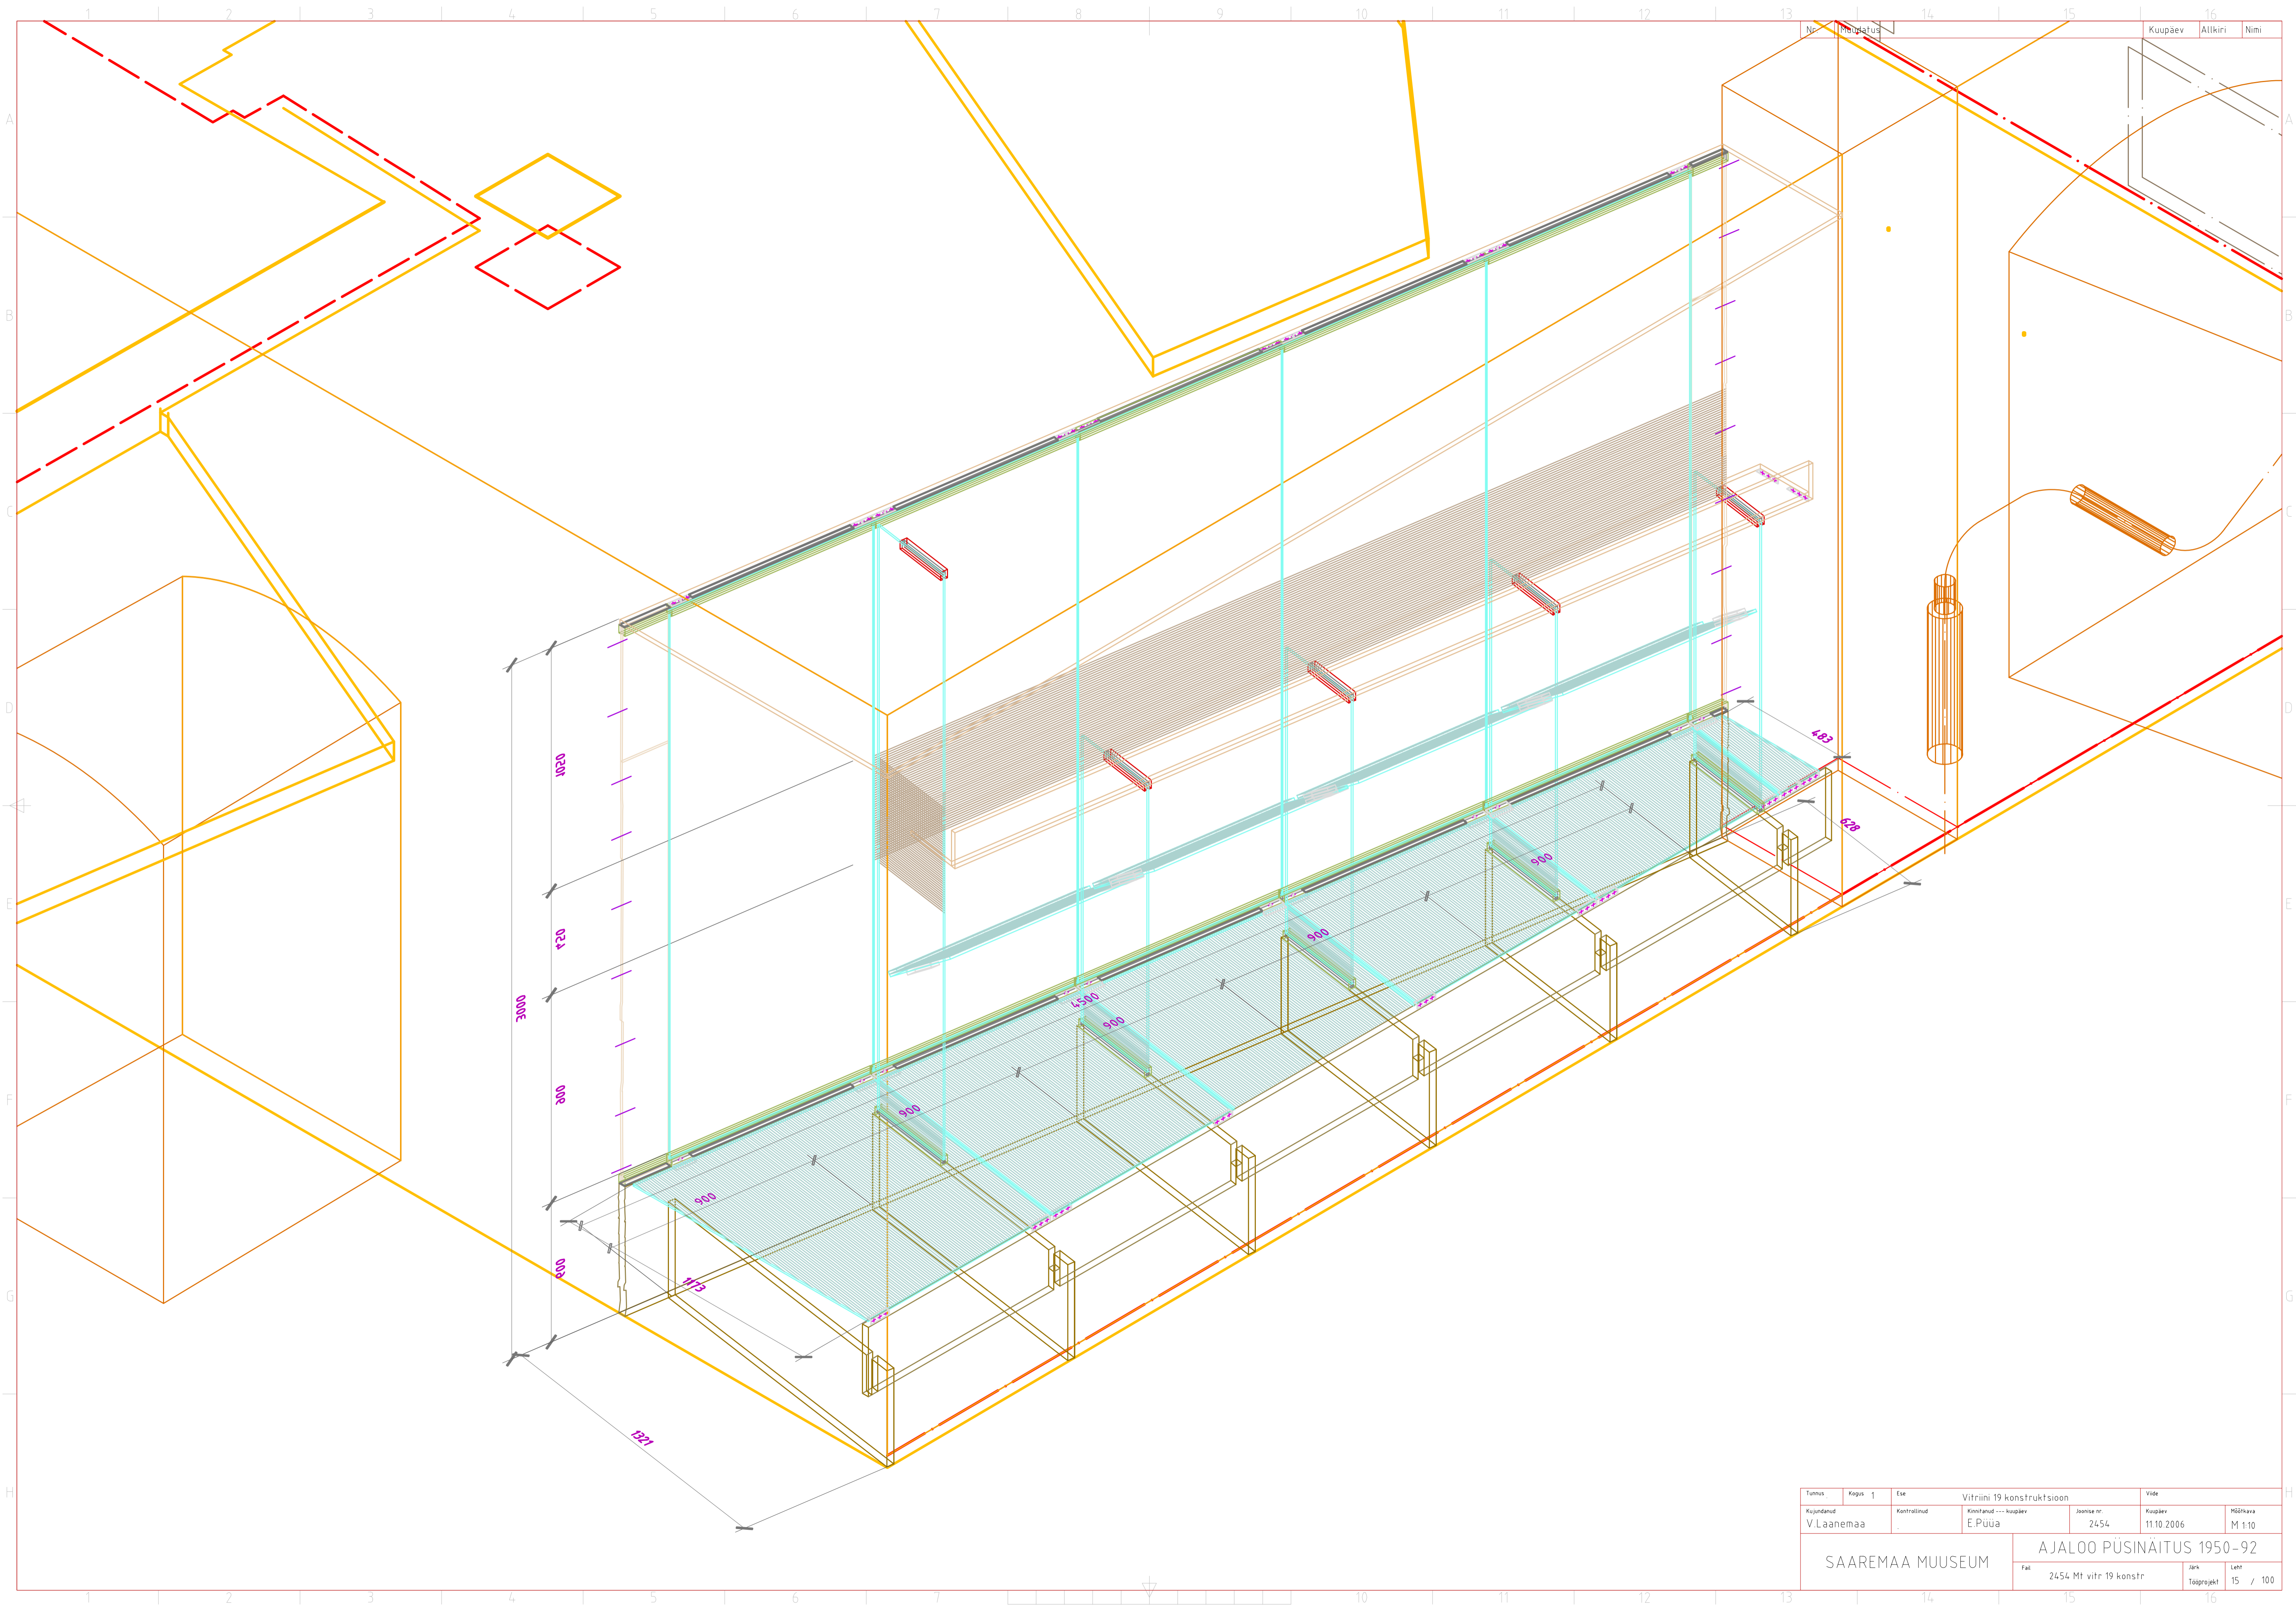

Mt

IV korrus
vitriin 19

| | | | | |
|------------------|-------------|-----------------------|----------------------------|------------|
| Tuimus | Kapas 1 | Esit | Vitriini 19 konstruktsioon | Vide |
| Kujundand | Kontrollind | Kinnitand --- Kuupäev | Joonise nr. | Kuupäev |
| V.Laanemaa | | E.Püüa | 2454 | 11.10.2006 |
| SAAREMAA MUUSEUM | | | AJALOO PÜSINÄITUS 1950-92 | |
| | | | Fail | Jark |
| | | | 2454 Mt vitr 19 konstr | Leht |
| | | | Tootprojekt | 15 / 100 |

| | | | | |
|-------------------------|--------------|------------|----------------------------|----------|
| Tunnus | Kapas 1 | Esit | Vitriini 19 konstruktsioon | Vide |
| Kujundatud | Kontrollitud | Kinnitatud | Kuupäev | Määrkava |
| V.Laanemaa | | E.Püüa | 11.10.2006 | M 1:10 |
| SAAREMAA MUUSEUM | | | AJALOO PÜSINÄITUS 1950-92 | |
| 2454: Mt vitr 19 konstr | | | Jark | Lenn |
| | | | Tööprojekt | 15 / 100 |

| | | | | | |
|-------------------------|--------------|------------|---------------------------|----------------------------|------------|
| Tunnus | Kapas | 1 | Es | Vitriini 19 konstruktsioon | Vide |
| Kujundatud | Kontrollitud | Kinnitatud | Kuupäev | Joonise nr. | Kuupäev |
| V.Laanemaa | | E.Puua | 11.10.2006 | 2454 | 11.10.2006 |
| SAAREMAA MUUSEUM | | | AJALOO PÜSINÄITUS 1950-92 | | |
| 2454 Mt vitri 19 konstr | | | Jark | Leht | 15 / 100 |

| | | | | | |
|---------------------------|--------------|---|-----------|----------------------------|------------|
| Tunnus | Kapas | 1 | Esik | Vitriini 19 konstruktsioon | Vide |
| Kujundatud | Kontrollitud | | Kinnitand | --- Kuupäev | Joonis nr. |
| V.Laanemaa | | | E.Püüa | 2454 | 11.10.2006 |
| SAAREMAA MUUSEUM | | | | | Mõõkava |
| | | | | | M 1:10 |
| AJALOO PÜSINÄITUS 1950-92 | | | | | |
| Fail | | | | | Jätk |
| 2454_Mf_vitr_19_konstr | | | | | Tööprojekt |
| | | | | | Lett |
| | | | | | 15 / 100 |