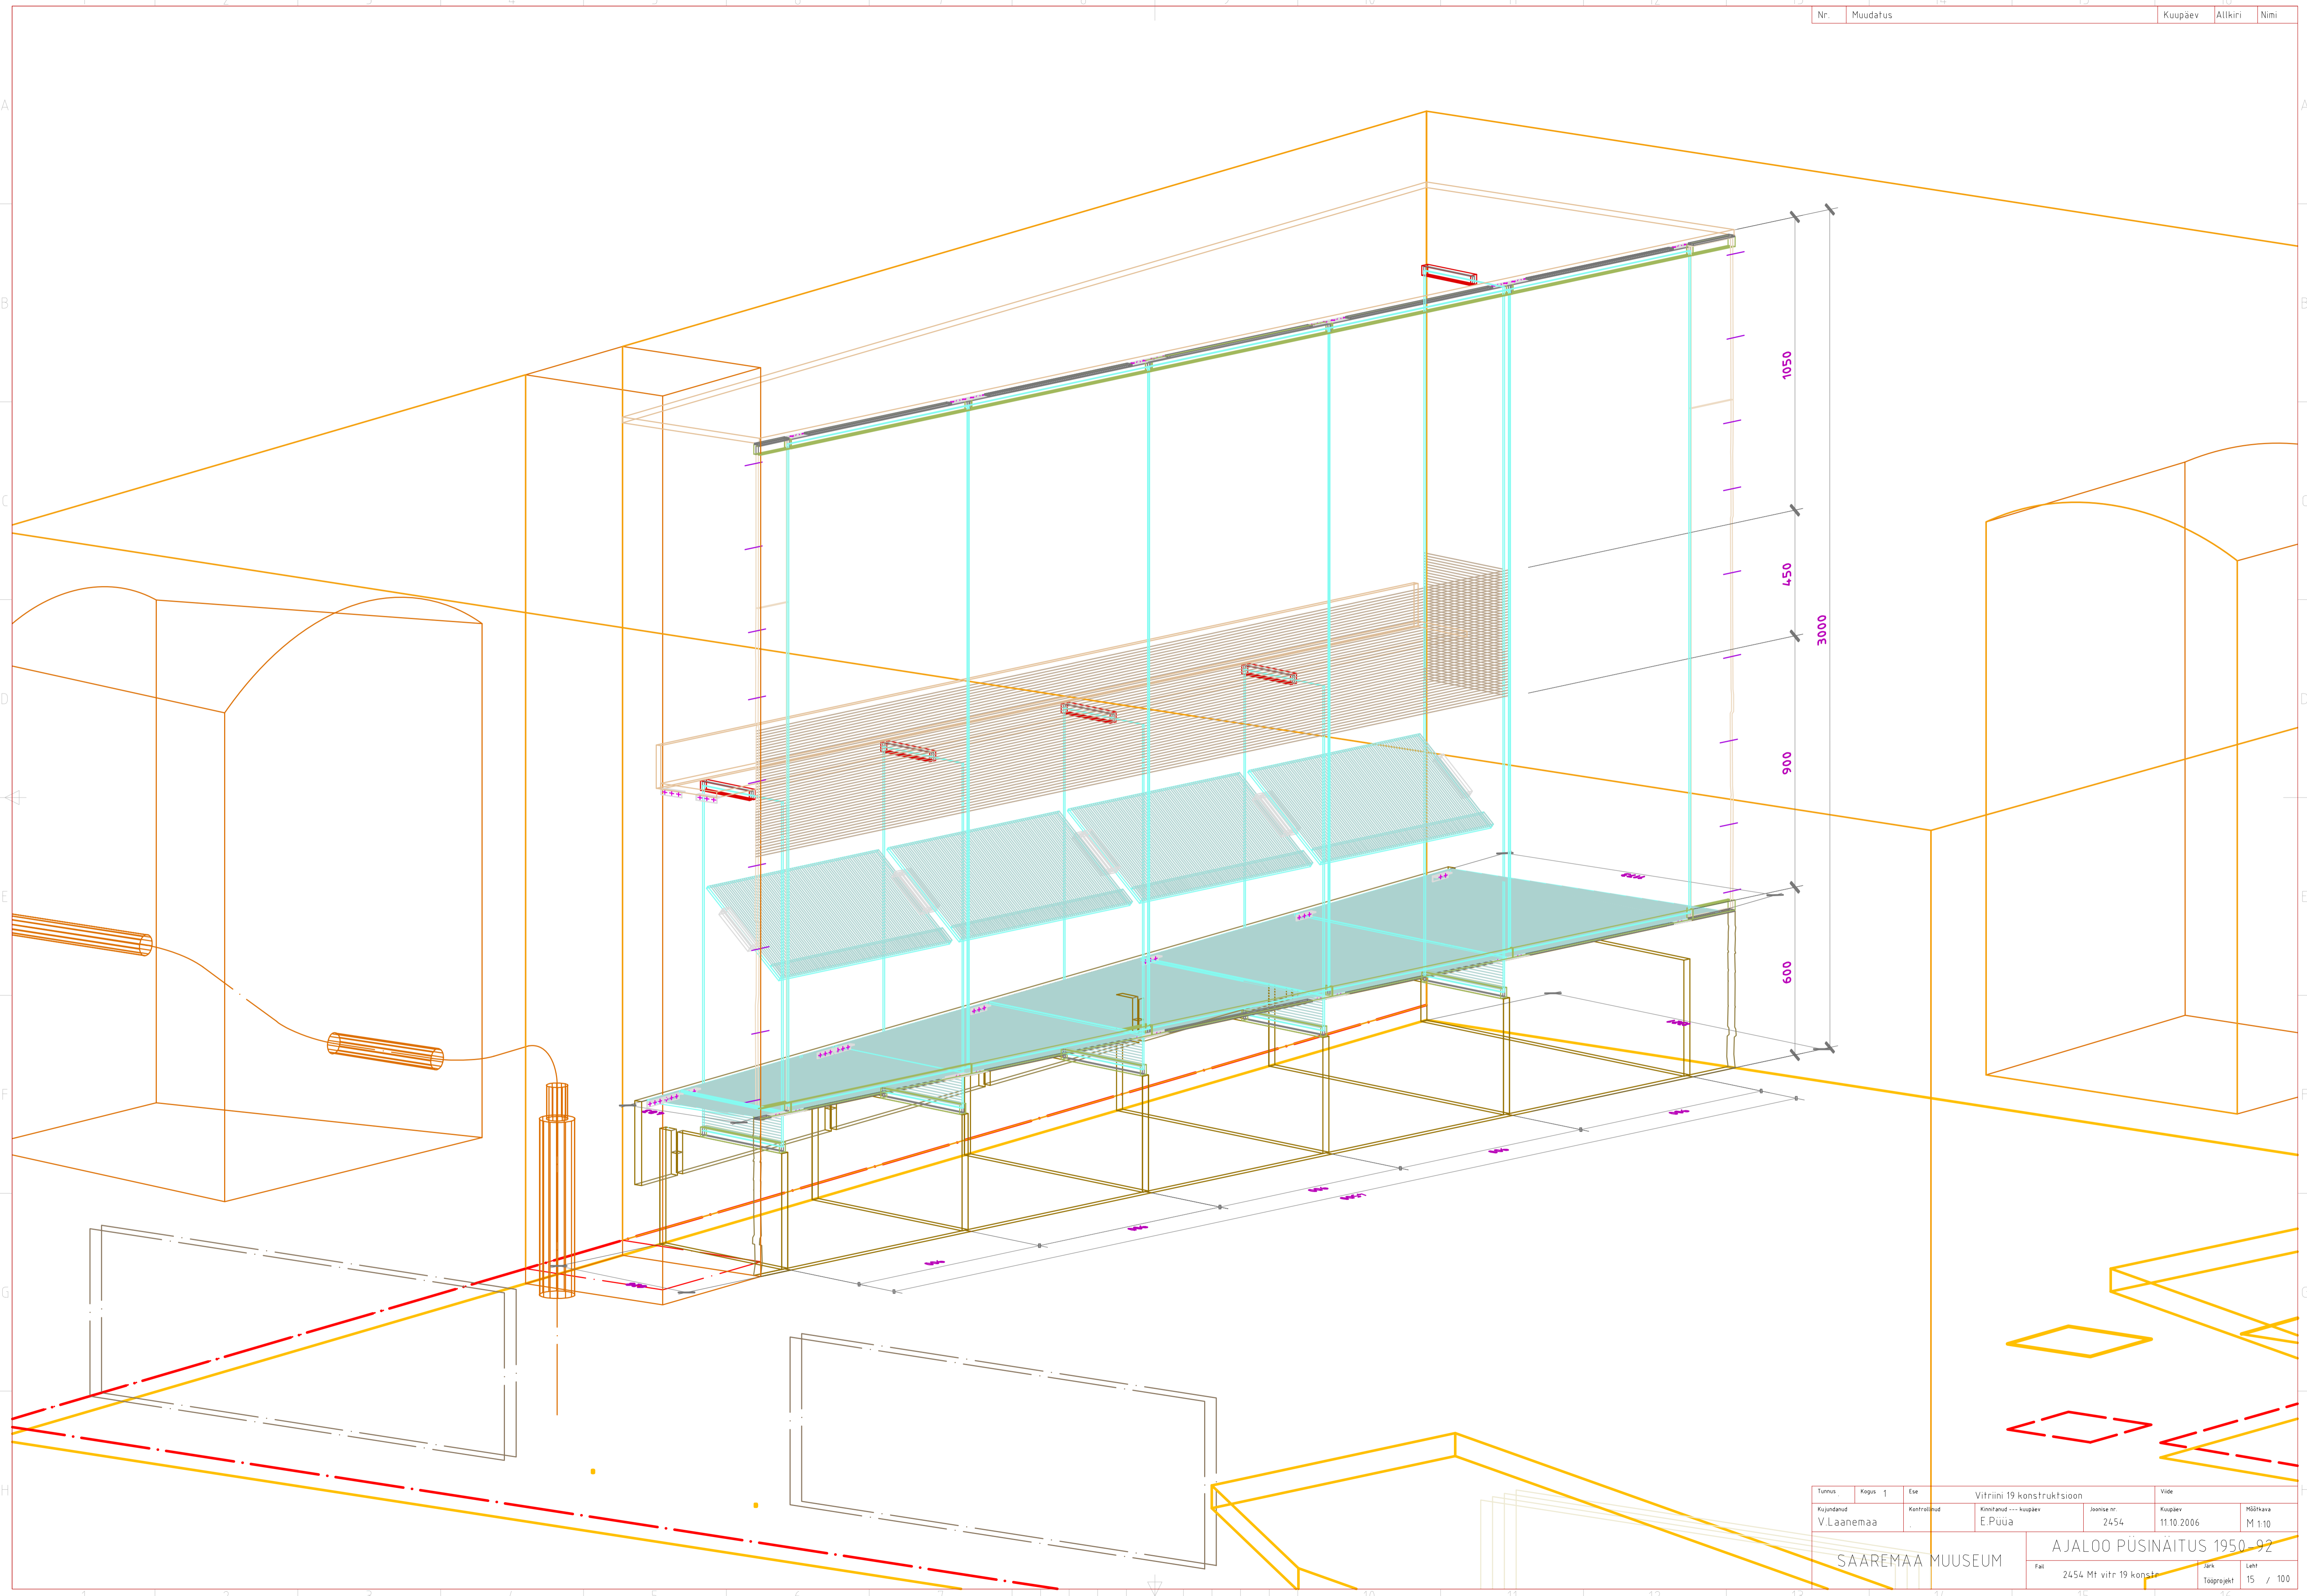

Tunnus	Kapas	1	Esik	Vitriini 19 konstruktsioon	Vide
Kujundatud	Kontrollitud		Kinnitand	--- Kuupäev	Joonis nr.
V.Laanemaa			E.Püüa	2454	11.10.2006
SAAREMAA MUUSEUM					Mõõkava
					M 1:10
AJALOO PÜSINÄITUS 1950-92					
Fail					Jätk
2454_Mf_vitr_19_konstr					Tööprojekt
					Lett
					15 / 100