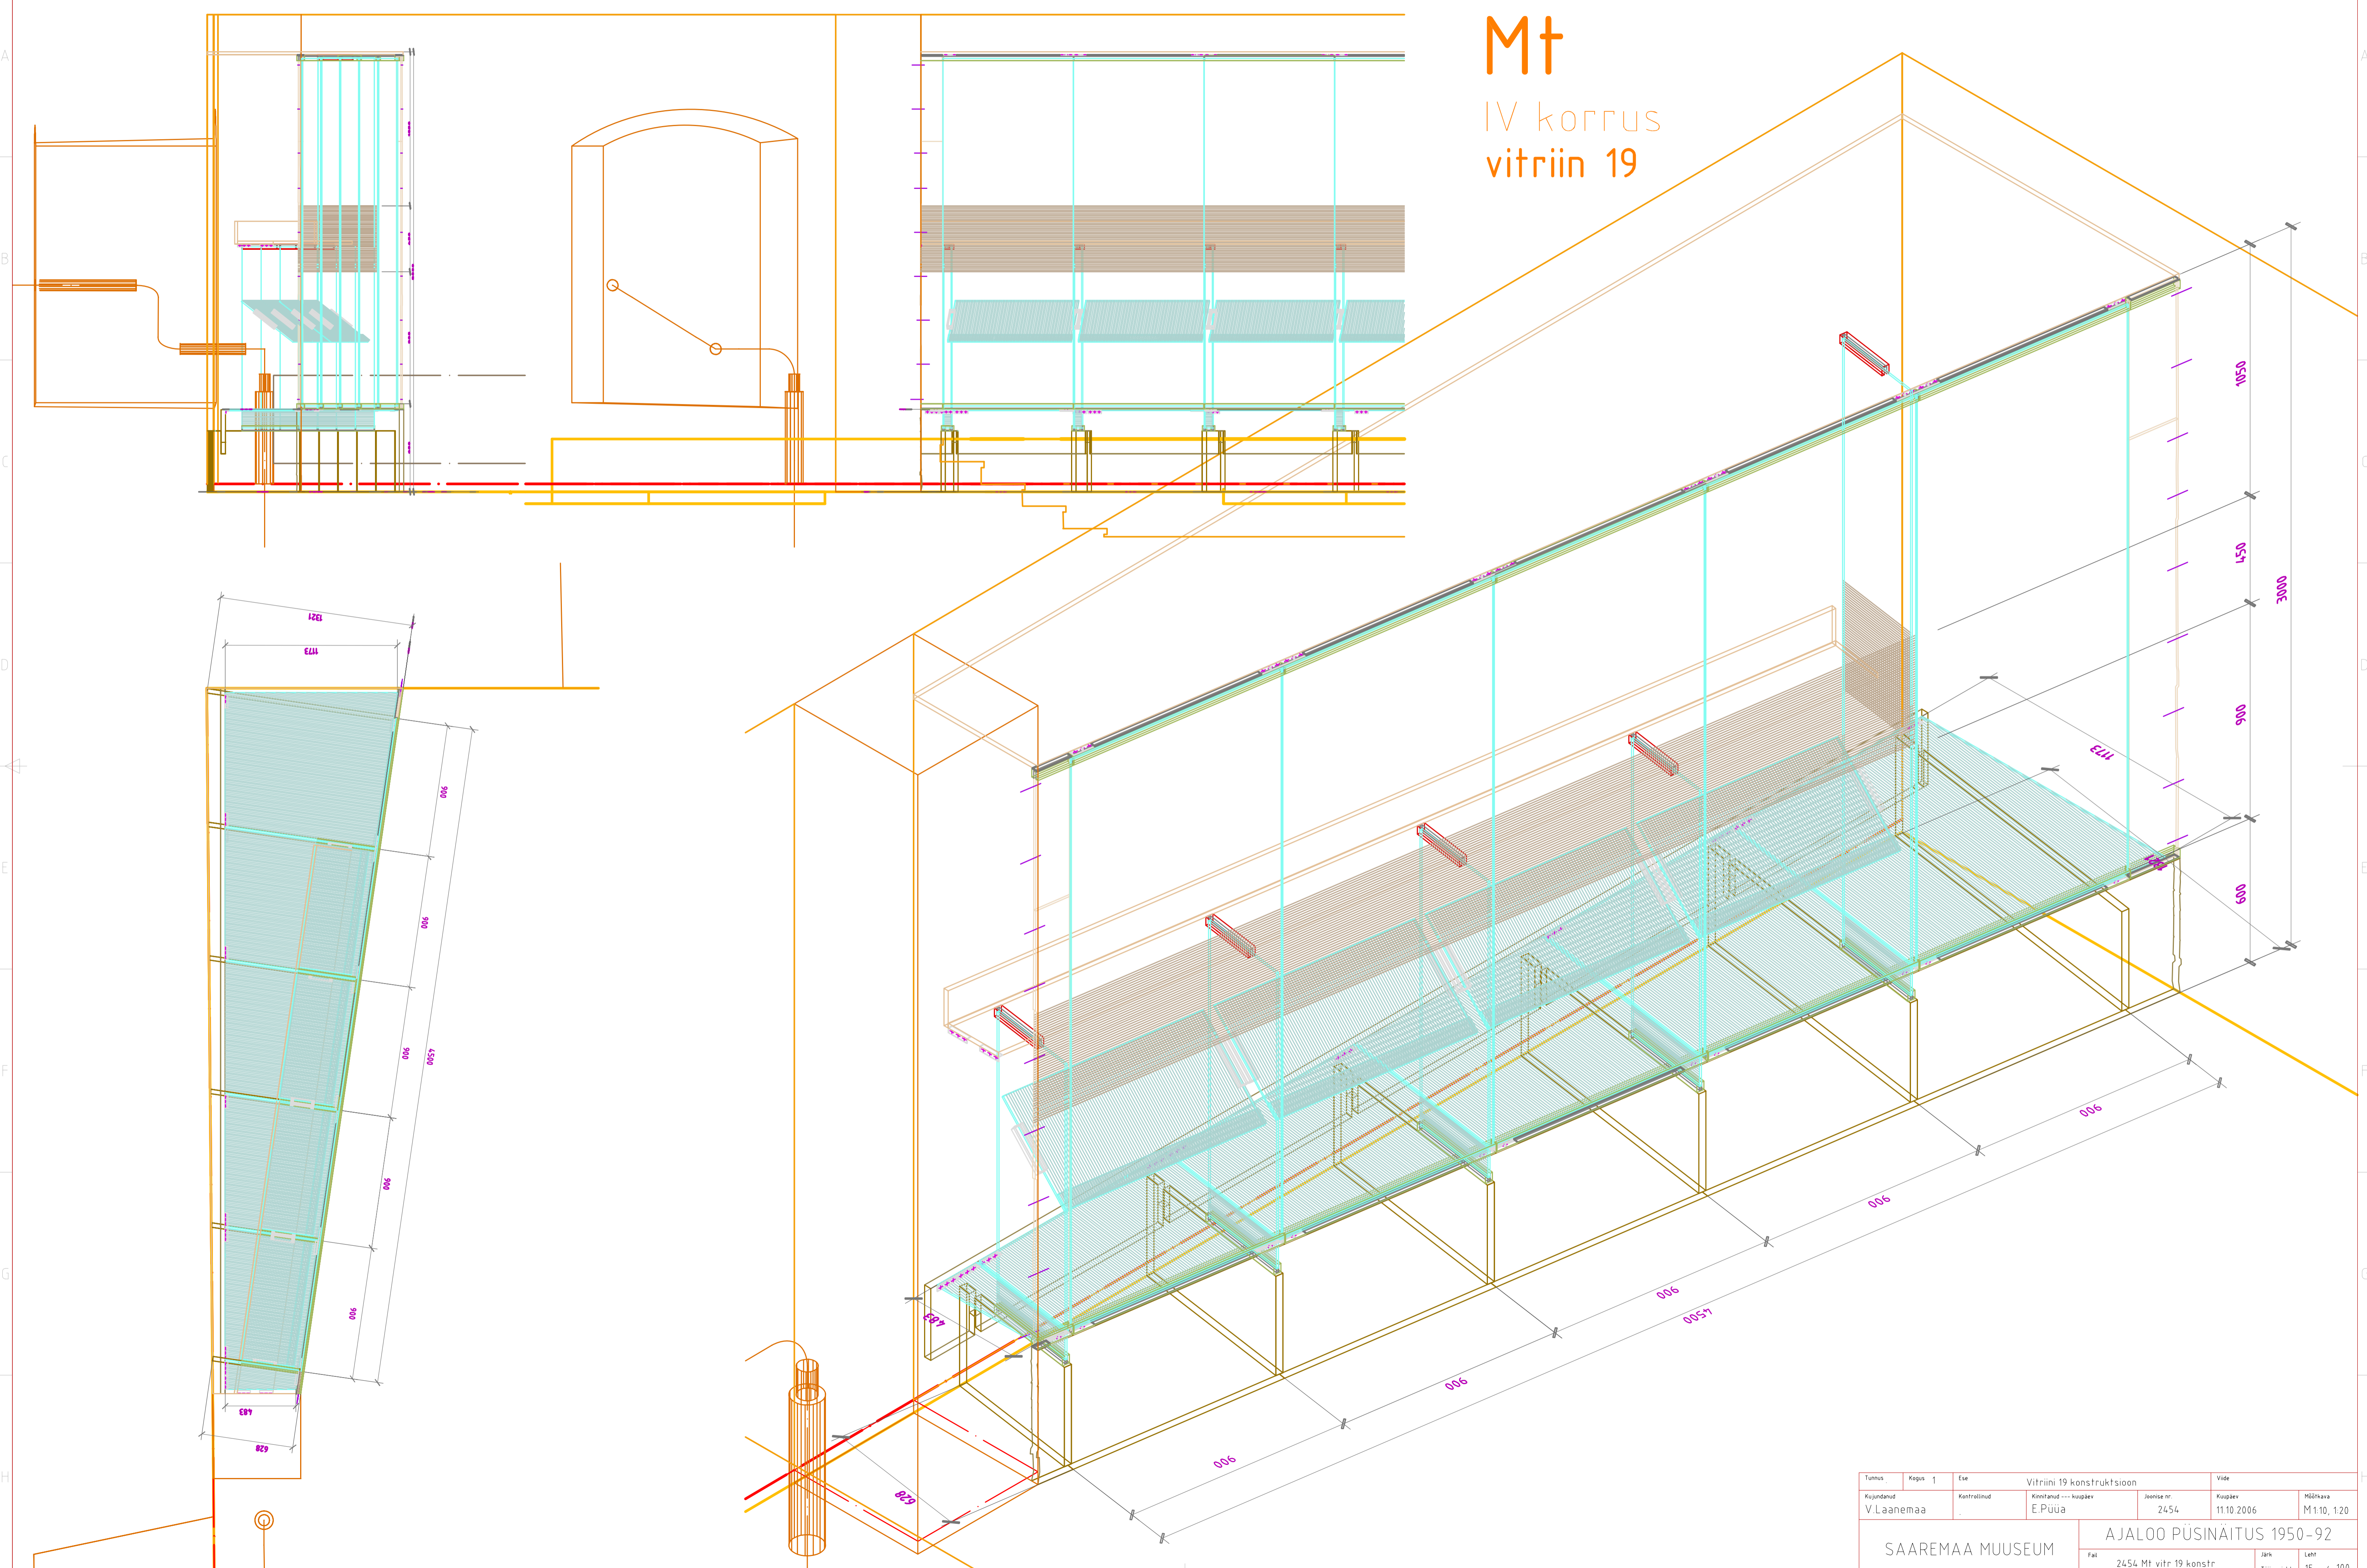

Mt

IV korrus
vitriin 19

| | | | | |
|------------------|-------------|-----------------------|----------------------------|------------|
| Tuimus | Kapas 1 | Esit | Vitriini 19 konstruktsioon | Vide |
| Kujundand | Kontrollind | Kinnitand --- Kuupäev | Joonise nr. | Kuupäev |
| V.Laanemaa | | E.Püüa | 2454 | 11.10.2006 |
| SAAREMAA MUUSEUM | | | AJALOO PÜSINÄITUS 1950-92 | |
| | | | Fail | Jark |
| | | | 2454 Mt vitr 19 konstr | Leht |
| | | | Tootprojekt | 15 / 100 |

| | | | | |
|-------------------------|--------------|------------|----------------------------|----------|
| Tunnus | Kapas 1 | Esit | Vitriini 19 konstruktsioon | Vide |
| Kujundatud | Kontrollitud | Kinnitatud | Kuupäev | Määrkava |
| V.Laanemaa | | E.Püüa | 11.10.2006 | M 1:10 |
| SAAREMAA MUUSEUM | | | AJALOO PÜSINÄITUS 1950-92 | |
| 2454: Mt vitr 19 konstr | | | Jark | Lenn |
| | | | Tööprojekt | 15 / 100 |

| | | | | | |
|-------------------------|--------------|------------|---------------------------|----------------------------|------------|
| Tunnus | Kapas | 1 | Es | Vitriini 19 konstruktsioon | Vide |
| Kujundatud | Kontrollitud | Kinnitatud | Kuupäev | Joonise nr. | Kuupäev |
| V.Laanemaa | | E.Puua | 11.10.2006 | 2454 | 11.10.2006 |
| SAAREMAA MUUSEUM | | | AJALOO PÜSINÄITUS 1950-92 | | |
| 2454 Mt vitri 19 konstr | | | Jark | Leht | 15 / 100 |

| | | | | | |
|---------------------------|--------------|---|-----------|----------------------------|------------|
| Tunnus | Kapas | 1 | Esik | Vitriini 19 konstruktsioon | Vide |
| Kujundatud | Kontrollitud | | Kinnitand | --- Kuupäev | Joonis nr. |
| V.Laanemaa | | | E.Püüa | 2454 | 11.10.2006 |
| SAAREMAA MUUSEUM | | | | | Mõõkava |
| | | | | | M 1:10 |
| AJALOO PÜSINÄITUS 1950-92 | | | | | |
| Fail | | | | | Jätk |
| 2454_Mf_vitr_19_konstr | | | | | Tööprojekt |
| | | | | | Lett |
| | | | | | 15 / 100 |