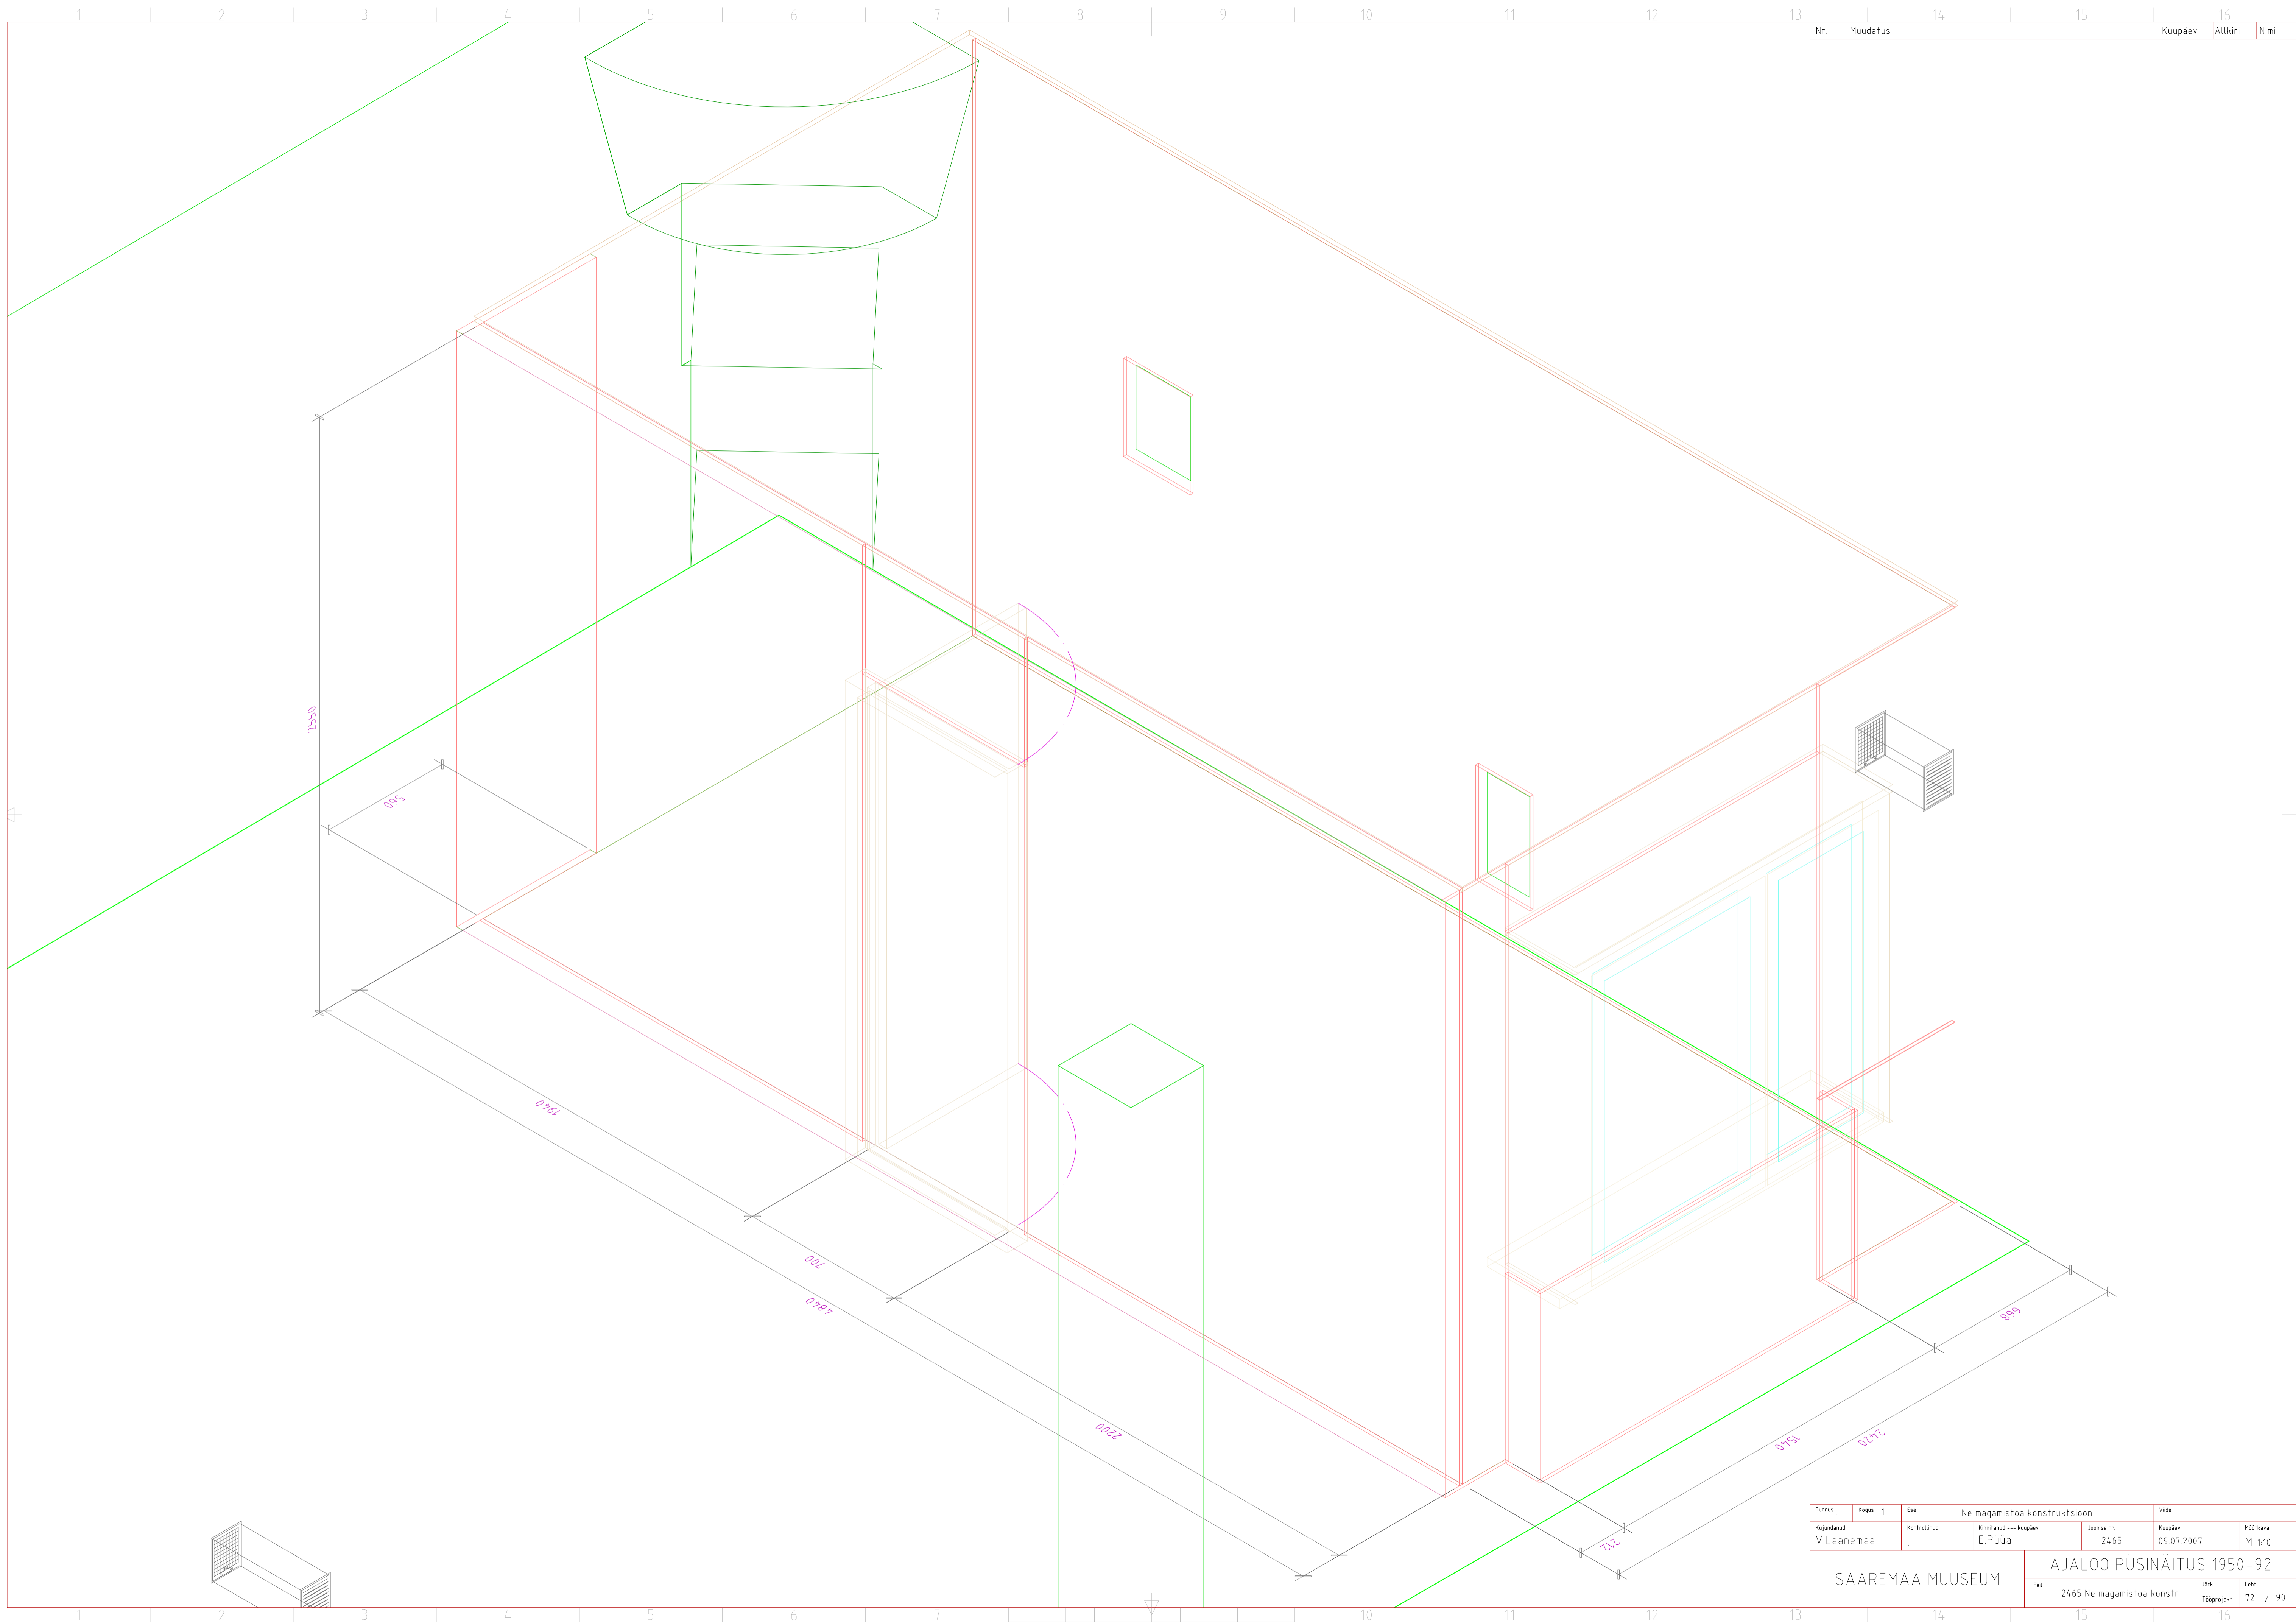

Ne
V korrus
magamistuba

Tunnus	Kaas	Ese	Ne magamistoa konstruktsioon		Vide
Kujundatud	Kontrollitud	Kinnitanud	--- kuupäev	Joonise nr.	Kuupäev
V.Laanemaa	.	E.Püua	2465	09.07.2007	M1:10, 1:20
SAAREMAA MUUSEUM			AJALOO PÜSINÄITUS 1950-92		
2465 Ne magamistoa konstr			Jark	72 / 90	

Nr.	Muutos	Kuupäev	Altkiri	Nimi
-----	--------	---------	---------	------

Tunnus	Kapas	1	Ese	Ne magamistoa konstruksioon	Vide
Kujundatud	Kontrollitud	Kinnitatud	--- kuupäev	Joonise nr.	Kuupäev
V.Laanemaa	.	E.Püua		2465	09.07.2007
SAAREMAA MUUSEUM			AJALOO PÜSINÄITUS 1950-92		
			Fai	2465 Ne magamistoa konstr	Jark
				Täpprojekt	Leht 72 / 90

41

Tunnus	Kapas	1	Ese	Ne magamistoa konstruksioon	Vide
Kujundatud	Kontrollitud	Kinnitatud	--- kuupäev	Joonise nr.	Kuupäev
V.Laanemaa	.	E.Püua		2465	09.07.2007
SAAREMAA MUUSEUM			AJALOO PÜSINÄITUS 1950-92		
			FaH	2465 Ne magamistoa konstr	Jark
				Tööprojekt	Leht 72 / 90