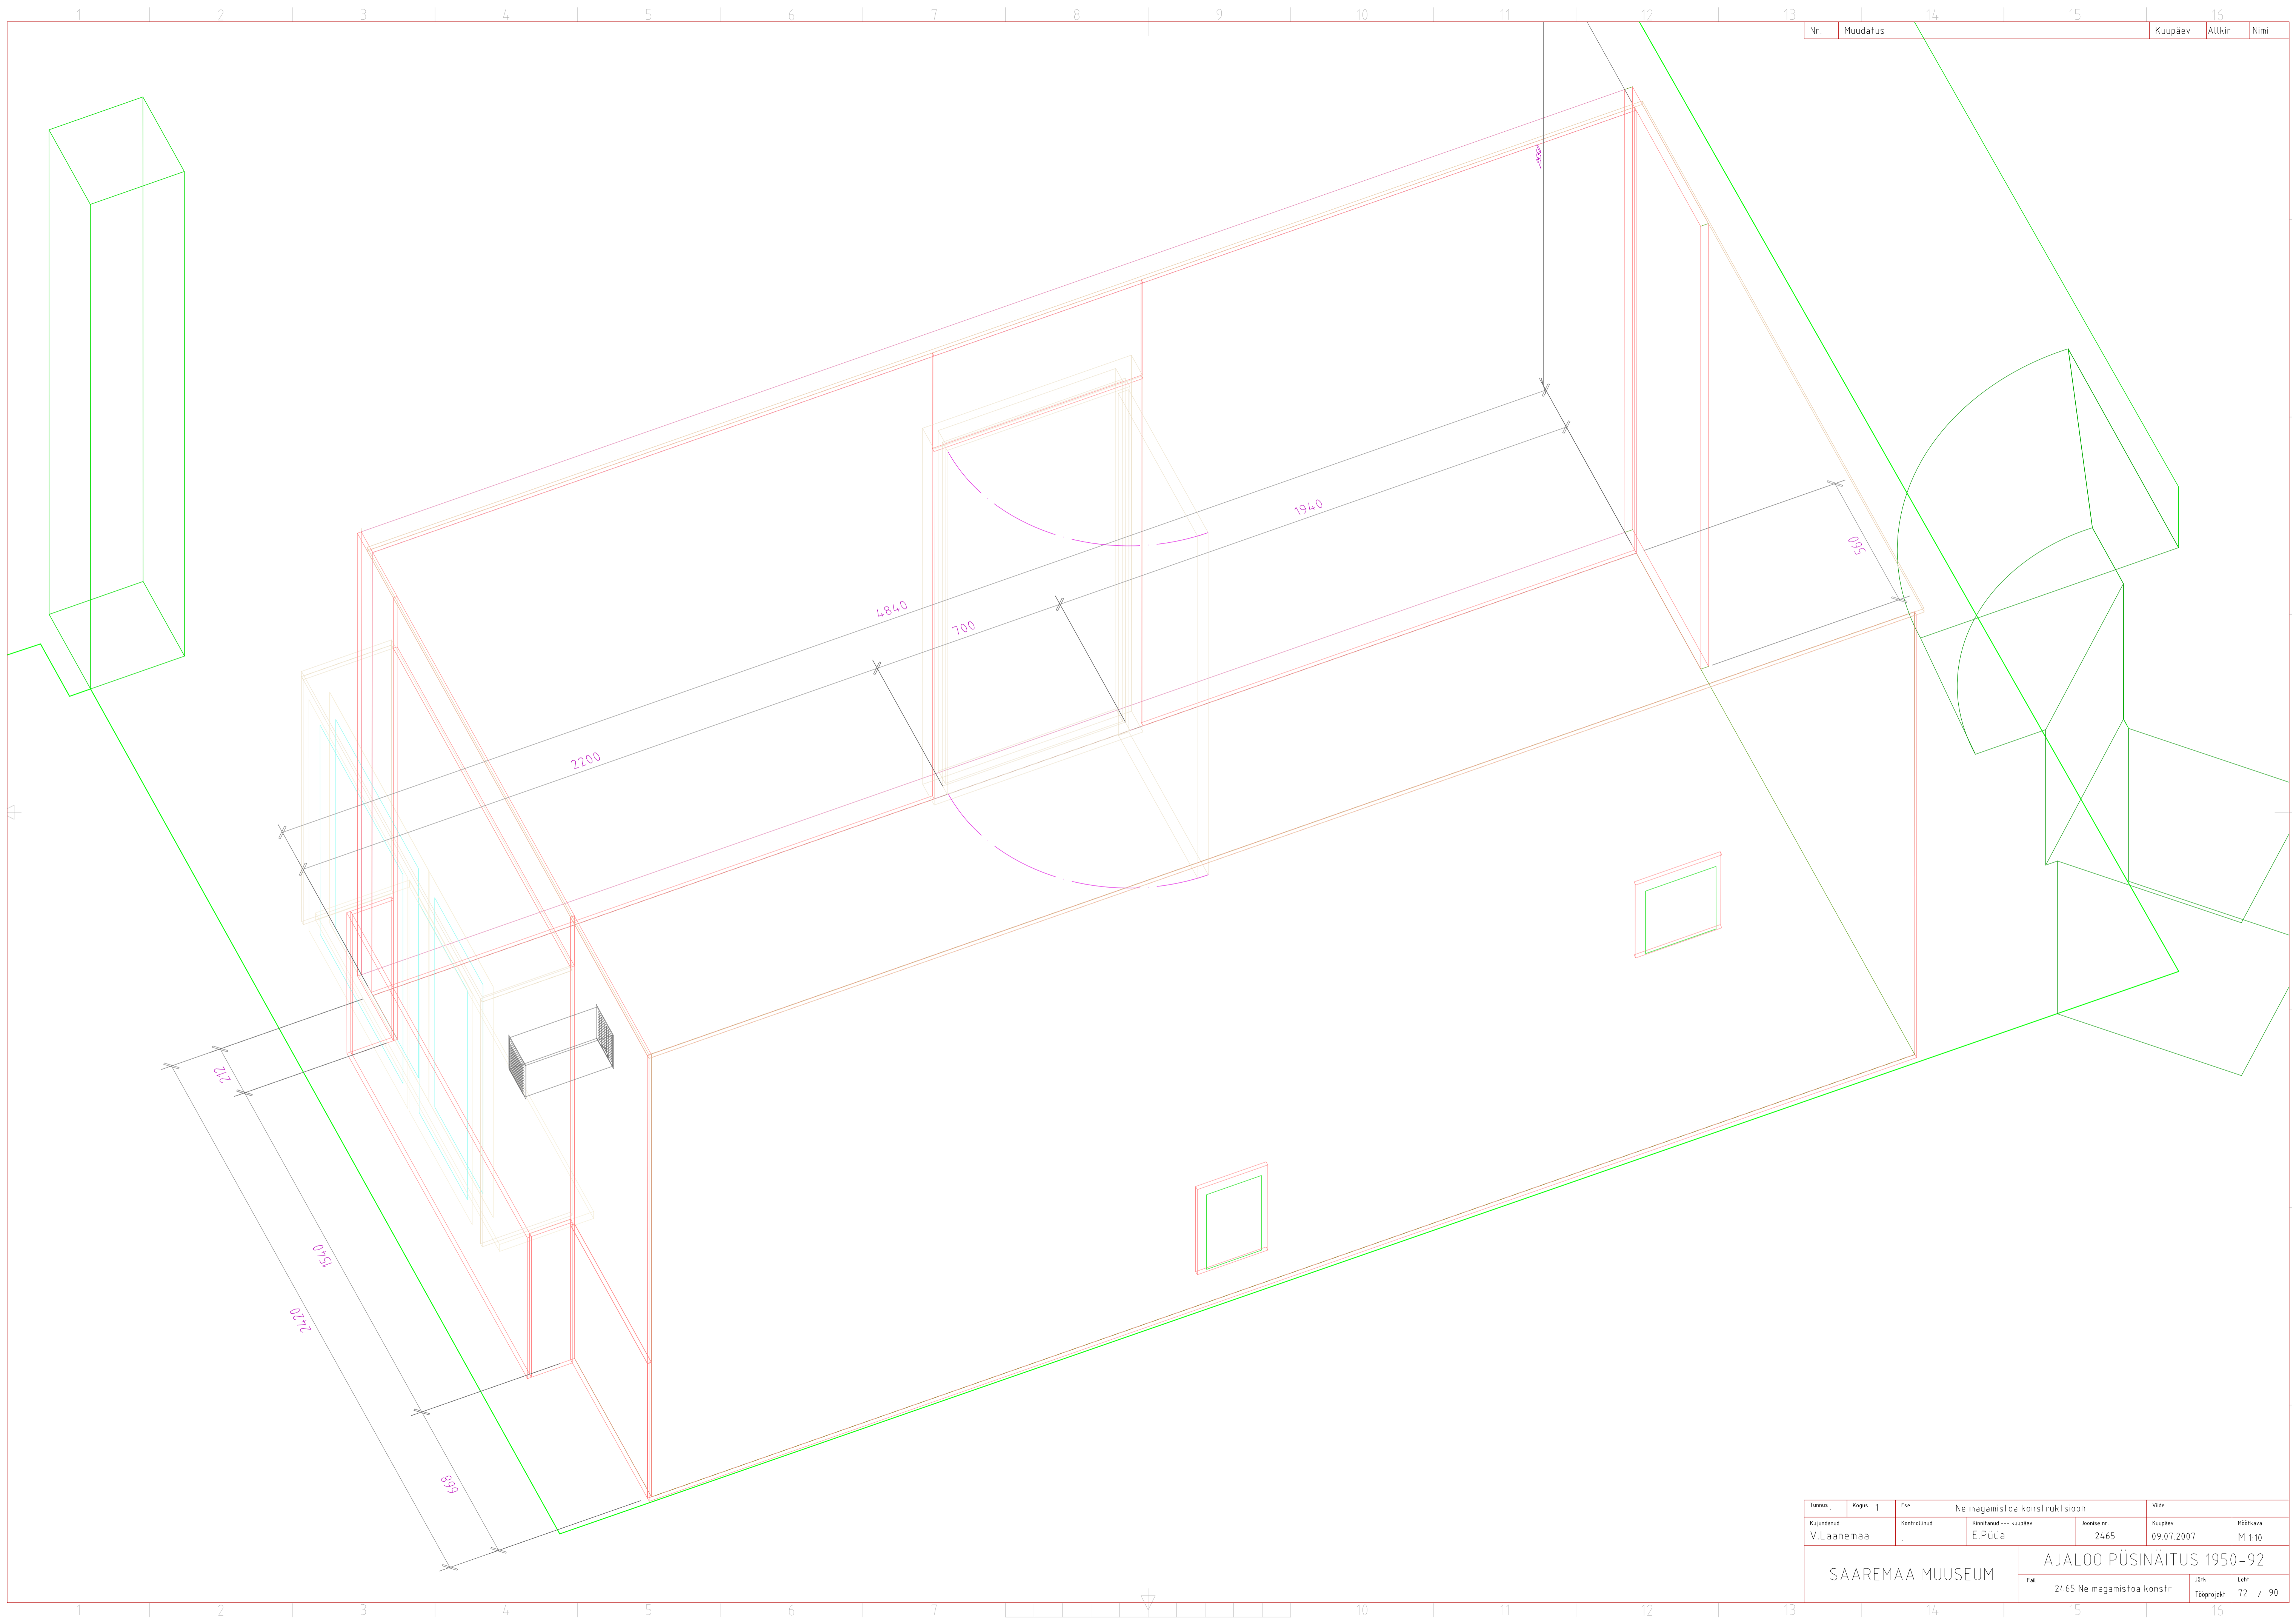

Nr.	Muudatus	Kuupäev	Allkiri	Nimi

Tunnus	Kapas	1	Ese	Ne magamistoja konstruktsioon	Vide
Kujundatud	Kontrollitud	Kinnitatud	--- kuupäev	Joonise nr.	Kuupäev
V.Laanemaa		E.Püua		2465	09.07.2007
SAAREMAA MUUSEUM			AJALOO PÜSINÄITUS 1950-92		
			FaH	2465 Ne magamistoja konstr	Jark
				Tööprojekt	Leht 72 / 90