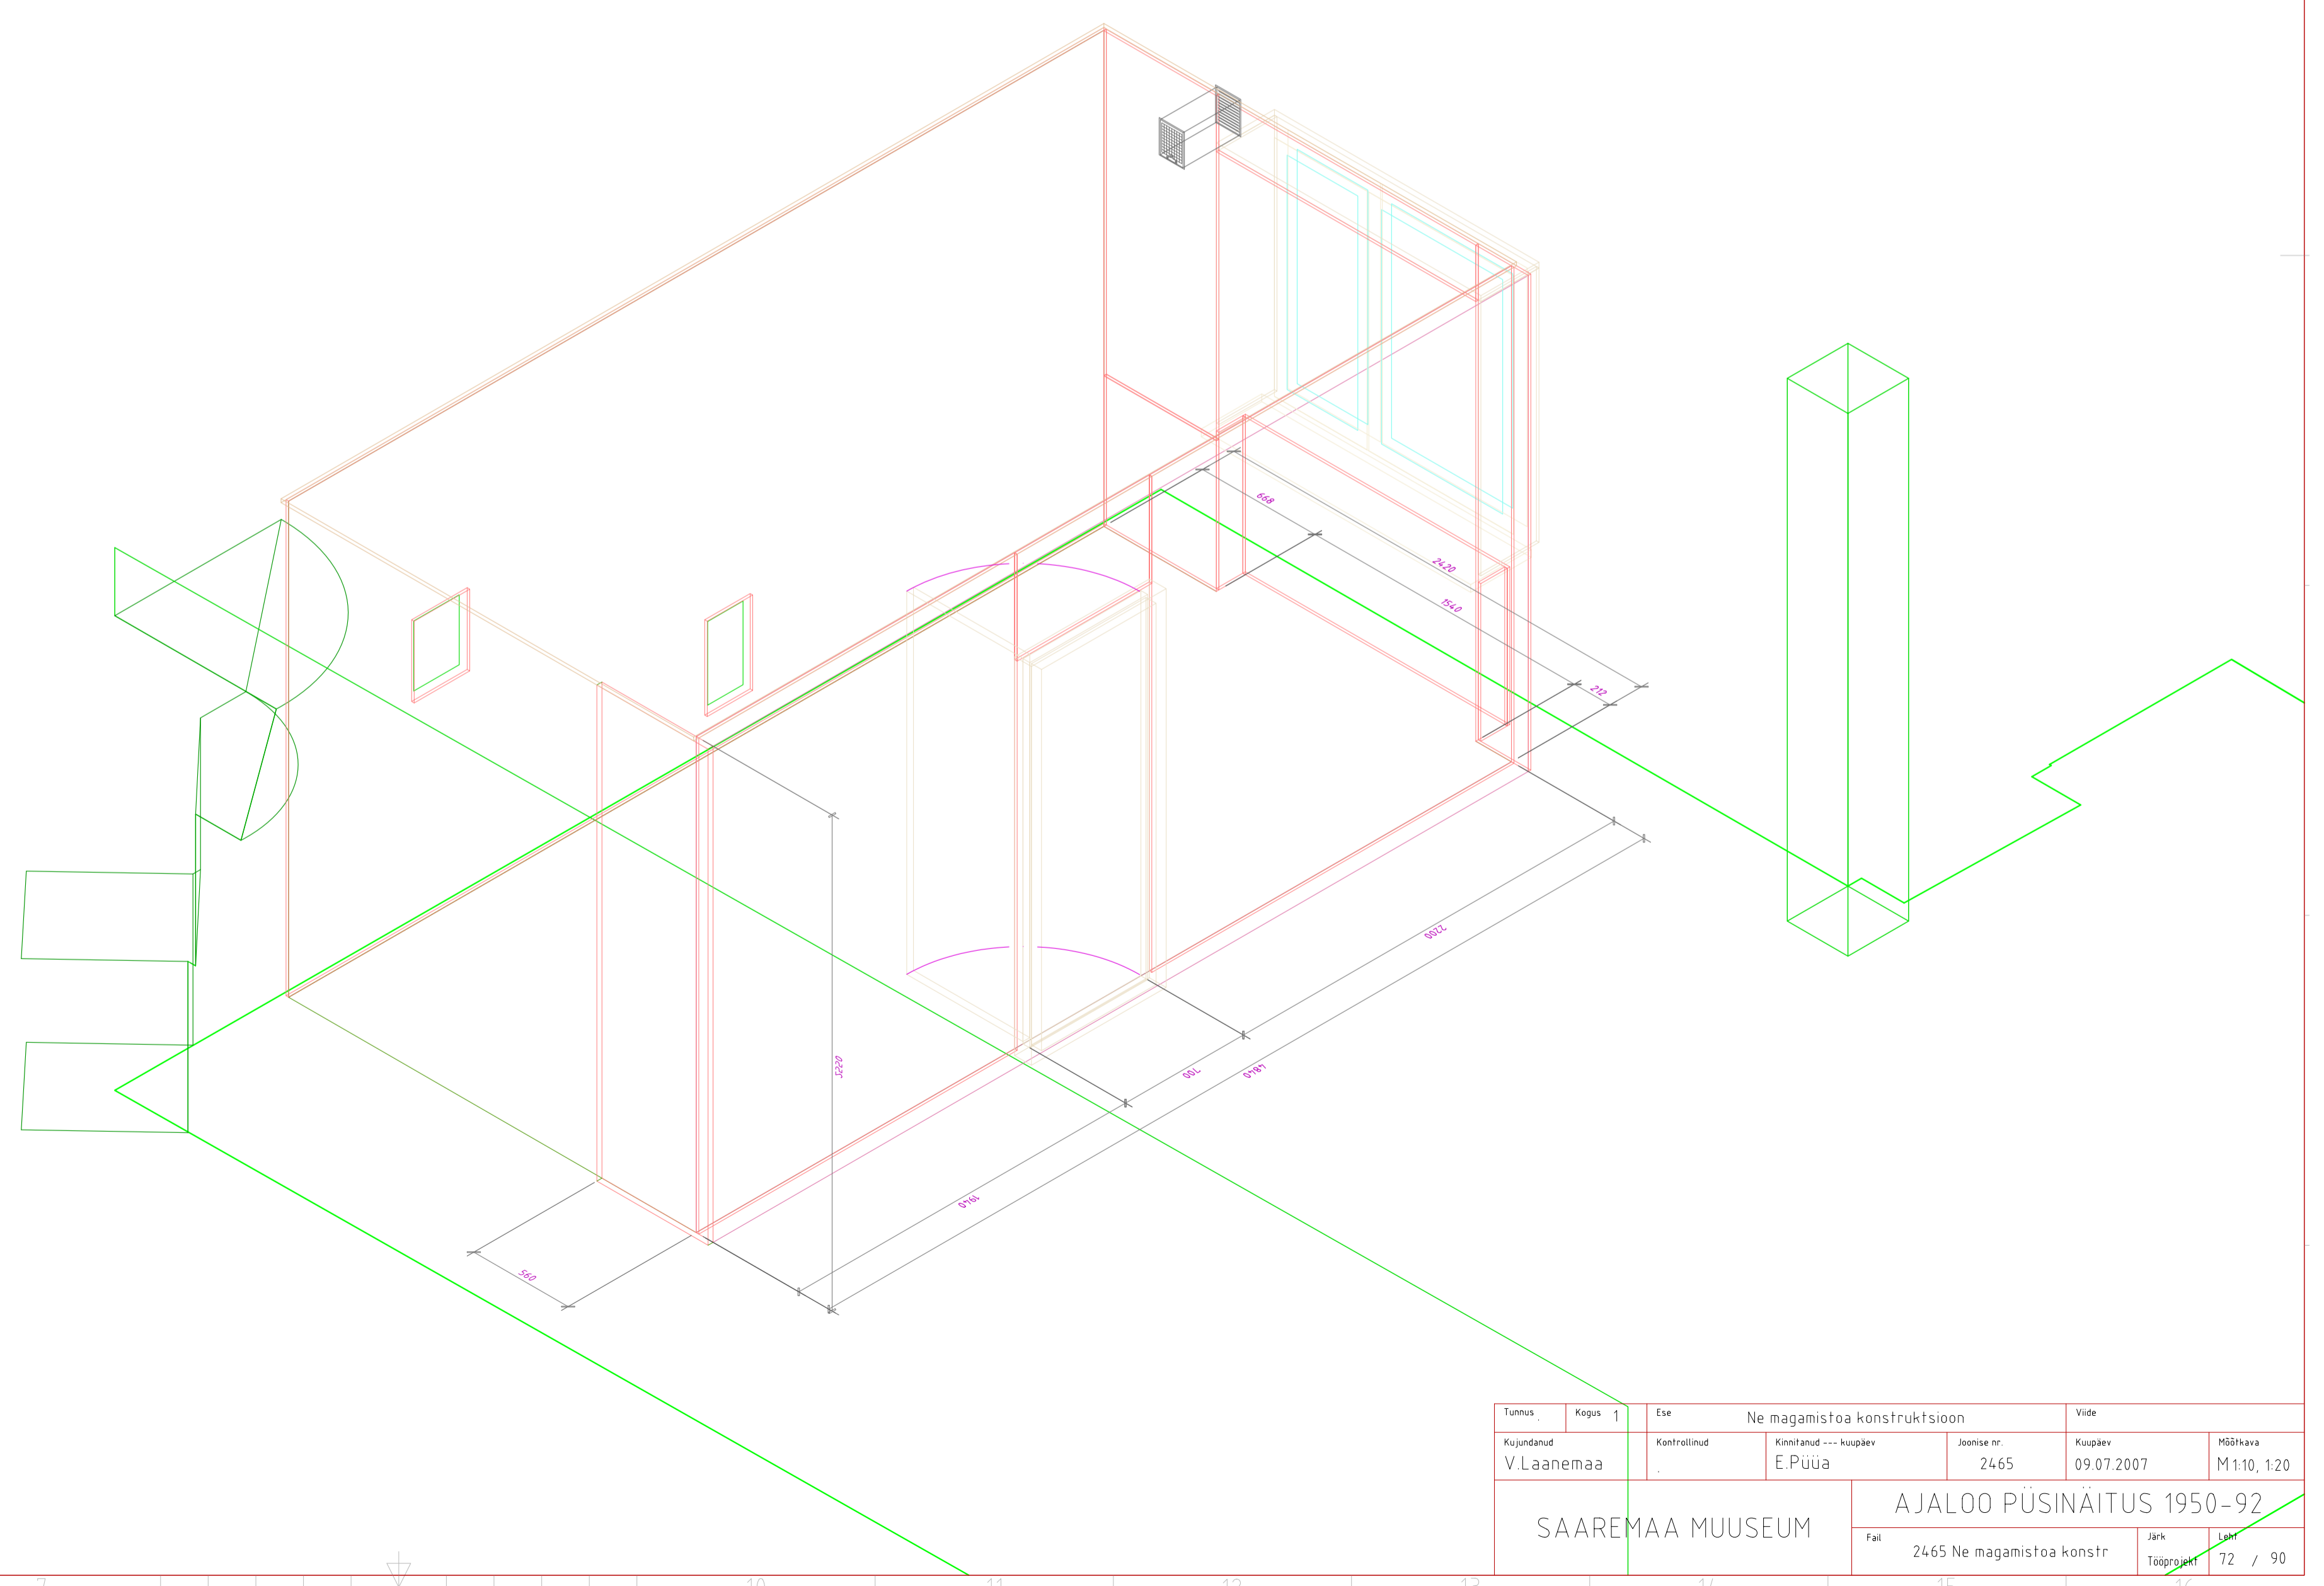

Ne
V korrus
magamistuba

Tunnus	Kaas	Ese	Ne magamistoa konstruktsioon		Vide
Kujundatud	Kontrollitud	Kinnitanud	--- kuupäev	Joonise nr.	Kuupäev
V.Laanemaa	.	E.Püua	2465	09.07.2007	M1:10, 1:20
SAAREMAA MUUSEUM			AJALOO PÜSINÄITUS 1950-92		
2465 Ne magamistoa konstr			Jark	72 / 90	

Nr.	Muutos	Kuupäev	Altkiri	Nimi
-----	--------	---------	---------	------

Tunnus	Kapas	1	Ese	Ne magamistoa konstruksioon	Vide
Kujundatud	Kontrollitud	Kinnitatud	--- kuupäev	Joonise nr.	Kuupäev
V.Laanemaa	.	E.Püua		2465	09.07.2007
SAAREMAA MUUSEUM			AJALOO PÜSINÄITUS 1950-92		
			Fai	2465 Ne magamistoa konstr	Jark
				Täpprojekt	Leht 72 / 90

41

Tunnus	Kapas	1	Ese	Ne magamistoa konstruksioon	Vide
Kujundatud	Kontrollitud	Kinnitatud	--- kuupäev	Joonise nr.	Kuupäev
V.Laanemaa	.	E.Püua		2465	09.07.2007
SAAREMAA MUUSEUM			AJALOO PÜSINÄITUS 1950-92		
			FaH	2465 Ne magamistoa konstr	Jark
				Tööprojekt	Leht 72 / 90

Tuimus	Kapas	1	Ese	Ne magamistoa konstruktsioon	Vide
Kujundatud	Kontrollitud		Kinnitatud	--- Kuupäev	Joonise nr.
V.Laanemaa			E.Püua	2465	09.07.2007
SAAREMAA MUUSEUM			AJALOO PÜSINÄITUS 1950-92		
2465 Ne magamistoa konstr			Järk	Leht	
			Tööprojekt	72	/ 90