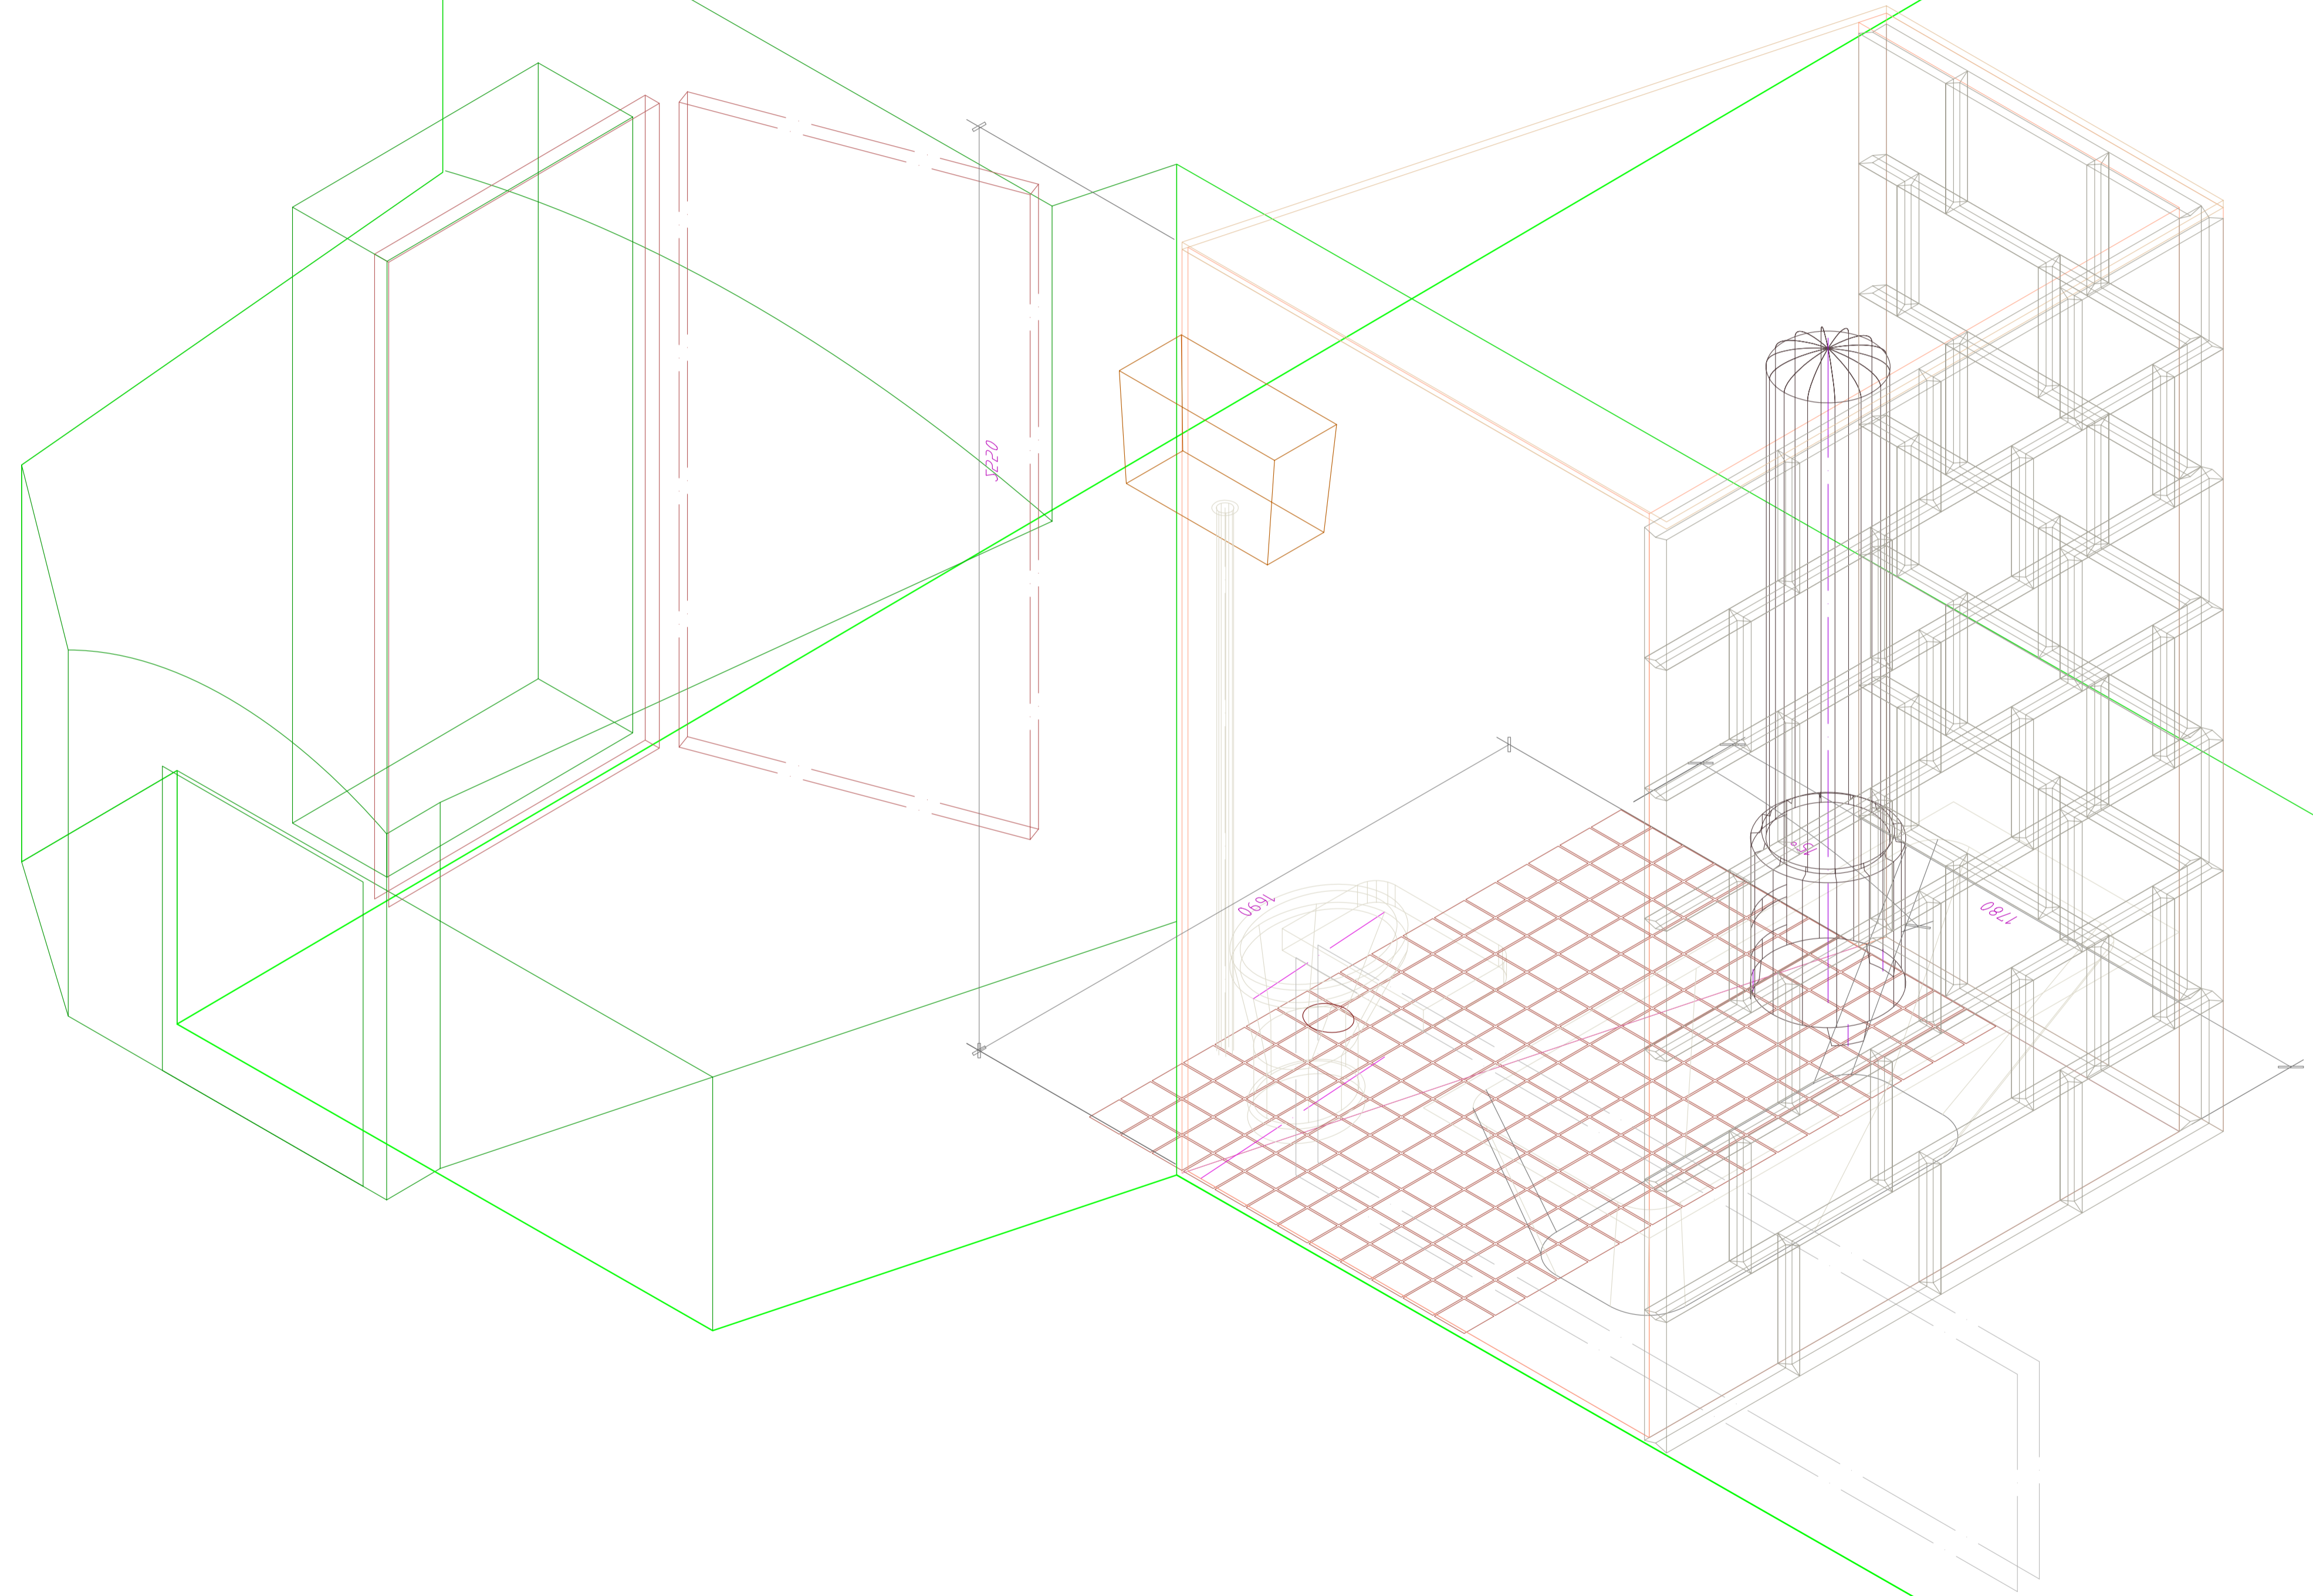

41

Tuimus	Kapas	1	Ese	Ne vannitoe konstruksioon		Vide
Kujundatud	Kontrollitud	Kinnitatud	---	Kuupäev	Joonise nr.	Kuupäev
V.Laanemaa		E.Püua			2468	10.07.2007
SAAREMAA MUUSEUM			AJALOO PÜSINÄITUS 1950-92			M 1:10
2468 Ne vannitoe konstr				Jark	Leht	
				Tööprojekt	75	/ 90