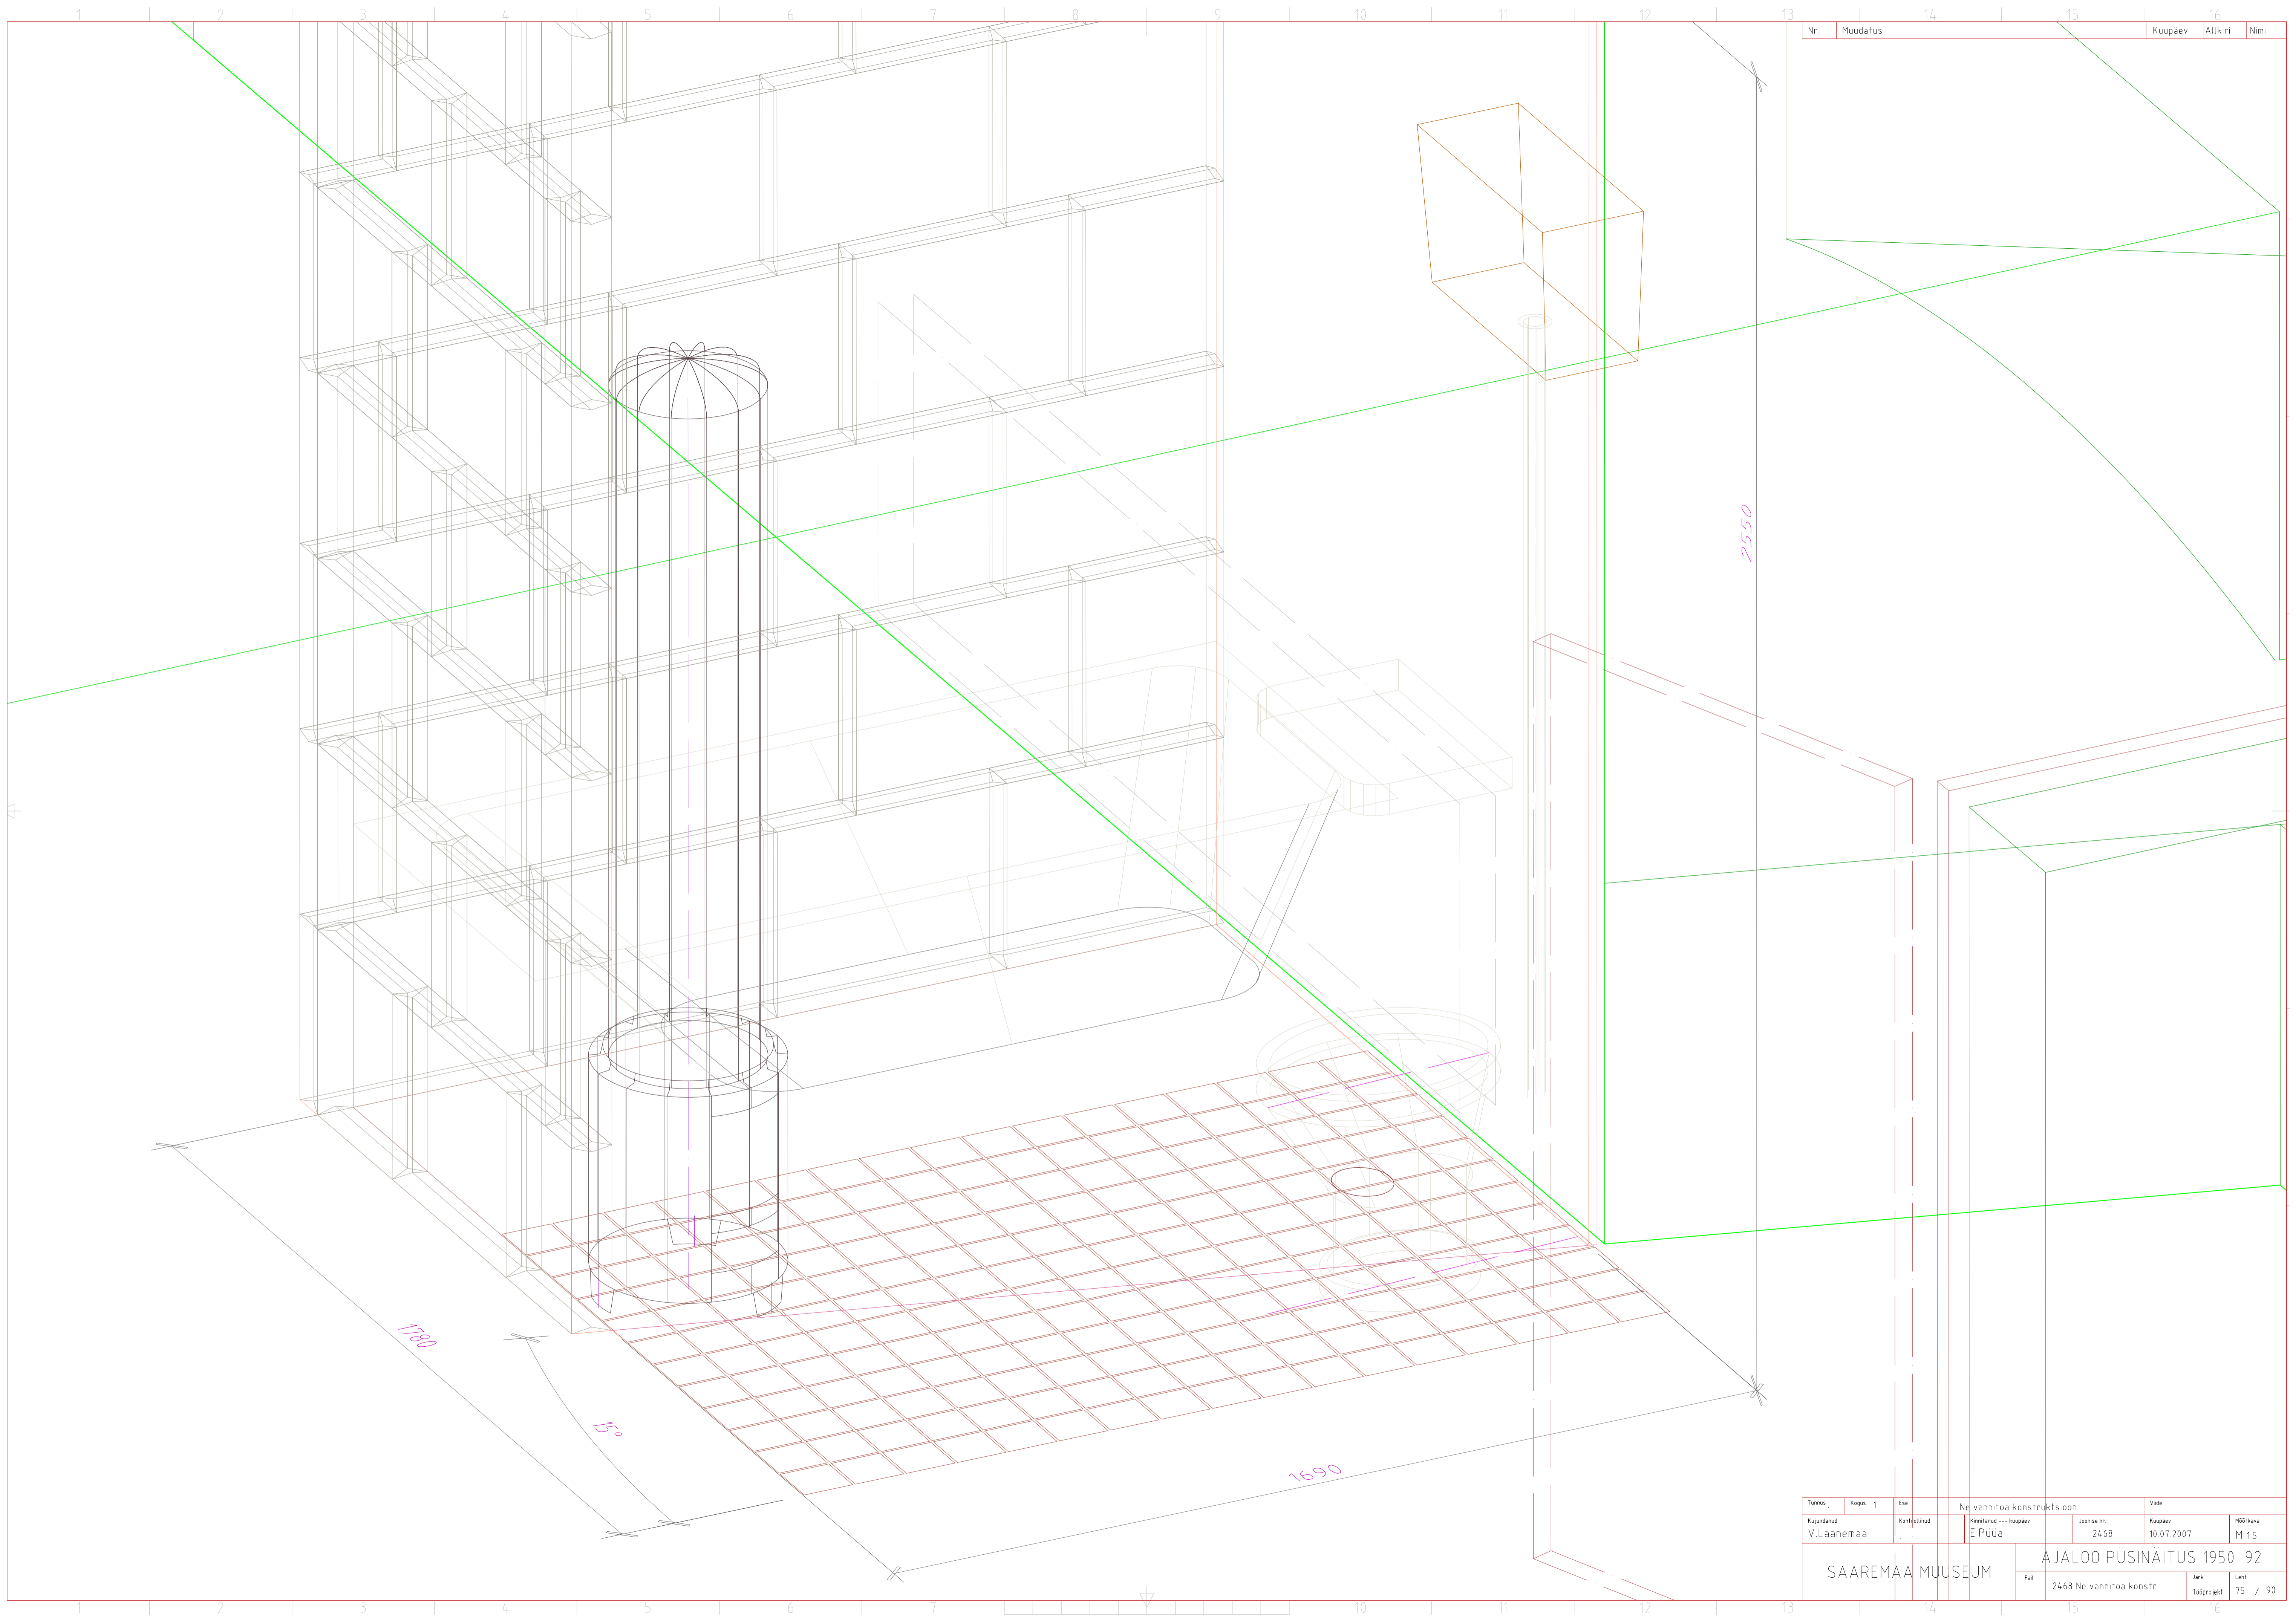

Nr.	Muutos	Kuupäev	Allkiri	Nimi

Tuimus	Kapas. 1	Ese	Ne vannitoe konstruktsioon	Vide
Kujundatud	Konst. teinud	Kinnitatud	Kuupäev	Määratama
V. Laanemaa		E. Püüa	10.07.2007	M 15
SAAREMAA MUUSEUM			AJALOO PÜSINÄITUS 1950-92	
			Fa	Jark
			2468 Ne vannitoe konstr	Tööprojekt
				75 / 90