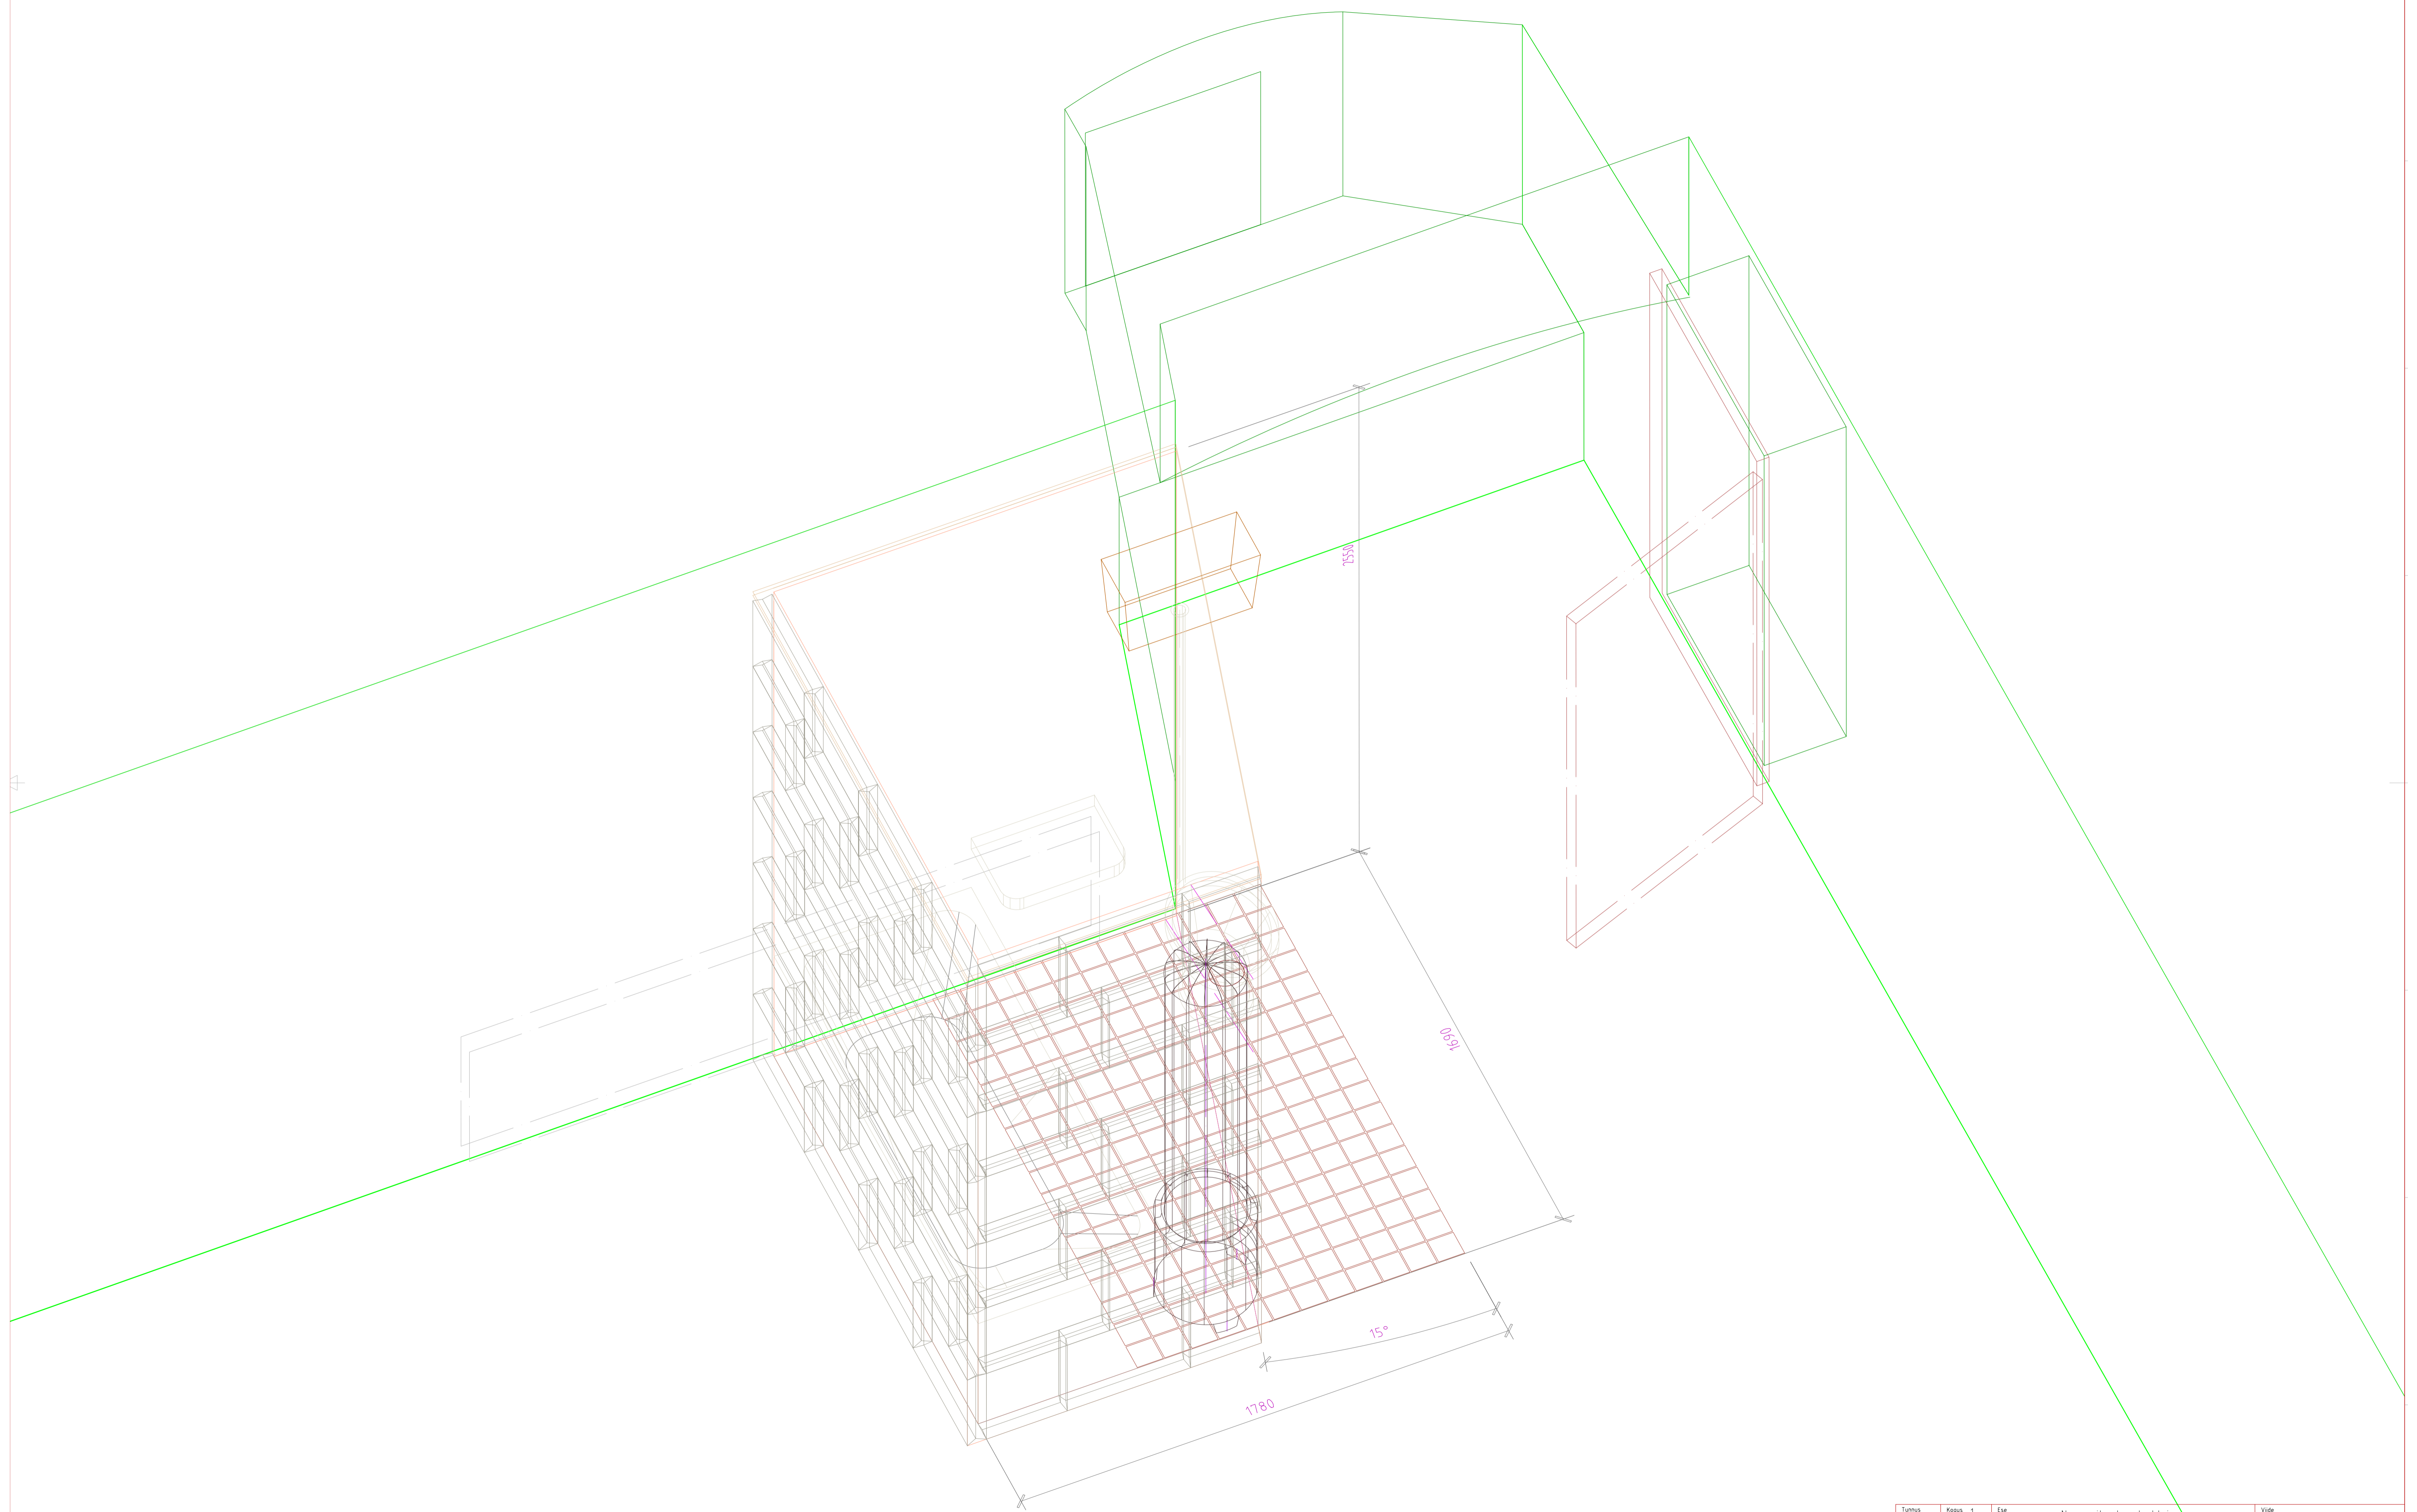

Tunnus	Kapas	Ese	Ne vannitoa konstruktsioon		Vide
Kujundatud	Kontrollitud	Kinnitatud	--- Kuupäev	Arvise nr.	Kuupäev
V.Laanemaa	.	E.Püua	24.68	10.07.2007	M 1:10
SAAREMAA MUUSEUM			AJALOO PÜSINÄITUS 1950-92		
			Fai	Jark	Leht
			24.68 Ne vannitoa konstr	Tööprojekt	75 / 90