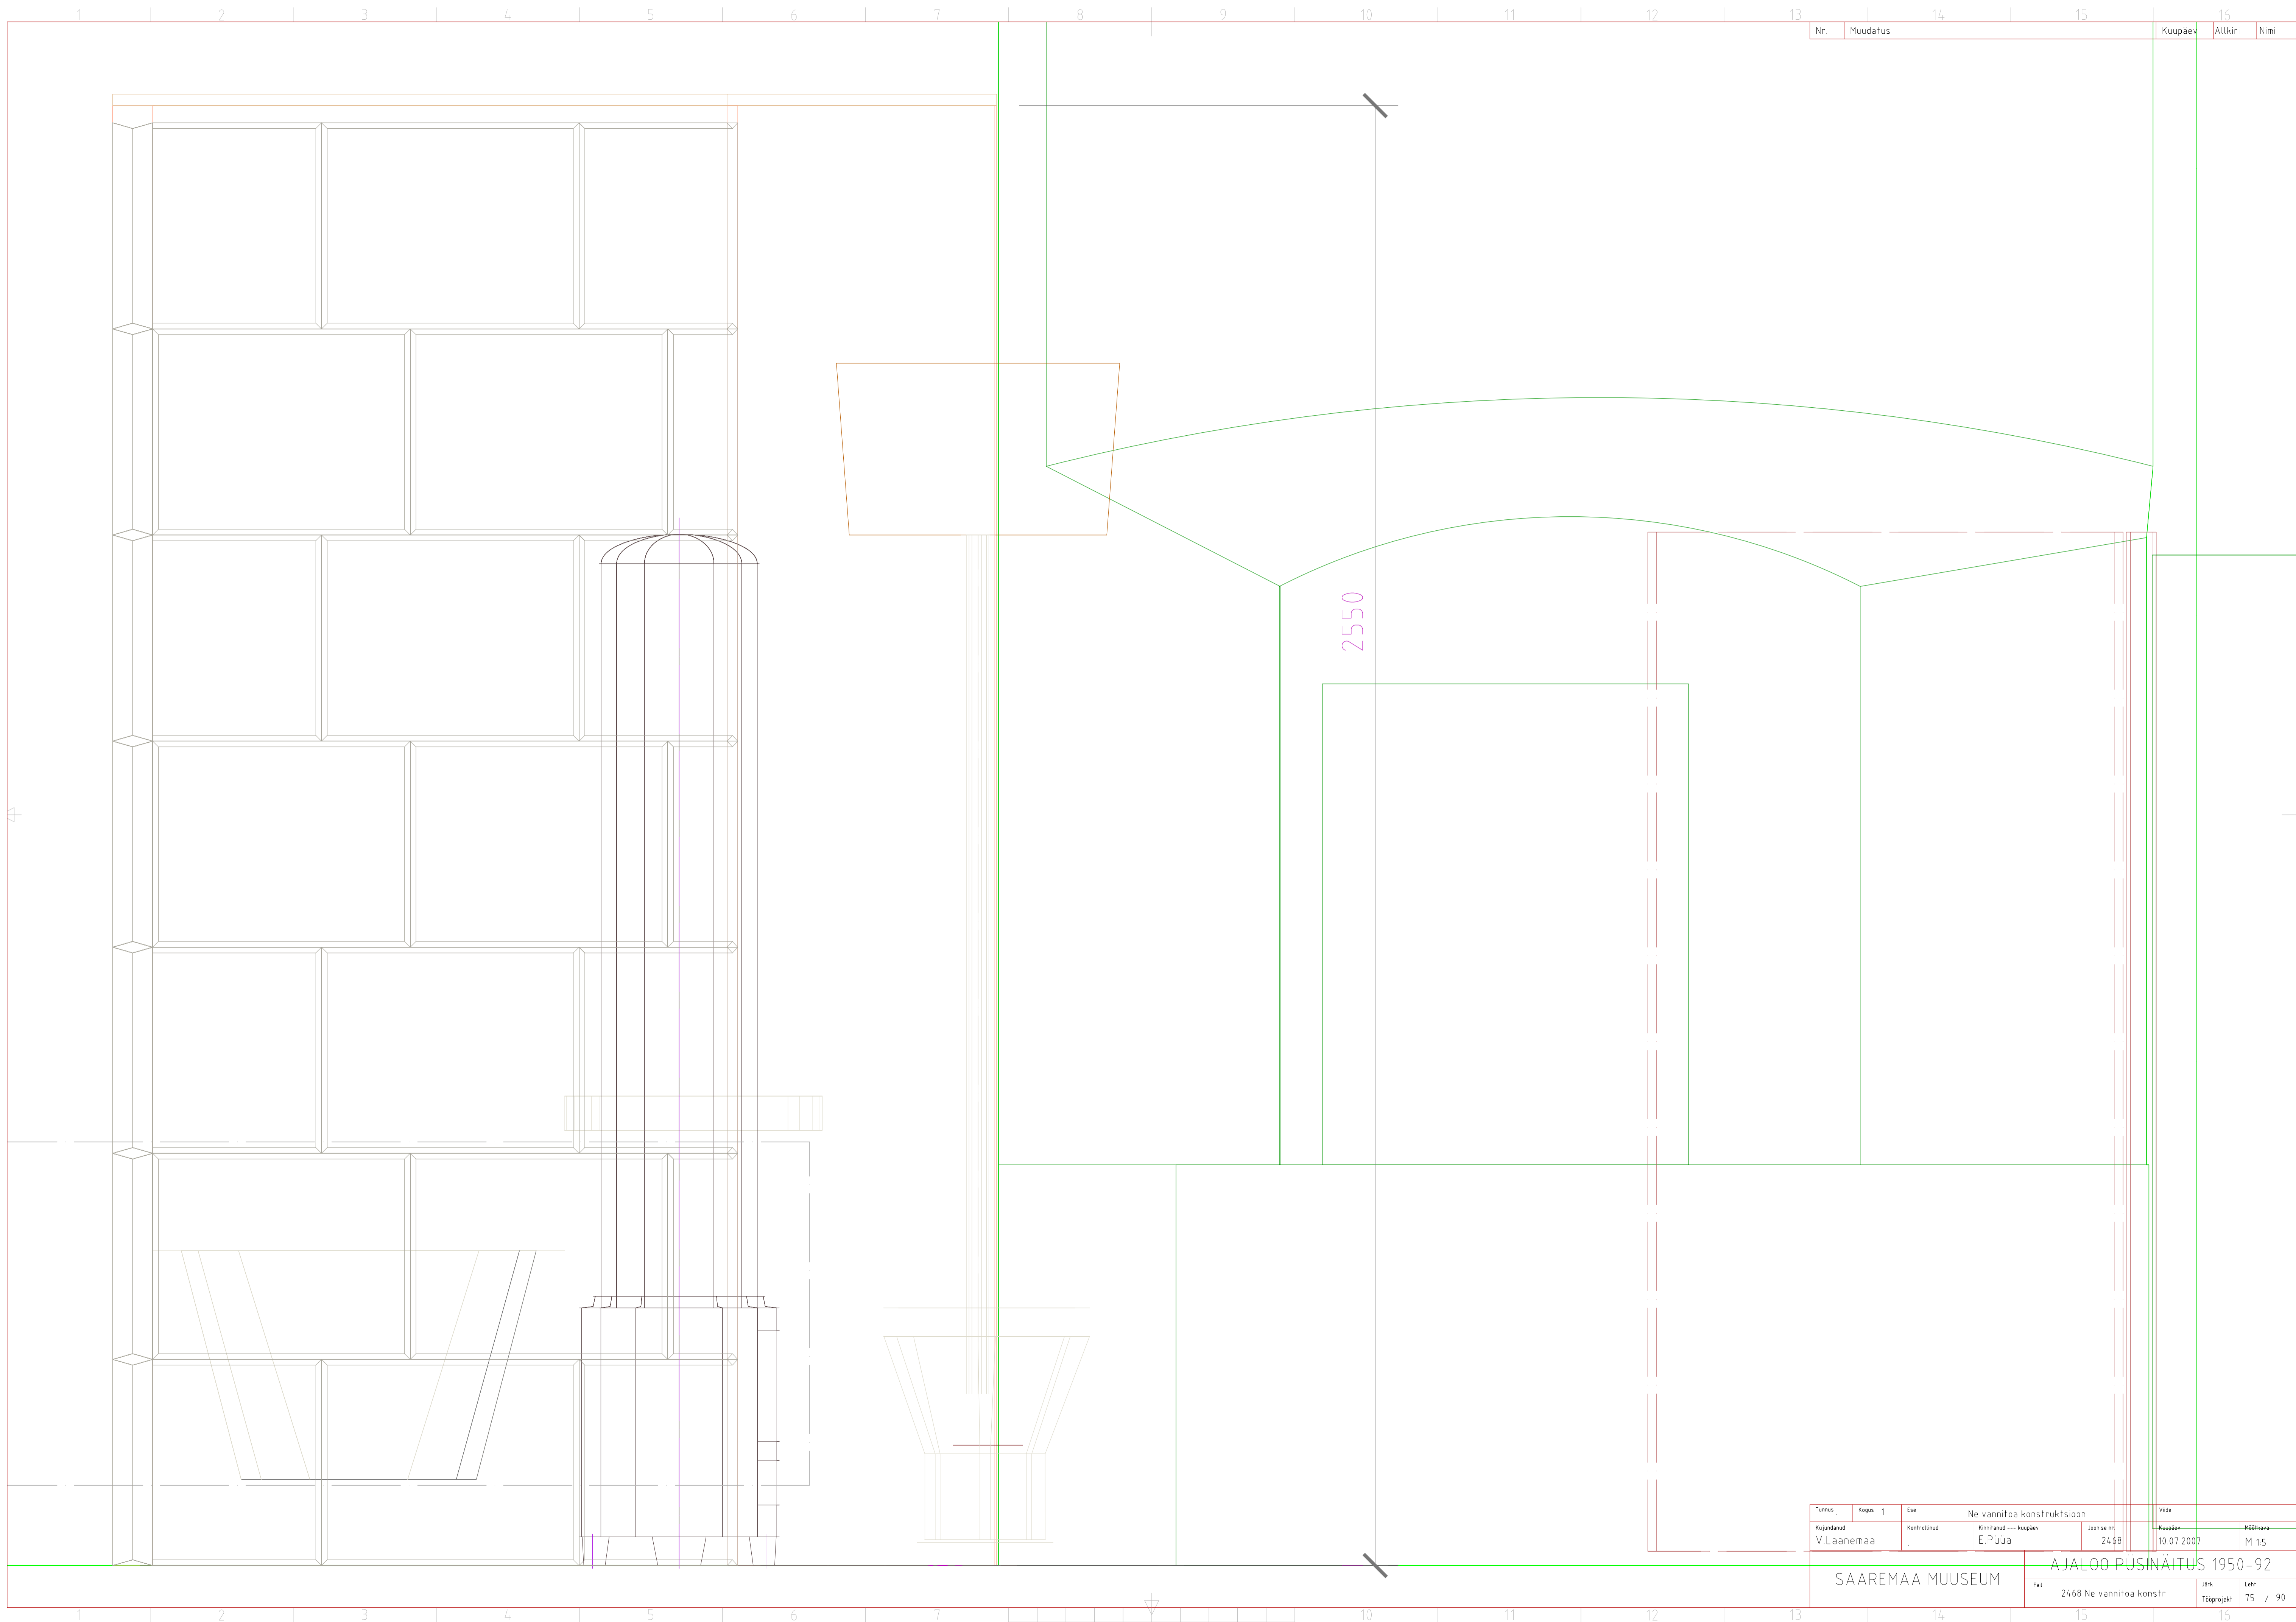

Nr.	Muutos	Kuupäiv.	Altkiri	Nimi

Tunnus	Kappi	Ese	Ne vannittoa konstruktioon		Vide
Kiikandud	Kontrollitud	Kinnitandud	---	Kuupäev	MGK
V.Laanemaa		E.Püua	2468	10.07.2007	M 1:5
SAAREMAA MUUSEUM			AJALOO PÜSINÄITUS 1950-92		
2468 Ne vannittoa konstr			Jark	Leht	
			Tööprojekt	75	/ 90