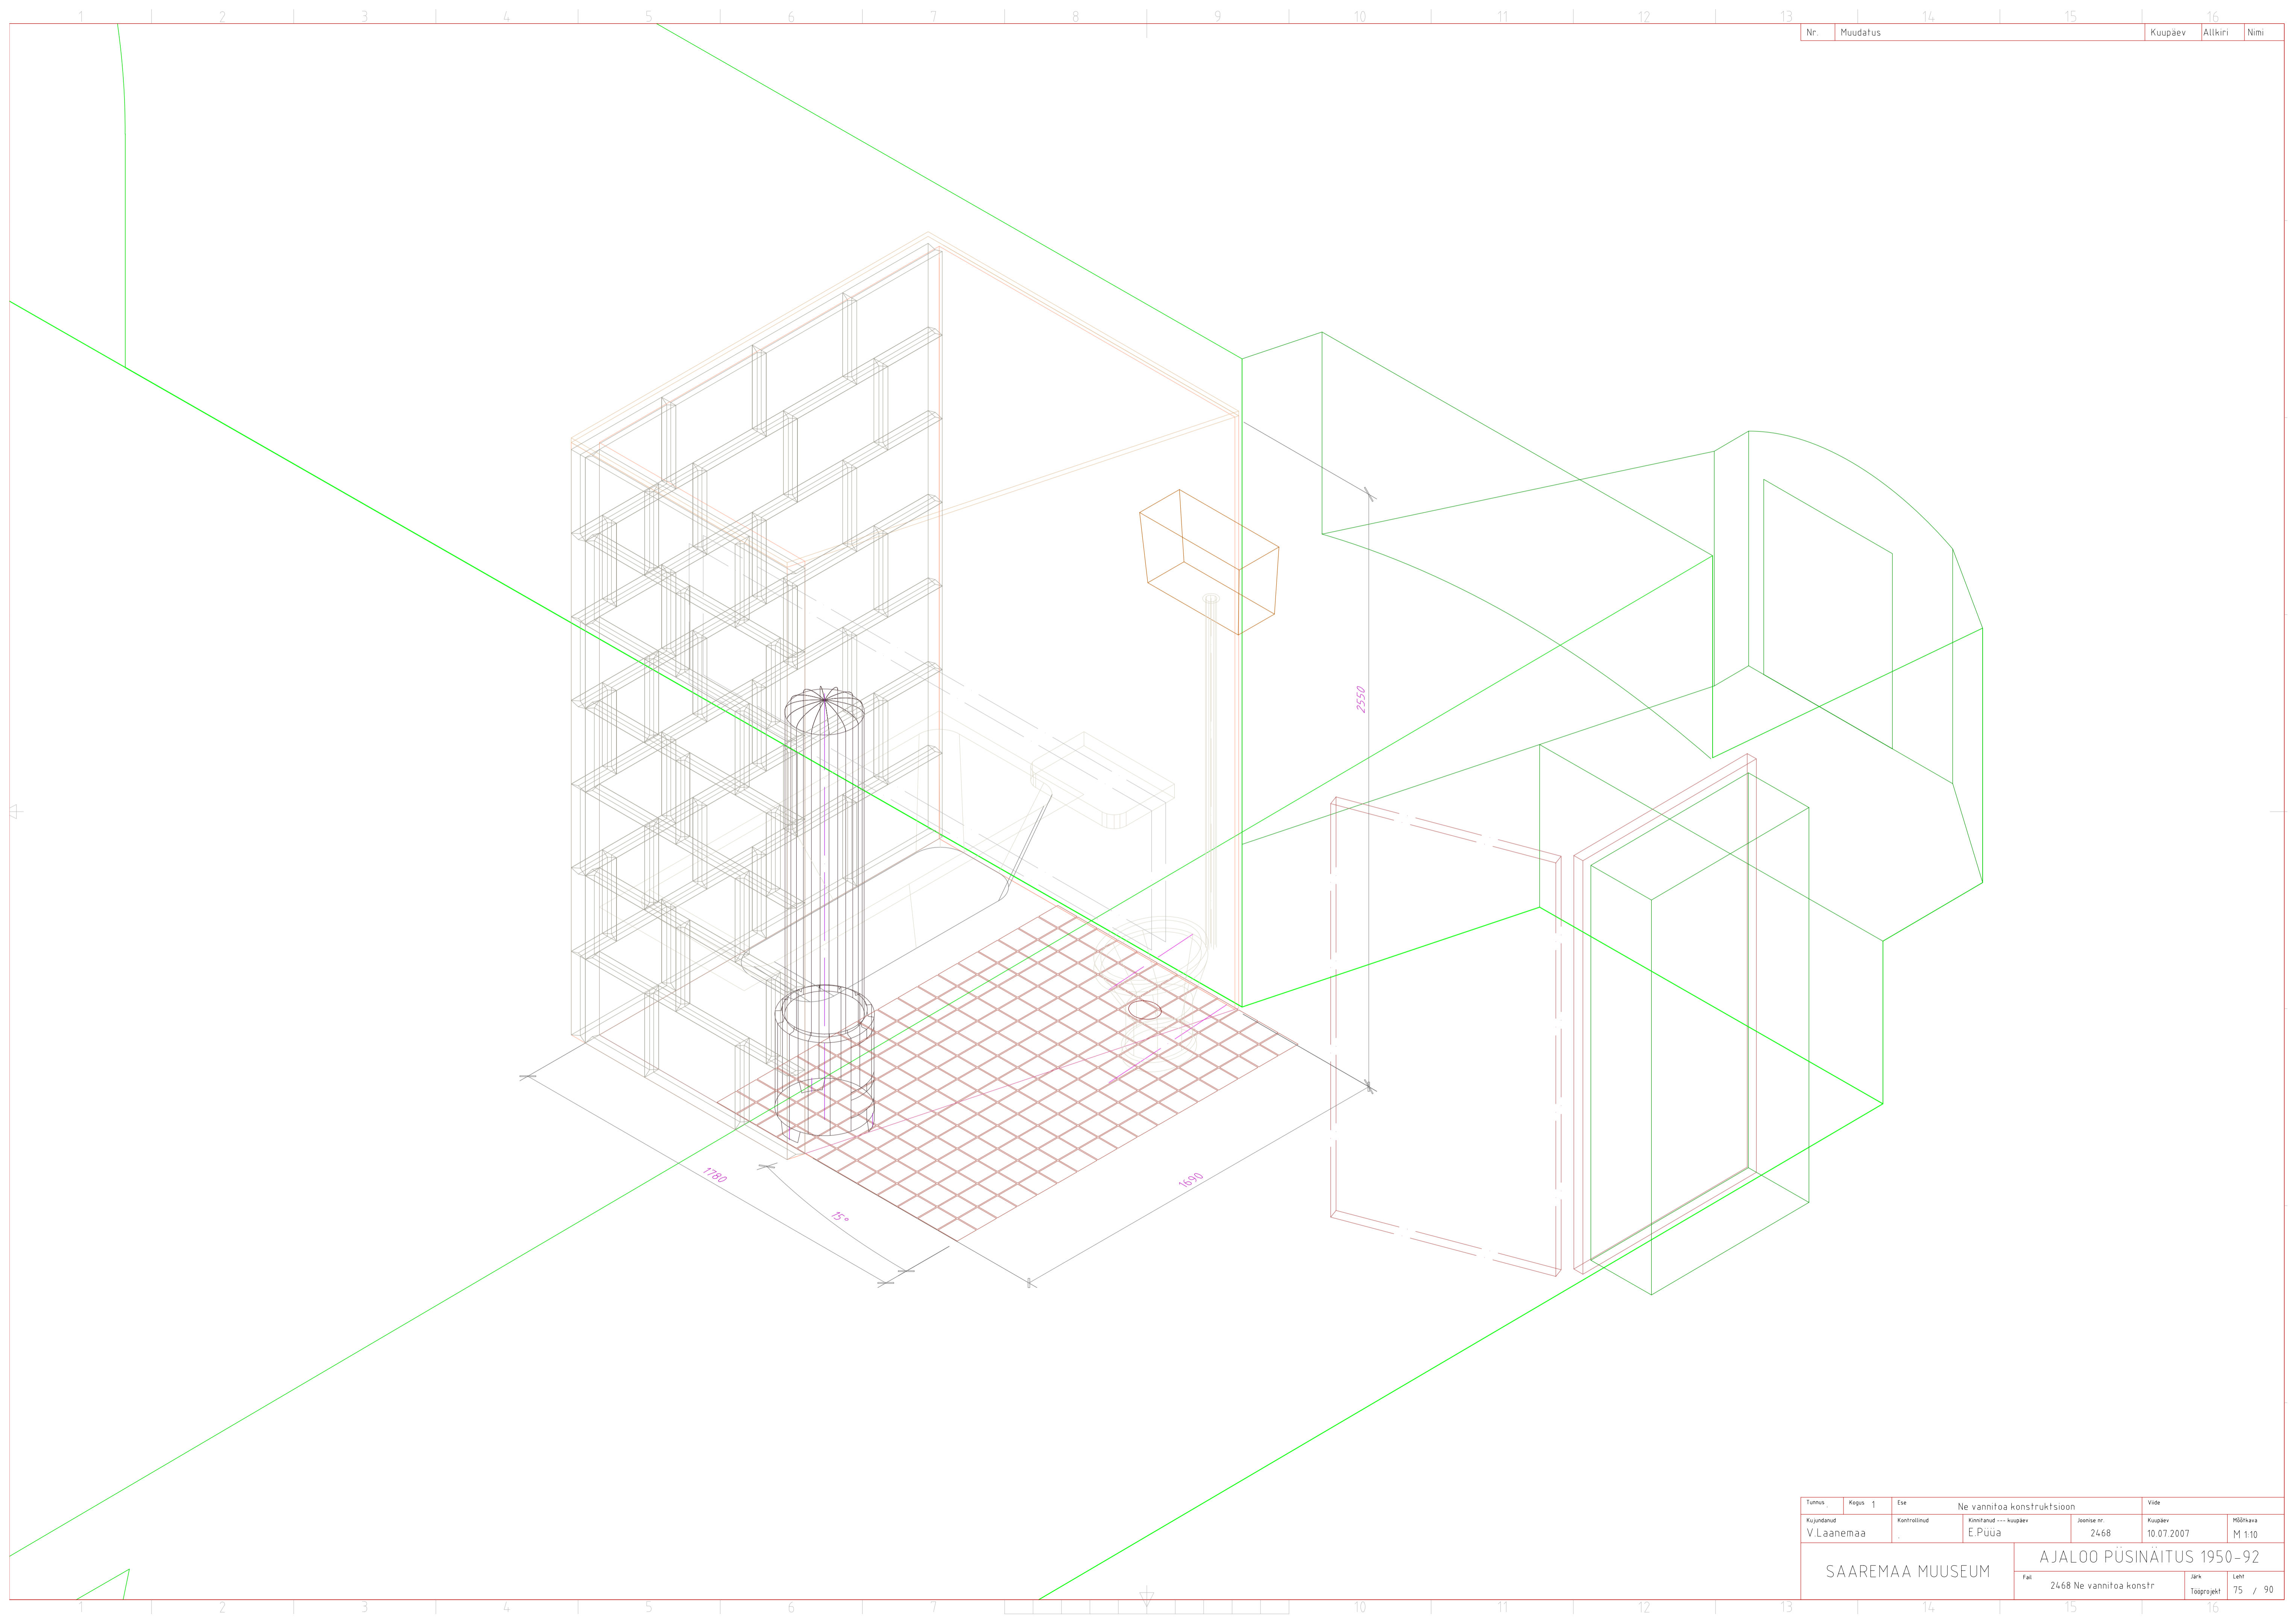

Ne
V korrus
vannituba

vahesein laotakse plokkidest ulatuses, mil õnnestub ajastukohaseid plokkide hankida, kuid vähemalt nähtav esiserv peab olema autentsest materjalist

Tunnus	Kapas	Ese	Ne vannituba konstruktsioon		Vide
Kujundatud	Kontrollitud	Kinnitatud	Kaupäev	Joonise nr.	Kaupäev
V.Laanemaa		E.Püüa	2468	10.07.2007	M1:10, 1:20
SAAREMAA MUUSEUM			AJALOO PÜSINÄITUS 1950-92		
			Fai	Jark	Leht
			2468 Ne vannituba konstr	Tööprojekt	75 / 90

41

Tunnus	Kapas	Ese	Ne vannitoe konstruktsioon		Vide
Kujundatud	Kontrollitud	Kinnitatud	Kuupäev	Joonise nr.	Kuupäev
V.Laanemaa	.	E.Püua	10.07.2007	2468	M15
SAAREMAA MUUSEUM			AJALOO PÜSINÄITUS 1950-92		
			Fai	Jark	Leht
			2468 Ne vannitoe konstr	Tööprojekt	75 / 90

Tunnus	Kapas	Ese	Ne vannitoe konstruktsioon		Vide
Kujundatud	Kontrollitud	Kinnitanud --- Kuupäev	Joonise nr.	Kuupäev	MSBikava
V.Laanemaa	.	E.Püua	2468	10.07.2007	M15
SAAREMAA MUUSEUM			AJALOO PÜSINÄITUS 1950-92		
			Fai	Jark	Leht
			2468 Ne vannitoe konstr	Tööprojekt	75 / 90