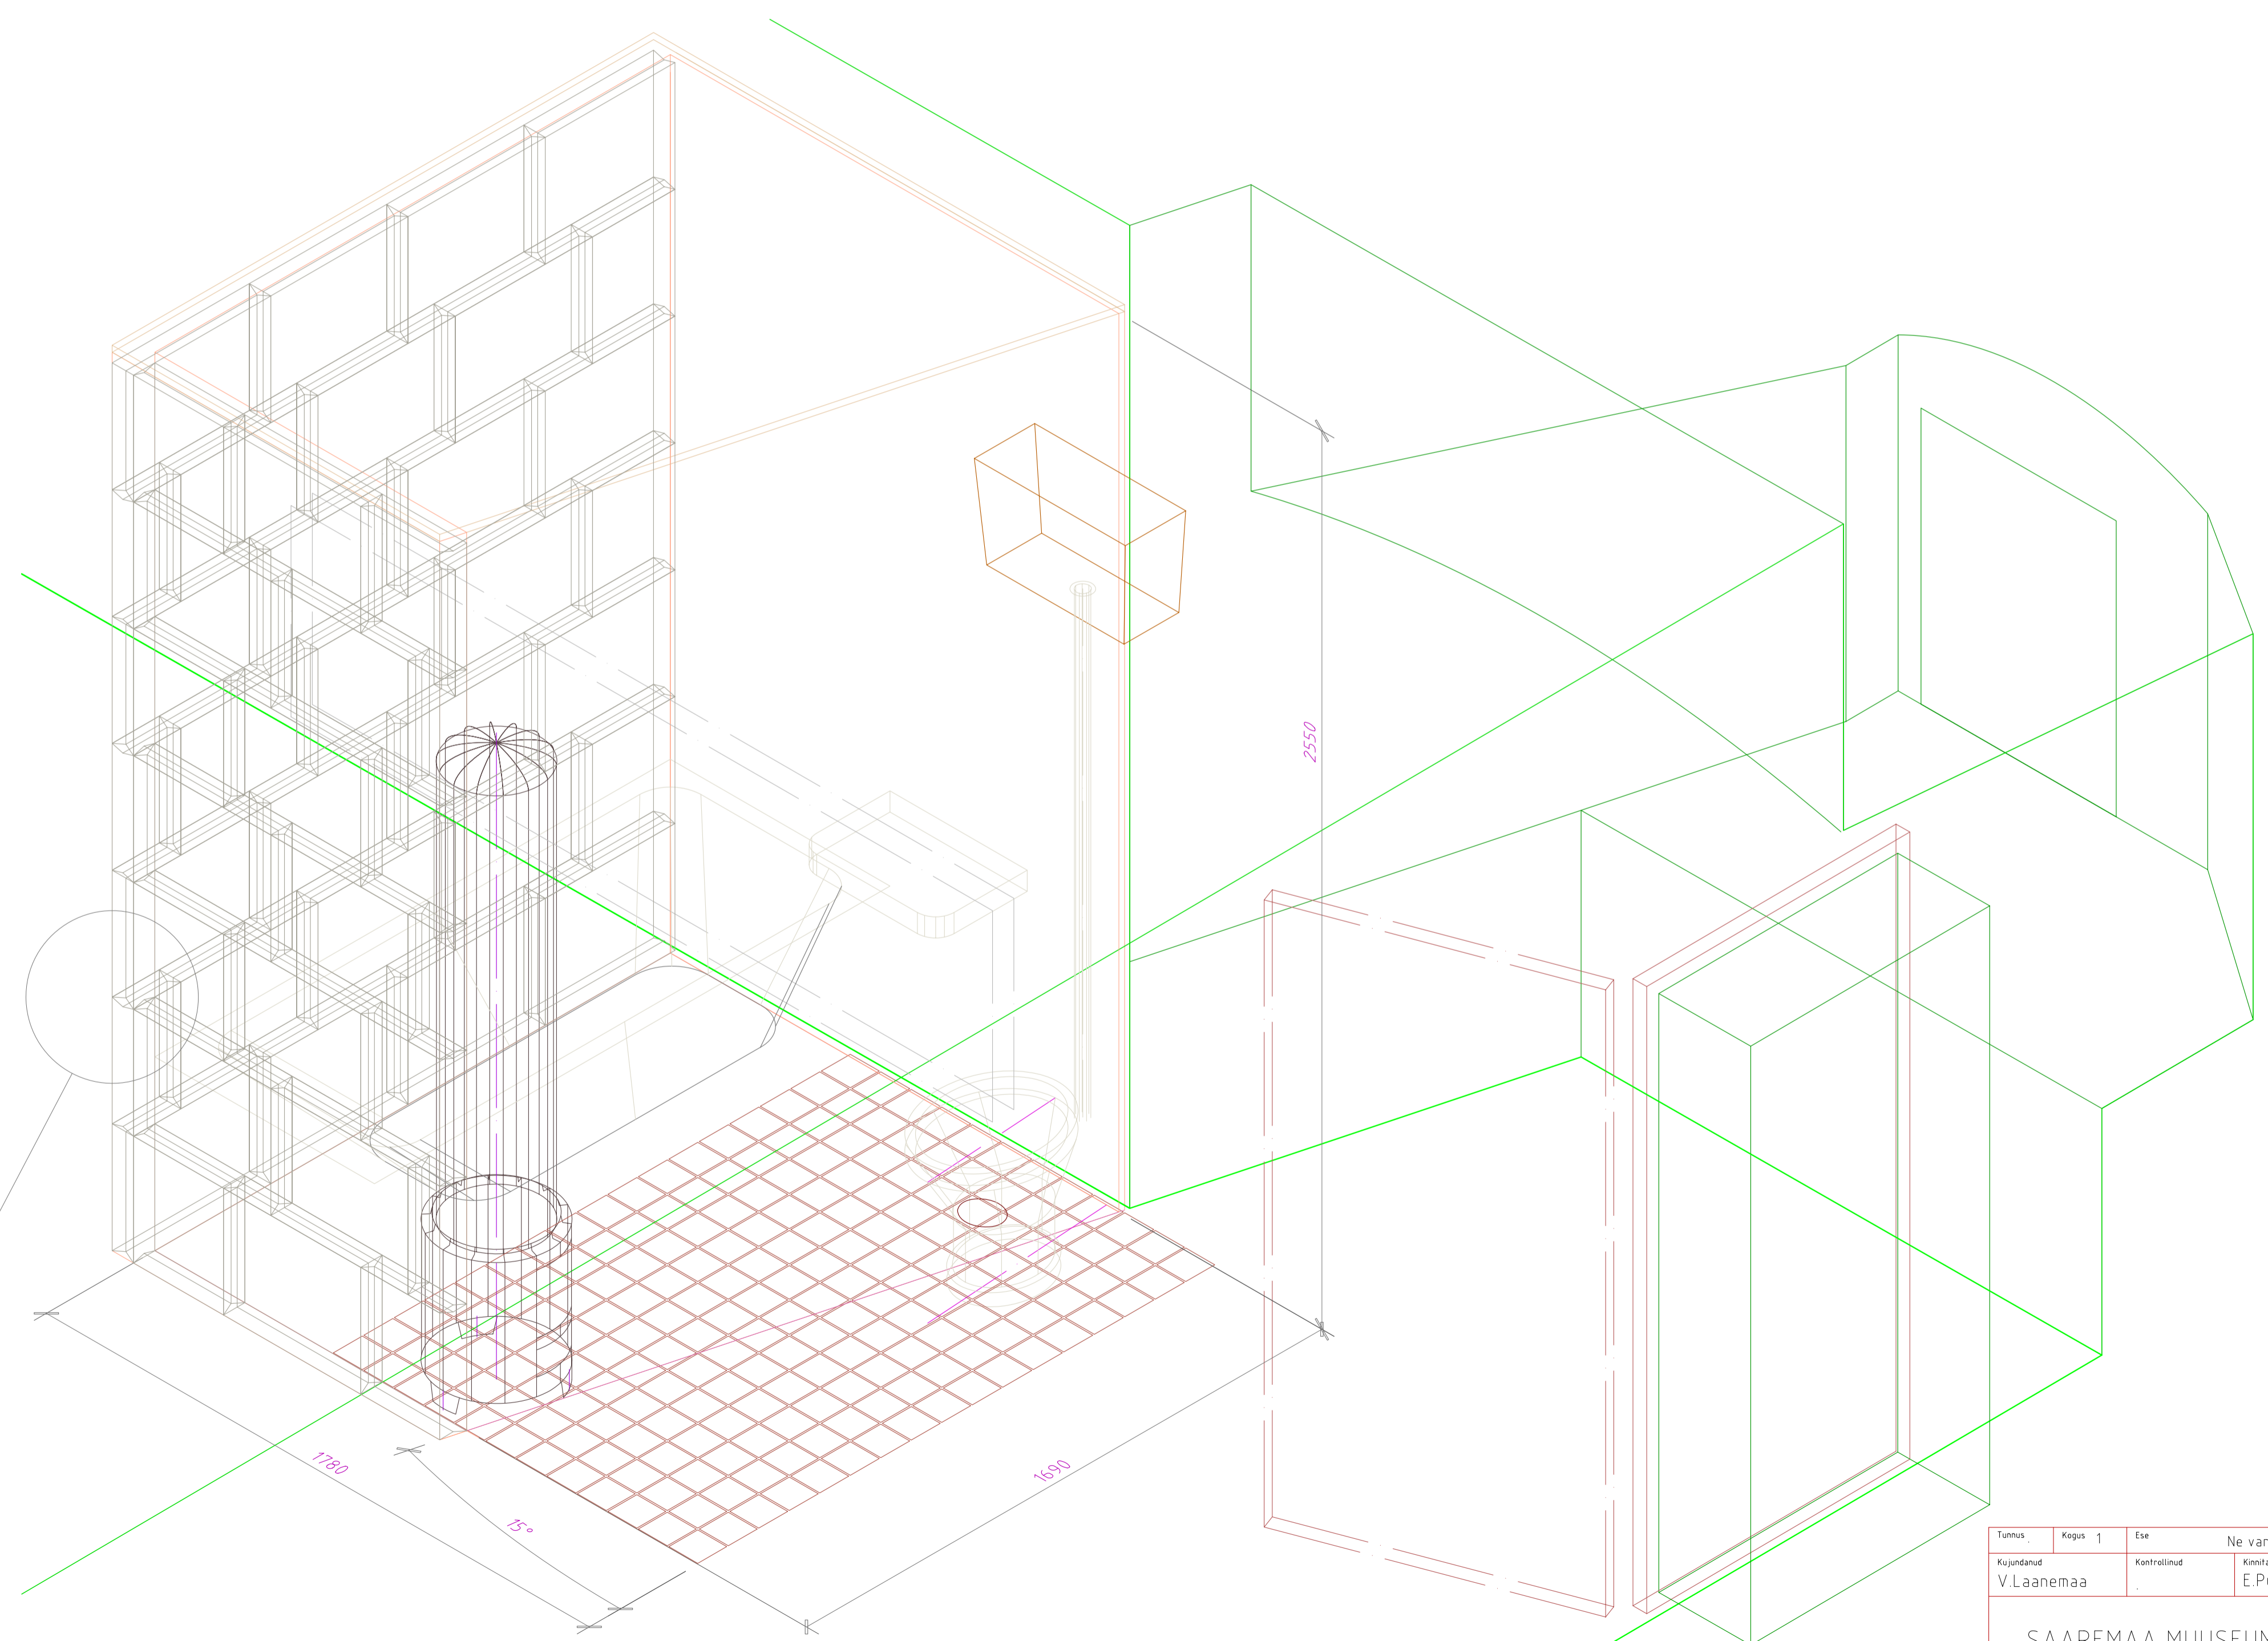

Ne
V korrus
vannituba

vahesein laotakse plokkidest ulatuses, mil õnnestub ajastukohaseid plokkide hankida, kuid vähemalt nähtav esiserv peab olema autentsest materjalist

Tunnus	Kapas	Ese	Ne vannituba konstruktsioon		Vide
Kujundatud	Kontrollitud	Kinnitatud	Kaupäev	Joonise nr.	Kaupäev
V.Laanemaa		E.Püüa	2468	10.07.2007	M1:10, 1:20
SAAREMAA MUUSEUM			AJALOO PÜSINÄITUS 1950-92		
			Fai	Jark	Leht
			2468 Ne vannituba konstr	Tööprojekt	75 / 90

41

Tunnus	Kapas	Ese	Ne vannitoe konstruktsioon		Vide
Kujundatud	Kontrollitud	Kinnitatud	Kuupäev	Joonise nr.	Kuupäev
V.Laanemaa	.	E.Püua	10.07.2007	2468	M15
SAAREMAA MUUSEUM			AJALOO PÜSINÄITUS 1950-92		
			Fai	Jark	Leht
			2468 Ne vannitoe konstr	Tööprojekt	75 / 90

Tunnus	Kapas	Ese	Ne vannitoe konstruktsioon		Vide
Kujundatud	Kontrollitud	Kinnitanud --- Kuupäev	Joonise nr.	Kuupäev	MSBikava
V.Laanemaa	.	E.Püua	2468	10.07.2007	M15
SAAREMAA MUUSEUM			AJALOO PÜSINÄITUS 1950-92		
			Fai	Jark	Leht
			2468 Ne vannitoe konstr	Tööprojekt	75 / 90