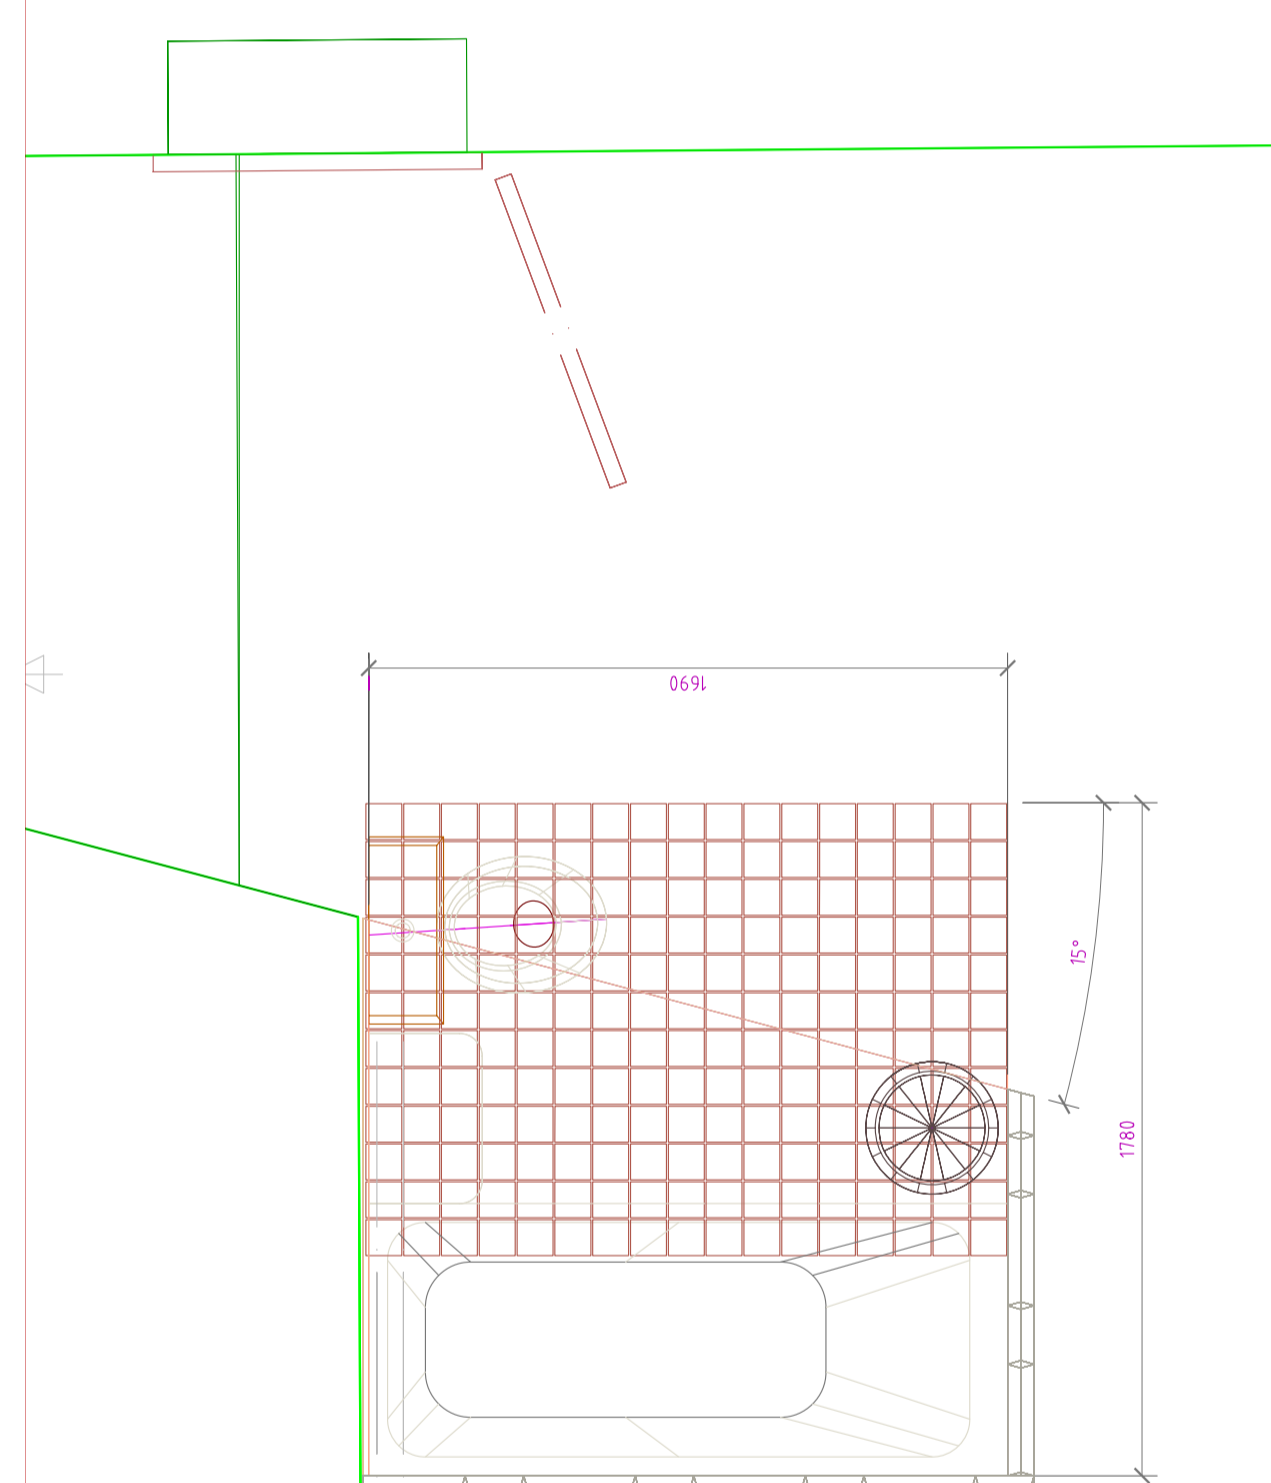

Ne
V korrus
vannituba

vahesein laotakse plokkidest ulatuses, mil õnnestub ajastukohaseid plokkide hankida, kuid vähemalt nähtav esiserv peab olema autentsest materjalist

Tunnus	Kapas	Ese	Ne vannituba konstruktsioon		Vide
Kujundatud	Kontrollitud	Kinnitatud	Kaupäev	Joonise nr.	Kaupäev
V.Laanemaa		E.Püüa	2468	10.07.2007	M1:10, 1:20
SAAREMAA MUUSEUM			AJALOO PÜSINÄITUS 1950-92		
			Fai	Jark	Leht
			2468 Ne vannituba konstr	Tööprojekt	75 / 90