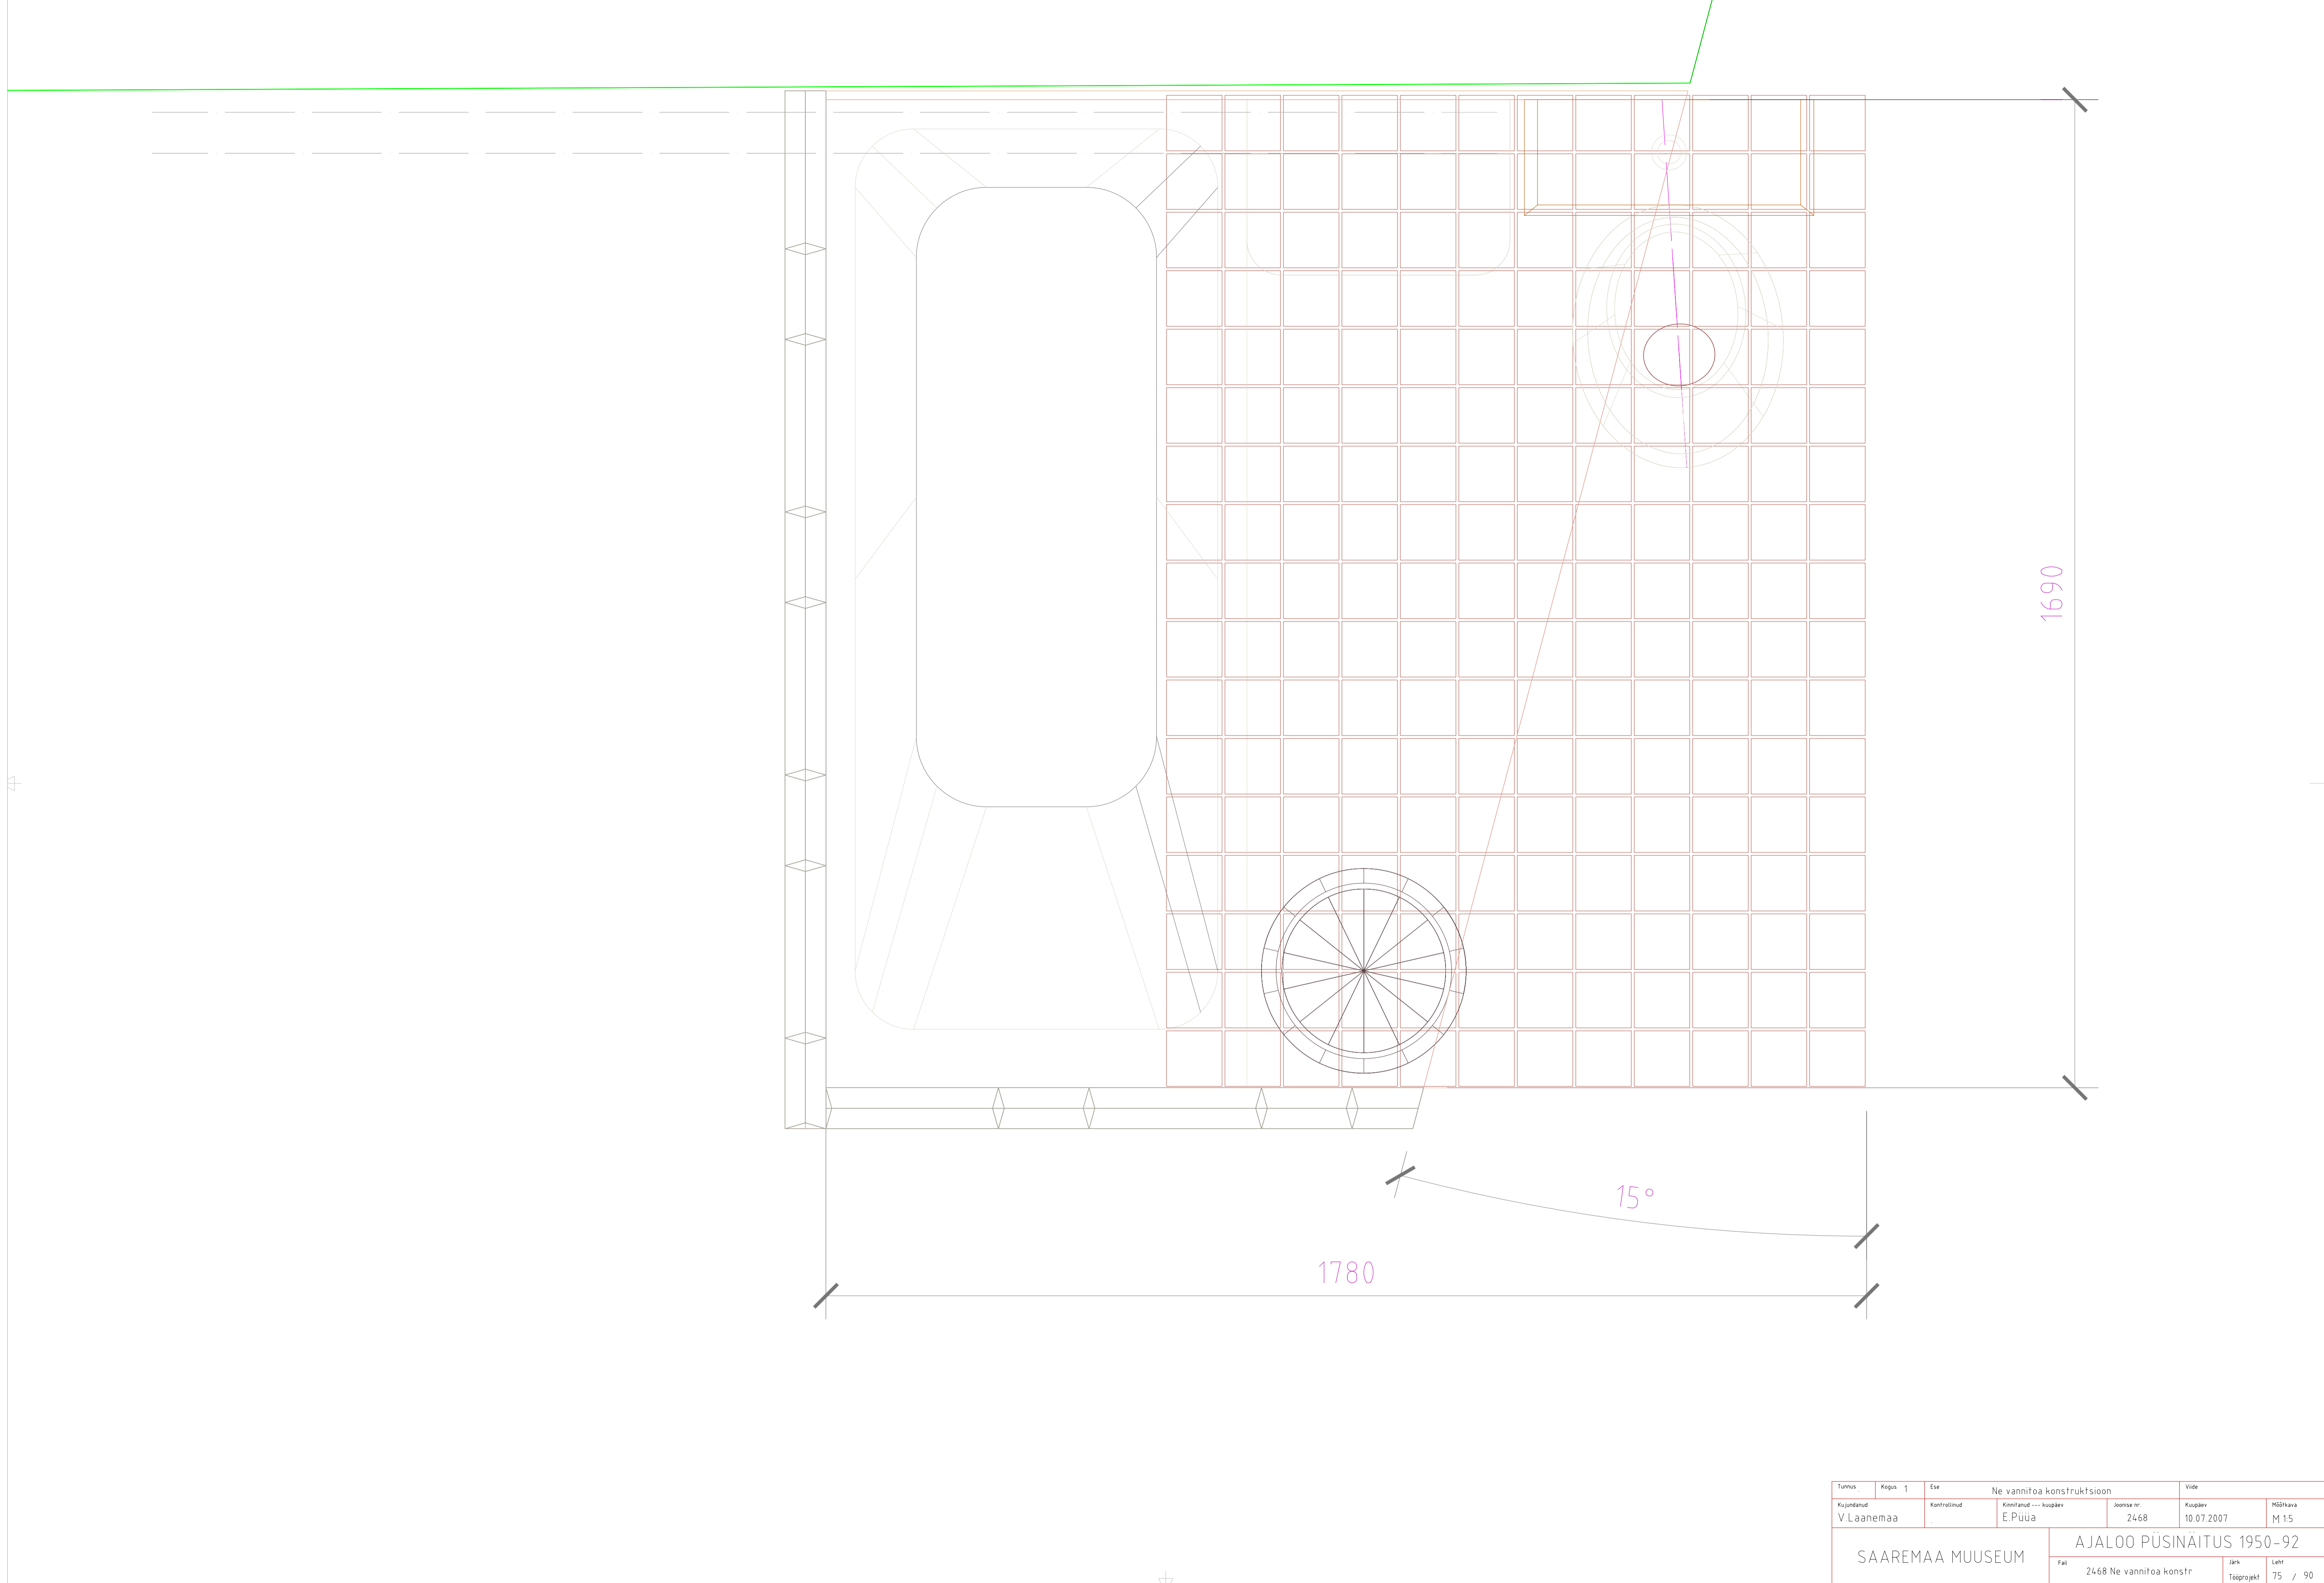

Ne
V korrus
vannituba

vahesein laotakse plokkidest ulatuses, mil õnnestub ajastukohaseid plokkide hankida, kuid vähemalt nähtav esiserv peab olema autentsest materjalist

Tunnus	Kapas	Ese	Ne vannituba konstruktsioon		Vide
Kujundatud	Kontrollitud	Kinnitatud	Kaupäev	Joonise nr.	Kaupäev
V.Laanemaa		E.Püüa	2468	10.07.2007	M1:10, 1:20
SAAREMAA MUUSEUM			AJALOO PÜSINÄITUS 1950-92		
			Fai	Jark	Leht
			2468 Ne vannituba konstr	Tööprojekt	75 / 90

41

Tunnus	Kapas	Ese	Ne vannitoe konstruktsioon		Vide
Kujundatud	Kontrollitud	Kinnitatud	Kuupäev	Joonise nr.	Kuupäev
V.Laanemaa	.	E.Püua	10.07.2007	2468	M15
SAAREMAA MUUSEUM			AJALOO PÜSINÄITUS 1950-92		
			Fai	Jark	Leht
			2468 Ne vannitoe konstr	Tööprojekt	75 / 90