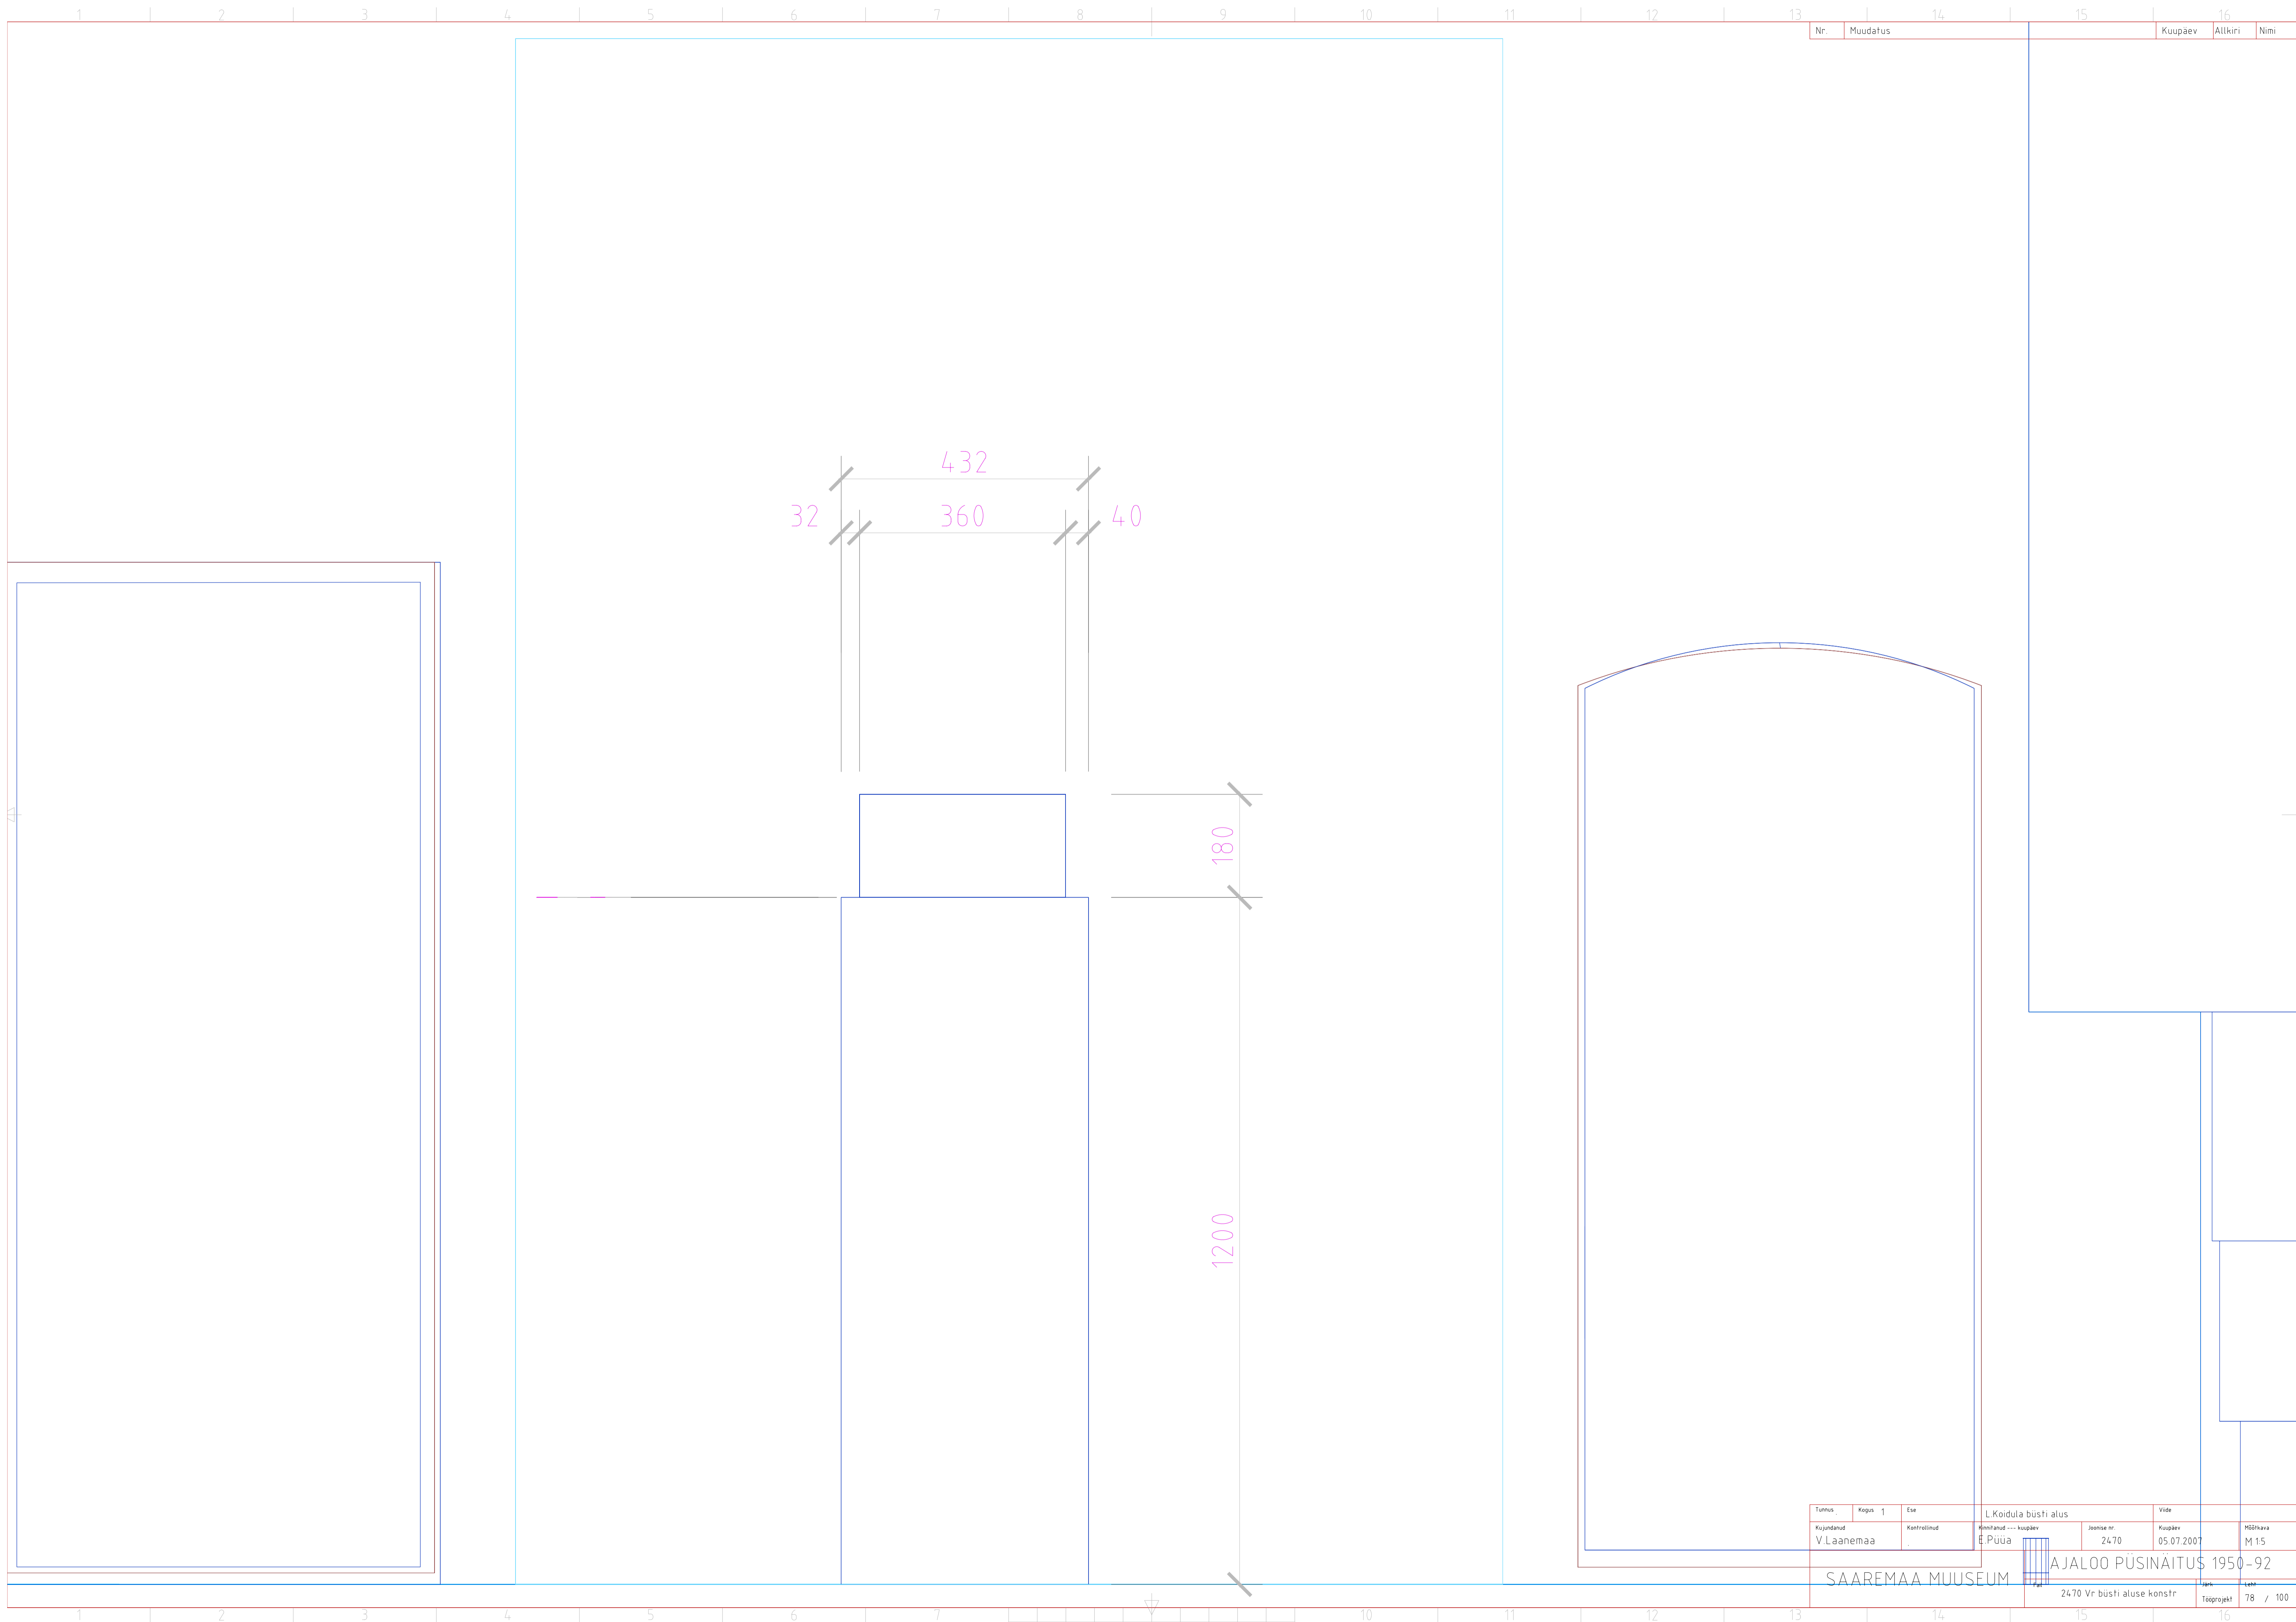

Vr
VI korrus
büsti alus

Tuimus	Kaas	1	Ese	L.Koidula büsti alus	Vide
Kujundatud	Kontrollitud	Kinnitatud	---	Kuupäev	Mõõtkava
V.Laanemaa		E.Püua		24.70	05.07.2007
SAAREMAA MUUSEUM			AJALOO PÜSINÄITUS 1950-92		
24.70 Vr büsti aluse konstr			Jätk	Leht	78 / 100
			Tööprojekt		

Tunnus	Kapas	Ese	L.Koidula büsti alus		Vide
Kujundanud	Kontrollitud	Kinnitanud	--- Kuupäev	Joonise nr.	Kuupäev
V.Laanemaa	.	E.Püüa	2470	05.07.2007	M 1:2
SAAREMAA MUUSEUM			AJALOO PÜSINÄITUS 1950-92		
			Fai	Järv	Leht
			2470 Vr büsti aluse konstr	Täpprojekt	78 / 100

Tunnus	Kapas	1	Ese	L.Koidula büsti alus	Vide
Kujundatud	Kinnitanud	---	Kuupäev	Joonise nr.	Kuupäev
V.Laanemaa	E.Püüa			2470	05.07.2007
SAAREMAA MUUSEUM				AJALOO PÜSINÄITUS 1950-92	
2470 Vr büsti aluse konstr				Jätk	Leht
				Täpprojekt	78 / 100

Nr.	Muudatus	Kaupäev	Altkiri	Nimi
-----	----------	---------	---------	------

Tunnus	Kapas	Ese	L.Koidula busti alus		Vide
Kujundatud	Kontrollitud	Kinnitatud	Kaupäev	Joonise nr.	Kaupäev
V.Laanemaa		E.Püua	05.07.2007	2470	05.07.2007
SAAREMAA MUUSEUM			AJALOO PÜSINÄITUS 1950-92		
			2470 Vr busti aluse konstr		
			Tööprojekt 78 / 100		