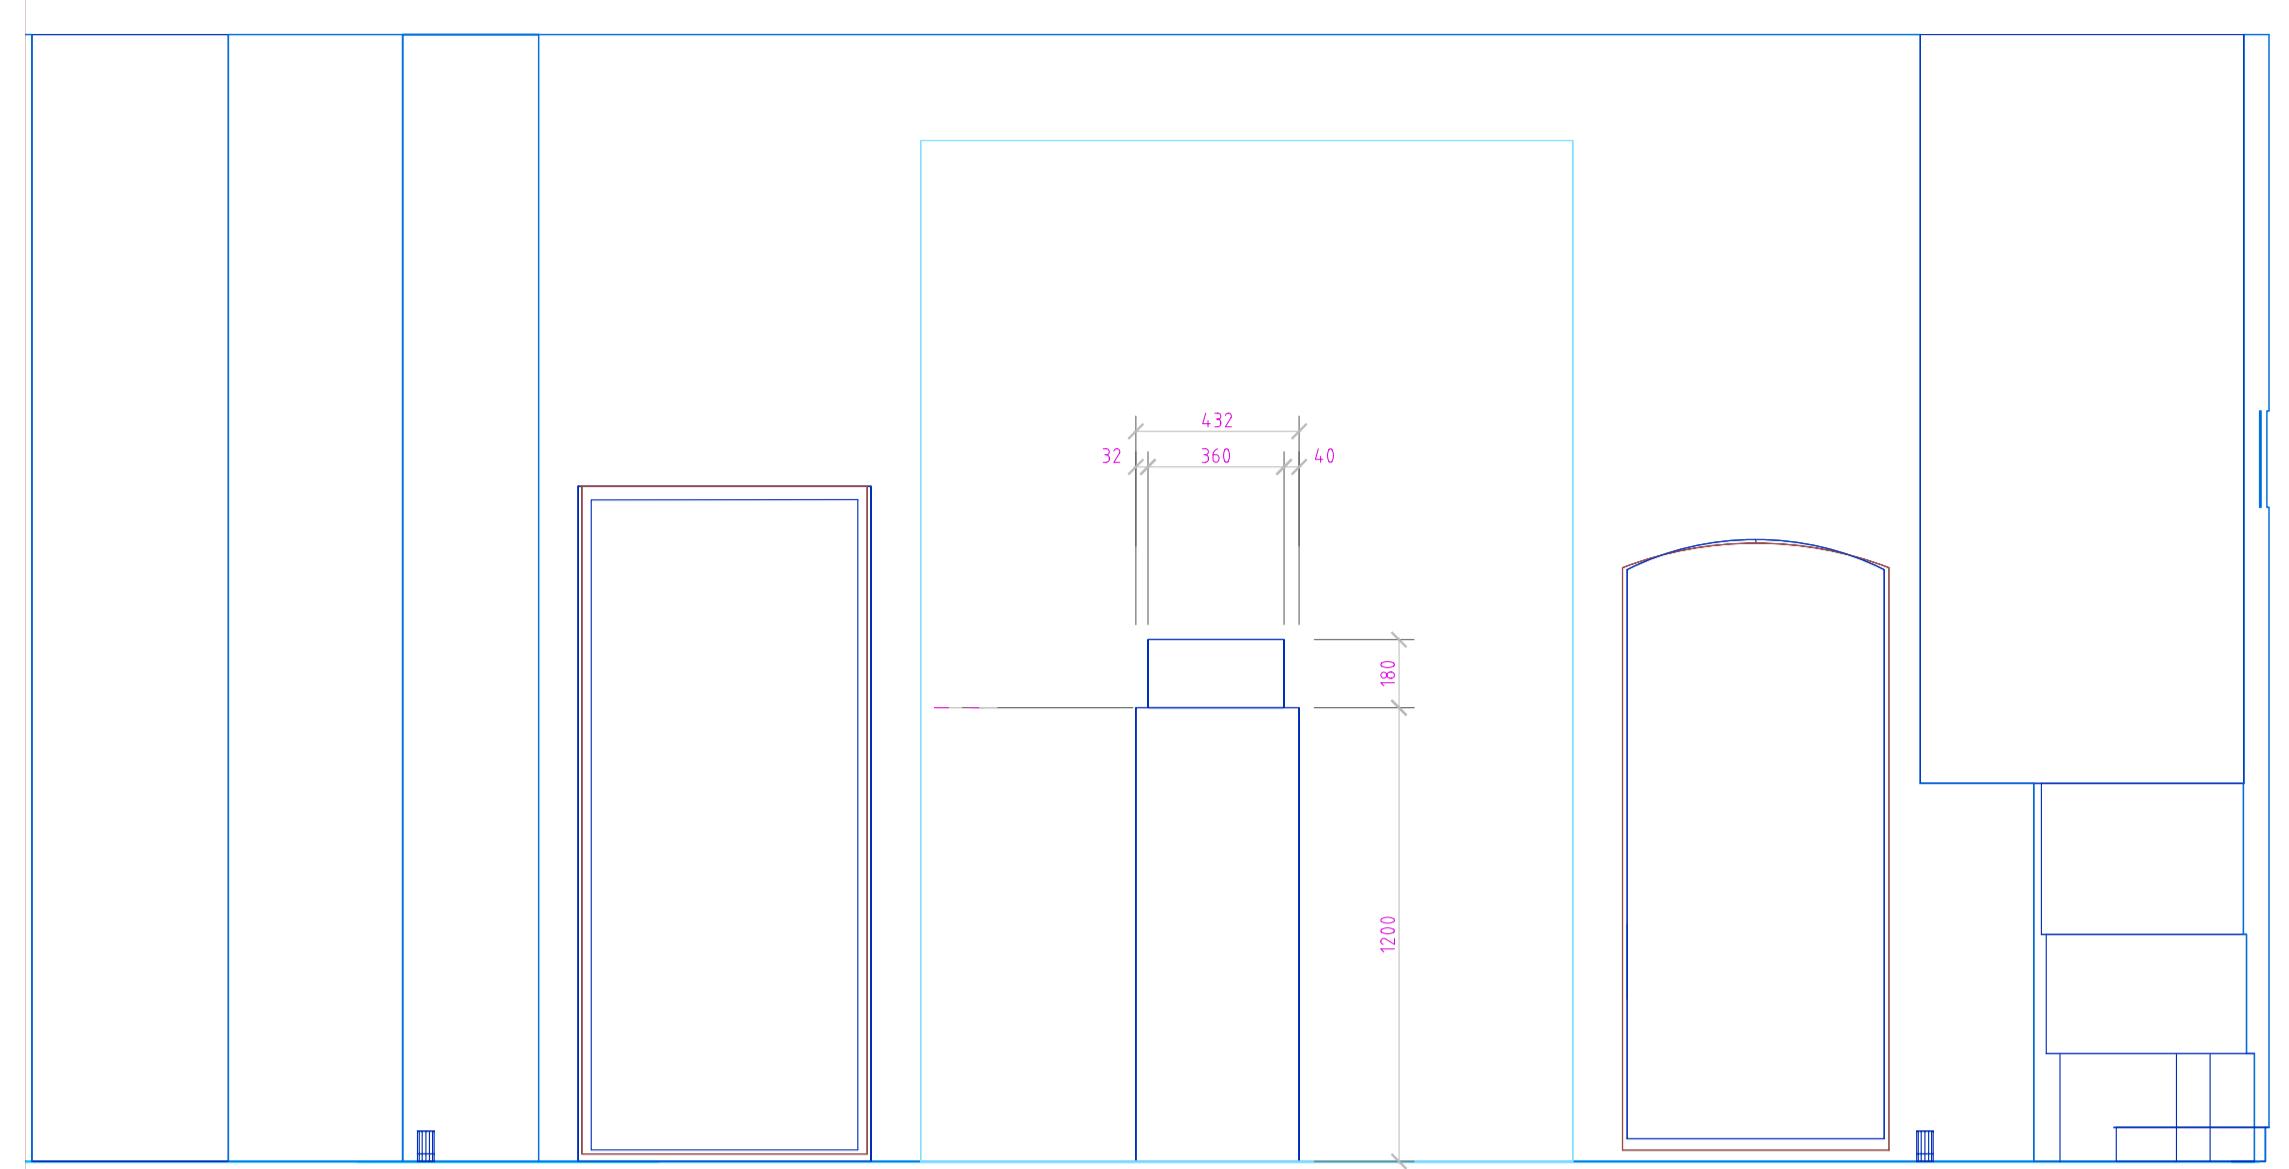

Vr
VI korrus
büsti alus

Tuimus	Kaas	1	Ese	L.Koidula büsti alus	Vide
Kujundatud	Kontrollitud	Kinnitatud	---	Kuupäev	Mõõtkava
V.Laanemaa		E.Püua		24.70	05.07.2007
SAAREMAA MUUSEUM			AJALOO PÜSINÄITUS 1950-92		
24.70 Vr büsti aluse konstr			Jätk	Leht	78 / 100
			Tööprojekt		

Tunnus	Kapas	Ese	L.Koidula büsti alus		Vide
Kujundanud	Kontrollitud	Kinnitanud	--- Kuupäev	Joonise nr.	Kuupäev
V.Laanemaa	.	E.Püüa	2470	05.07.2007	M 1:2
SAAREMAA MUUSEUM			AJALOO PÜSINÄITUS 1950-92		
			Fai	Järv	Leht
			2470 Vr büsti aluse konstr	Täpprojekt	78 / 100

Tunnus	Kapas	1	Ese	L.Koidula büsti alus	Vide
Kujundatud	Kinnitanud	---	Kuupäev	Joonise nr.	Kuupäev
V.Laanemaa	E.Püüa			2470	05.07.2007
SAAREMAA MUUSEUM				AJALOO PÜSINÄITUS 1950-92	
2470 Vr büsti aluse konstr				Jätk	Leht
				Täpprojekt	78 / 100