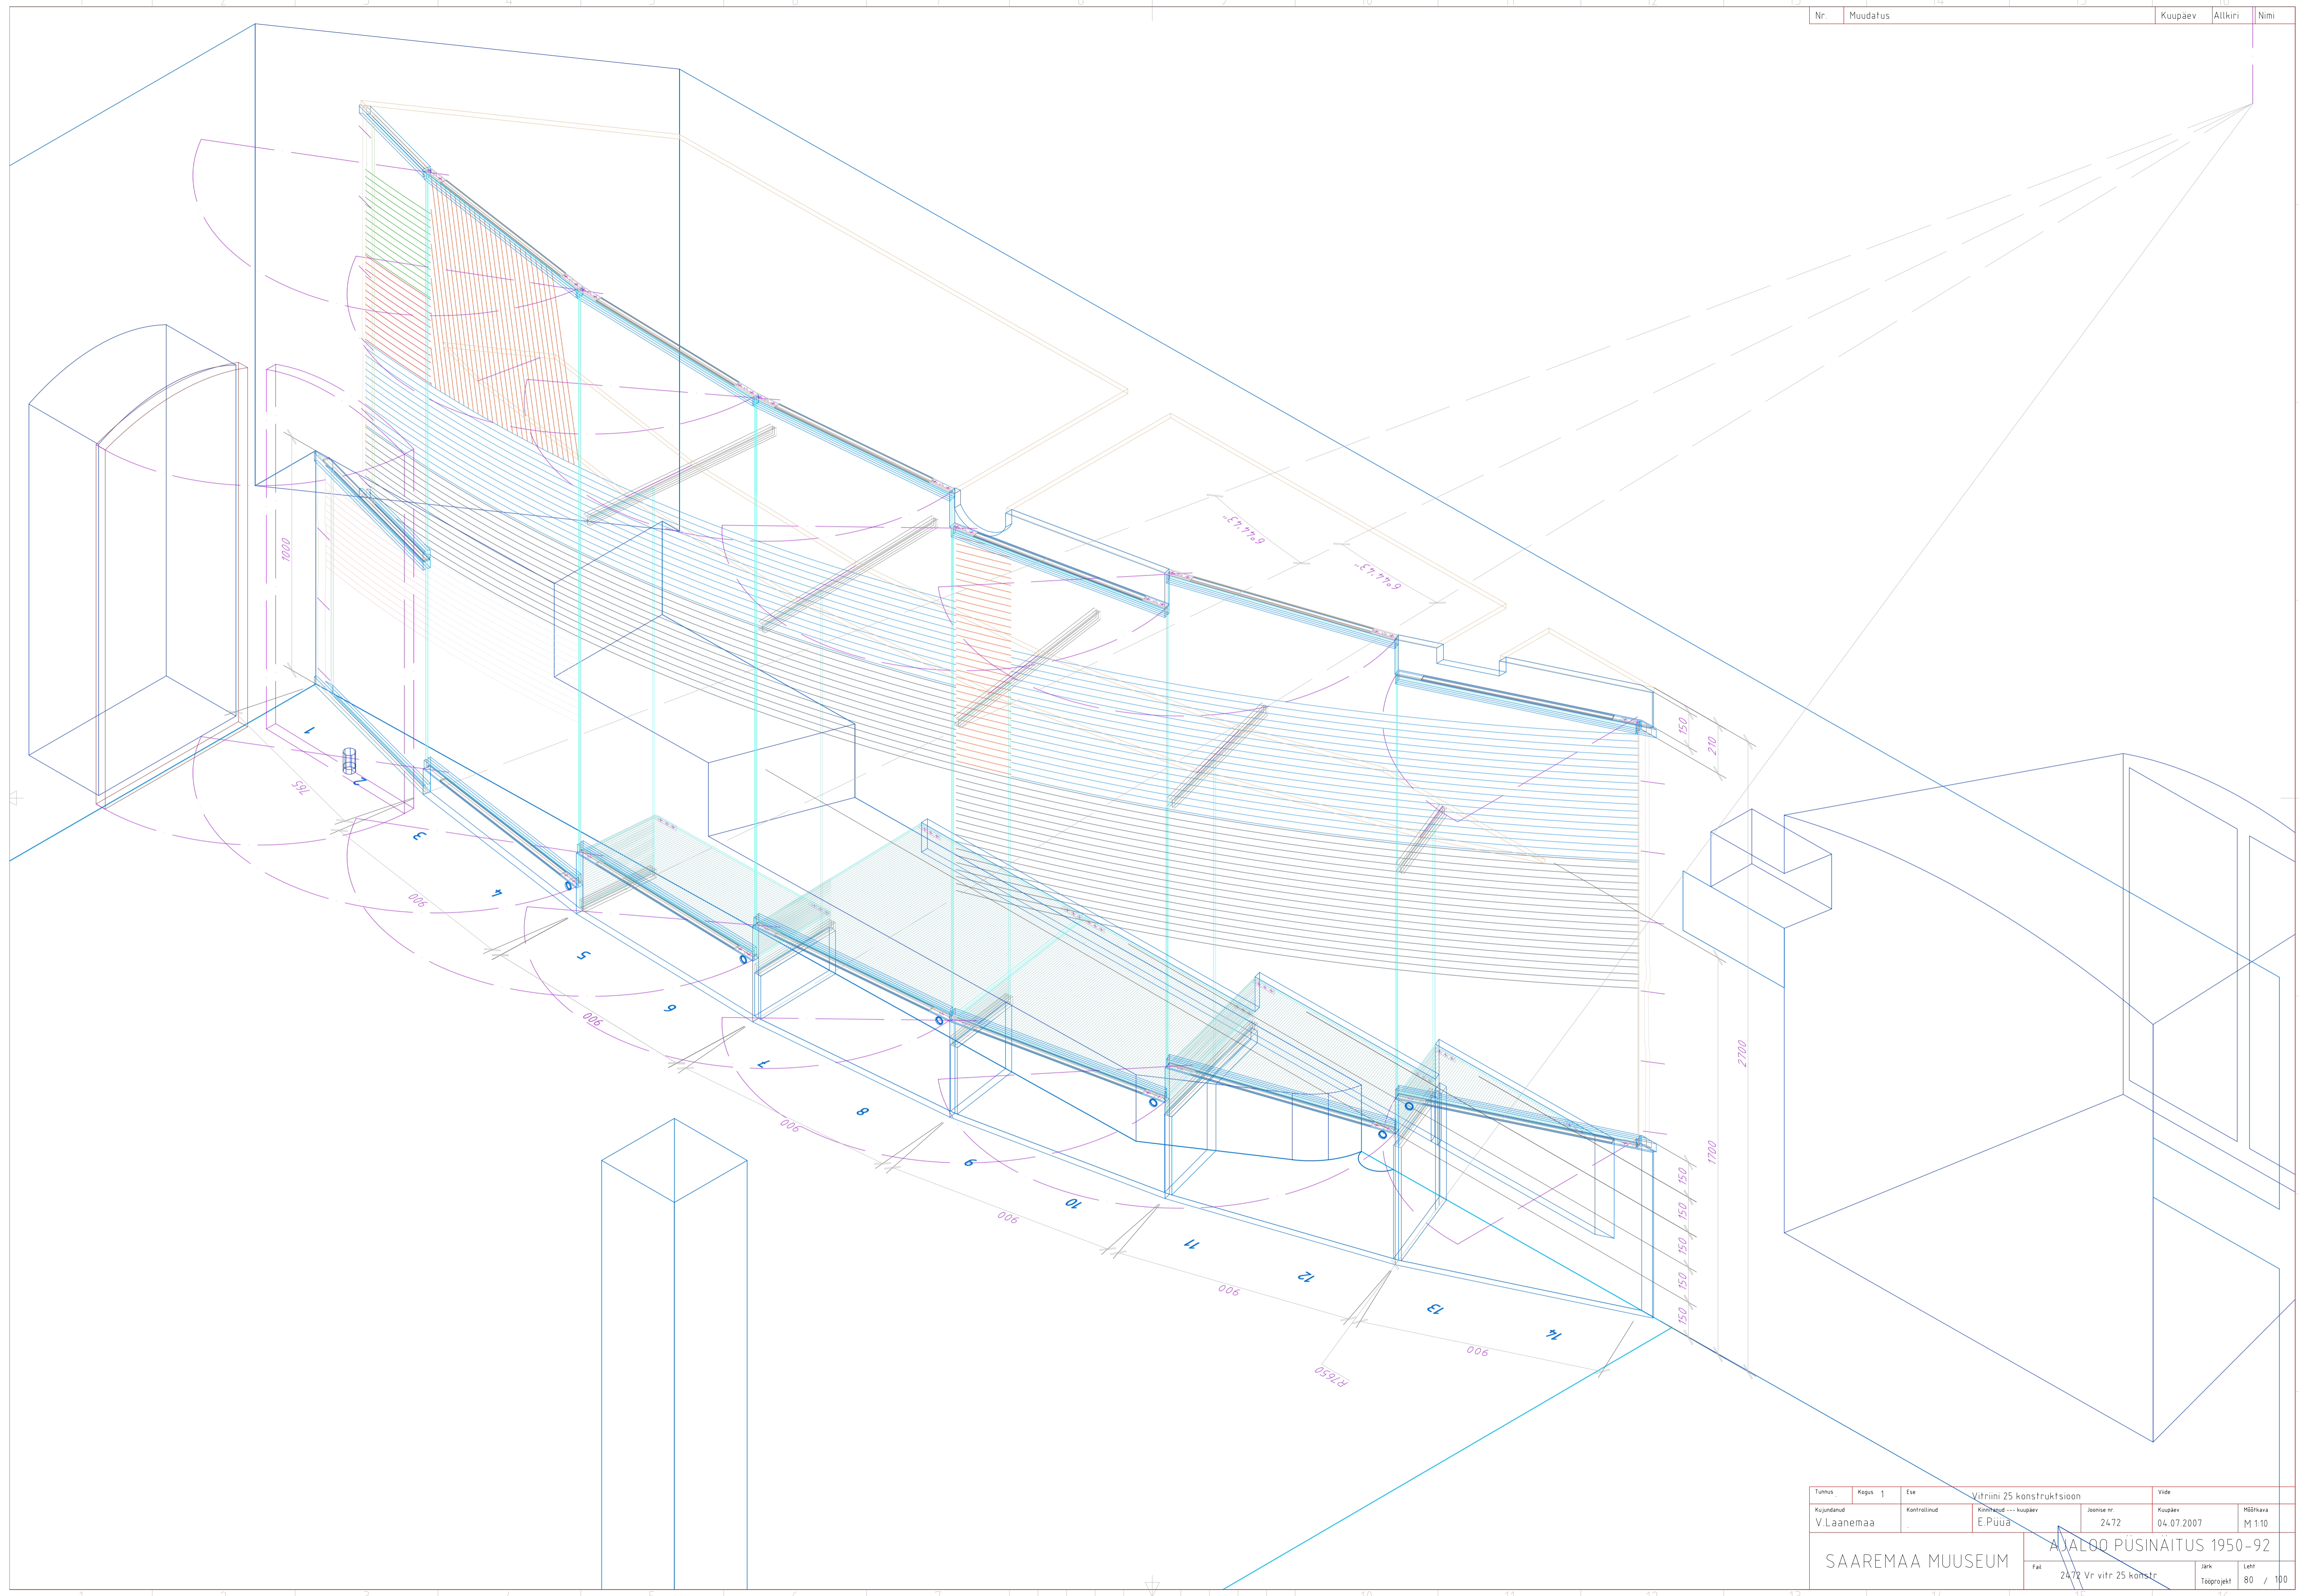

Tuimus	Kapas	1	Ese	Vitriini 25 konstruktsioon	Vide
Kujundatud	Kontrollitud	Kirjeldus	Kuupäev	Joonise nr.	Kuupäev
V.Laanemaa		E.Puua		2472	04.07.2007
SAAREMAA MUUSEUM				AVALDUS PÜSINÄITUS 1950-92	
				FaH	Järk
				2472 Vr vitr 25 konstr	Tööprojekt
					80 / 100