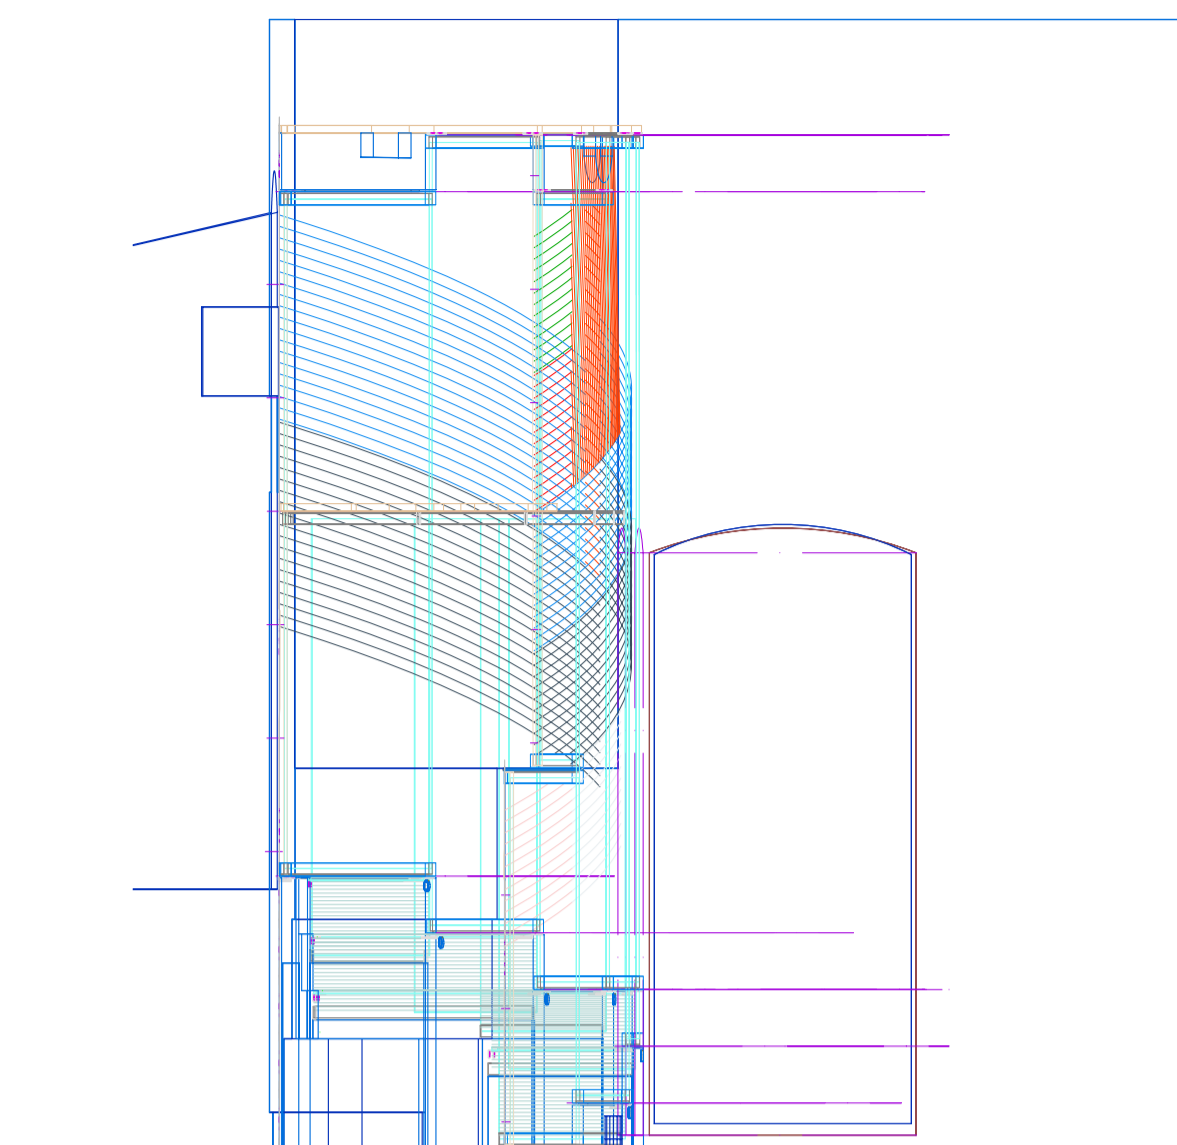

Vr  
VI korrus  
**vitriin 25**

Tunnus	Kaasus	Ese	Vitriini 25 konstruktsioon	Viide
Kujundatud	Kontrollitud	Kinnitanud	--- kuupäev	Joonis nr.
V.Laanemaa		E.Püüa		2472
				Kuupäev
				04.07.2007
				M 1:10, 1:20
SAAREMAA MUUSEUM		AJALOO PÜSINÄITUS 1950-92		
	Fa	2472 Vr vitr 25 konstr	Järk	Leht
			Täpprojekt	80 / 100

Tunnus	Kapas	Ese	Vitrini 25 konstruktsioon	Vide
Kujundatud	Kontrollitud	Kinnitanud	--- kuupäev	Joonise nr.
V.Laanemaa		E.Püüa		2472
				Kuupäev
				04.07.2007
				Mõõtkava
				M 1:10
SAAREMAA MUUSEUM		AJALOO PÜSINÄITUS 1950-92		
		Fa	2472 Vr vitr 25 konstr	Järk
				Leh
				Täpprojekt
				80 / 100

Nr.	Muudatus	Kuupäev	Allkiri	Nimi
-----	----------	---------	---------	------

Tuimus	Kapas	Ese	Vitrini 25 konstruktsioon	Vide
Kujundatud	Kontrollitud	Kinnitatud	--- kuupäev	Joonise nr.
V.Laanemaa	.	E.Püua		2472
			Kuupäev	Mõõtkava
			04.07.2007	M 1:5
SAAREMAA MUUSEUM			AJALOO PÜSINÄITUS 1950-92	
			Faht	Järv
			2472 Vitr 25 konstr	Tööprojekt
				80 / 100