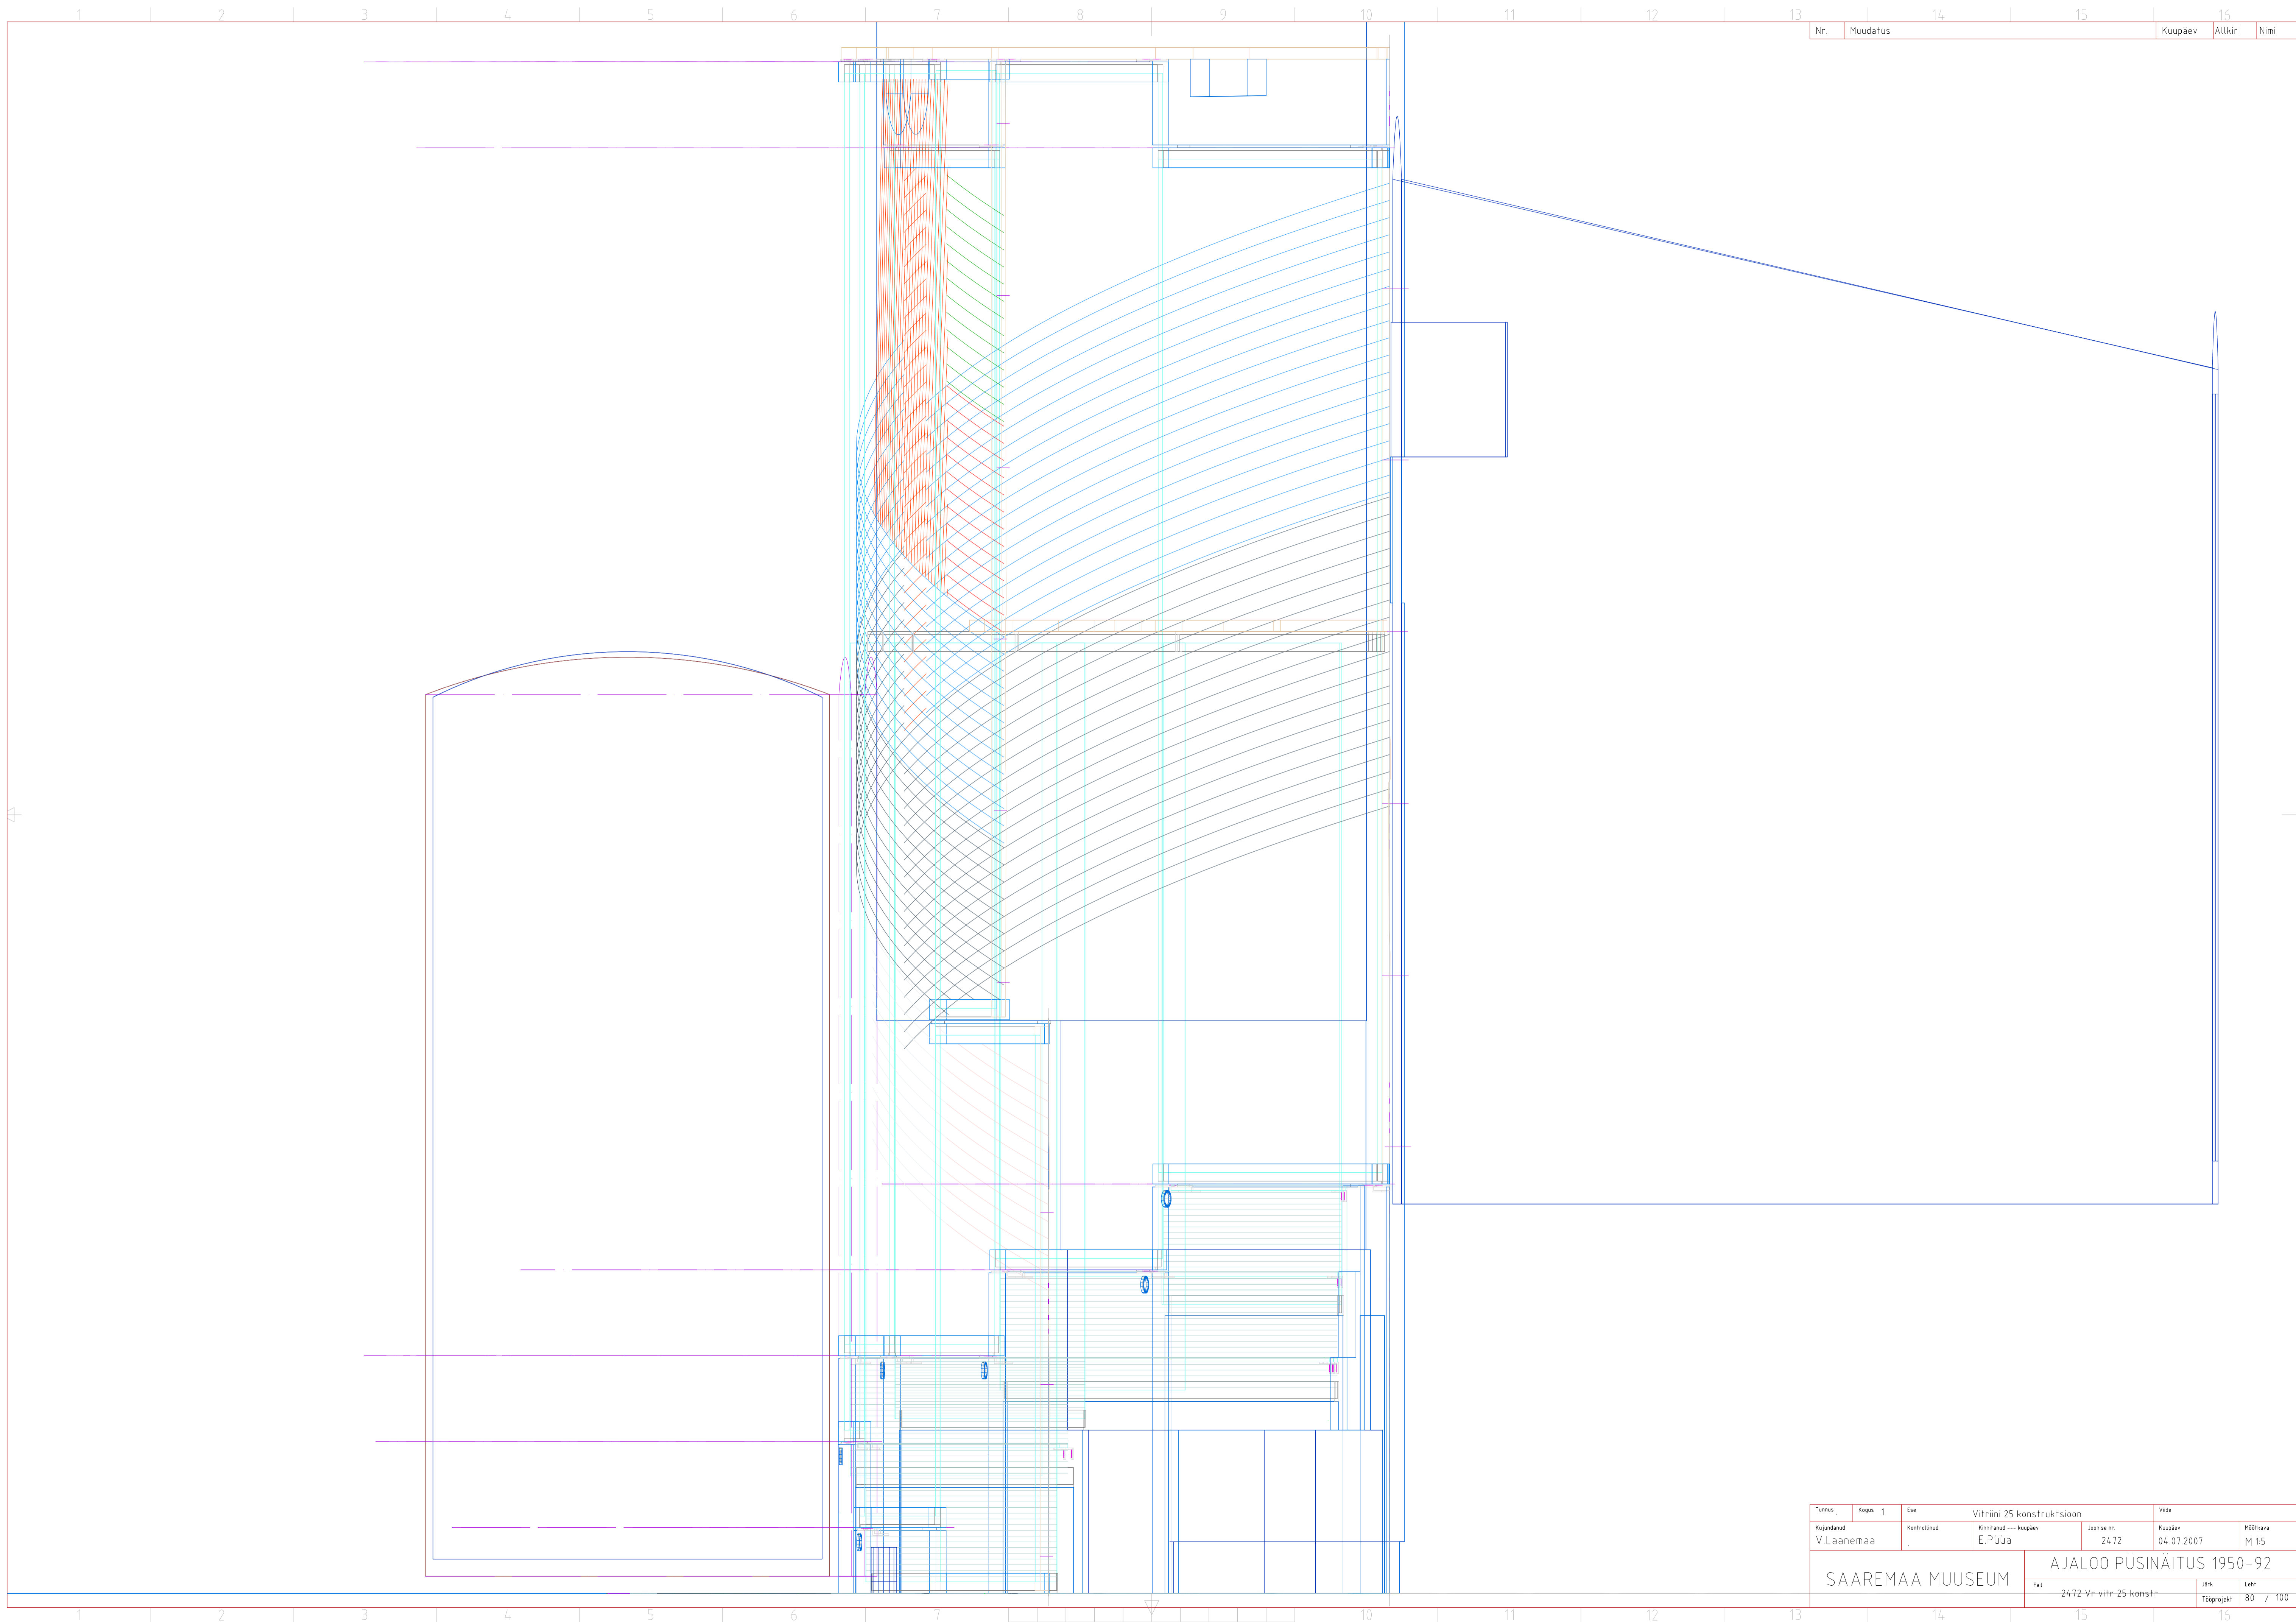

Nr.	Muudatus	Kaupäev	Altkiri	Nimi

Tunnus	Kapas	Ese	Vitriini 25 konstruktsioon	Vide
Kujundatud	Kontrollitud	Kinnitanud	--- kaupäev	Joonise nr.
V.Laanemaa	.	E.Püüa		2472
				Kaupäev
				04.07.2007
				Mõõtkava
				M 1:5
SAAREMAA MUUSEUM		AJALOO PÜSINÄITUS 1950-92		
		Fai	2472-Vr-vitr-25-konstr	Jark
				Leht
			Tööprojekt	80 / 100