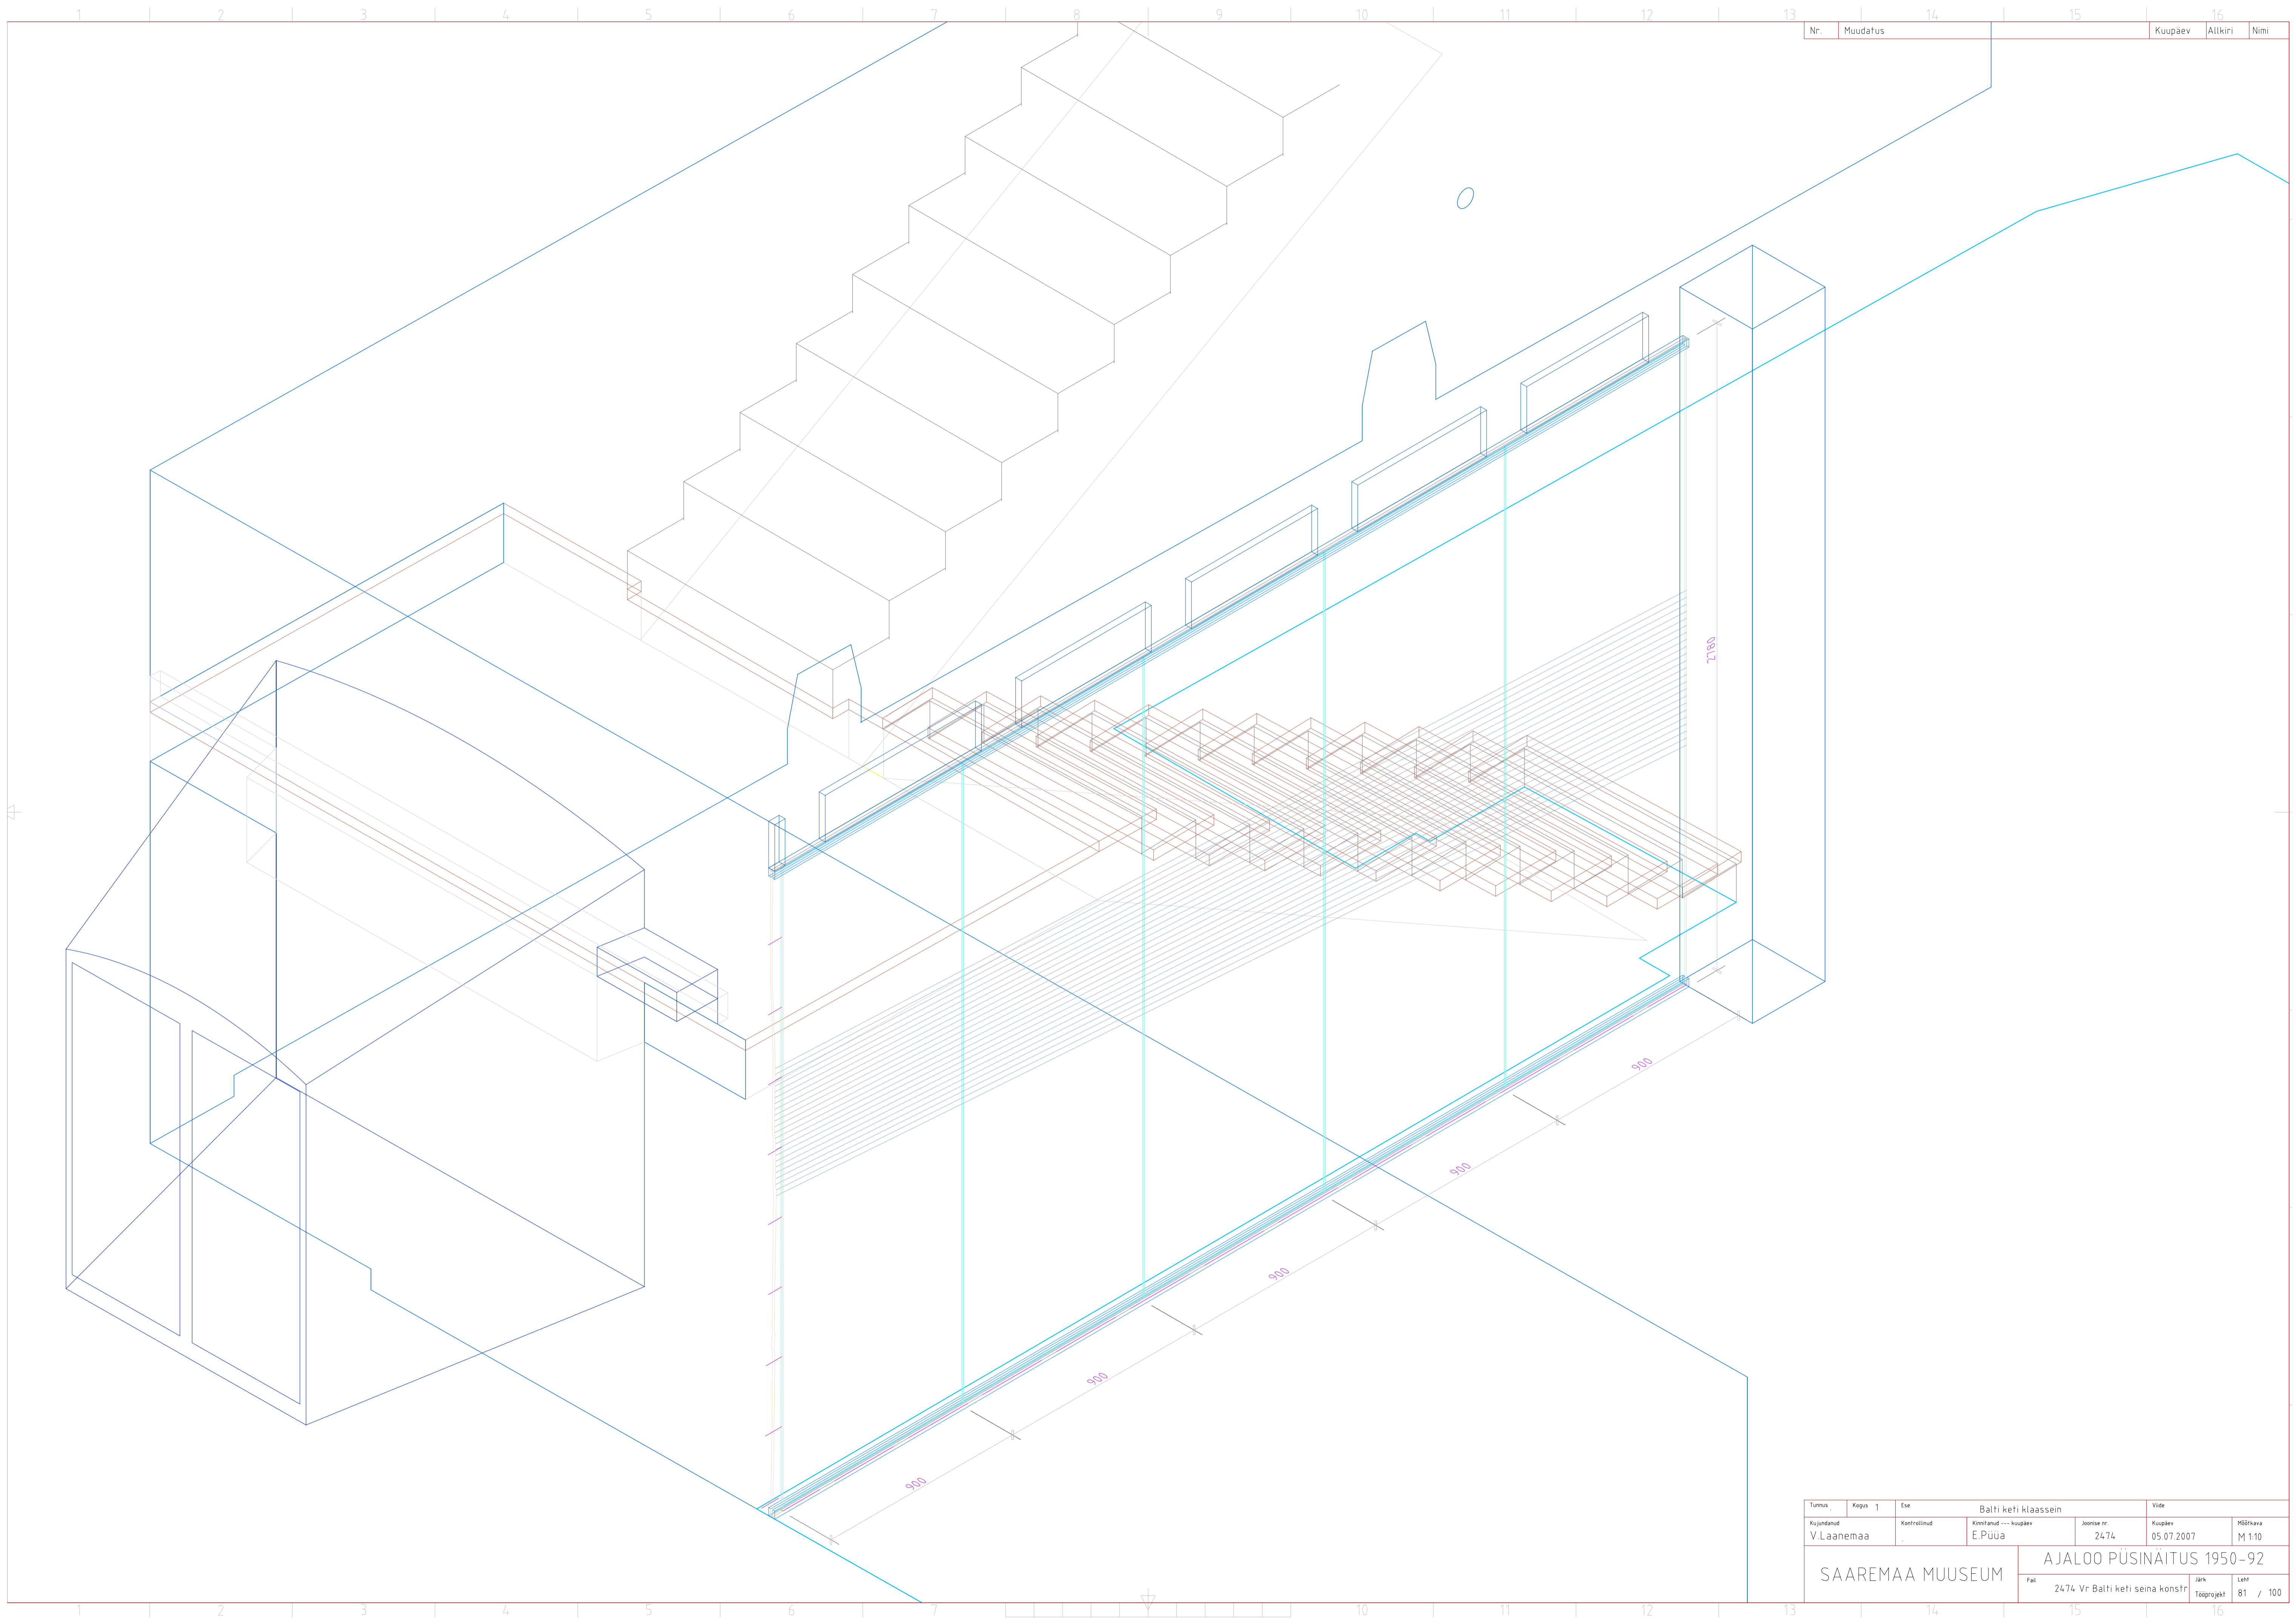

Nr.	Muudatus	Kaupäev	Altkiri	Nimi

Tuumus	Kapas	Ese	Balti keti klaassen		Vide
Kujundatud	Kontrollitud	Kinnitatud	Kaupäev	Joonise nr.	MSBikava
V.Laanemaa		E.Püua	05.07.2007	2474	M 1:10
SAAREMAA MUUSEUM			AJALOO PÜSINÄITUS 1950-92		
			FaH	Järk	Leht
			2474 Vt Balti keti seinakonstr	Tööprojekt	81 / 100