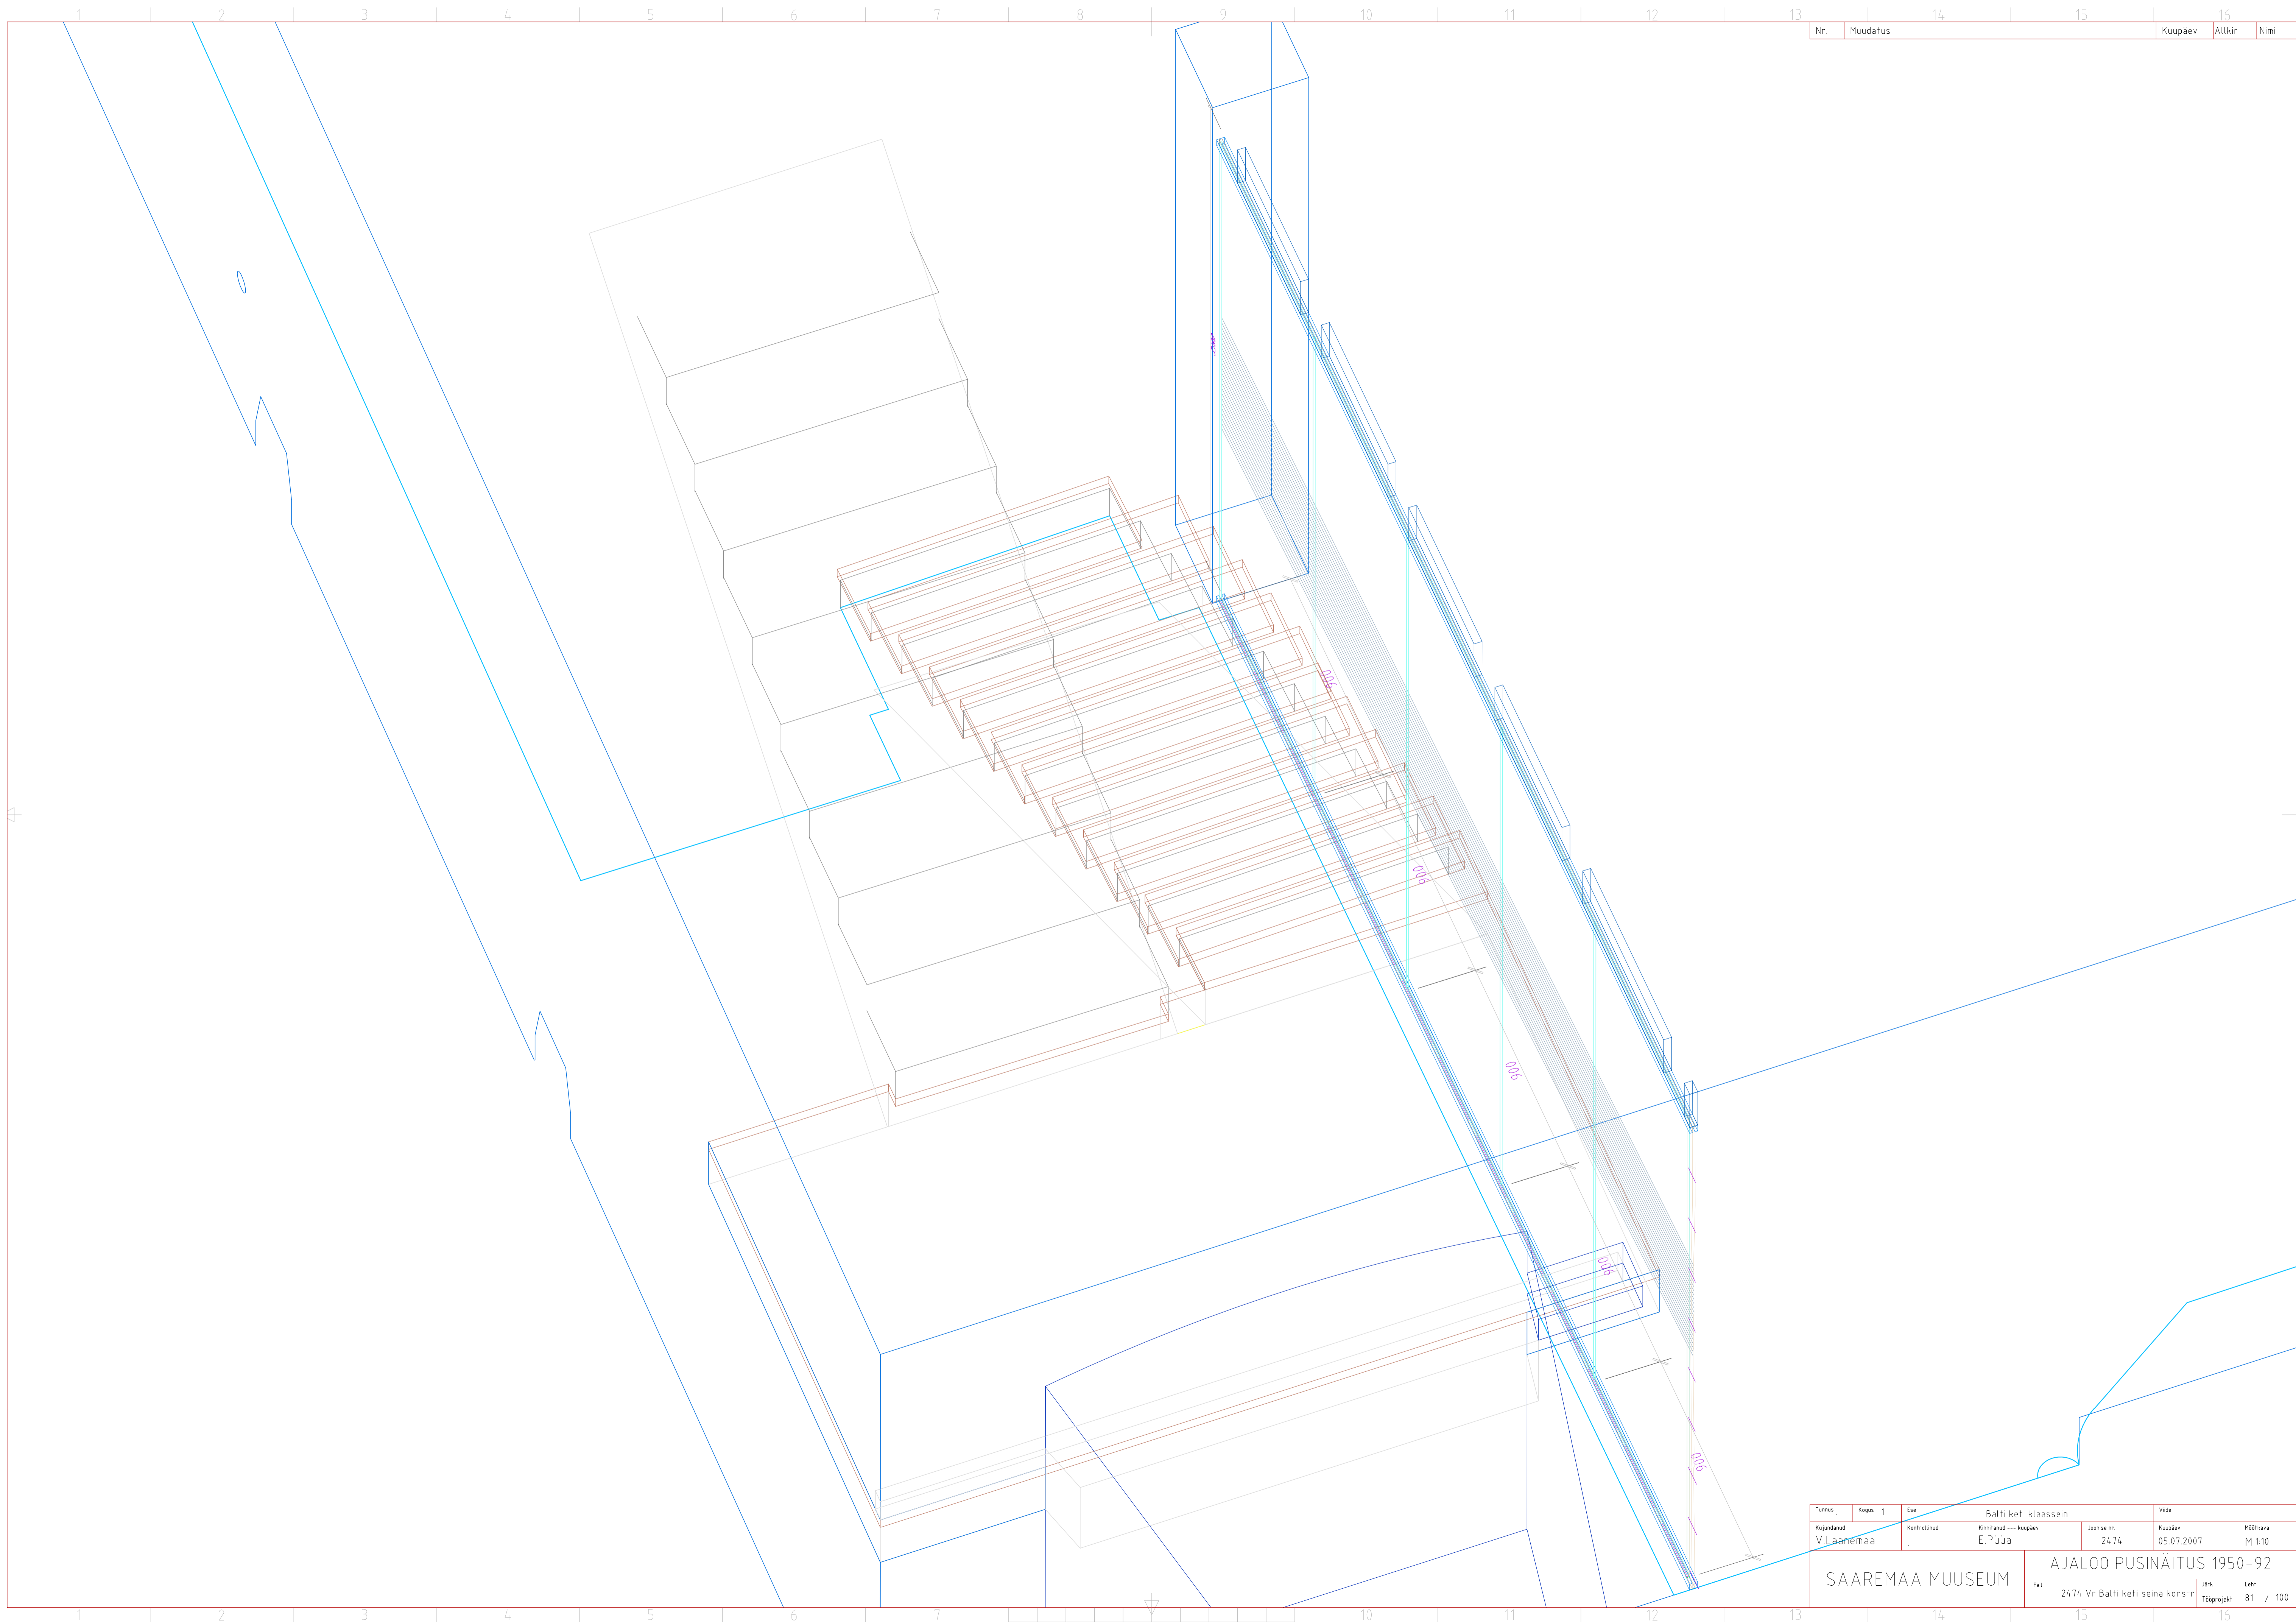

Nr.	Muudatus	Kuupäev	Altkiri	Nimi

Tuimus	Kapas	Ese	Balti keti klaassen		Vide
Kujundatud	Kontrollitud	Kinnitatud	--- kuupäev	Joonise nr.	Kuupäev
V. Laanemaa	.	E. Püua		2474	05.07.2007
SAAREMAA MUUSEUM			AJALOO PÜSINÄITUS 1950-92		
			FaH	Jark	Leht
			2474 Vt Balti keti seinä konstr	Tööprojekt	81 / 100