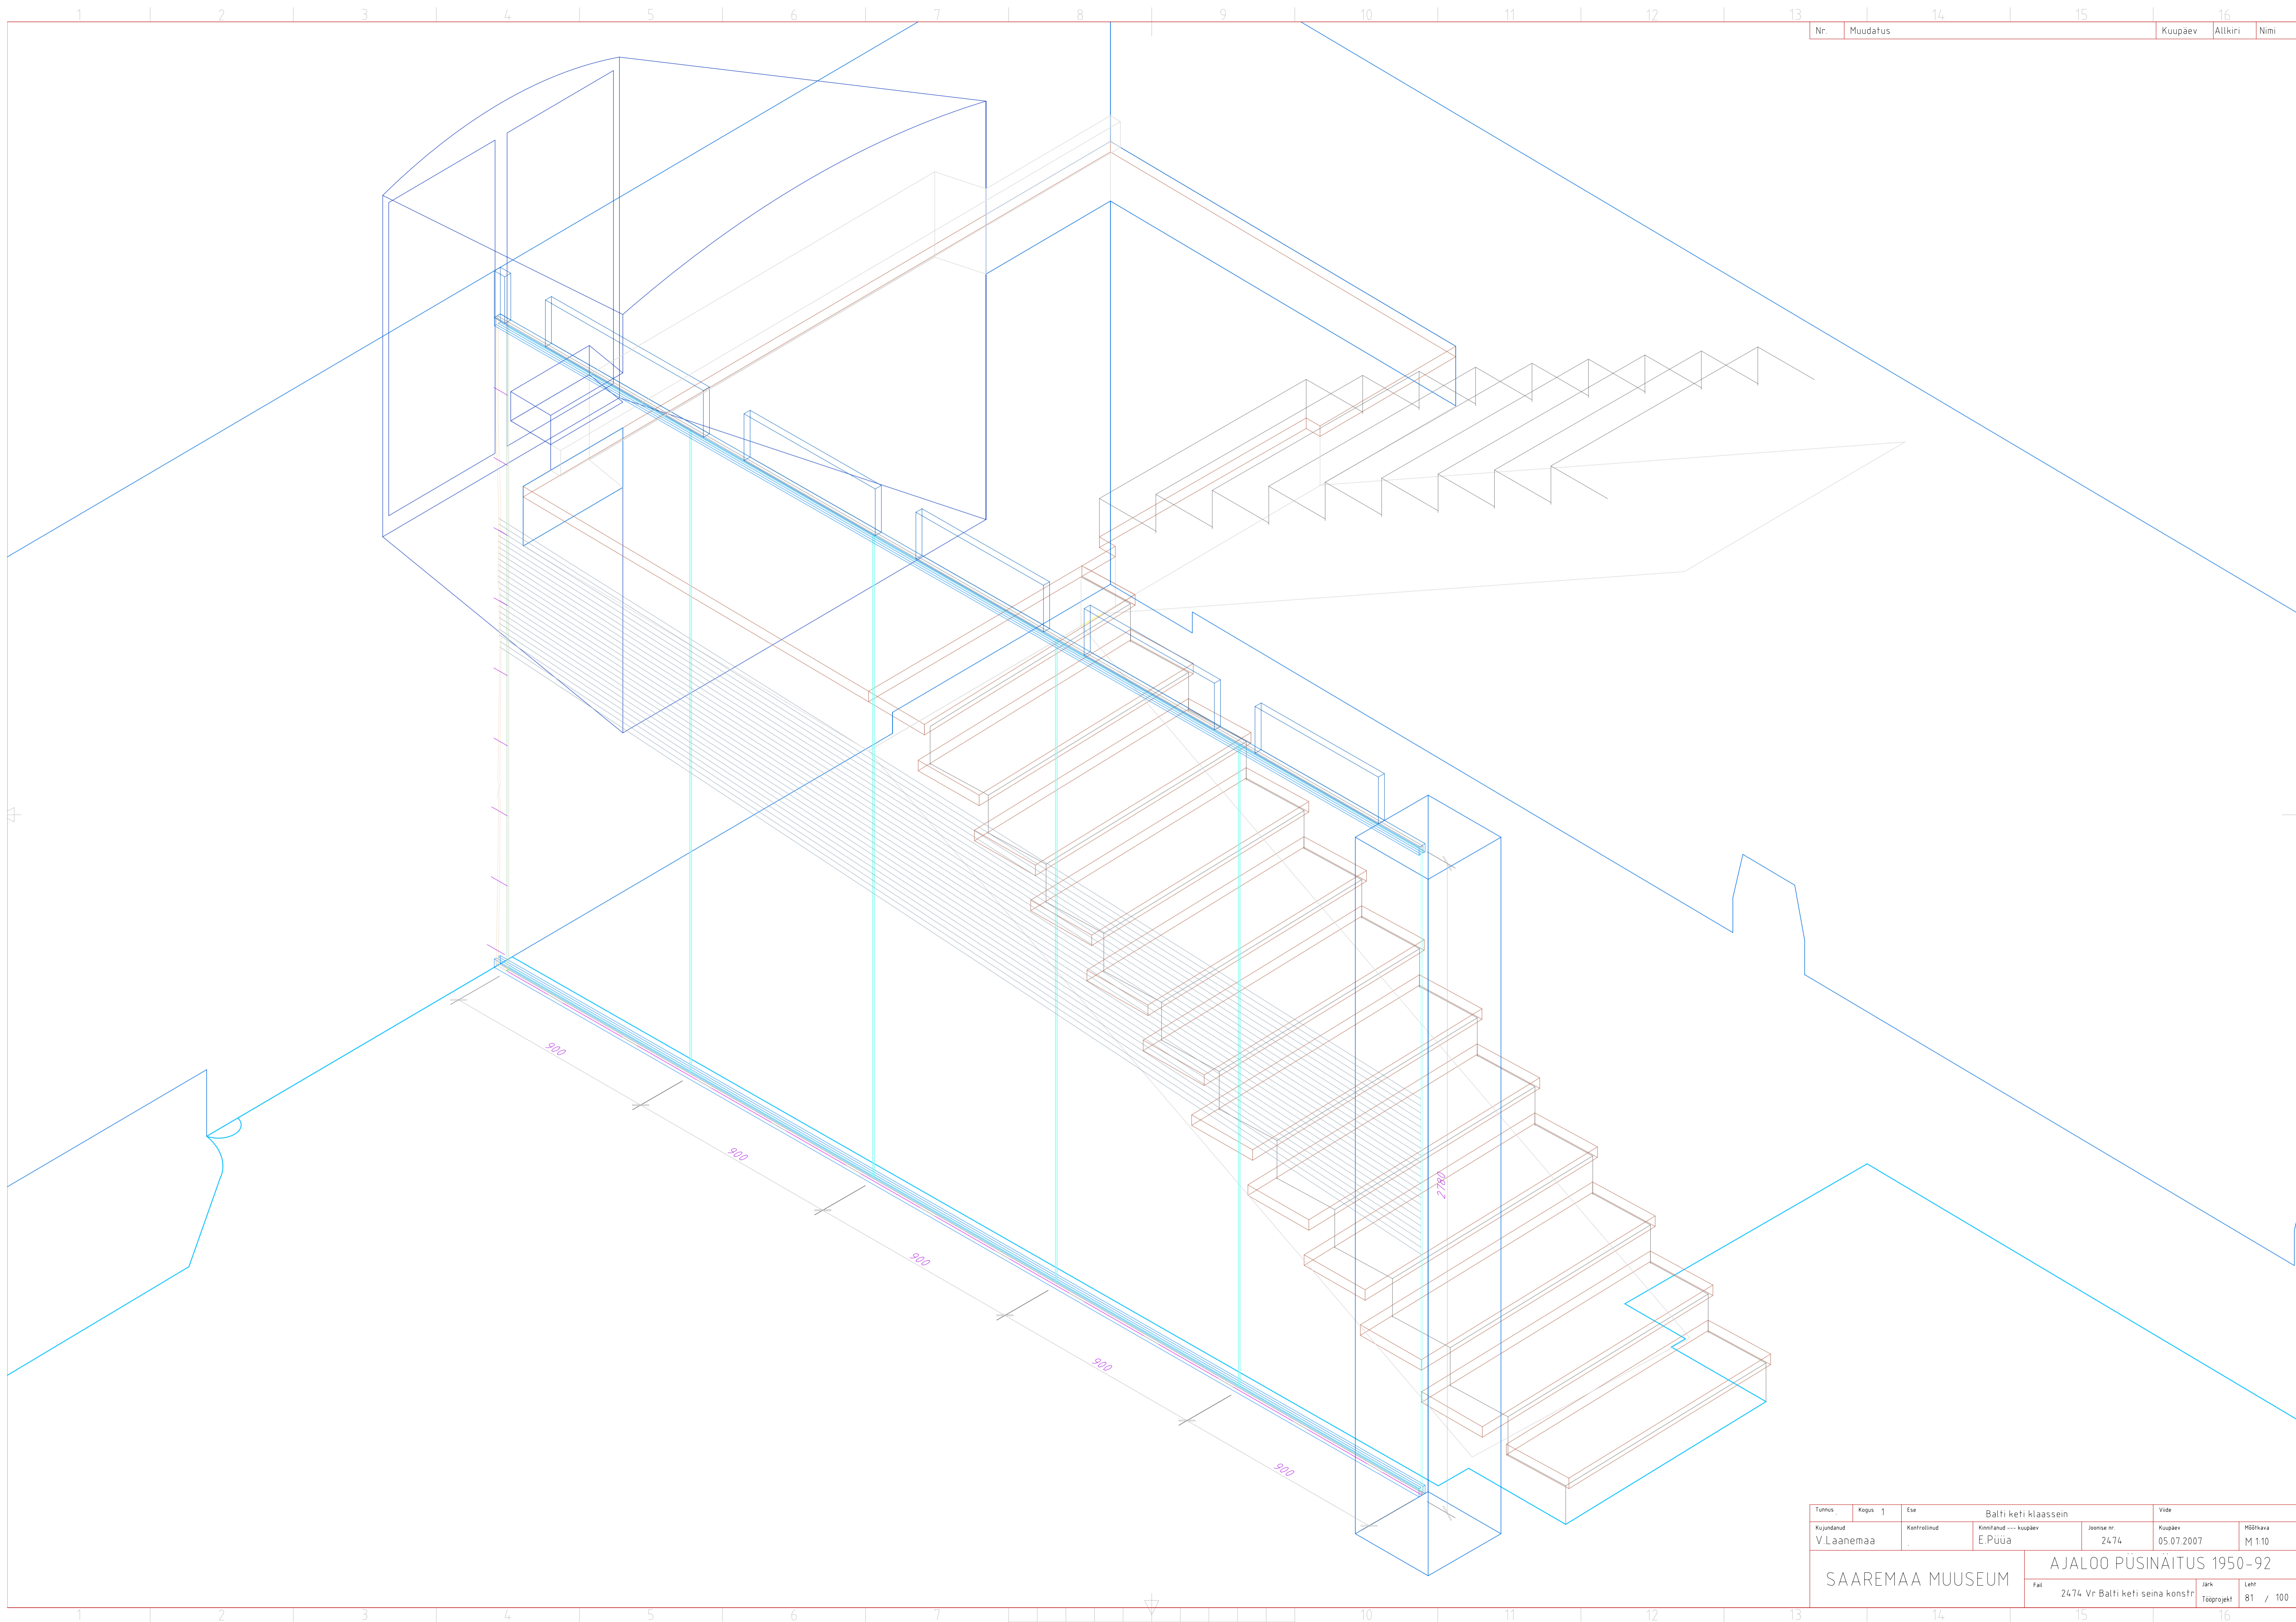

Tuimus	Kapas	Ese	Balti keti klaassein		Vide
Kujundatud	Kontrollitud	Kinnitanud	--- kaupäev	Joonise nr.	Kaupäev
V.Laanemaa	.	E.Püüa		2474	05.07.2007
SAAREMAA MUUSEUM			AJALOO PÜSINÄITUS 1950-92		
			FaH	Järk	Leht
			2474 Vt Balti keti seinä konstr	Tööprojekt	81 / 100