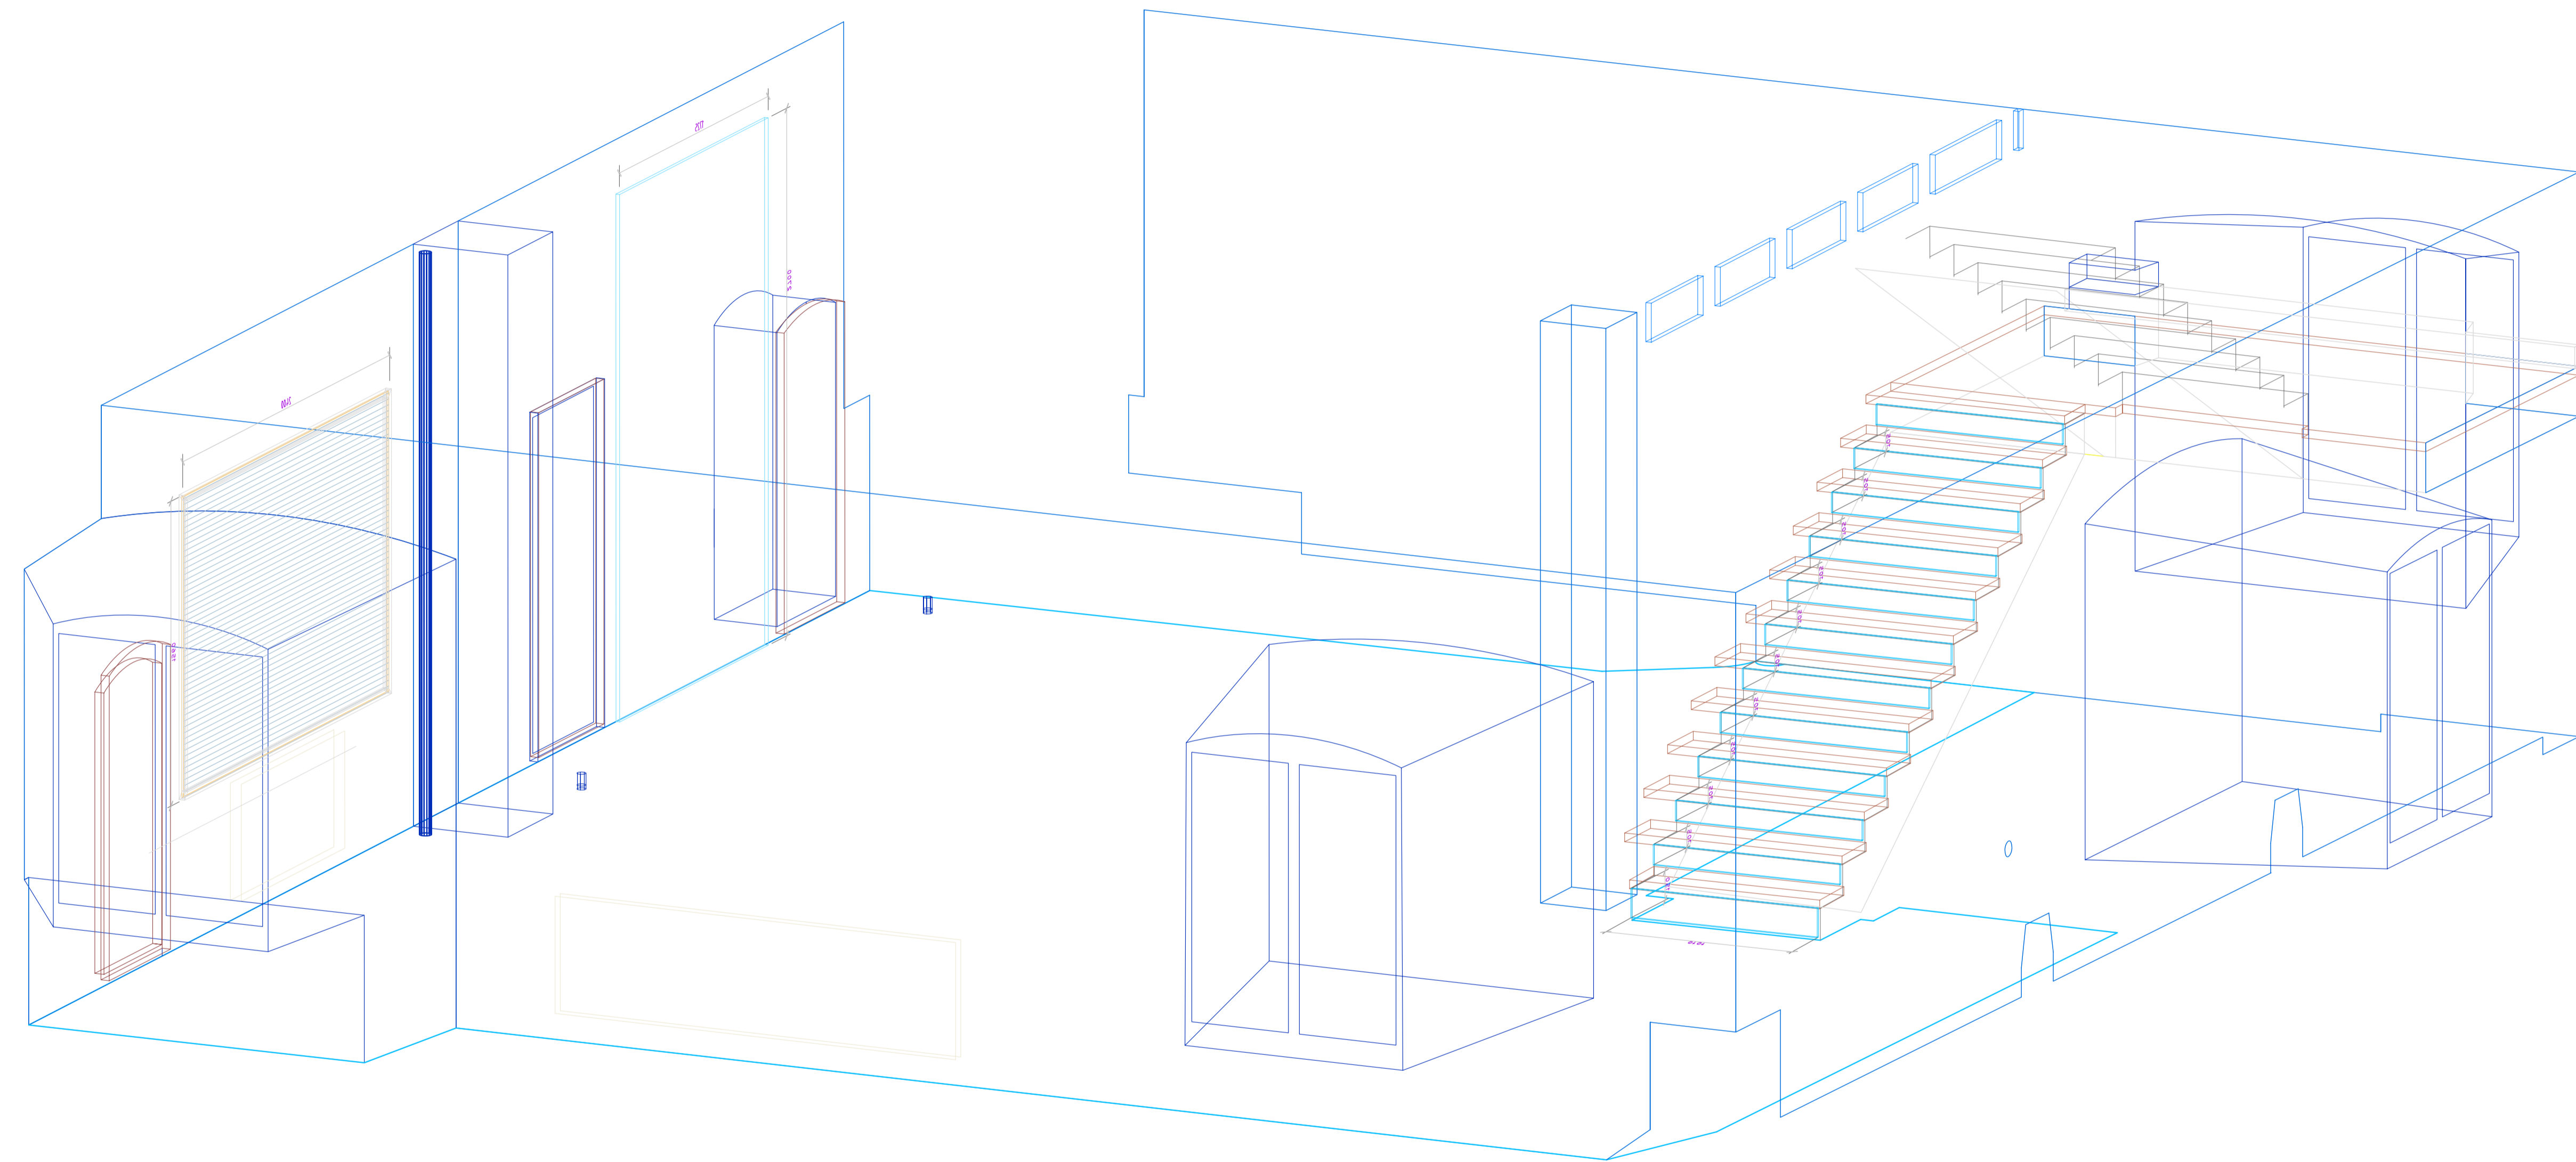

Tumus	Kapas	Ese	Vr tahvelidus		Vide
Kujundatud	Kontrollitud	Kinnitatud	Kaupäev	Joonise nr.	Kaupäev
V.Laanemaa	.	E.Püüa	24.75	0107.2008	M 1:20
SAAREMAA MUUSEUM			AJALOO PÜSINÄITUS 1950-92		
24.75 Vr tahvlike konstr			Jätk	Leht	
			Täisprojekt	82	100