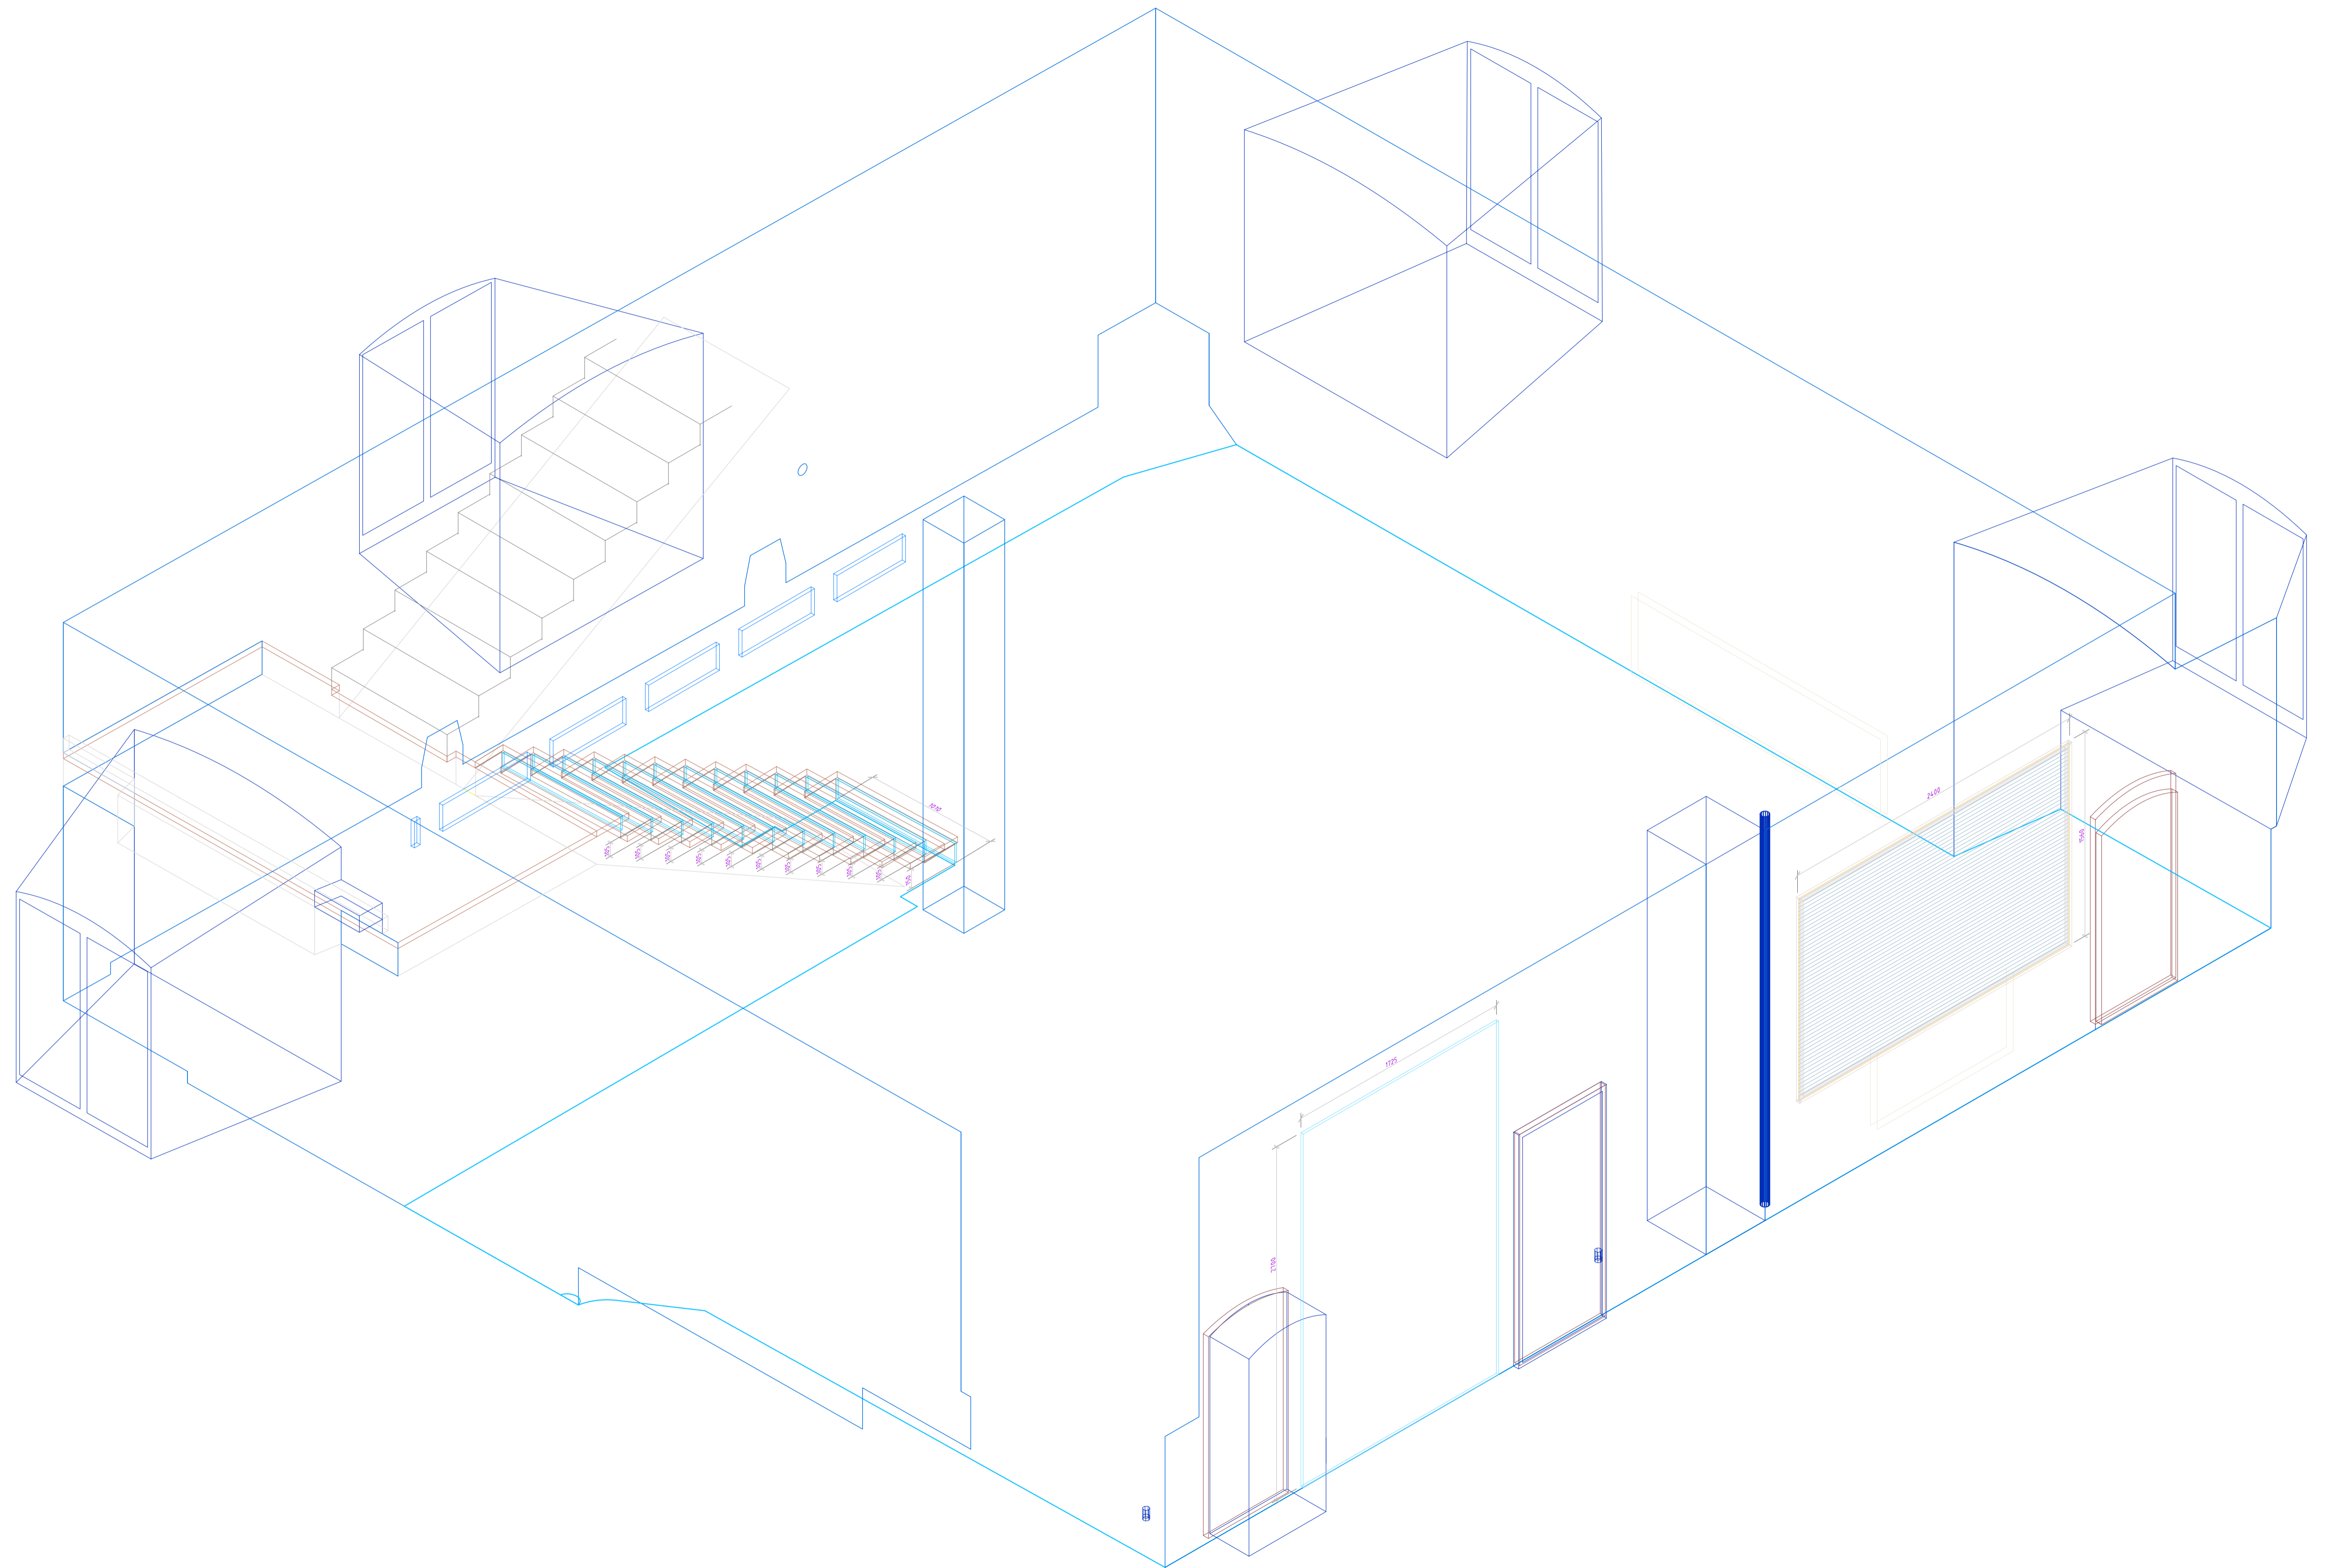

Tuimus	Kogus	Ese	Vr tahvelidus		Vide
Kujundatud	Kontrollitud	Kinnitanud --- kuupäev	Joonise nr.	Kuupäev	Hõõrkaas
V.Laanemaa		E.Püua	2475	0107.2008	M 1:20
SAAREMAA MUUSEUM			AJALOO PÜSINÄITUS 1950-92		
			FaH	Järv	Leht
			2475 Vr tahvlike konstr	Tööprojekt	82 / 100