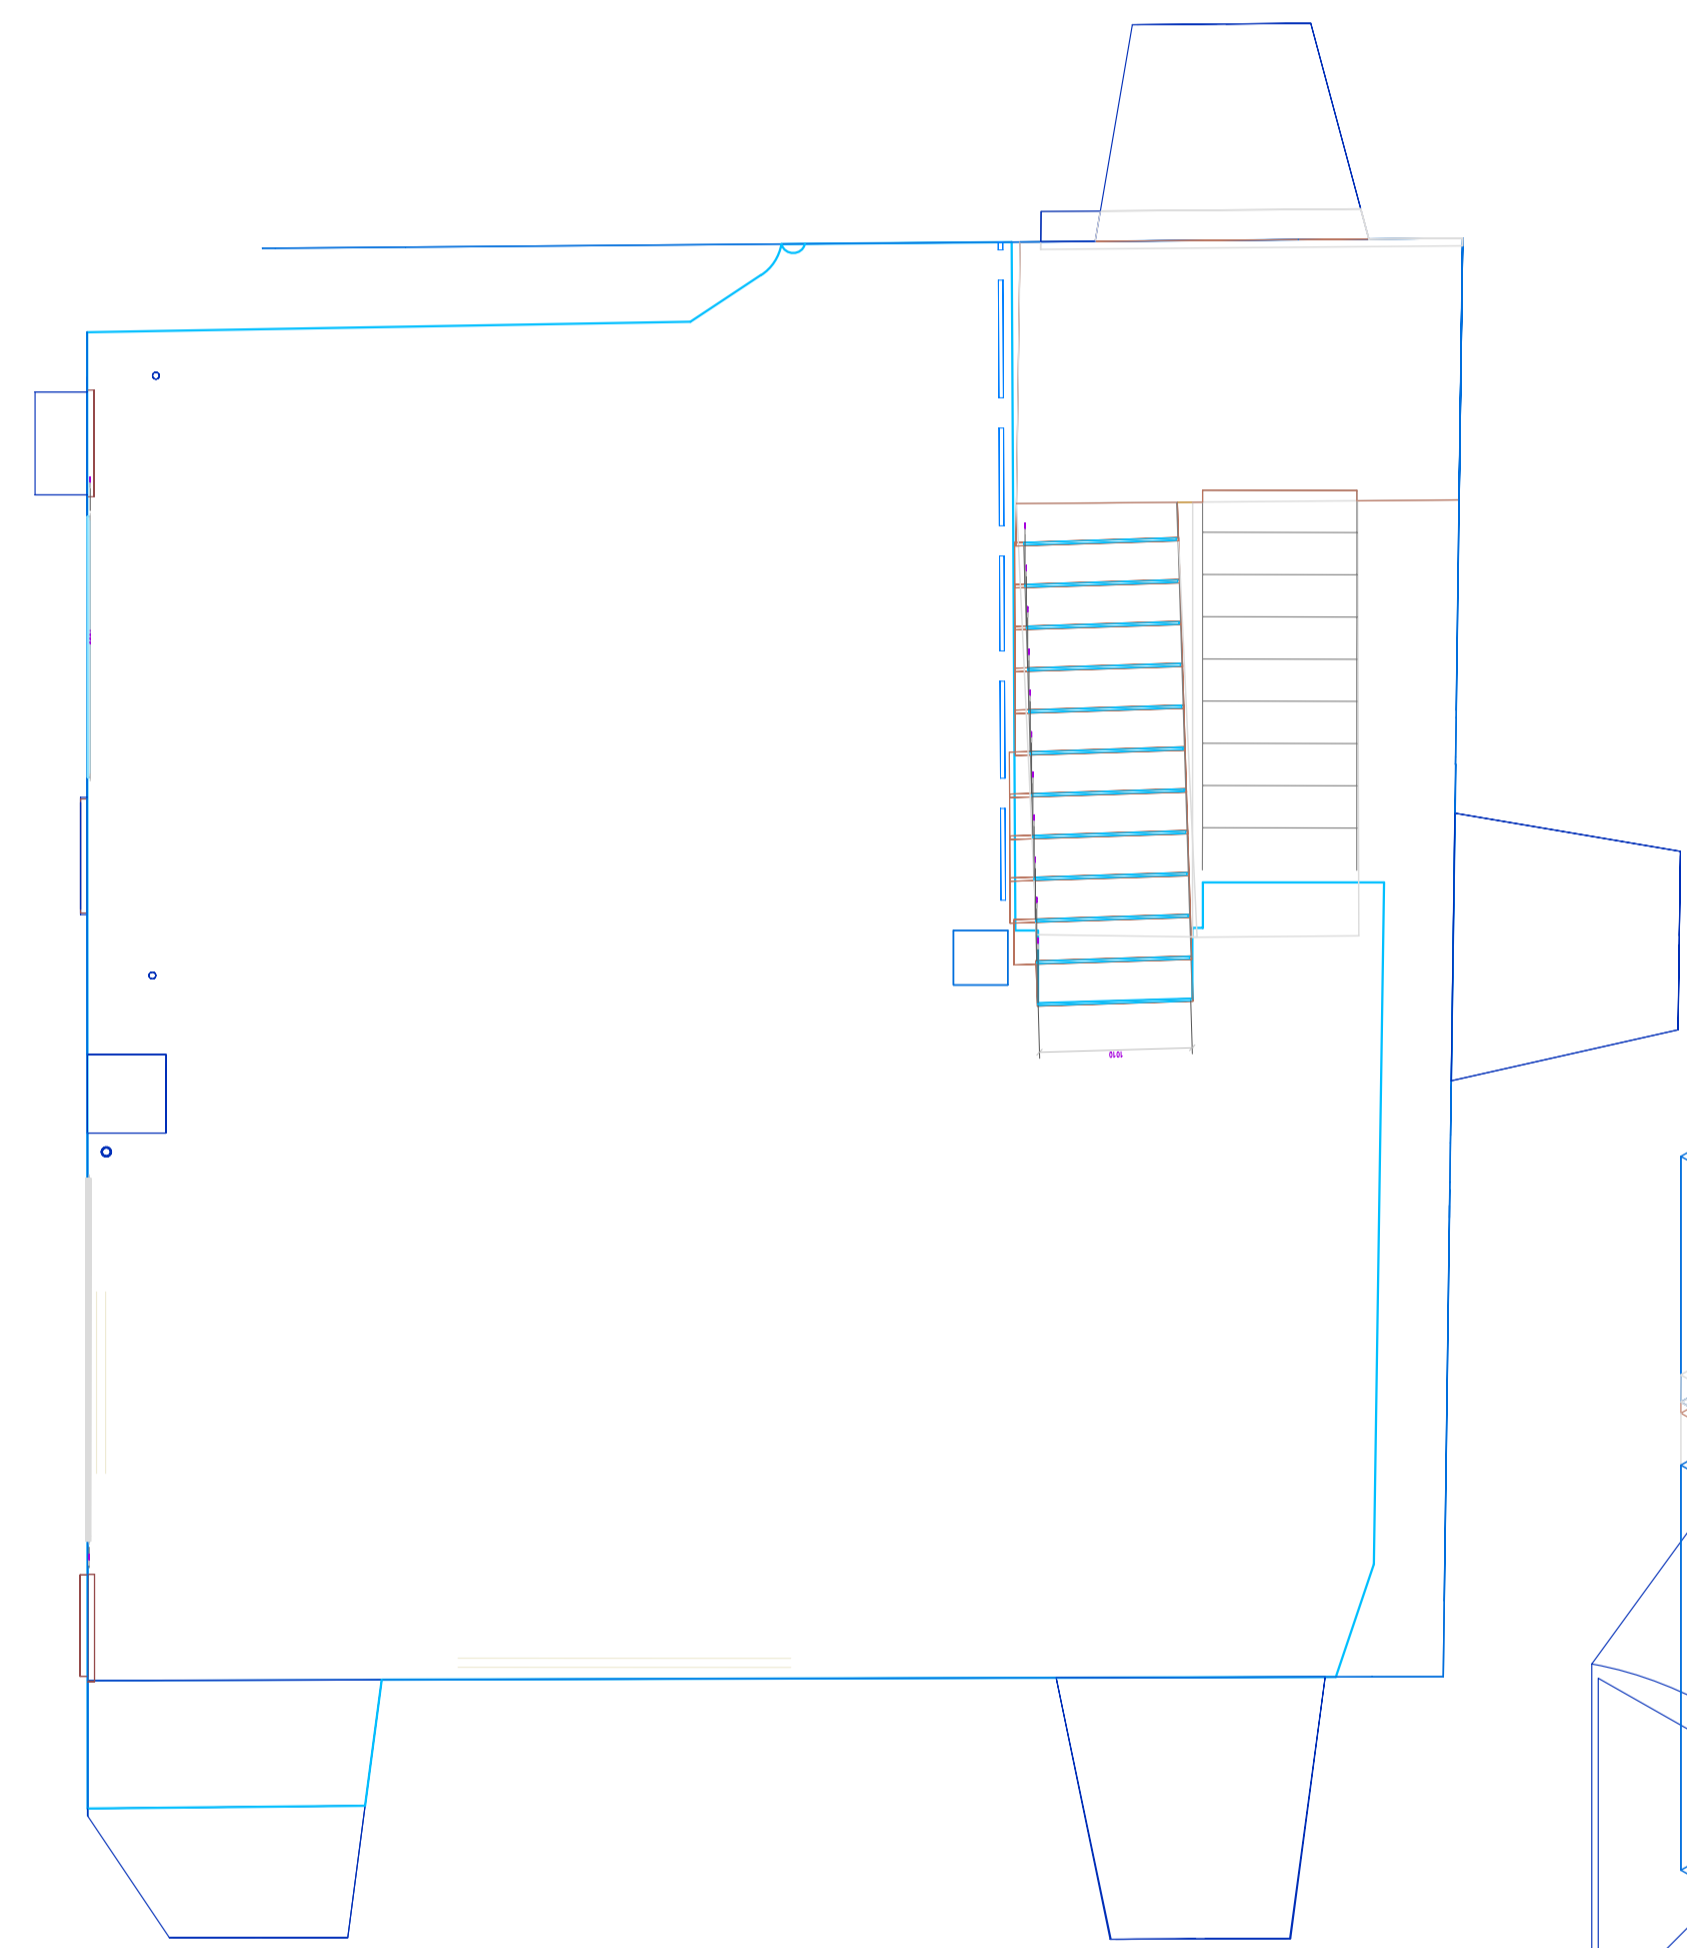

Korktahvel
pealekleebitud maailmakaardiga

Vr
VI korrus
tahvlid

Talavahede
täitetahvlid
sobitada
kohapeal

(talade kõrguserinevus
põrandast max 110 mm,
talavahede tolerants
samas suurusjärgus)

Tuimus	Kogus	Ese	Vr tahvelid		Vide
Kujundatud	Kontrollitud	Kinnitanud	Kuupäev	Joonise nr.	Kuupäev
V.Laanemaa		E.Püüa	24.75	0107.2008	M 1:25, 1:50
SAAREMAA MUUSEUM			AJALOO PÜSINÄITUS 1950-92		
			FaH	Järv	Leht
			24.75 Vr tahvlite konstr	Täpprojekt	82 / 100