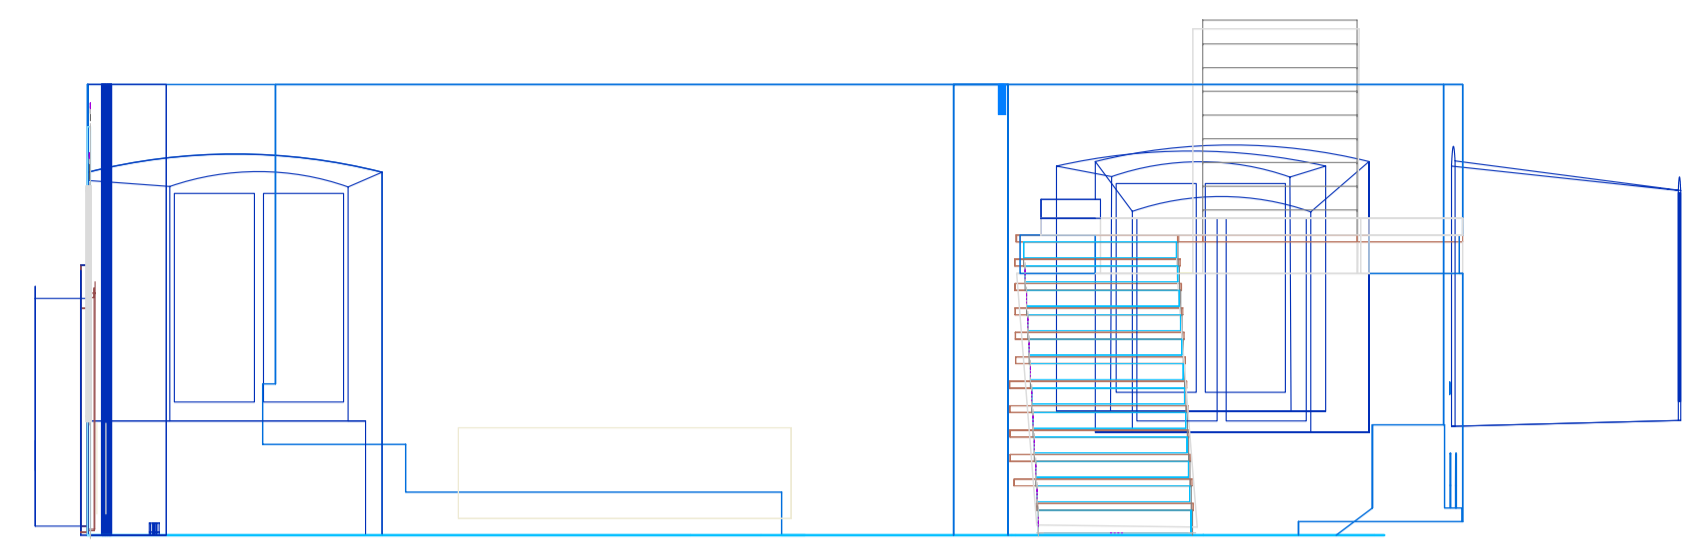

Korktahvel
pealekleebitud maailmakaardiga

Vr
VI korrus
tahvlid

Talavahede
täitetahvlid
sobitada
kohapeal

(talade kõrguserinevus
põrandast max 110 mm,
talavahede tolerants
samas suurusjärgus)

Tuimus	Kogus	Ese	Vr tahvelid		Vide
Kujundatud	Kontrollitud	Kinnitanud	Kuupäev	Joonise nr.	Kuupäev
V.Laanemaa		E.Püüa	24.75	0107.2008	M 1:25, 1:50
SAAREMAA MUUSEUM			AJALOO PÜSINÄITUS 1950-92		
			FaH	Järv	Leht
			24.75 Vr tahvlite konstr	Täpprojekt	82 / 100