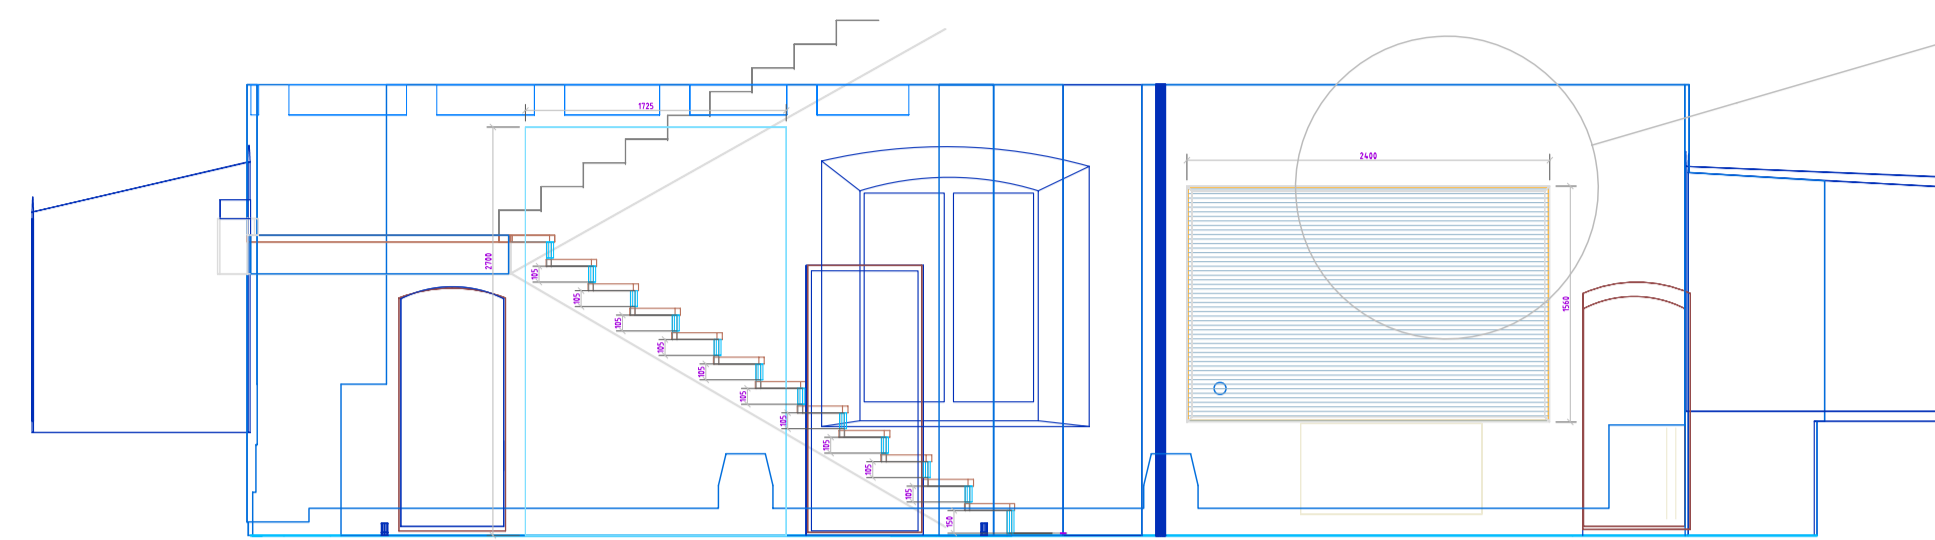

Korktahvel
pealekleebitud maailmakaardiga

Vr
VI korrus
tahvlid

Talavahede
täitetahvlid
sobitada
kohapeal

(talade kõrguserinevus
põrandast max 110 mm,
talavahede tolerants
samas suurusjärgus)

Tuimus	Kogus	Ese	Vr tahvelid		Vide
Kujundatud	Kontrollitud	Kinnitanud	Kuupäev	Joonise nr.	Kuupäev
V.Laanemaa		E.Püüa	24.75	0107.2008	M 1:25, 1:50
SAAREMAA MUUSEUM			AJALOO PÜSINÄITUS 1950-92		
			FaH	Järv	Leht
			24.75 Vr tahvlite konstr	Täpprojekt	82 / 100