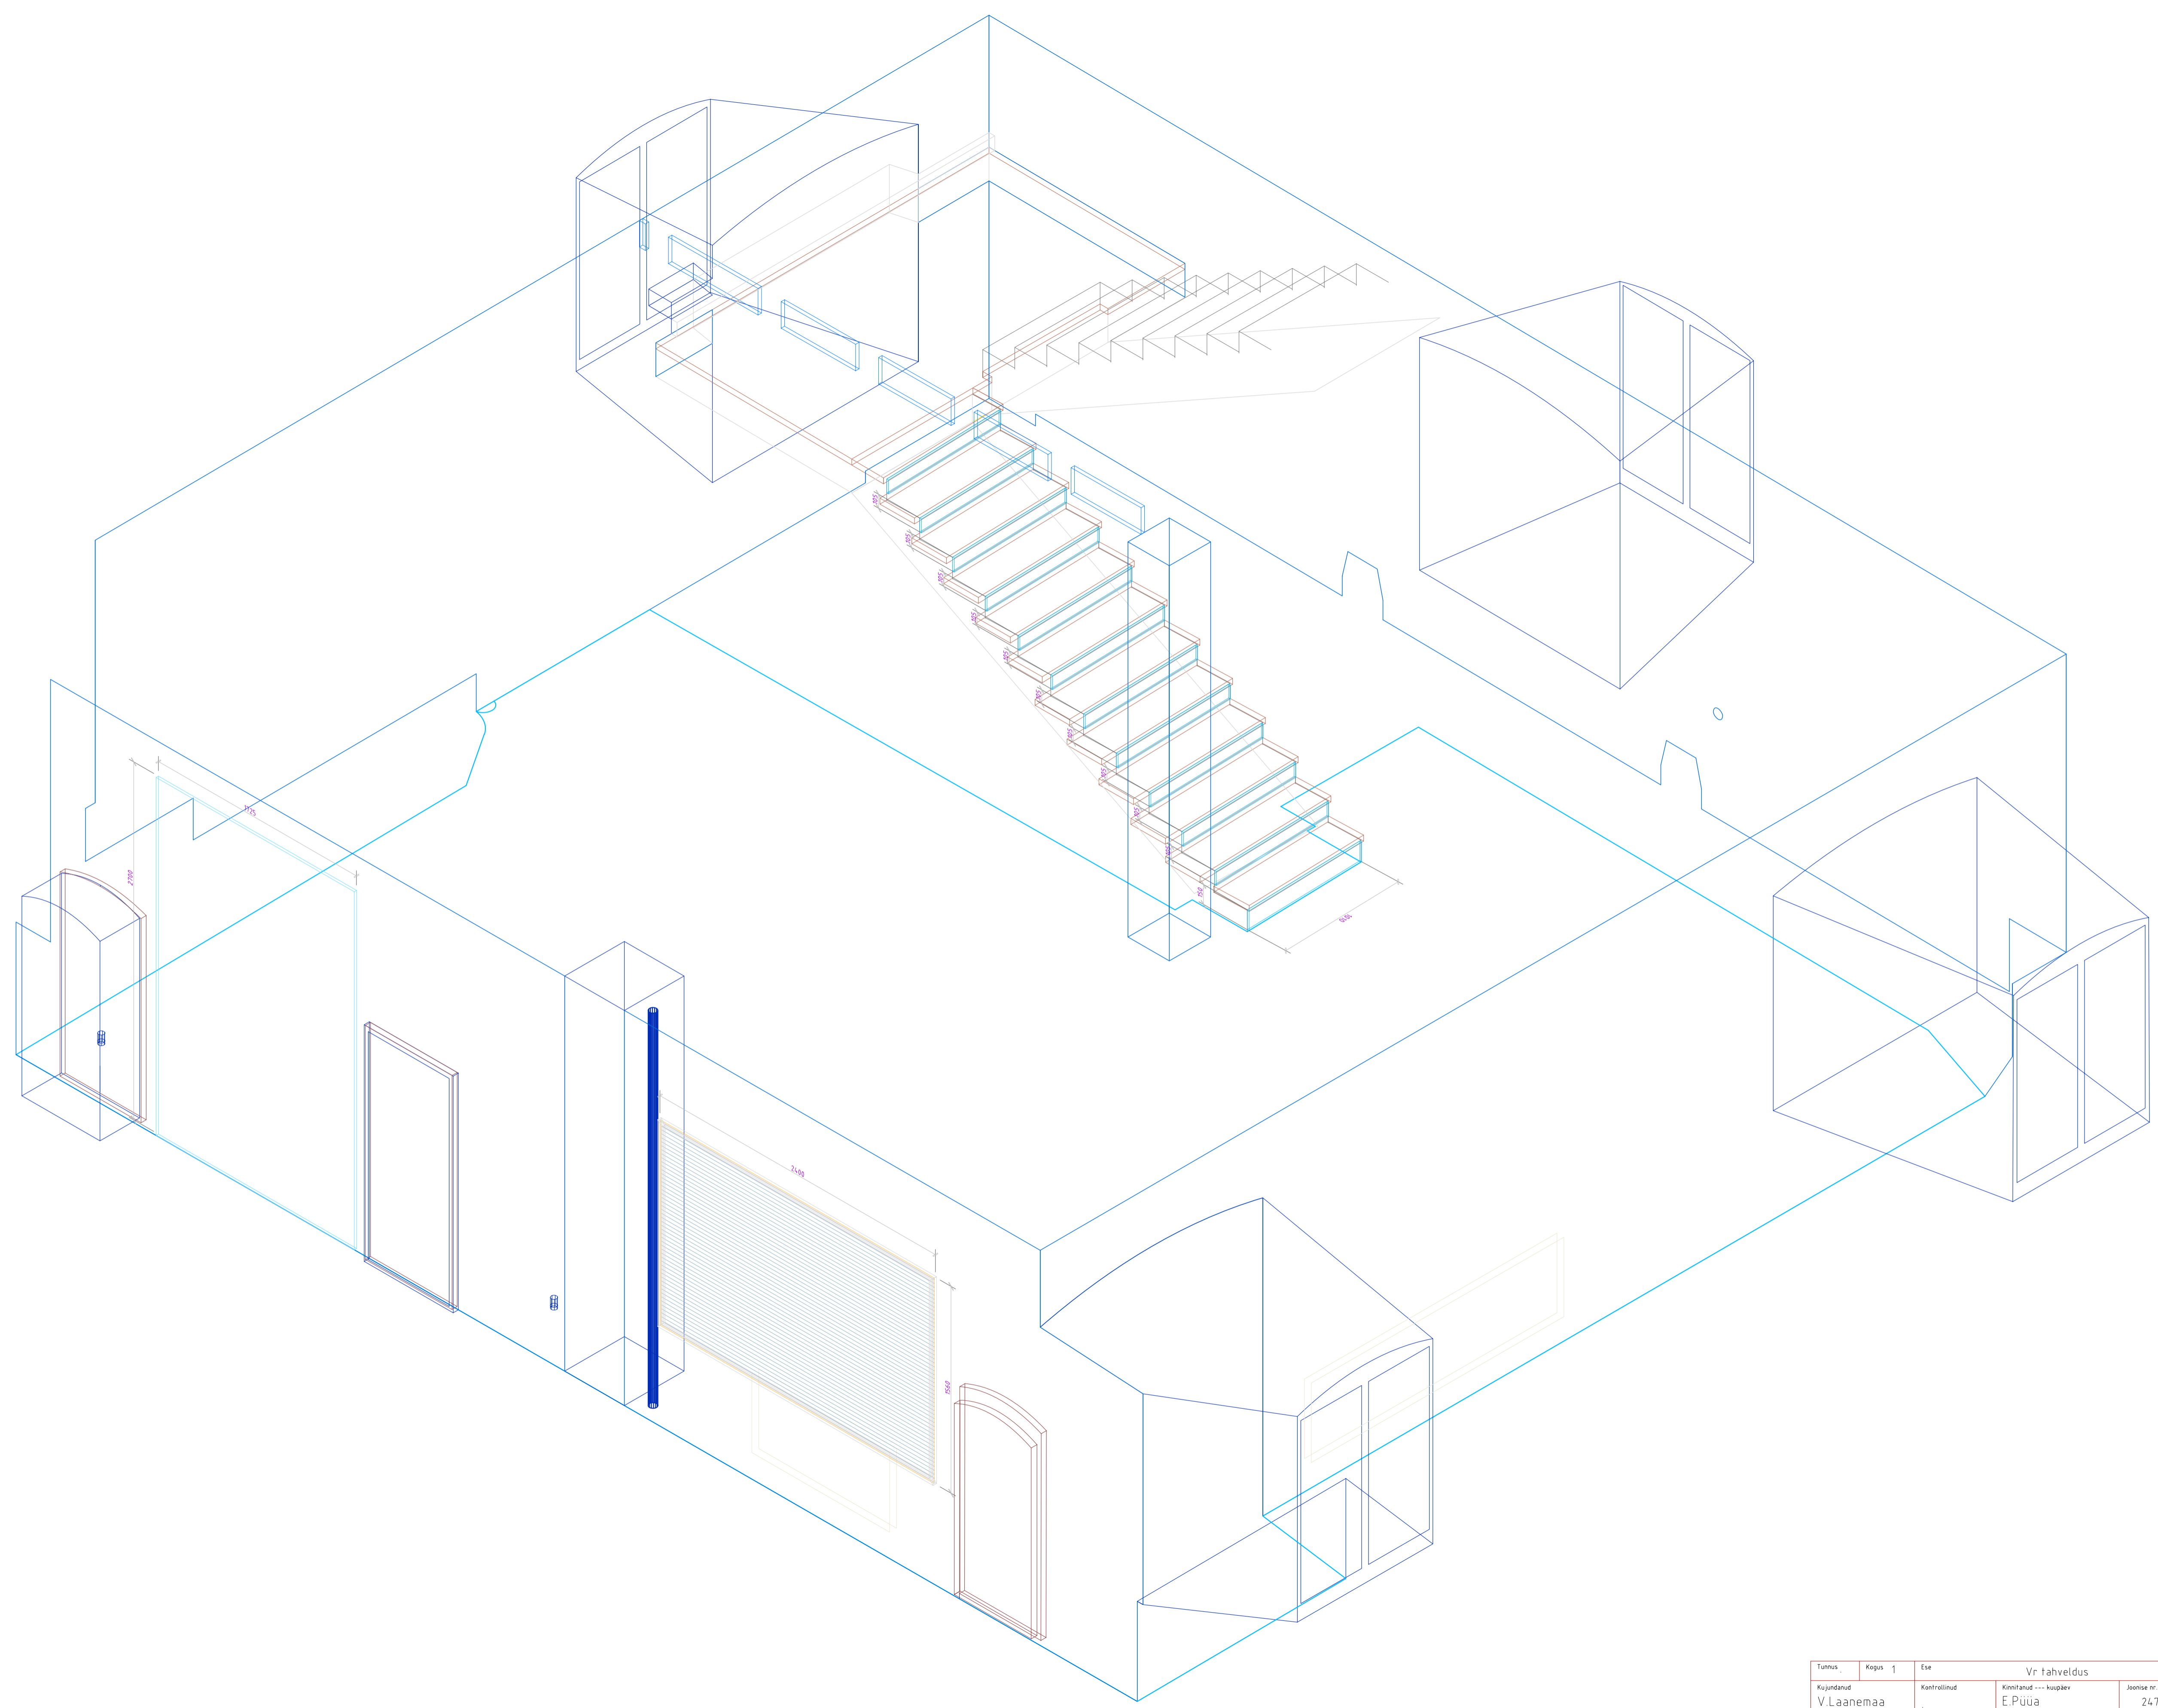

Tuimus	Kogus	Ese	Vr täheldus	Vide
Kujundatud	Kontrollitud	Kinnitanud --- Kuupäev	Joonise nr.	Kuupäev
V.Laanemaa	.	E.Püüa	2475	0107.2008
SAAREMAA MUUSEUM			AJALOO PÜSINÄITUS 1950-92	
2475 Vr tahvlike konstr			Jätk	Leht
			Täpprojekt	82 / 100