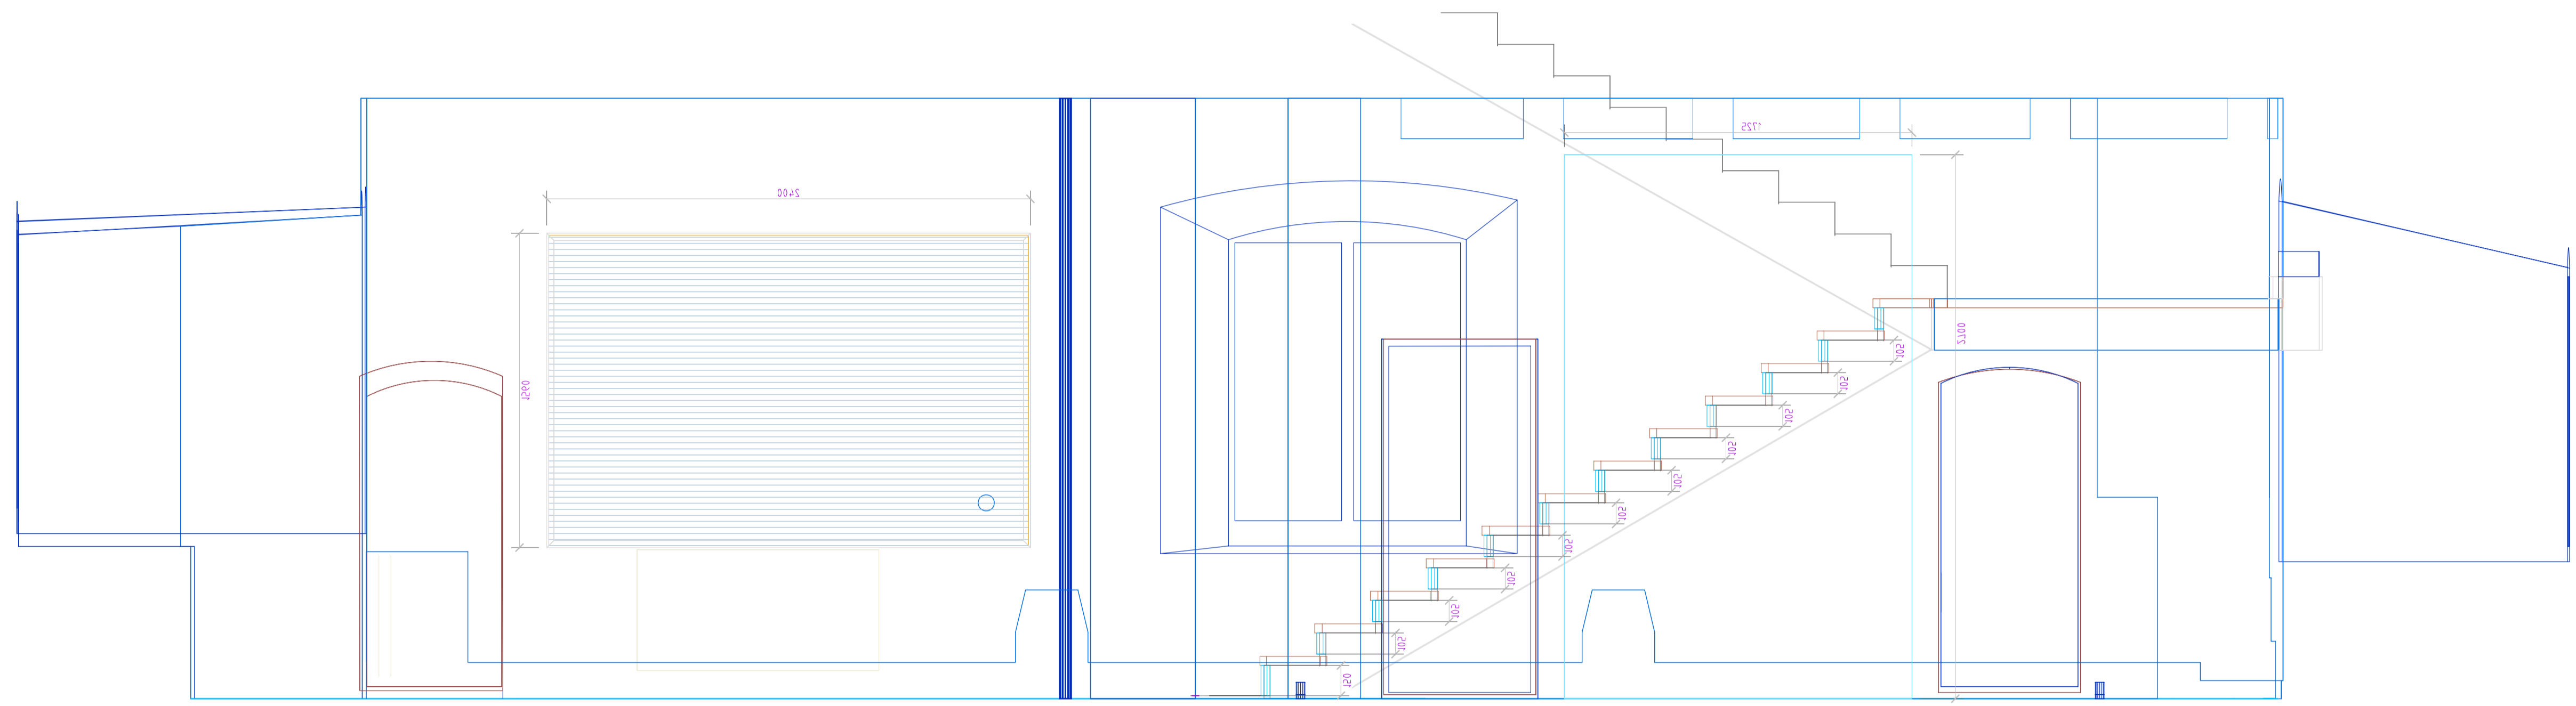

41

Tuimus	Kapas	Ese	Vr tahveldus		Vide
Kujundatud	Kontrollitud	Kinnitatud	Kaupäev	Joonise nr.	Kaupäev
V.Laanemaa	.	E.Püua	24.75	0107.2008	M 1:20
SAAREMAA MUUSEUM			AJALOO PÜSINÄITUS 1950-92		
			FaH	Jark	Leht
			24.75 Vr tahvlite konstr	Tööprojekt	82 / 100