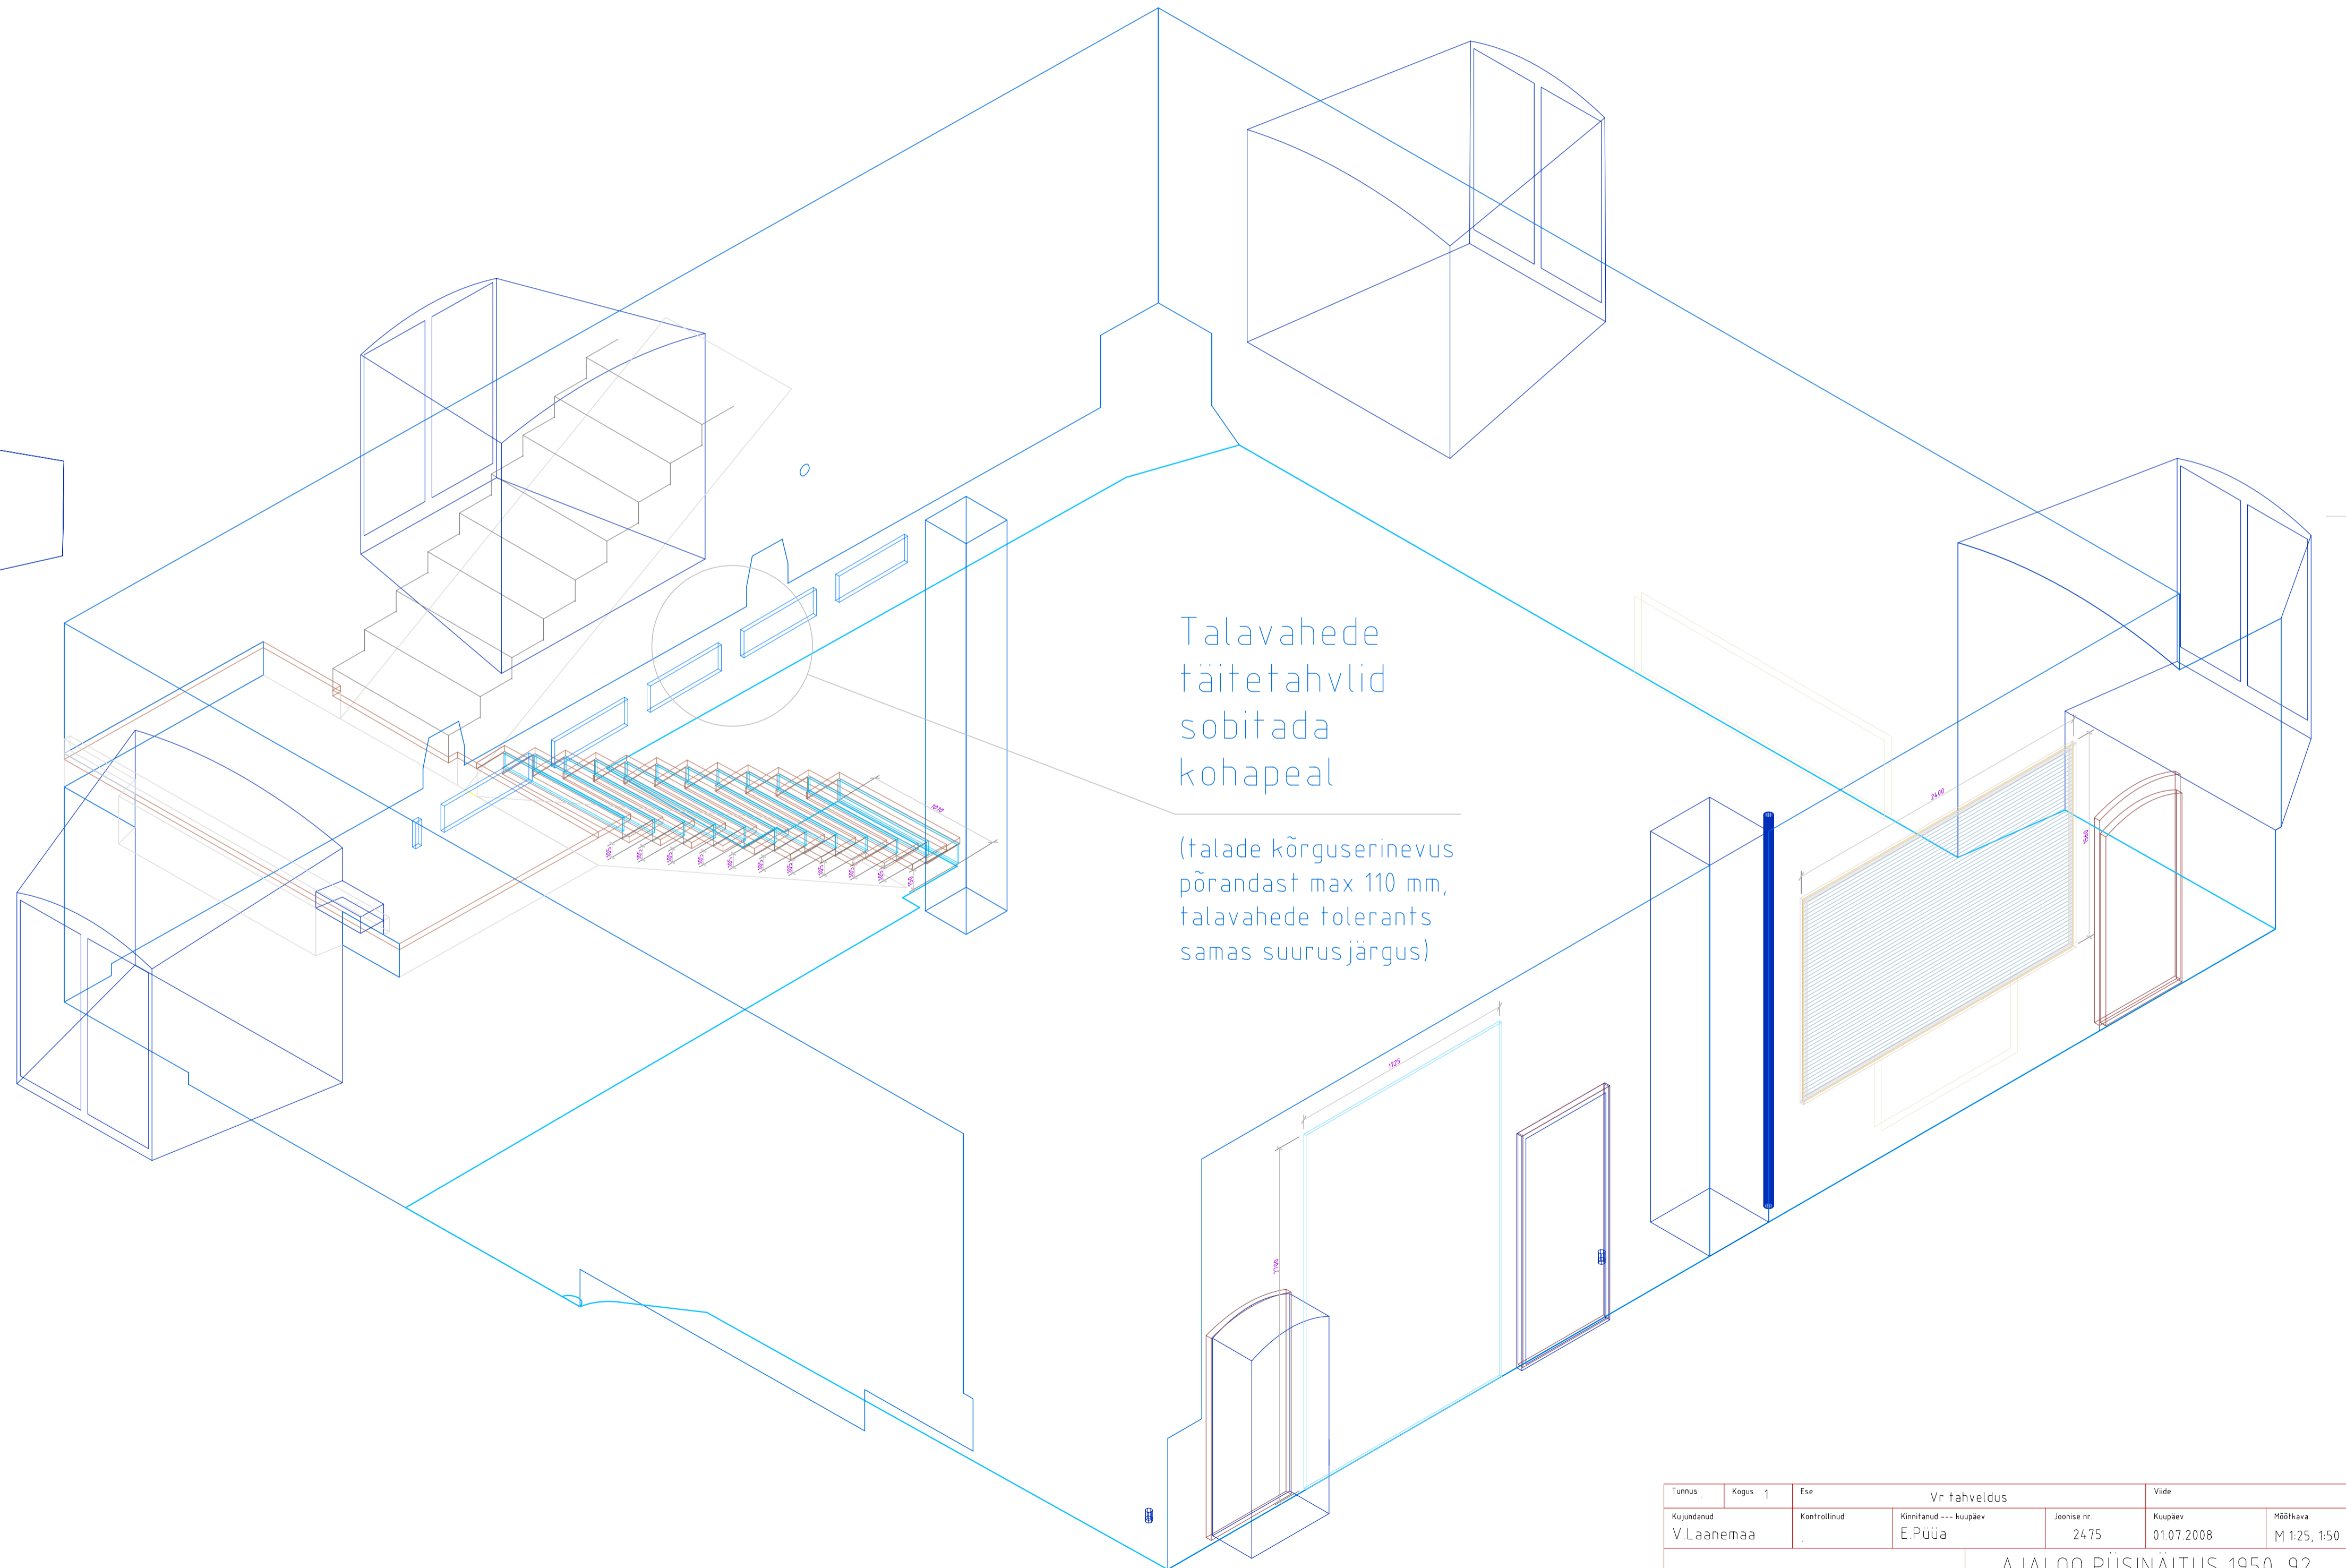

Korktahvel
pealekleebitud maailmakaardiga

Vr
VI korrus
tahvlid

Talavahede
täitetahvlid
sobitada
kohapeal

(talade kõrguserinevus
põrandast max 110 mm,
talavahede tolerants
samas suurusjärgus)

Tuimus	Kogus	Ese	Vr tahvelid		Vide
Kujundatud	Kontrollitud	Kinnitanud	Kuupäev	Joonise nr.	Kuupäev
V.Laanemaa		E.Püüa	24.75	0107.2008	M 1:25, 1:50
SAAREMAA MUUSEUM			AJALOO PÜSINÄITUS 1950-92		
			FaH	Järv	Leht
			24.75 Vr tahvlite konstr	Täpprojekt	82 / 100