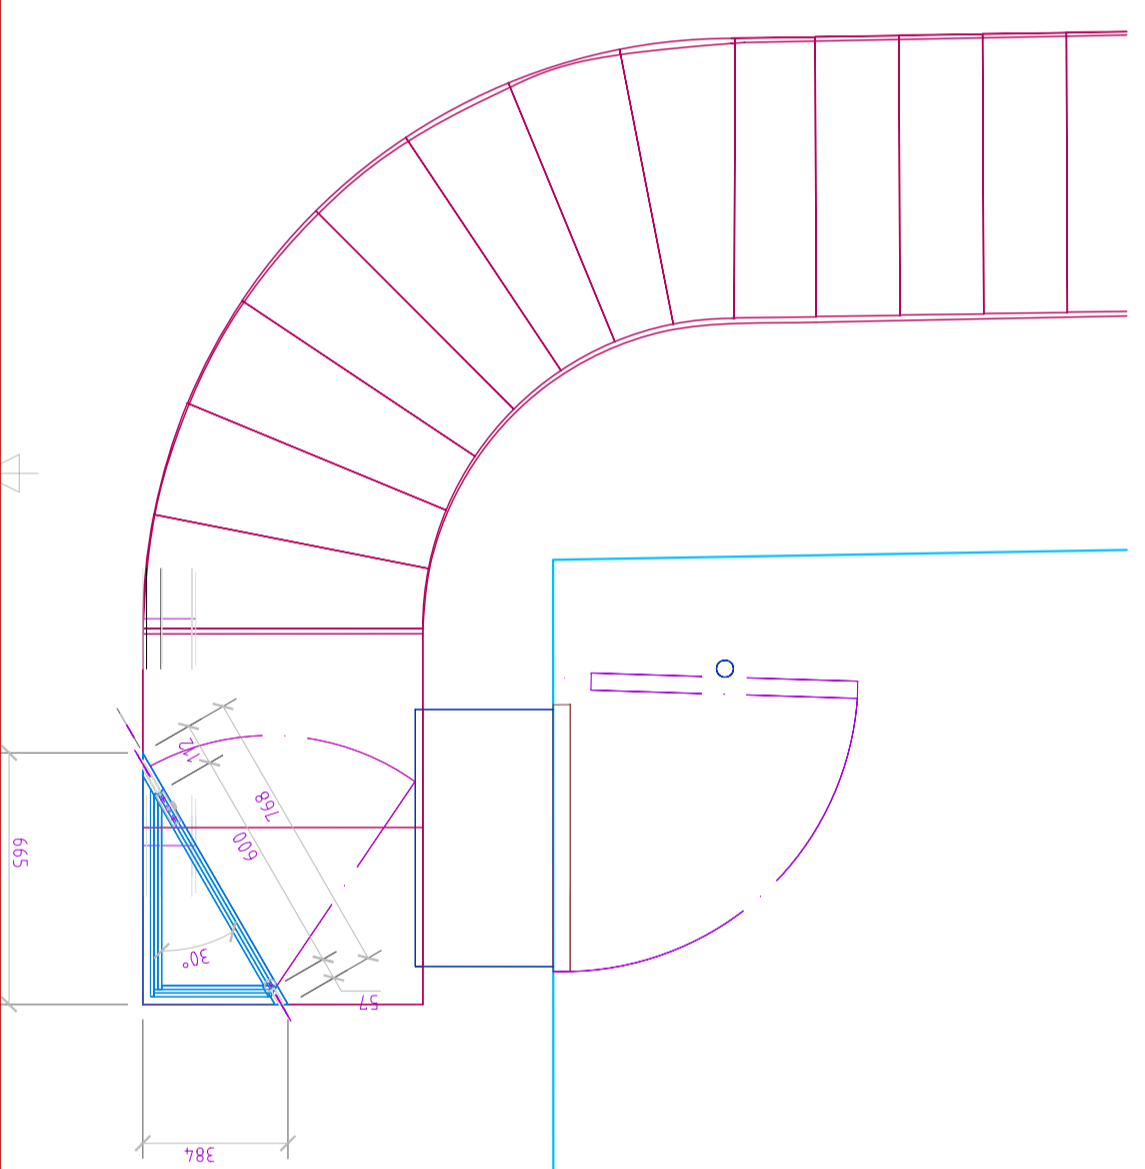

IV-VI trepikäik

VI korrus

vitriin 27

Olemasolev valgusti nihutada võimalikult eemale vitriinist, vähemaa vitriinini vähemalt 300 mm. Valgusti esialgselt kohalt võtta vitriini valgustuse toide.

Tõmus	Kogu	1	Ese	Trepikäigu vitriini 27 konstruktsioon	Vide
Kujundand	Kaardeldud	Kinnitand	--- kuupäev	Joonise nr.	Kuupäev
V.Laanemaa	.	E.Püüa	.	2477	06.07.2007
SAAREMAA MUUSEUM				AJALOO PÜSINÄITUS 1950-92	
2477 Trepikäigu vitr 27 konstr				Jätk	Leht
				Tööprojekt	84 / 100