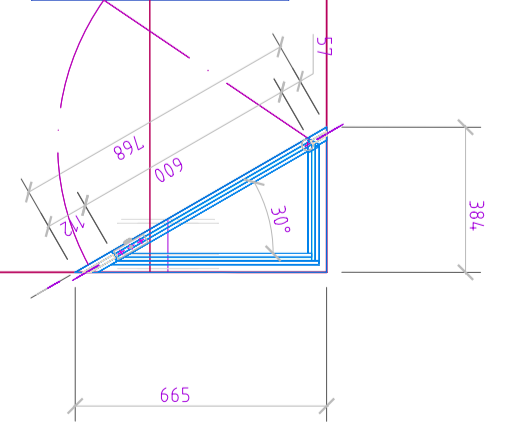

41

Tunnus	Kapas	Ese	Trepikäigu vitriini 27 konstruktsioon		Vide
Kujundatud	Kontrollitud	Kinnitanud	Joonise nr.	Kuupäev	Hõõrikava
V.Laanemaa	.	E.Püüa	2477	06.07.2007	M 1:20
SAAREMAA MUUSEUM			AJALOO PÜSINÄITUS 1950-92		
2477 Trepikäigu vitr 27 konstr			Järv	Leht	
			Täpprojekt	86	/ 100