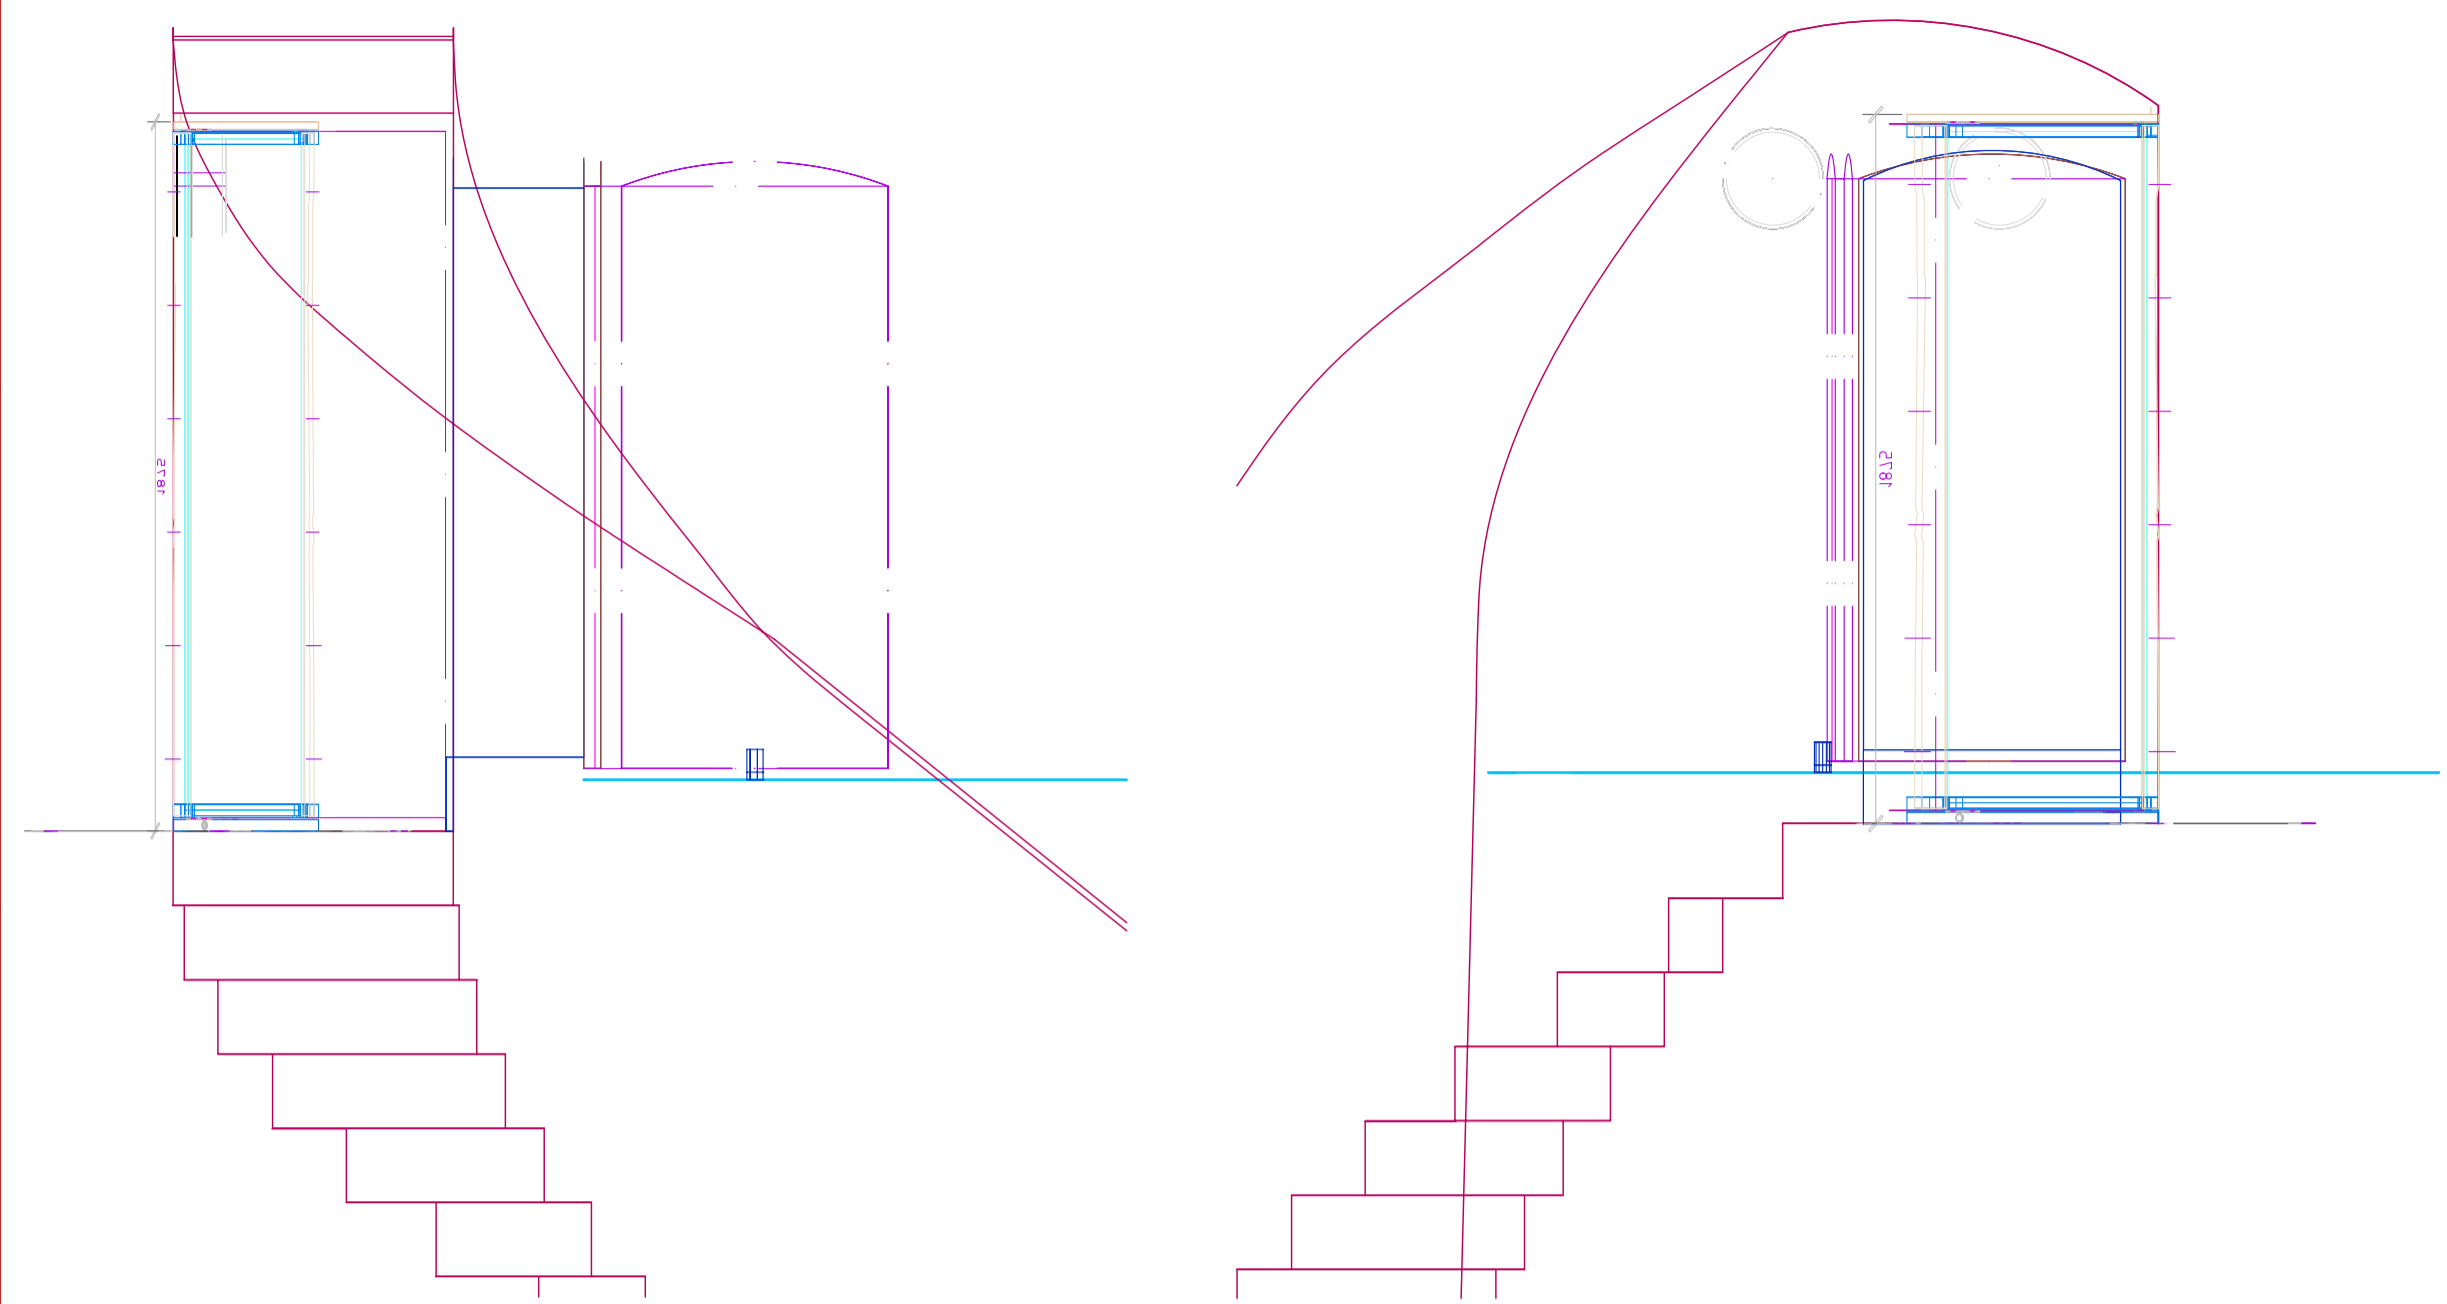

IV-VI trepikäik

VI korrus

vitriin 27

Olemasolev valgusti nihutada võimalikult eemale vitriinist, vähemaa vitriinini vähemalt 300 mm. Valgusti esialgselt kohalt võtta vitriini valgustuse toide.

Tõmus	Kogu	1	Ese	Trepikäigu vitriini 27 konstruktsioon	Vide
Kujundand	Kaardeldud	Kinnitand	--- kuupäev	Joonise nr.	Kuupäev
V.Laanemaa	.	E.Püüa	.	2477	06.07.2007
SAAREMAA MUUSEUM				AJALOO PÜSINÄITUS 1950-92	
2477 Trepikäigu vitr 27 konstr				Jätk	Leht
				Tööprojekt	84 / 100

Nr.	Muudatus	Kaupäev	Altkiri	Nimi
-----	----------	---------	---------	------

Tunnus	Kapas	Ese	Trepikäigu vitriini 27 konstruktsioon		Vide
Kujundatud	Kontrollitud	Kinnitatud	--- kaupäev	Joonise nr.	Kaupäev
V.Laanemaa	.	E.Püüa	2477	06.07.2007	M15
SAAREMAA MUUSEUM			AJALOO PÜSINÄITUS 1950-92		
			Fai	Järv	Leht
			2477 Trepikäigu vitr 27 konstr	Tööprojekt	86 / 100

41

Tunnus	Kapas	Ese	Trepikäigu vitriini 27 konstruktsioon		Vide
Kujundatud	Kontrollitud	Kinnitanud	Joonise nr.	Kuupäev	Hõõrikava
V.Laanemaa	.	E.Püüa	2477	06.07.2007	M 1:20
SAAREMAA MUUSEUM			AJALOO PÜSINÄITUS 1950-92		
2477 Trepikäigu vitr 27 konstr			Järv	Leht	
			Täpprojekt	86	/ 100